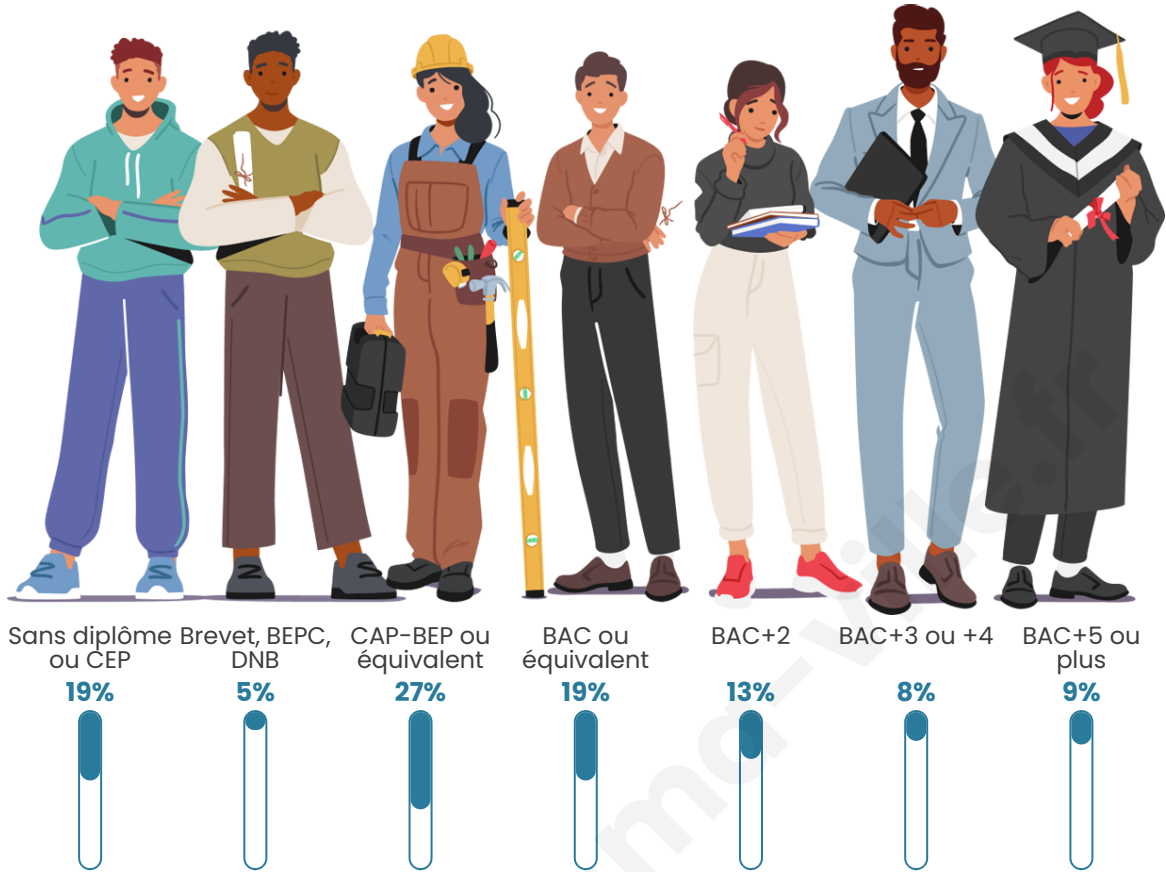

Statistiques sur la population

Nombre d'habitants

4 133

Age moyen

45 ans

Pop active

42.3%

Taux chômage

Tranche d'âge

Activité professionnelle

Niveau de diplôme

Composition des ménages

Profils électoraux

Premier tour

	Marine LE PEN	36.50 %
	Emmanuel MACRON	21.11 %
	Jean-Luc MÉLENCHON	15.39 %
	Éric ZEMMOUR	11.05 %
	Valérie PÉCRESE	3.35 %
	Yannick JADOT	3.27 %
	Jean LASSALLE	2.92 %
	Nicolas DUPONT-AIGNAN	2.71 %
	Fabien ROUSSEL	2.24 %
	Anne HIDALGO	0.82 %
	Philippe POUTOU	0.34 %
	Nathalie ARTHAUD	0.30 %