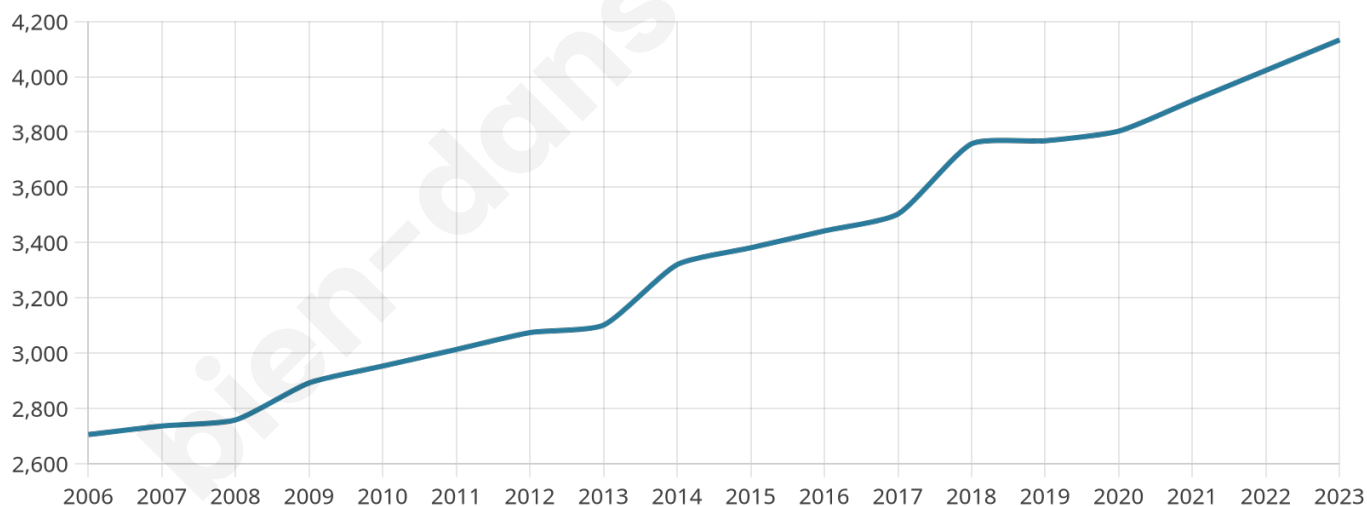

Statistiques sur la population

Nombre d'habitants

4 133

Age moyen

45 ans

Pop active

42.3%

Taux chômage

6.1%

Pop densité

2 067 h/km²

Revenu moyen

26 120 €/an

Evolution du nombre d'habitants

Sources : Institut national de la statistique et des études économiques (insee) selon Les dernières parutions officielles de 2024 portant sur les années 2020, 2021 et 2022.

Tranche d'âge

Activité professionnelle

Niveau de diplôme

Composition des ménages

Profils électoraux

Premier tour

	Marine LE PEN	36.50 %
	Emmanuel MACRON	21.11 %
	Jean-Luc MÉLENCHON	15.39 %
	Éric ZEMMOUR	11.05 %
	Valérie PÉCRESE	3.35 %
	Yannick JADOT	3.27 %
	Jean LASSALLE	2.92 %
	Nicolas DUPONT-AIGNAN	2.71 %
	Fabien ROUSSEL	2.24 %
	Anne HIDALGO	0.82 %
	Philippe POUTOU	0.34 %
	Nathalie ARTHAUD	0.30 %