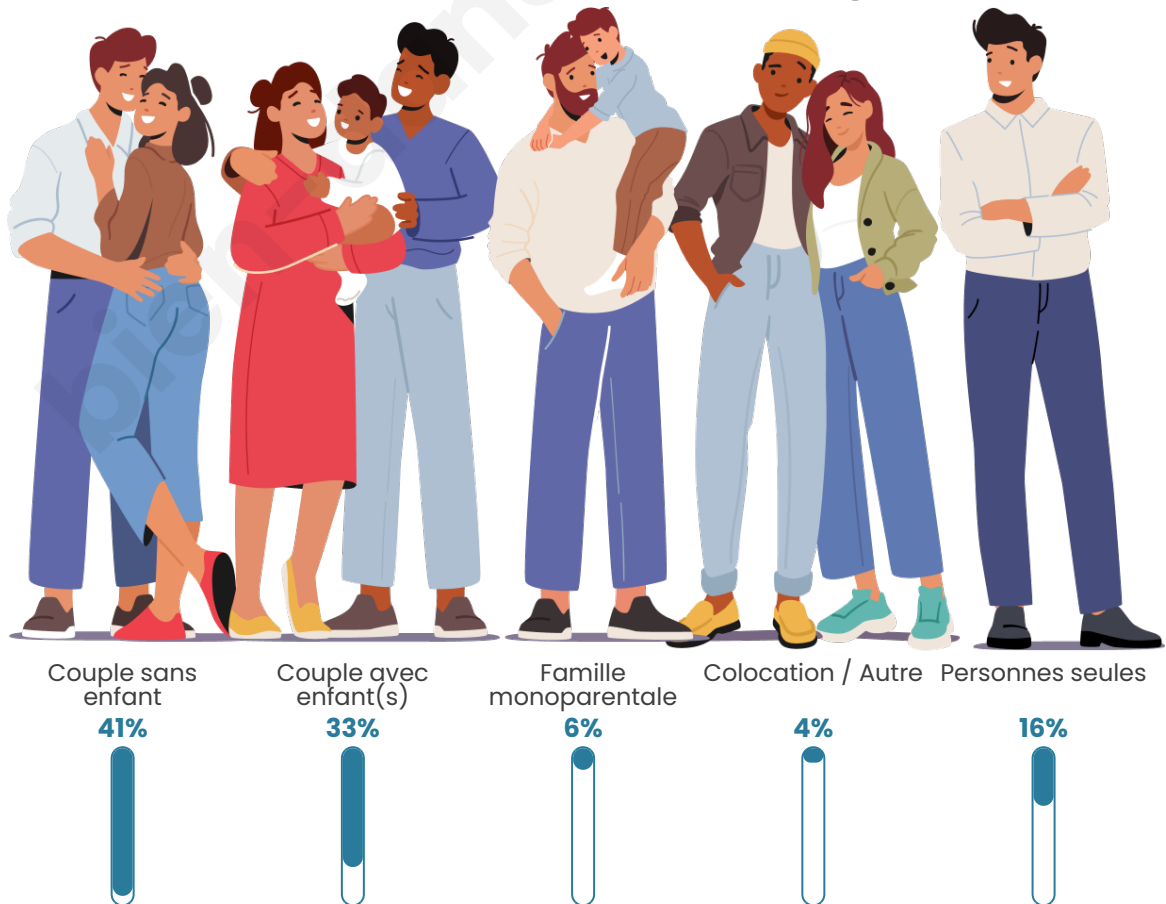

Statistiques sur la population

Nombre d'habitants

4 133

Age moyen

45 ans

Pop active

42.3%

Taux chômage

Tranche d'âge

Activité professionnelle

Niveau de diplôme

Composition des ménages

Profils électoraux

Premier tour

	Marine LE PEN	36.50 %
	Emmanuel MACRON	21.11 %
	Jean-Luc MÉLENCHON	15.39 %
	Éric ZEMMOUR	11.05 %
	Valérie PÉCRESE	3.35 %
	Yannick JADOT	3.27 %
	Jean LASSALLE	2.92 %
	Nicolas DUPONT-AIGNAN	2.71 %
	Fabien ROUSSEL	2.24 %
	Anne HIDALGO	0.82 %
	Philippe POUTOU	0.34 %
	Nathalie ARTHAUD	0.30 %