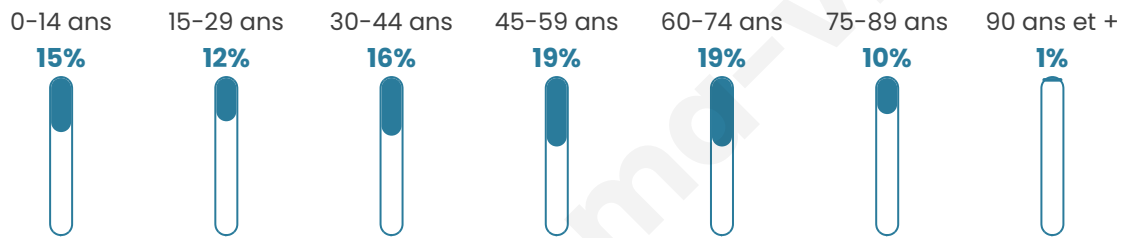

Statistiques sur la population

Nombre d'habitants

4 133

Age moyen

45 ans

Pop active

42.3%

Taux chômage

6.1%

Pop densité

2 067 h/km²

Revenu moyen

26 120 €/an

Evolution du nombre d'habitants

Sources : Institut national de la statistique et des études économiques (insee) selon Les dernières parutions officielles de 2024 portant sur les années 2020, 2021 et 2022.

Tranche d'âge

Activité professionnelle

Niveau de diplôme

Composition des ménages

Profils électoraux

Premier tour

	Marine LE PEN	36.50 %
	Emmanuel MACRON	21.11 %
	Jean-Luc MÉLENCHON	15.39 %
	Éric ZEMMOUR	11.05 %
	Valérie PÉCRESE	3.35 %
	Yannick JADOT	3.27 %
	Jean LASSALLE	2.92 %
	Nicolas DUPONT-AIGNAN	2.71 %
	Fabien ROUSSEL	2.24 %
	Anne HIDALGO	0.82 %
	Philippe POUTOU	0.34 %
	Nathalie ARTHAUD	0.30 %

2 900 inscrits

Participation : 82.1%
Votes blancs : 1.68%
Votes nuls : 0.63%

Second tour

	Emmanuel MACRON	40,11 %
	Marine LE PEN	59,89 %

2 902 inscrits

Participation : 80.67%
Votes blancs : 5.85%
Votes nuls : 1.71%