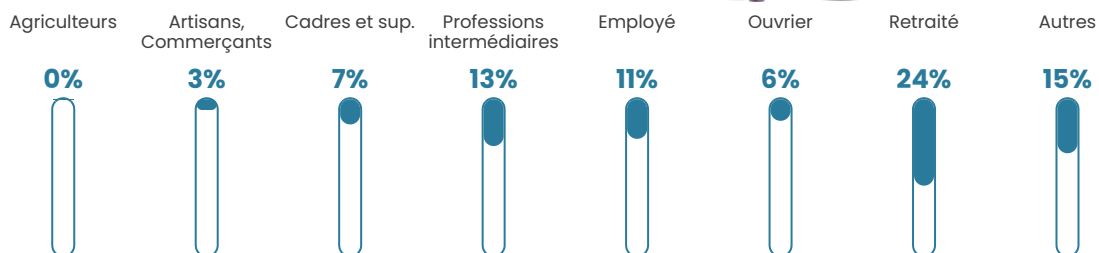

6.1%

Pop densité

2 067 h/km²

Revenu moyen

26 120 €/an

Evolution du nombre d'habitants

Sources : Institut national de la statistique et des études économiques (insee) selon Les dernières parutions officielles de 2024 portant sur les années 2020, 2021 et 2022.

Tranche d'âge

Activité professionnelle

Niveau de diplôme

Composition des ménages

Profils électoraux

Premier tour

	Marine LE PEN	36.50 %
	Emmanuel MACRON	21.11 %
	Jean-Luc MÉLENCHON	15.39 %
	Éric ZEMMOUR	11.05 %
	Valérie PÉCRESE	3.35 %
	Yannick JADOT	3.27 %
	Jean LASSALLE	2.92 %
	Nicolas DUPONT-AIGNAN	2.71 %
	Fabien ROUSSEL	2.24 %
	Anne HIDALGO	0.82 %
	Philippe POUTOU	0.34 %
	Nathalie ARTHAUD	0.30 %