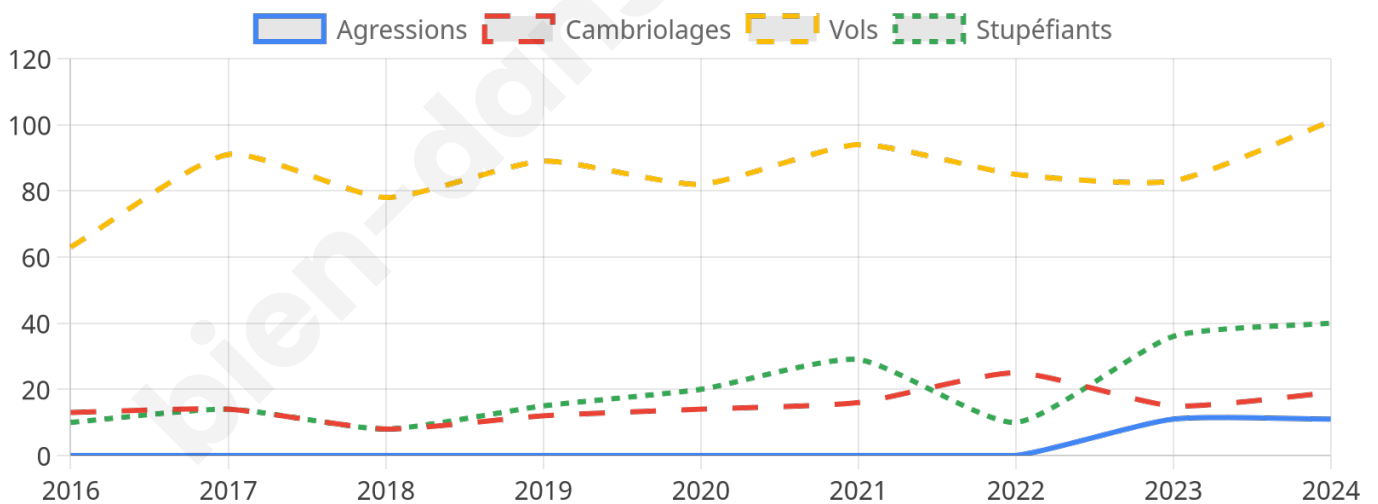

2 900 inscrits

Participation : 82.1%
Votes blancs : 1.68%
Votes nuls : 0.63%

Second tour

	Emmanuel MACRON	40,11 %
	Marine LE PEN	59,89 %

2 902 inscrits

Participation : 80.67%
Votes blancs : 5.85%
Votes nuls : 1.71%

Sécurité

Agressions physiques / sexuelles

11

Cambriolages

19

Vols / dégradations

101

Stupéfiants

40

Evolution du nombre d'infractions

Pour comparer

(en proportion du nombre d'habitants)

Sources : Bases statistiques communale, départementale et régionale de la délinquance enregistrée par la police et la gendarmerie nationales selon les dernières parutions officielles de 2025 portant sur l'année 2024 ([data.gouv](https://data.gouv.fr)).