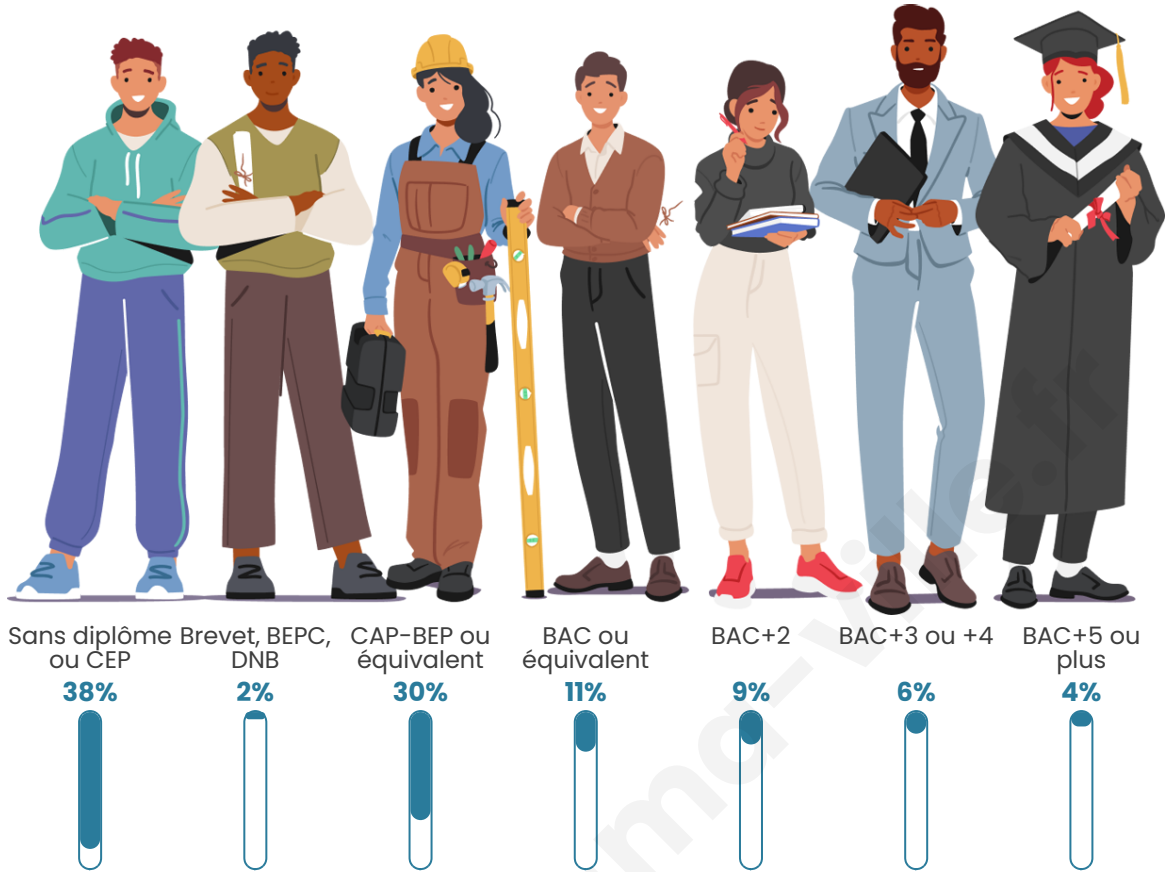

Tranche d'âge

Activité professionnelle

bien-dans-ma-ville.fr

Niveau de diplôme

Composition des ménages

Profils électoraux

Premier tour

	Emmanuel MACRON	42.86 %
	Jean-Luc MÉLENCHON	26.19 %
	Valérie PÉCRESSÉ	11.90 %
	Jean LASSALLE	7.14 %
	Marine LE PEN	7.14 %
	Éric ZEMMOUR	2.38 %
	Nicolas DUPONT- AIGNAN	2.38 %
	Nathalie ARTHAUD	0.00 %
	Fabien ROUSSEL	0.00 %
	Anne HIDALGO	0.00 %
	Yannick JADOT	0.00 %
	Philippe POUTOU	0.00 %