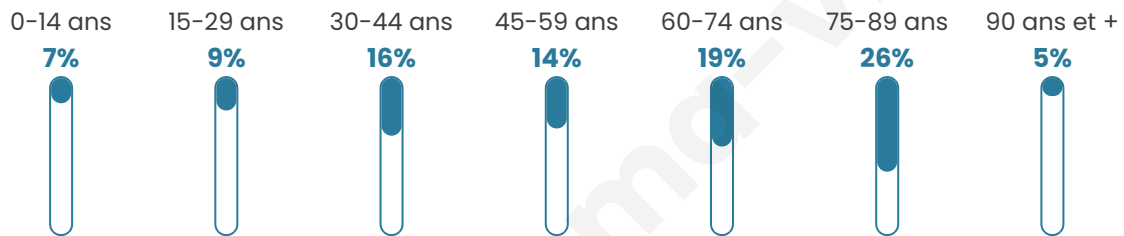

57

Age moyen

57 ans

Pop active

28.1%

Taux chômage

3.8%

Pop densité

4 h/km²

Revenu moyen

NC

Evolution du nombre d'habitants

Sources : Institut national de la statistique et des études économiques (insee) selon Les dernières parutions officielles de 2024 portant sur les années 2020, 2021 et 2022.

Tranche d'âge

Activité professionnelle

bien-dans-ma-ville.fr

Niveau de diplôme

Composition des ménages

Profils électoraux

Premier tour

	Emmanuel MACRON	42.86 %
	Jean-Luc MÉLENCHON	26.19 %
	Valérie PÉCRESSÉ	11.90 %
	Jean LASSALLE	7.14 %
	Marine LE PEN	7.14 %
	Éric ZEMMOUR	2.38 %
	Nicolas DUPONT- AIGNAN	2.38 %
	Nathalie ARTHAUD	0.00 %
	Fabien ROUSSEL	0.00 %
	Anne HIDALGO	0.00 %
	Yannick JADOT	0.00 %
	Philippe POUTOU	0.00 %