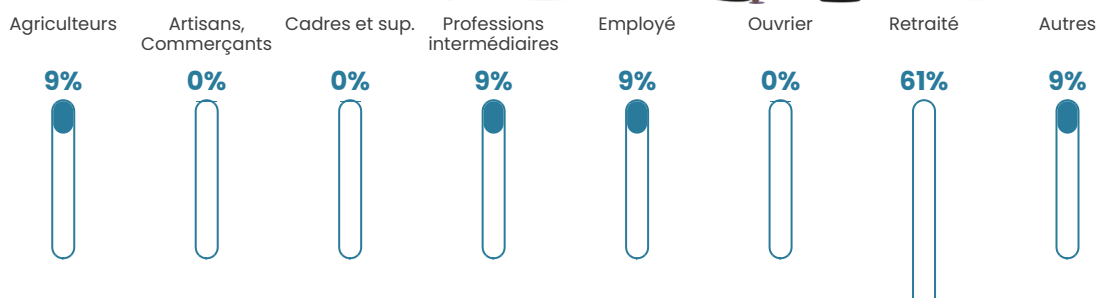

57

Age moyen

57 ans

Pop active

28.1%

Taux chômage

3.8%

Pop densité

4 h/km²

Revenu moyen

NC

Evolution du nombre d'habitants

Sources : Institut national de la statistique et des études économiques (insee) selon Les dernières parutions officielles de 2024 portant sur les années 2020, 2021 et 2022.

Tranche d'âge

Activité professionnelle

bien-dans-ma-ville.fr

Niveau de diplôme

Composition des ménages

Profils électoraux

Premier tour

	Emmanuel MACRON	42.86 %
	Jean-Luc MÉLENCHON	26.19 %
	Valérie PÉCRESSÉ	11.90 %
	Jean LASSALLE	7.14 %
	Marine LE PEN	7.14 %
	Éric ZEMMOUR	2.38 %
	Nicolas DUPONT- AIGNAN	2.38 %
	Nathalie ARTHAUD	0.00 %
	Fabien ROUSSEL	0.00 %
	Anne HIDALGO	0.00 %
	Yannick JADOT	0.00 %
	Philippe POUTOU	0.00 %