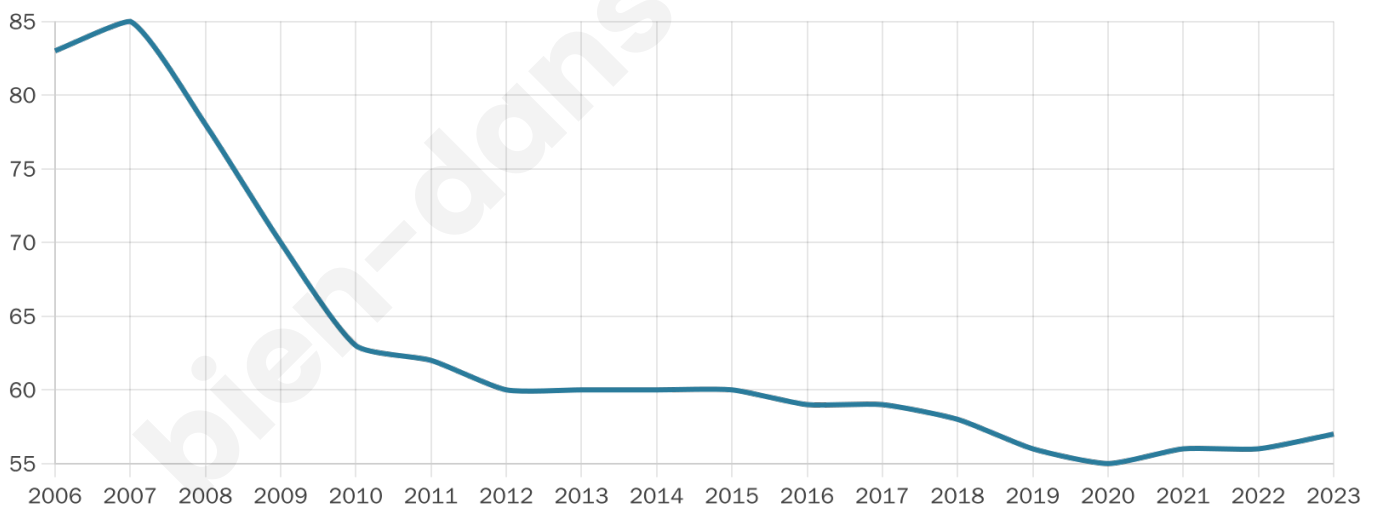

57

Age moyen

57 ans

Pop active

28.1%

Taux chômage

3.8%

Pop densité

4 h/km²

Revenu moyen

NC

Evolution du nombre d'habitants

Sources : Institut national de la statistique et des études économiques (insee) selon Les dernières parutions officielles de 2024 portant sur les années 2020, 2021 et 2022.