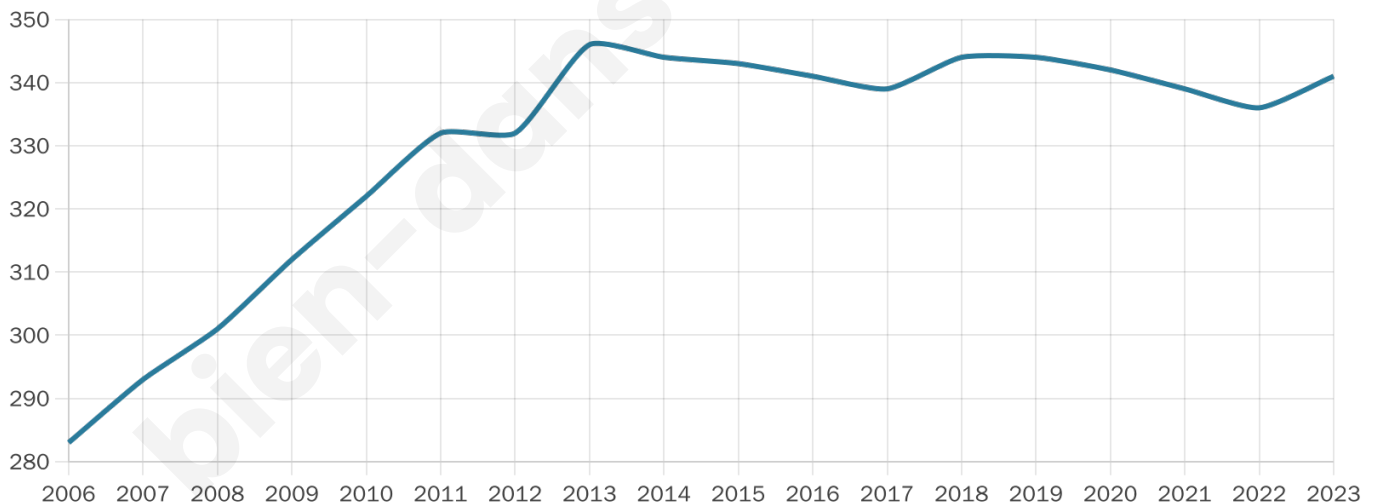

Statistiques sur la population

Nombre d'habitants

341

Age moyen

41 ans

Pop active

53.4%

Taux chômage

5.1%

Pop densité

26 h/km²

Revenu moyen

24 710 €/an

Evolution du nombre d'habitants

Sources : Institut national de la statistique et des études économiques (insee) selon Les dernières parutions officielles de 2024 portant sur les années 2020, 2021 et 2022.

Tranche d'âge

Activité professionnelle

Niveau de diplôme

Composition des ménages

Profils électoraux

Premier tour

	Emmanuel MACRON	30.74 %
	Marine LE PEN	27.71 %
	Jean-Luc MÉLENCHON	13.42 %
	Valérie PÉCRESSÉ	8.66 %
	Éric ZEMMOUR	5.63 %
	Yannick JADOT	4.76 %
	Nicolas DUPONT-AIGNAN	2.60 %
	Jean LASSALLE	2.16 %
	Anne HIDALGO	2.16 %
	Nathalie ARTHAUD	1.30 %
	Fabien ROUSSEL	0.43 %
	Philippe POUTOU	0.43 %