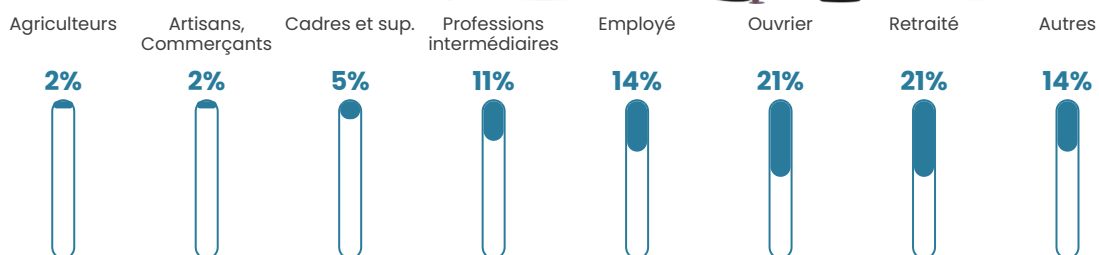

5.1%

Pop densité

26 h/km²

Revenu moyen

24 710 €/an

Evolution du nombre d'habitants

Sources : Institut national de la statistique et des études économiques (insee) selon Les dernières parutions officielles de 2024 portant sur les années 2020, 2021 et 2022.

Tranche d'âge

Activité professionnelle

Niveau de diplôme

Composition des ménages

Profils électoraux

Premier tour

	Emmanuel MACRON	30.74 %
	Marine LE PEN	27.71 %
	Jean-Luc MÉLENCHON	13.42 %
	Valérie PÉCRESSÉ	8.66 %
	Éric ZEMMOUR	5.63 %
	Yannick JADOT	4.76 %
	Nicolas DUPONT-AIGNAN	2.60 %
	Jean LASSALLE	2.16 %
	Anne HIDALGO	2.16 %
	Nathalie ARTHAUD	1.30 %
	Fabien ROUSSEL	0.43 %
	Philippe POUTOU	0.43 %