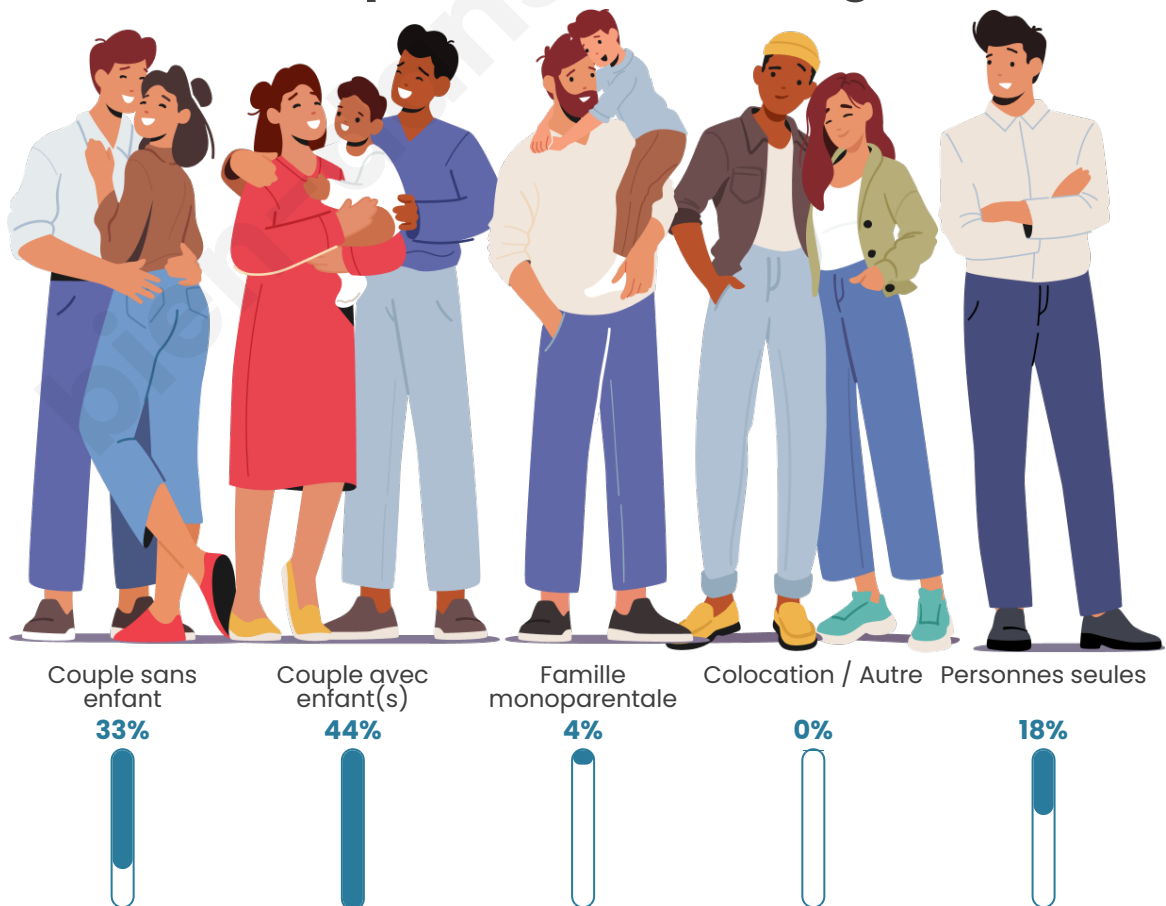

Tranche d'âge

Activité professionnelle

Niveau de diplôme

Composition des ménages

Profils électoraux

Premier tour

	Emmanuel MACRON	30.74 %
	Marine LE PEN	27.71 %
	Jean-Luc MÉLENCHON	13.42 %
	Valérie PÉCRESSÉ	8.66 %
	Éric ZEMMOUR	5.63 %
	Yannick JADOT	4.76 %
	Nicolas DUPONT-AIGNAN	2.60 %
	Jean LASSALLE	2.16 %
	Anne HIDALGO	2.16 %
	Nathalie ARTHAUD	1.30 %
	Fabien ROUSSEL	0.43 %
	Philippe POUTOU	0.43 %