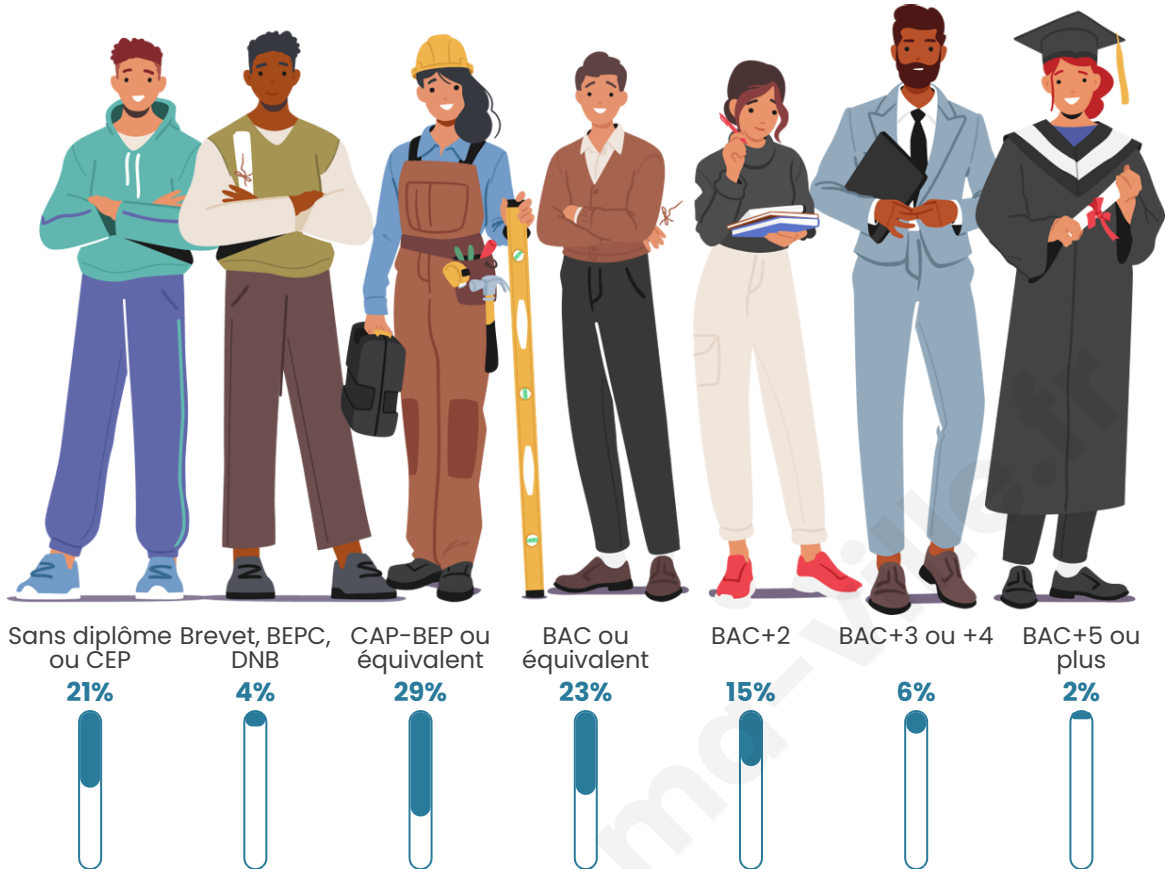

Statistiques sur la population

Nombre d'habitants

341

Age moyen

41 ans

Pop active

53.4%

Taux chômage

Tranche d'âge

Activité professionnelle

Niveau de diplôme

Composition des ménages

Profils électoraux

Premier tour

	Emmanuel MACRON	30.74 %
	Marine LE PEN	27.71 %
	Jean-Luc MÉLENCHON	13.42 %
	Valérie PÉCRESSÉ	8.66 %
	Éric ZEMMOUR	5.63 %
	Yannick JADOT	4.76 %
	Nicolas DUPONT-AIGNAN	2.60 %
	Jean LASSALLE	2.16 %
	Anne HIDALGO	2.16 %
	Nathalie ARTHAUD	1.30 %
	Fabien ROUSSEL	0.43 %
	Philippe POUTOU	0.43 %