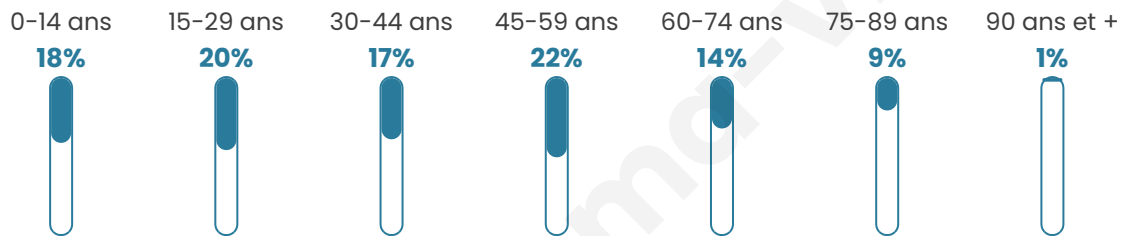

Statistiques sur la population

Nombre d'habitants

341

Age moyen

41 ans

Pop active

53.4%

Taux chômage

5.1%

Pop densité

26 h/km²

Revenu moyen

24 710 €/an

Evolution du nombre d'habitants

Sources : Institut national de la statistique et des études économiques (insee) selon Les dernières parutions officielles de 2024 portant sur les années 2020, 2021 et 2022.

Tranche d'âge

Activité professionnelle

Niveau de diplôme

Composition des ménages

Profils électoraux

Premier tour

	Emmanuel MACRON	30.74 %
	Marine LE PEN	27.71 %
	Jean-Luc MÉLENCHON	13.42 %
	Valérie PÉCRESSÉ	8.66 %
	Éric ZEMMOUR	5.63 %
	Yannick JADOT	4.76 %
	Nicolas DUPONT-AIGNAN	2.60 %
	Jean LASSALLE	2.16 %
	Anne HIDALGO	2.16 %
	Nathalie ARTHAUD	1.30 %
	Fabien ROUSSEL	0.43 %
	Philippe POUTOU	0.43 %

273 inscrits

Participation : 86.08%

Votes blancs : 1.28%

Votes nuls : 0.43%

Second tour

	Emmanuel MACRON	55,3 %
	Marine LE PEN	44,7 %

273 inscrits

Participation : 86.81%