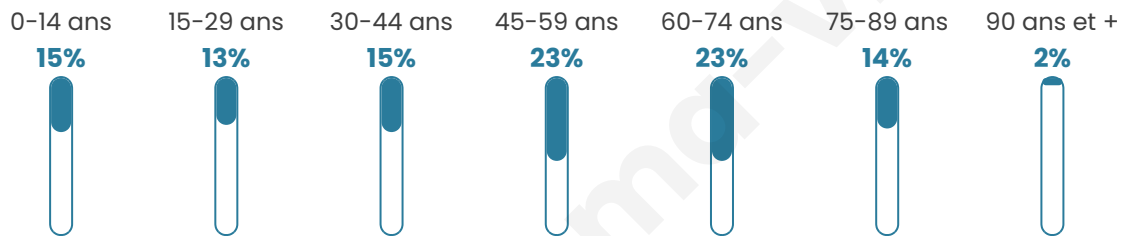

# Statistiques sur la population

Nombre d'habitants

**4 259**

Age moyen

**48 ans**

Pop active

**43.1%**

Taux chômage

**9.2%**

Pop densité

**532 h/km<sup>2</sup>**

Revenu moyen

**22 100 €/an**

## Evolution du nombre d'habitants

Sources : Institut national de la statistique et des études économiques (insee) selon Les dernières parutions officielles de 2024 portant sur les années 2020, 2021 et 2022.

## Tranche d'âge