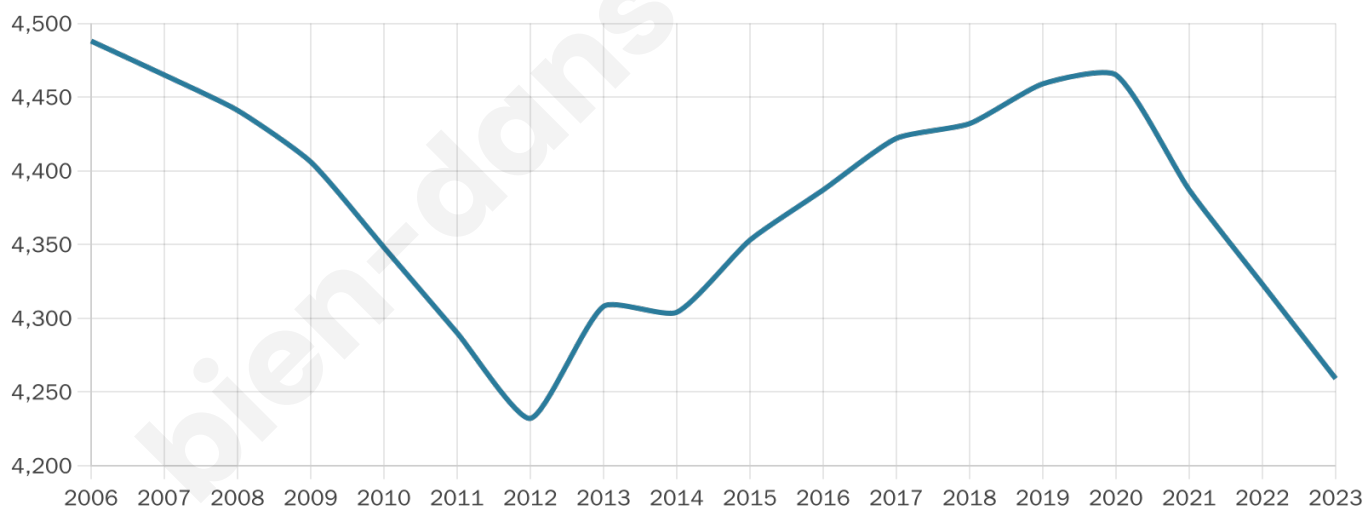

# Statistiques sur la population

Nombre d'habitants

**4 259**

Age moyen

**48 ans**

Pop active

**43.1%**

Taux chômage

**9.2%**

Pop densité

**532 h/km<sup>2</sup>**

Revenu moyen

**22 100 €/an**

## Evolution du nombre d'habitants

Sources : Institut national de la statistique et des études économiques (insee) selon Les dernières parutions officielles de 2024 portant sur les années 2020, 2021 et 2022.