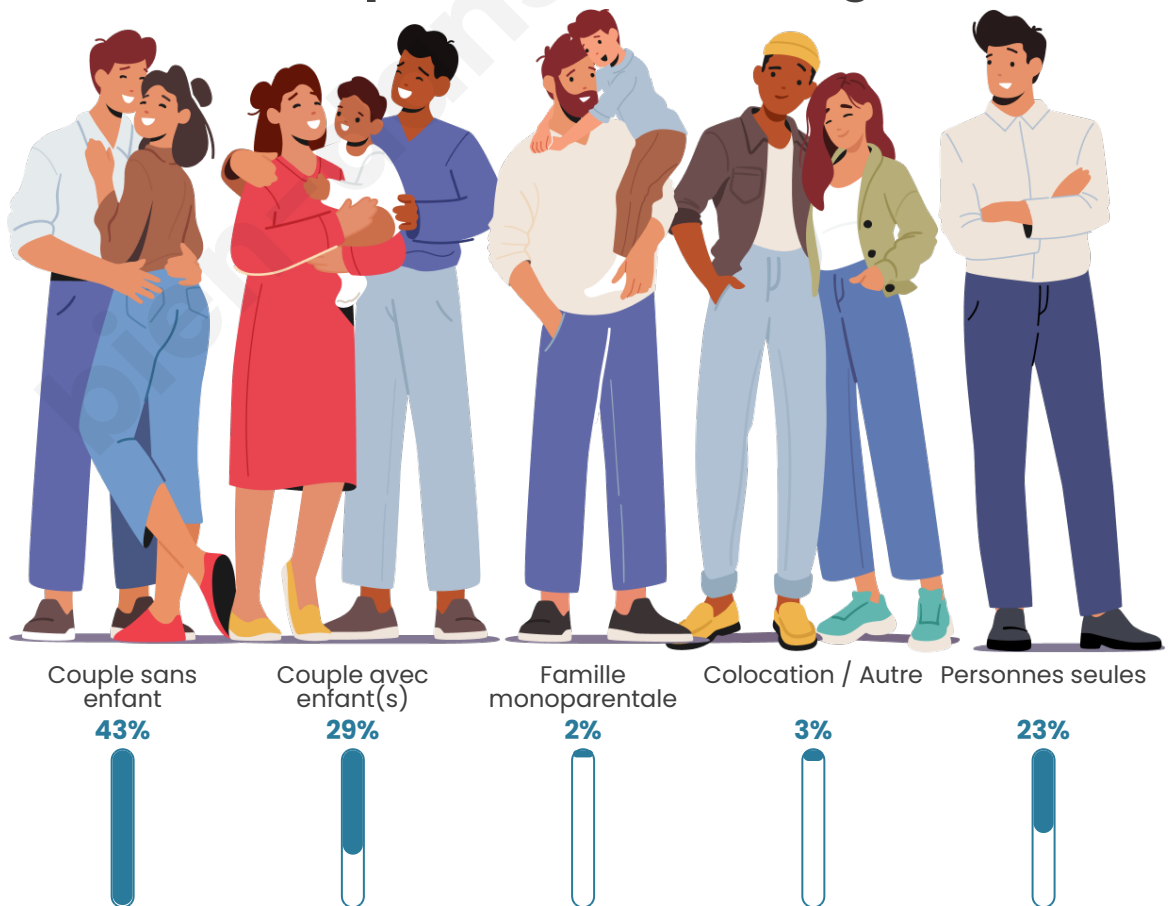

Tranche d'âge

Activité professionnelle

Niveau de diplôme

Composition des ménages

Profils électoraux

Premier tour

	Jean-Luc MÉLENCHON	27.55 %
	Emmanuel MACRON	20.83 %
	Marine LE PEN	20.83 %
	Jean LASSALLE	6.34 %
	Valérie PÉCRESSÉ	5.82 %
	Fabien ROUSSEL	4.27 %
	Éric ZEMMOUR	4.27 %
	Yannick JADOT	3.23 %
	Nicolas DUPONT- AIGNAN	2.85 %
	Anne HIDALGO	2.33 %
	Philippe POUTOU	0.91 %
	Nathalie ARTHAUD	0.78 %