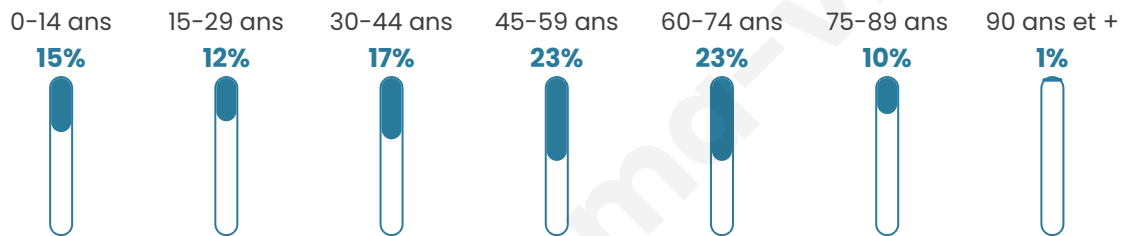

1 151

Age moyen

46 ans

Pop active

43.6%

Taux chômage

5.7%

Pop densité

23 h/km²

Revenu moyen

19 470 €/an

Evolution du nombre d'habitants

Sources : Institut national de la statistique et des études économiques (insee) selon Les dernières parutions officielles de 2024 portant sur les années 2020, 2021 et 2022.

Tranche d'âge

Activité professionnelle

Niveau de diplôme

Composition des ménages

Profils électoraux

Premier tour

	Jean-Luc MÉLENCHON	27.55 %
	Emmanuel MACRON	20.83 %
	Marine LE PEN	20.83 %
	Jean LASSALLE	6.34 %
	Valérie PÉCRESSÉ	5.82 %
	Fabien ROUSSEL	4.27 %
	Éric ZEMMOUR	4.27 %
	Yannick JADOT	3.23 %
	Nicolas DUPONT- AIGNAN	2.85 %
	Anne HIDALGO	2.33 %
	Philippe POUTOU	0.91 %
	Nathalie ARTHAUD	0.78 %

972 inscrits

Participation : 81.58%

Votes blancs : 1.51%

Votes nuls : 1.01%

Second tour

	Emmanuel MACRON	56,02 %
	Marine LE PEN	43,98 %

972 inscrits

Participation : 77.88%