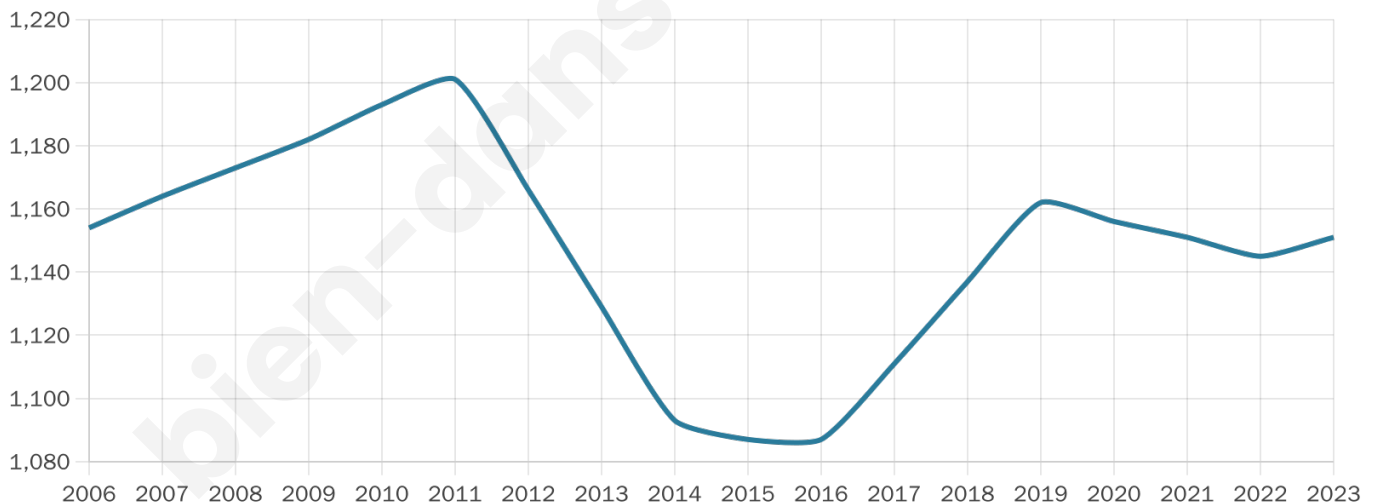

1 151

Age moyen

46 ans

Pop active

43.6%

Taux chômage

5.7%

Pop densité

23 h/km²

Revenu moyen

19 470 €/an

Evolution du nombre d'habitants

Sources : Institut national de la statistique et des études économiques (insee) selon Les dernières parutions officielles de 2024 portant sur les années 2020, 2021 et 2022.