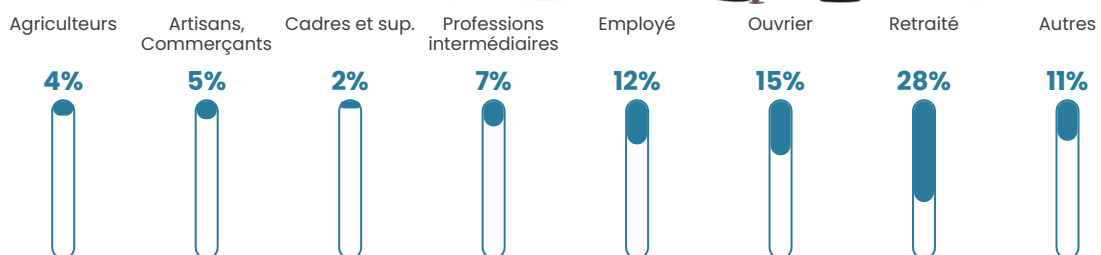

23 h/km²

Revenu moyen

19 470 €/an

Evolution du nombre d'habitants

Sources : Institut national de la statistique et des études économiques (insee) selon Les dernières parutions officielles de 2024 portant sur les années 2020, 2021 et 2022.

Tranche d'âge

Activité professionnelle

Niveau de diplôme

Composition des ménages

Profils électoraux

Premier tour

	Jean-Luc MÉLENCHON	27.55 %
	Emmanuel MACRON	20.83 %
	Marine LE PEN	20.83 %
	Jean LASSALLE	6.34 %
	Valérie PÉCRESSÉ	5.82 %
	Fabien ROUSSEL	4.27 %
	Éric ZEMMOUR	4.27 %
	Yannick JADOT	3.23 %
	Nicolas DUPONT- AIGNAN	2.85 %
	Anne HIDALGO	2.33 %
	Philippe POUTOU	0.91 %
	Nathalie ARTHAUD	0.78 %