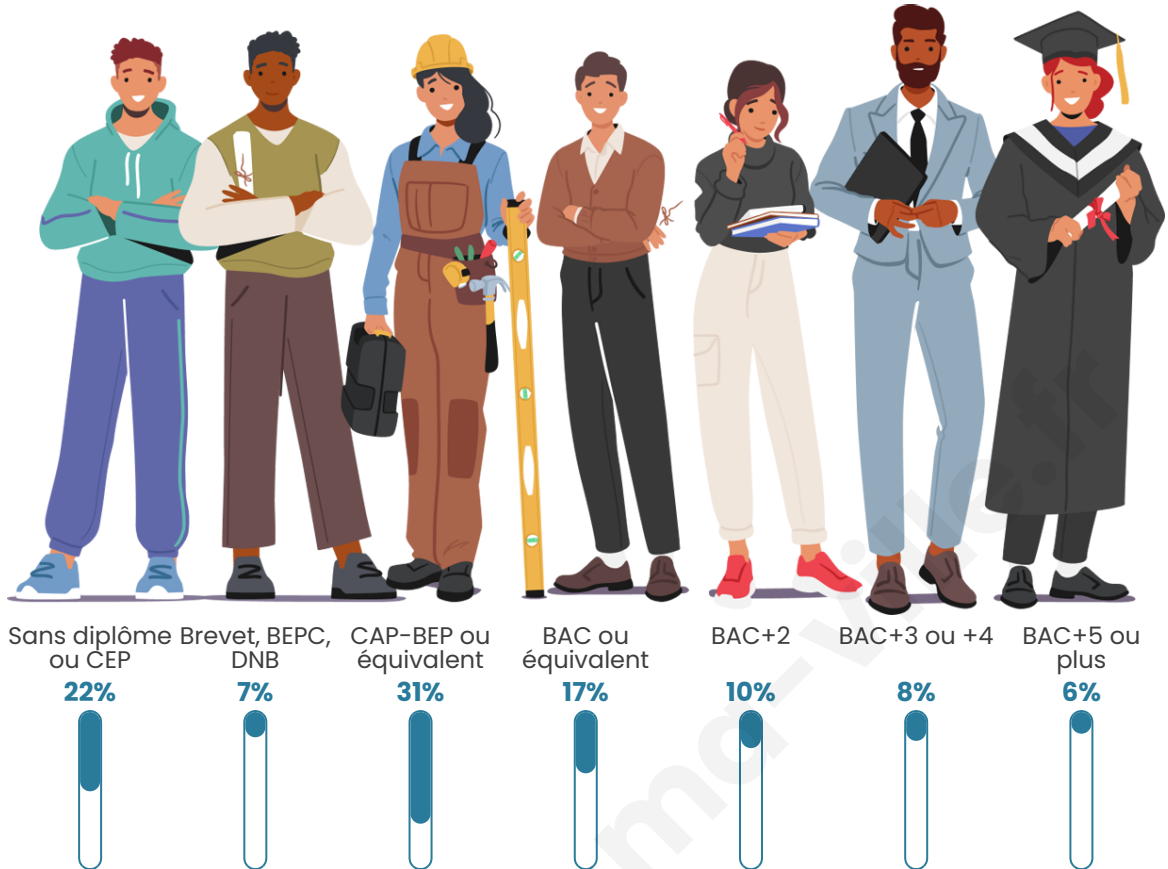

1 151

Age moyen

46 ans

Pop active

43.6%

Taux chômage

5.7%

Pop densité

Tranche d'âge

Activité professionnelle

Niveau de diplôme

Composition des ménages

Profils électoraux

Premier tour

	Jean-Luc MÉLENCHON	27.55 %
	Emmanuel MACRON	20.83 %
	Marine LE PEN	20.83 %
	Jean LASSALLE	6.34 %
	Valérie PÉCRESSÉ	5.82 %
	Fabien ROUSSEL	4.27 %
	Éric ZEMMOUR	4.27 %
	Yannick JADOT	3.23 %
	Nicolas DUPONT- AIGNAN	2.85 %
	Anne HIDALGO	2.33 %
	Philippe POUTOU	0.91 %
	Nathalie ARTHAUD	0.78 %