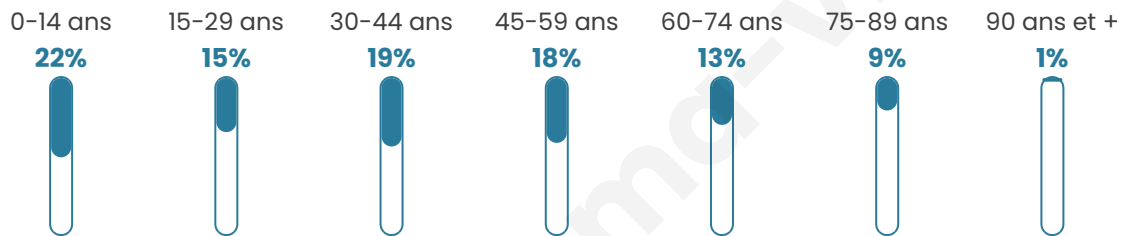

3 601

Age moyen

39 ans

Pop active

46.6%

Taux chômage

5.6%

Pop densité

57 h/km²

Revenu moyen

21 380 €/an

Evolution du nombre d'habitants

Sources : Institut national de la statistique et des études économiques (insee) selon Les dernières parutions officielles de 2024 portant sur les années 2020, 2021 et 2022.

Tranche d'âge

Activité professionnelle

Niveau de diplôme

Composition des ménages

Profils électoraux

Premier tour

	Emmanuel MACRON	33.33 %
	Marine LE PEN	22.59 %
	Jean-Luc MÉLENCHON	20.20 %
	Yannick JADOT	4.85 %
	Valérie PÉCRESE	4.73 %
	Éric ZEMMOUR	4.32 %
	Jean LASSALLE	3.27 %
	Fabien ROUSSEL	2.28 %
	Anne HIDALGO	2.04 %
	Nicolas DUPONT- AIGNAN	1.17 %
	Philippe POUTOU	0.64 %
	Nathalie ARTHAUD	0.58 %

2 388 inscrits

Participation : 73.79%

Votes blancs : 1.70%

Votes nuls : 1.08%

Second tour

	Emmanuel MACRON	62,7 %
	Marine LE PEN	37,3 %

2 391 inscrits

Participation : 74.53%