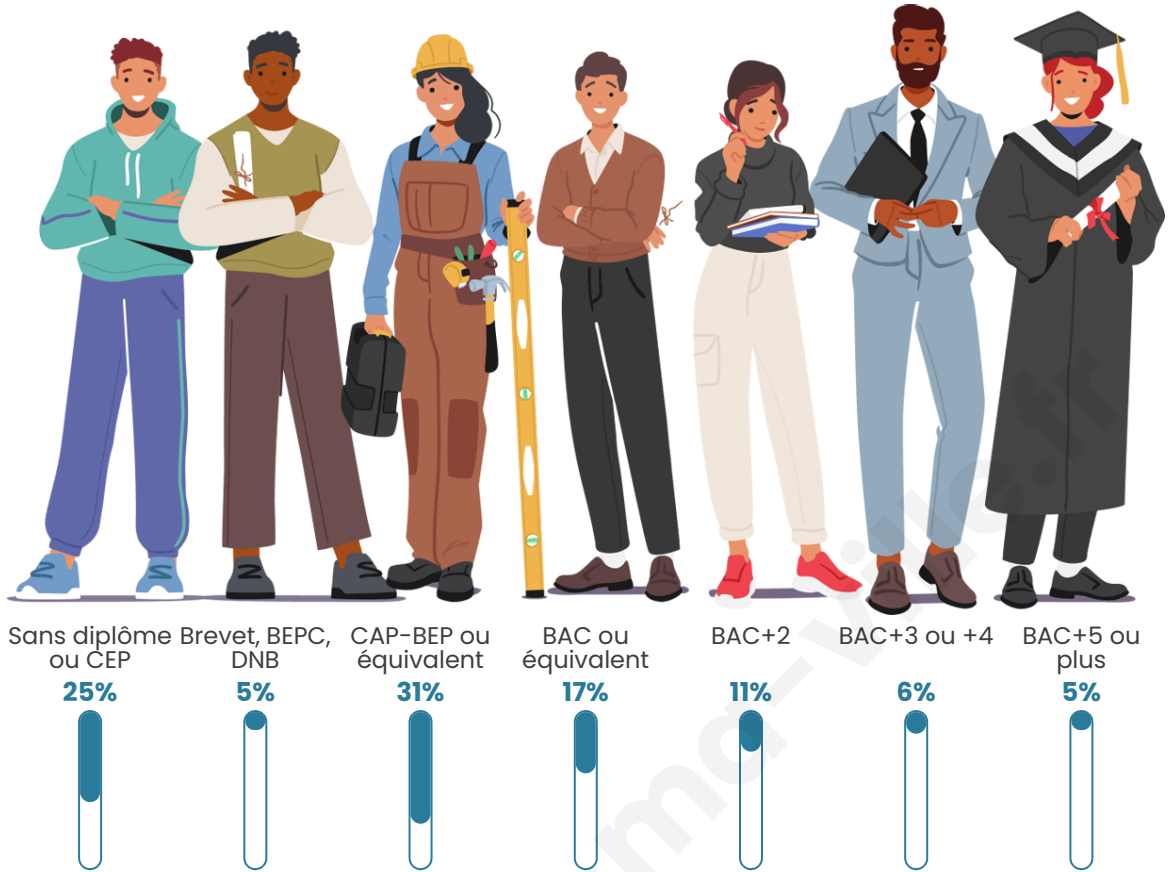

Tranche d'âge

Activité professionnelle

Niveau de diplôme

Composition des ménages

Profils électoraux

Premier tour

	Emmanuel MACRON	33.33 %
	Marine LE PEN	22.59 %
	Jean-Luc MÉLENCHON	20.20 %
	Yannick JADOT	4.85 %
	Valérie PÉCRESE	4.73 %
	Éric ZEMMOUR	4.32 %
	Jean LASSALLE	3.27 %
	Fabien ROUSSEL	2.28 %
	Anne HIDALGO	2.04 %
	Nicolas DUPONT- AIGNAN	1.17 %
	Philippe POUTOU	0.64 %
	Nathalie ARTHAUD	0.58 %