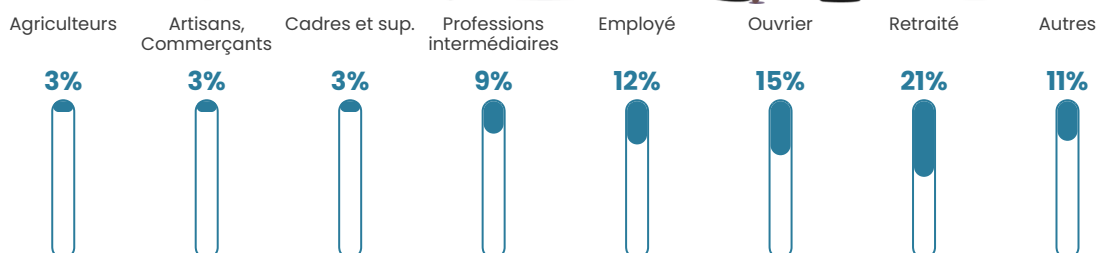

57 h/km²

Revenu moyen

21 380 €/an

Evolution du nombre d'habitants

Sources : Institut national de la statistique et des études économiques (insee) selon Les dernières parutions officielles de 2024 portant sur les années 2020, 2021 et 2022.

Tranche d'âge

Activité professionnelle

Niveau de diplôme

Composition des ménages

Profils électoraux

Premier tour

	Emmanuel MACRON	33.33 %
	Marine LE PEN	22.59 %
	Jean-Luc MÉLENCHON	20.20 %
	Yannick JADOT	4.85 %
	Valérie PÉCRESE	4.73 %
	Éric ZEMMOUR	4.32 %
	Jean LASSALLE	3.27 %
	Fabien ROUSSEL	2.28 %
	Anne HIDALGO	2.04 %
	Nicolas DUPONT- AIGNAN	1.17 %
	Philippe POUTOU	0.64 %
	Nathalie ARTHAUD	0.58 %