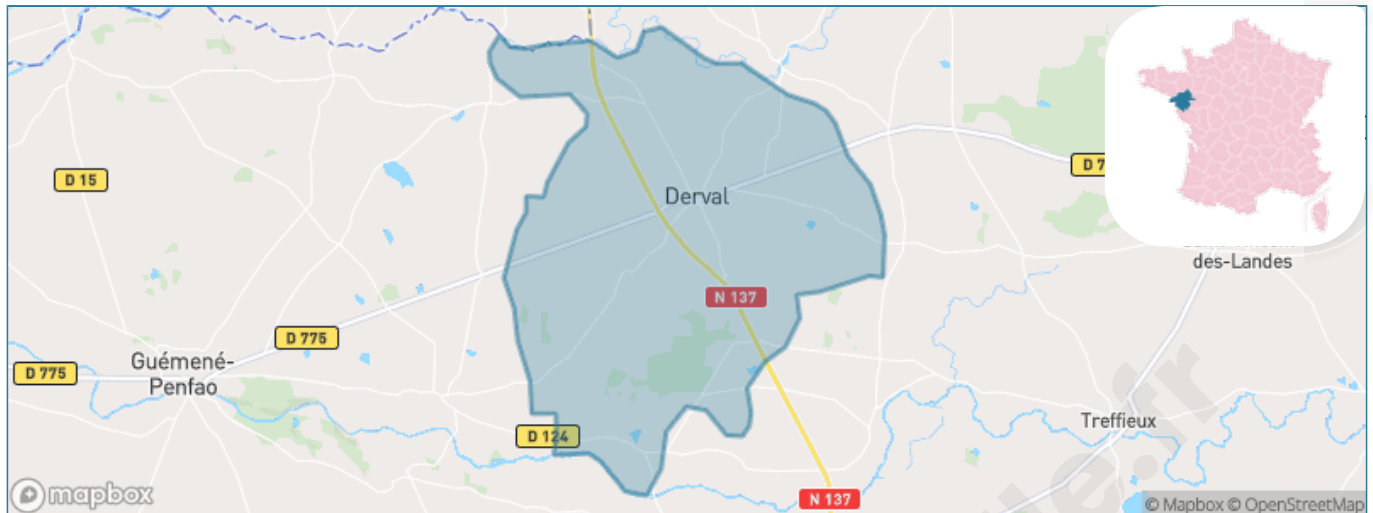

Version web

Ville de Derval

Présenté par

BIEN dans
ma **VILLE** 

Sommaire

Situation géographique	3
Statistiques sur la population	4
Evolution du nombre d'habitants	4
Tranche d'âge	5
0-14 ans	5
15-29 ans	5
30-44 ans	5
45-59 ans	5
60-74 ans	5
75-89 ans	5
90 ans et +	5
Activité professionnelle	5
Agriculteurs	5
Artisans, Commerçants	5
Cadres et sup.	5
Professions intermédiaires	5
Employé	5
Ouvrier	5
Retraité	5
Autres	5
Niveau de diplôme	6
Sans diplôme ou CEP	6
Brevet, BEPC, DNB	6
CAP-BEP ou équivalent	6
BAC ou équivalent	6
BAC+2	6
BAC+3 ou +4	6
BAC+5 ou plus	6
Composition des ménages	6
Couple sans enfant	6
Couple avec enfant(s)	6
Famille monoparentale	6
Colocation / Autre	6
Personnes seules	6
Profil électoraux	7
Premier tour	7
Sécurité	8
Evolution du nombre d'infractions	8
Pour comparer	9
Services à la population	10
Commerce	10
Éducation	10
Villes autour de Derval	11
Avis sur la ville de Derval	12
Moyenne par critère	12
Villes autour de Derval	12
Répartition des avis par note	12
Répartition des avis par note	12

Situation géographique

i Informations clés

- **Région** : Pays de la Loire
- **Département** : Loire-Atlantique
- **Code postal** : 44590
- **Superficie** : 63 km²

Statistiques sur la population

Nombre d'habitants