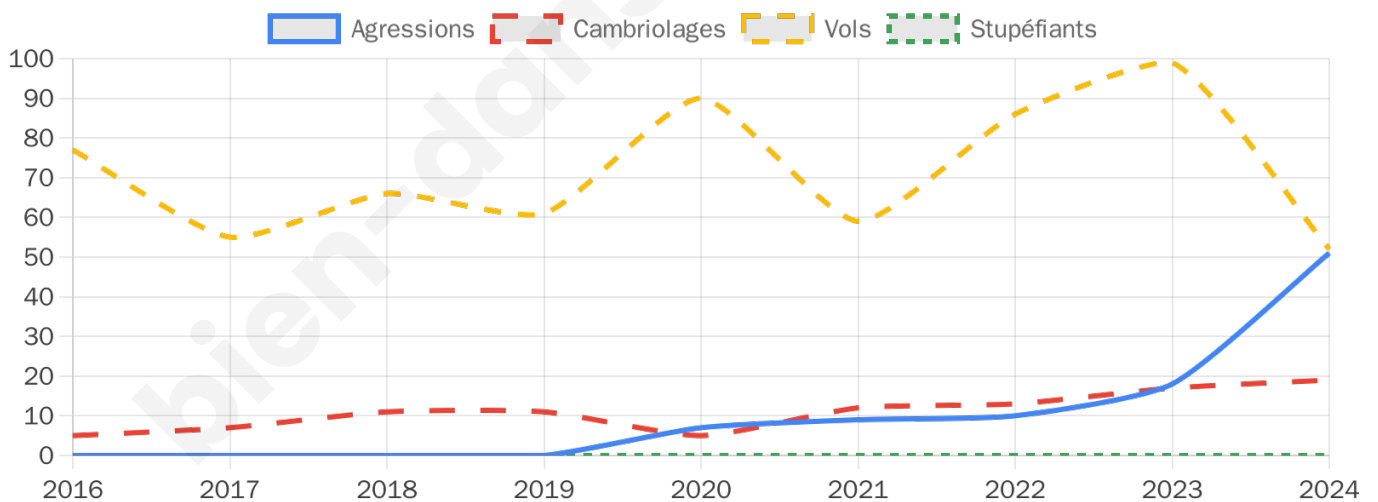

2 388 inscrits

Participation : 73.79%

Votes blancs : 1.70%

Votes nuls : 1.08%

Second tour

	Emmanuel MACRON	62,7 %
	Marine LE PEN	37,3 %

2 391 inscrits

Participation : 74.53%

Votes blancs : 6.23%

Votes nuls : 2.3%

Sécurité

Agressions physiques / sexuelles

51

Cambriolages

19

Vols / dégradations

52

Stupéfiants

0

Evolution du nombre d'infractions

Pour comparer

(en proportion du nombre d'habitants)

Sources : Bases statistiques communale, départementale et régionale de la délinquance enregistrée par la police et la gendarmerie nationales selon les dernières parutions officielles de 2025 portant sur l'année 2024 ([data.gouv](https://data.gouv.fr)).