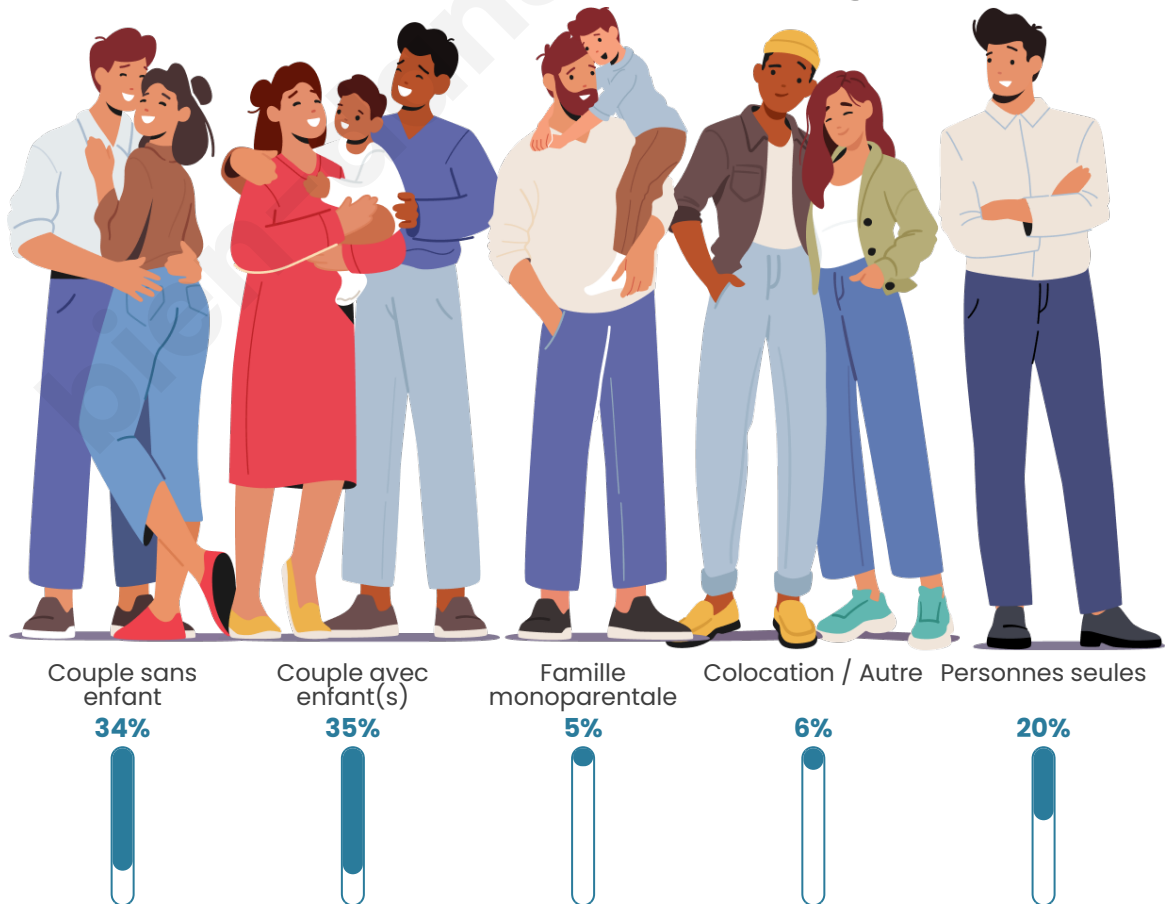

Tranche d'âge

Activité professionnelle

Niveau de diplôme

Composition des ménages

Profils électoraux

Premier tour

	Emmanuel MACRON	33.33 %
	Marine LE PEN	22.59 %
	Jean-Luc MÉLENCHON	20.20 %
	Yannick JADOT	4.85 %
	Valérie PÉCRESE	4.73 %
	Éric ZEMMOUR	4.32 %
	Jean LASSALLE	3.27 %
	Fabien ROUSSEL	2.28 %
	Anne HIDALGO	2.04 %
	Nicolas DUPONT- AIGNAN	1.17 %
	Philippe POUTOU	0.64 %
	Nathalie ARTHAUD	0.58 %