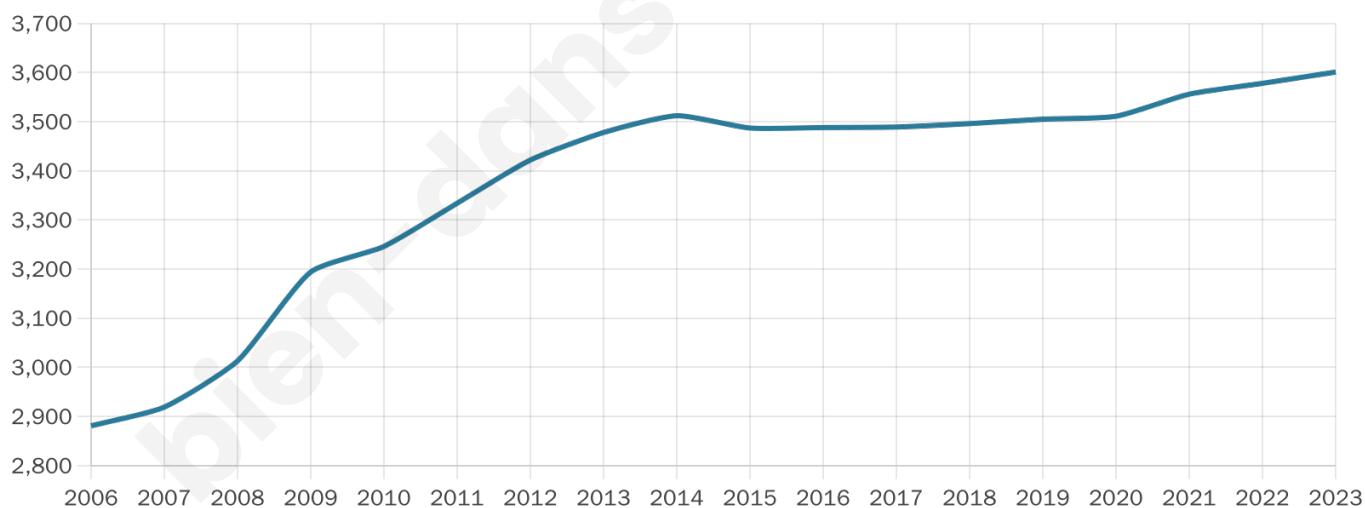

3 601

Age moyen

39 ans

Pop active

46.6%

Taux chômage

5.6%

Pop densité

57 h/km²

Revenu moyen

21 380 €/an

Evolution du nombre d'habitants

Sources : Institut national de la statistique et des études économiques (insee) selon Les dernières parutions officielles de 2024 portant sur les années 2020, 2021 et 2022.