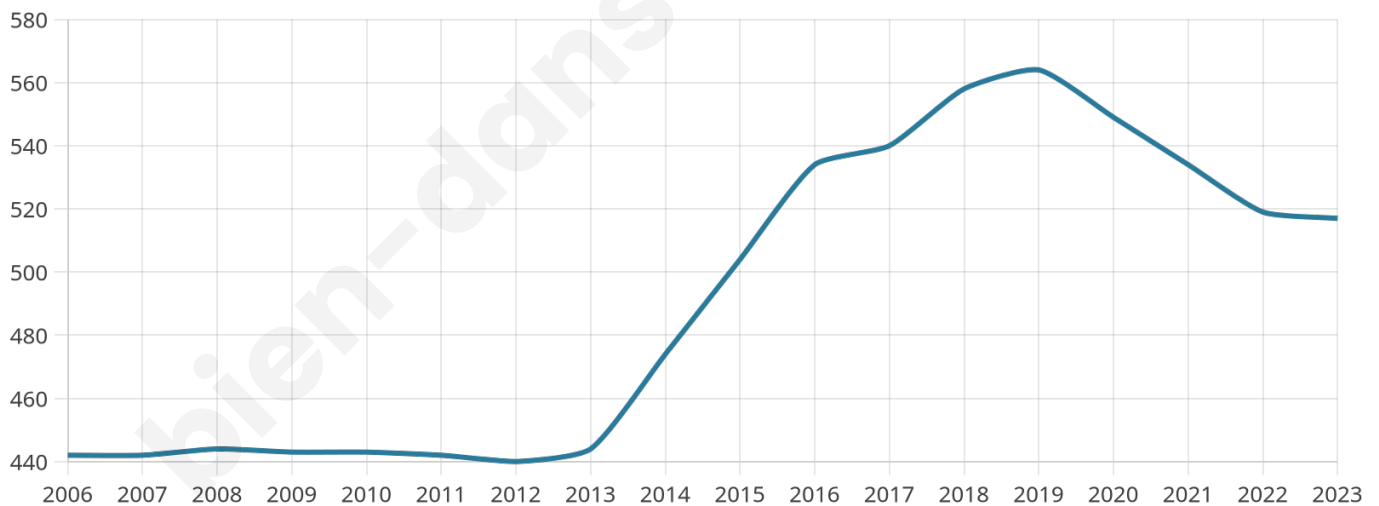

41 ans

Pop active

48.5%

Taux chômage

6%

Pop densité

86 h/km²

Revenu moyen

24 930 €/an

Evolution du nombre d'habitants

Sources : Institut national de la statistique et des études économiques (insee) selon Les dernières parutions officielles de 2024 portant sur les années 2020, 2021 et 2022.