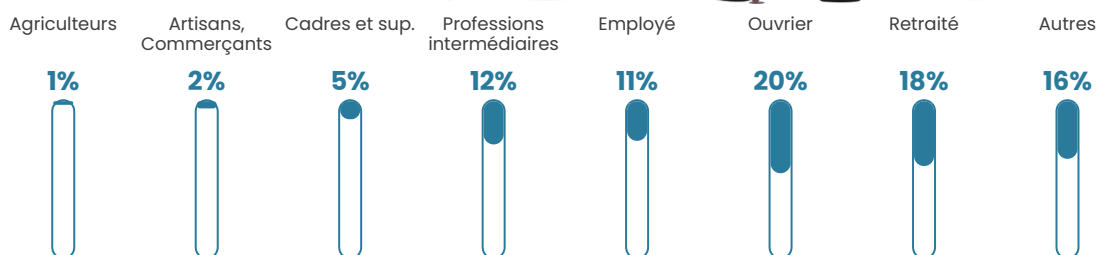

24 930 €/an

Evolution du nombre d'habitants

Sources : Institut national de la statistique et des études économiques (insee) selon Les dernières parutions officielles de 2024 portant sur les années 2020, 2021 et 2022.

Tranche d'âge

Activité professionnelle

Niveau de diplôme

Composition des ménages

Profils électoraux

Premier tour

	Marine LE PEN	39.16 %
	Emmanuel MACRON	27.11 %
	Jean-Luc MÉLENCHON	13.25 %
	Nicolas DUPONT-AIGNAN	5.42 %
	Fabien ROUSSEL	3.01 %
	Jean LASSALLE	3.01 %
	Éric ZEMMOUR	3.01 %
	Anne HIDALGO	2.11 %
	Yannick JADOT	1.81 %
	Valérie PÉCRESSE	1.20 %
	Nathalie ARTHAUD	0.90 %
	Philippe POUTOU	0.00 %