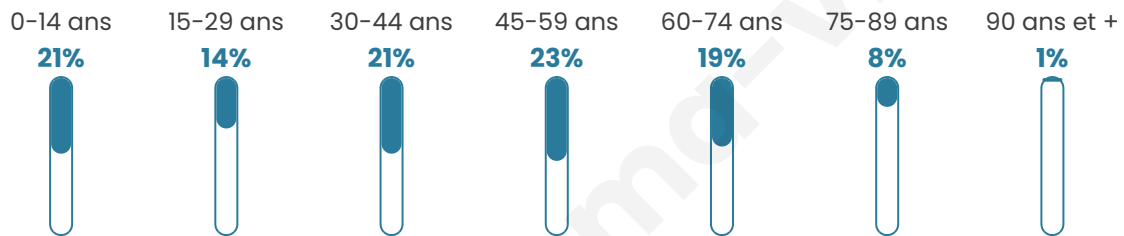

Version web

Ville de Dernancourt

Présenté par

BIEN dans
ma **VILLE** 

Sommaire

Situation géographique	3
Statistiques sur la population	4
Evolution du nombre d'habitants	4
Tranche d'âge	5
0-14 ans	5
15-29 ans	5
30-44 ans	5
45-59 ans	5
60-74 ans	5
75-89 ans	5
90 ans et +	5
Activité professionnelle	5
Agriculteurs	5
Artisans, Commerçants	5
Cadres et sup.	5
Professions intermédiaires	5
Employé	5
Ouvrier	5
Retraité	5
Autres	5
Niveau de diplôme	6
Sans diplôme ou CEP	6
Brevet, BEPC, DNB	6
CAP-BEP ou équivalent	6
BAC ou équivalent	6
BAC+2	6
BAC+3 ou +4	6
BAC+5 ou plus	6
Composition des ménages	6
Couple sans enfant	6
Couple avec enfant(s)	6
Famille monoparentale	6
Colocation / Autre	6
Personnes seules	6
Profils électoraux	7
Premier tour	7
Sécurité	8
Evolution du nombre d'infractions	8
Pour comparer	9
Services à la population	10
Commerce	10
Éducation	10
Villes autour de Dernancourt	11

41 ans

Pop active

48.5%

Taux chômage

6%

Pop densité

86 h/km²

Revenu moyen

24 930 €/an

Evolution du nombre d'habitants

Sources : Institut national de la statistique et des études économiques (insee) selon Les dernières parutions officielles de 2024 portant sur les années 2020, 2021 et 2022.

Tranche d'âge

Activité professionnelle

Niveau de diplôme

Composition des ménages

Profils électoraux

Premier tour

	Marine LE PEN	39.16 %
	Emmanuel MACRON	27.11 %
	Jean-Luc MÉLENCHON	13.25 %
	Nicolas DUPONT-AIGNAN	5.42 %
	Fabien ROUSSEL	3.01 %
	Jean LASSALLE	3.01 %
	Éric ZEMMOUR	3.01 %
	Anne HIDALGO	2.11 %
	Yannick JADOT	1.81 %
	Valérie PÉCRESSE	1.20 %
	Nathalie ARTHAUD	0.90 %
	Philippe POUTOU	0.00 %