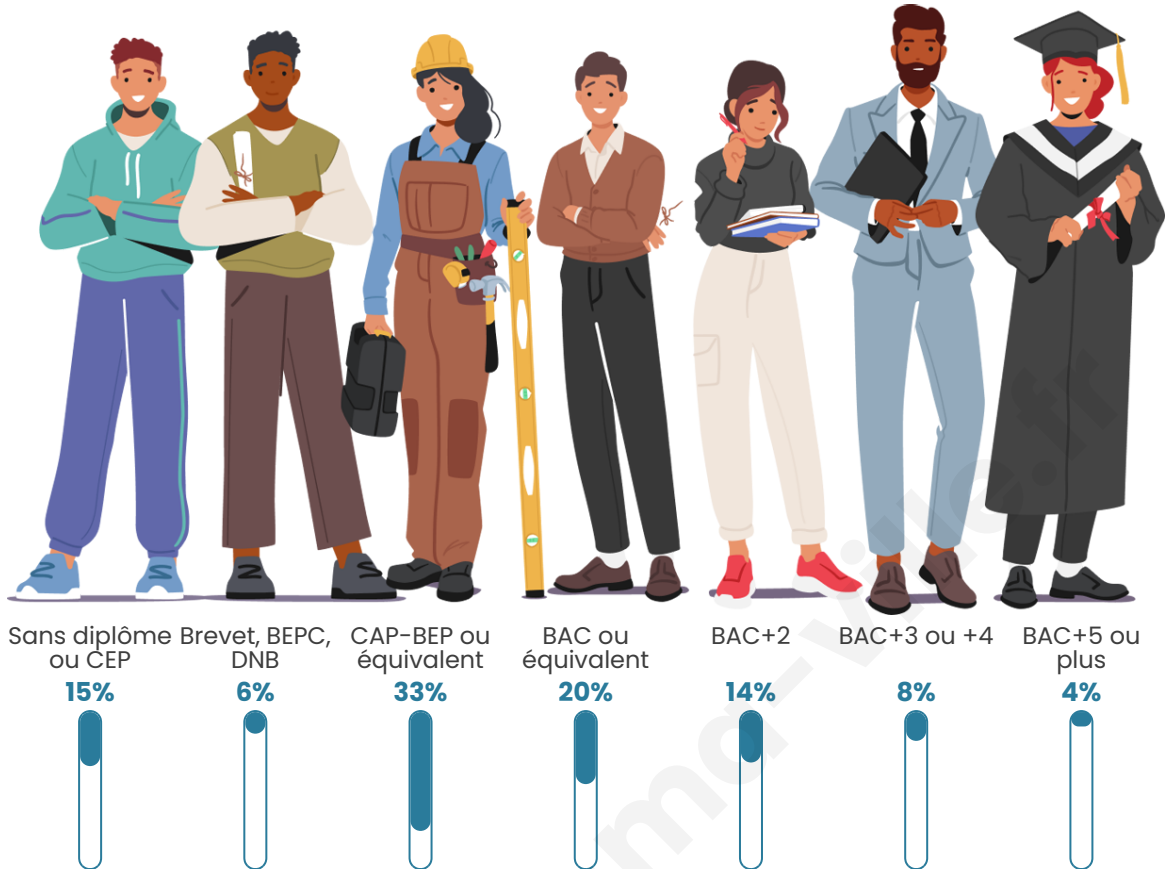

Tranche d'âge

Activité professionnelle

Niveau de diplôme

Composition des ménages

Profils électoraux

Premier tour

	Marine LE PEN	39.16 %
	Emmanuel MACRON	27.11 %
	Jean-Luc MÉLENCHON	13.25 %
	Nicolas DUPONT-AIGNAN	5.42 %
	Fabien ROUSSEL	3.01 %
	Jean LASSALLE	3.01 %
	Éric ZEMMOUR	3.01 %
	Anne HIDALGO	2.11 %
	Yannick JADOT	1.81 %
	Valérie PÉCRESSE	1.20 %
	Nathalie ARTHAUD	0.90 %
	Philippe POUTOU	0.00 %