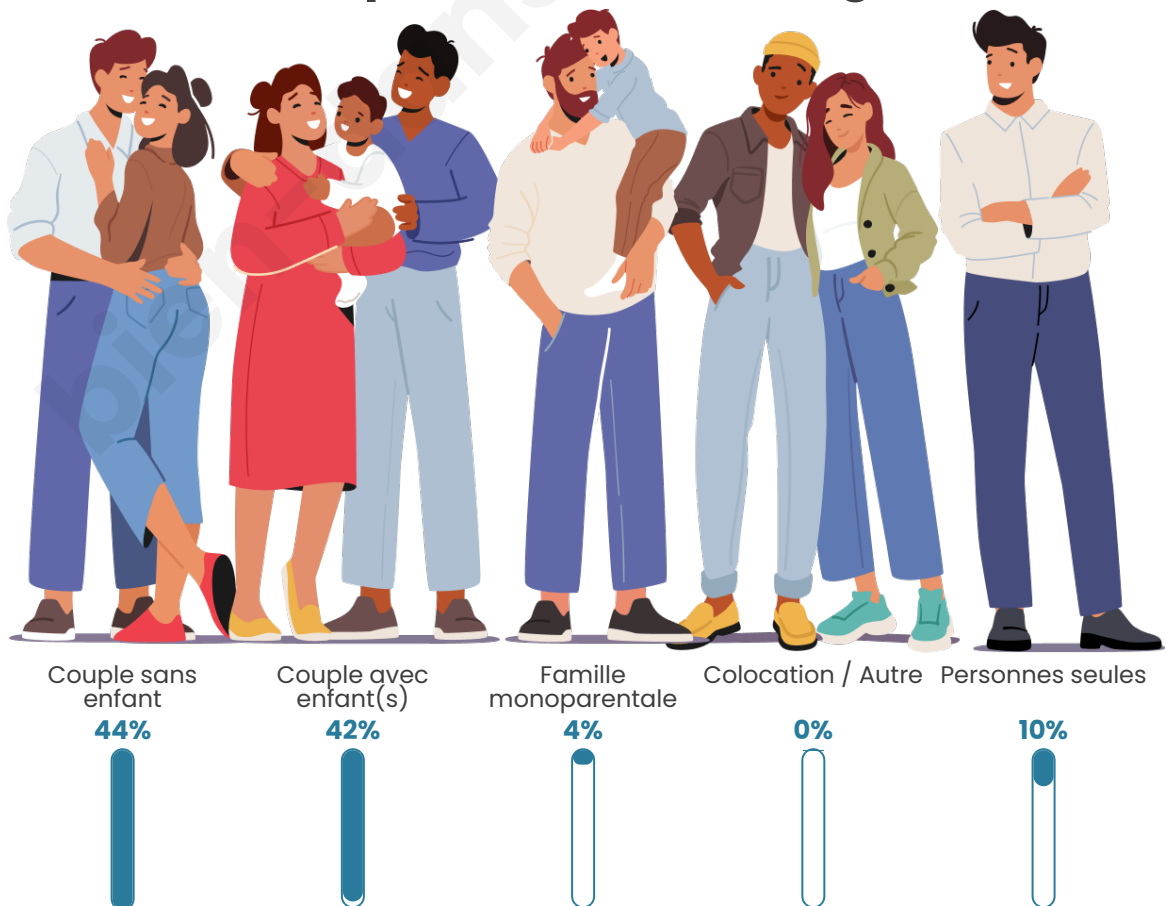

Tranche d'âge

Activité professionnelle

Niveau de diplôme

Composition des ménages

Profils électoraux

Premier tour

	Marine LE PEN	39.16 %
	Emmanuel MACRON	27.11 %
	Jean-Luc MÉLENCHON	13.25 %
	Nicolas DUPONT-AIGNAN	5.42 %
	Fabien ROUSSEL	3.01 %
	Jean LASSALLE	3.01 %
	Éric ZEMMOUR	3.01 %
	Anne HIDALGO	2.11 %
	Yannick JADOT	1.81 %
	Valérie PÉCRESSE	1.20 %
	Nathalie ARTHAUD	0.90 %
	Philippe POUTOU	0.00 %