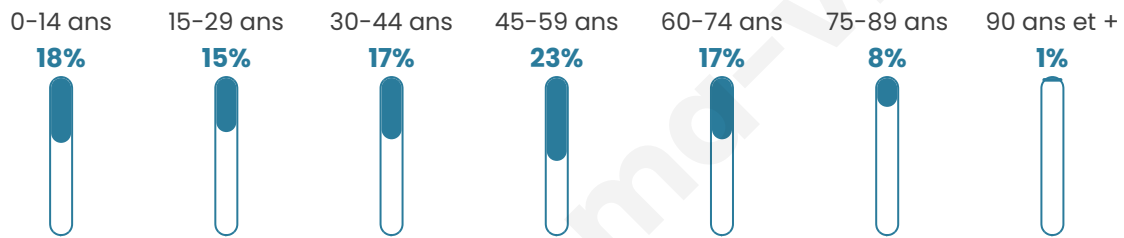

Age moyen

42 ans

Pop active

43.6%

Taux chômage

7%

Pop densité

36 h/km²

Revenu moyen

21 950 €/an

Evolution du nombre d'habitants

Sources : Institut national de la statistique et des études économiques (insee) selon Les dernières parutions officielles de 2024 portant sur les années 2020, 2021 et 2022.

Tranche d'âge

Activité professionnelle

Niveau de diplôme

Composition des ménages

Profils électoraux

Premier tour

	Marine LE PEN	51.34 %
	Jean-Luc MÉLENCHON	14.73 %
	Emmanuel MACRON	12.50 %
	Éric ZEMMOUR	8.48 %
	Valérie PÉCRESE	3.57 %
	Fabien ROUSSEL	2.68 %
	Yannick JADOT	2.23 %
	Jean LASSALLE	1.34 %
	Anne HIDALGO	1.34 %
	Philippe POUTOU	0.89 %
	Nicolas DUPONT- AIGNAN	0.89 %
	Nathalie ARTHAUD	0.00 %

283 inscrits

Participation : 81.98%

Votes blancs : 2.59%

Votes nuls : 0.86%

Second tour

	Emmanuel MACRON	28,16 %
	Marine LE PEN	71,84 %

283 inscrits

Participation : 81.27%