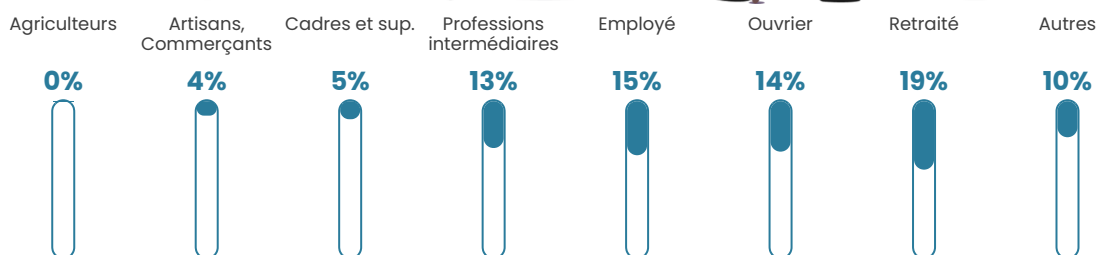

Revenu moyen

21 950 €/an

Evolution du nombre d'habitants

Sources : Institut national de la statistique et des études économiques (insee) selon Les dernières parutions officielles de 2024 portant sur les années 2020, 2021 et 2022.

Tranche d'âge

Activité professionnelle

Niveau de diplôme

Composition des ménages

Profils électoraux

Premier tour

	Marine LE PEN	51.34 %
	Jean-Luc MÉLENCHON	14.73 %
	Emmanuel MACRON	12.50 %
	Éric ZEMMOUR	8.48 %
	Valérie PÉCRESE	3.57 %
	Fabien ROUSSEL	2.68 %
	Yannick JADOT	2.23 %
	Jean LASSALLE	1.34 %
	Anne HIDALGO	1.34 %
	Philippe POUTOU	0.89 %
	Nicolas DUPONT- AIGNAN	0.89 %
	Nathalie ARTHAUD	0.00 %