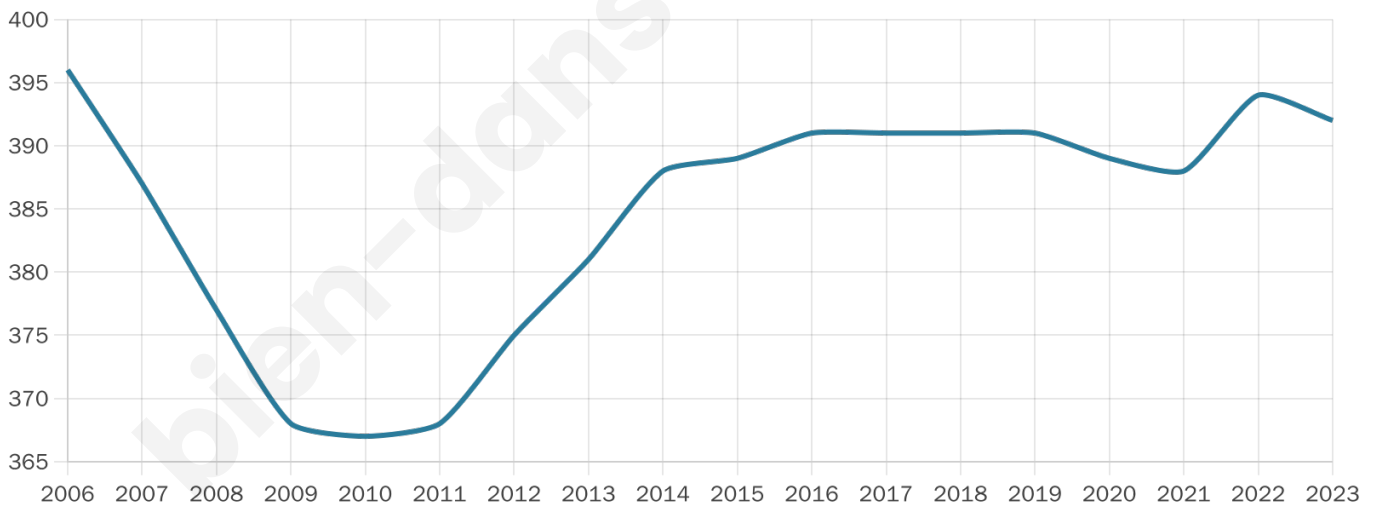

Age moyen

42 ans

Pop active

43.6%

Taux chômage

7%

Pop densité

36 h/km²

Revenu moyen

21 950 €/an

Evolution du nombre d'habitants

Sources : Institut national de la statistique et des études économiques (insee) selon Les dernières parutions officielles de 2024 portant sur les années 2020, 2021 et 2022.