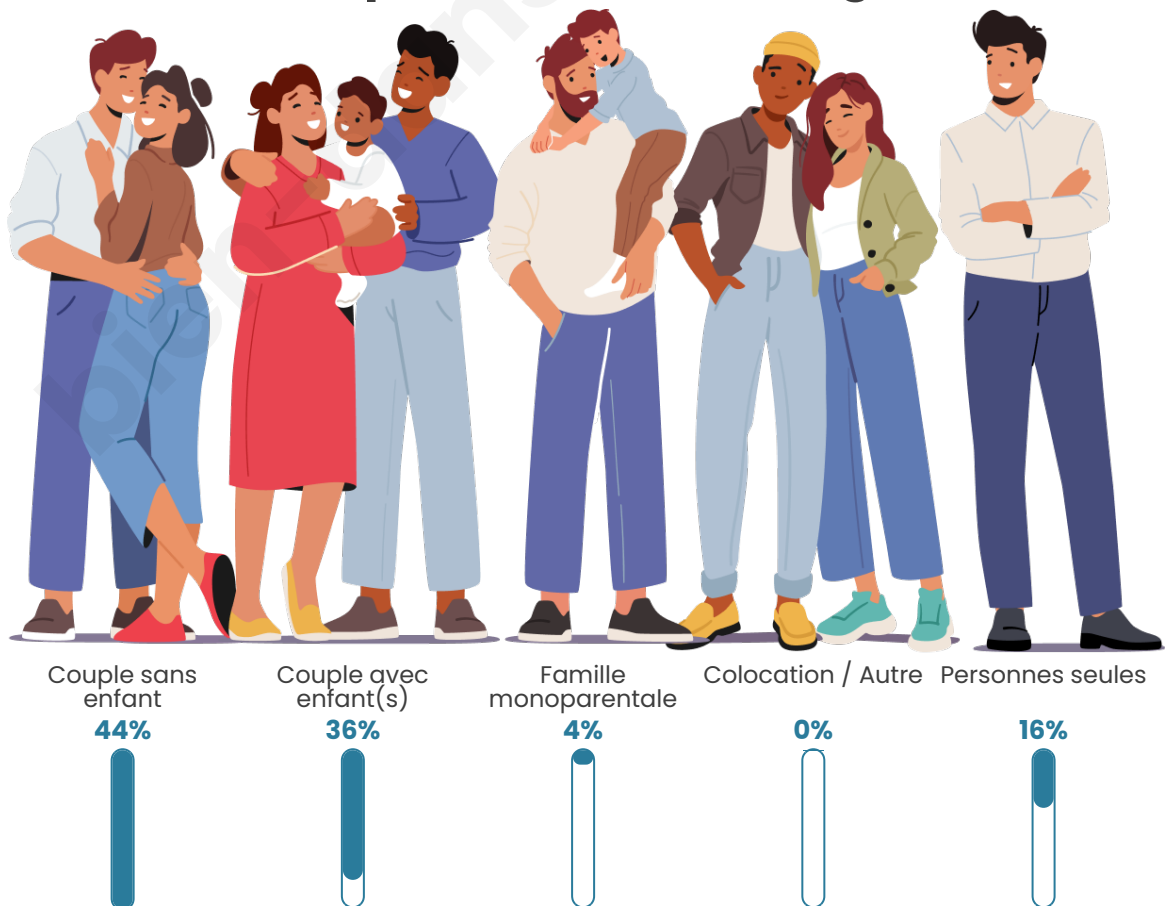

Tranche d'âge

Activité professionnelle

Niveau de diplôme

Composition des ménages

Profils électoraux

Premier tour

	Marine LE PEN	51.34 %
	Jean-Luc MÉLENCHON	14.73 %
	Emmanuel MACRON	12.50 %
	Éric ZEMMOUR	8.48 %
	Valérie PÉCRESE	3.57 %
	Fabien ROUSSEL	2.68 %
	Yannick JADOT	2.23 %
	Jean LASSALLE	1.34 %
	Anne HIDALGO	1.34 %
	Philippe POUTOU	0.89 %
	Nicolas DUPONT- AIGNAN	0.89 %
	Nathalie ARTHAUD	0.00 %