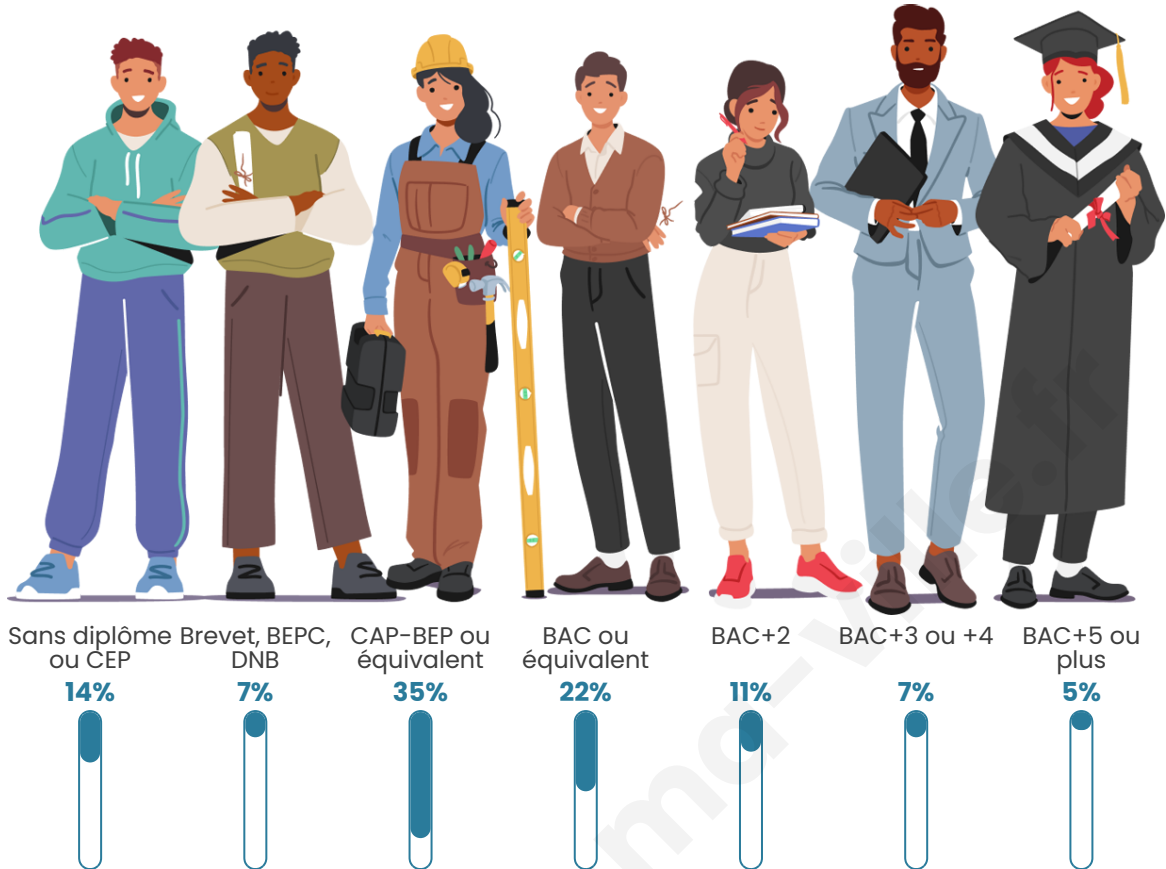

Age moyen

42 ans

Pop active

43.6%

Taux chômage

7%

Pop densité

36 h/km²

Tranche d'âge

Activité professionnelle

Niveau de diplôme

Composition des ménages

Profils électoraux

Premier tour

	Marine LE PEN	51.34 %
	Jean-Luc MÉLENCHON	14.73 %
	Emmanuel MACRON	12.50 %
	Éric ZEMMOUR	8.48 %
	Valérie PÉCRESE	3.57 %
	Fabien ROUSSEL	2.68 %
	Yannick JADOT	2.23 %
	Jean LASSALLE	1.34 %
	Anne HIDALGO	1.34 %
	Philippe POUTOU	0.89 %
	Nicolas DUPONT- AIGNAN	0.89 %
	Nathalie ARTHAUD	0.00 %