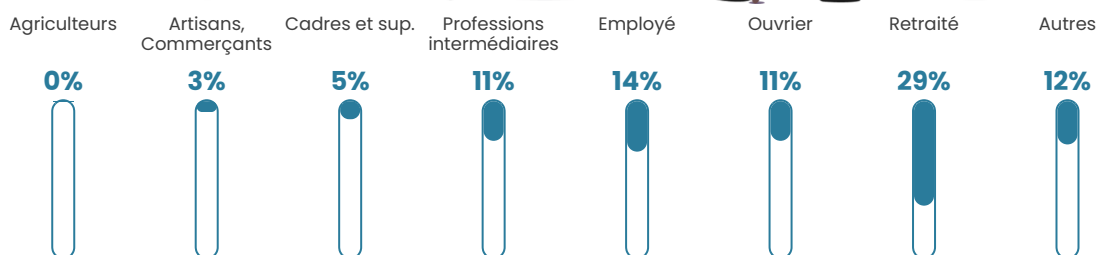

245 h/km²

Revenu moyen

22 250 €/an

Evolution du nombre d'habitants

Sources : Institut national de la statistique et des études économiques (insee) selon Les dernières parutions officielles de 2024 portant sur les années 2020, 2021 et 2022.

Tranche d'âge

Activité professionnelle

Niveau de diplôme

Composition des ménages

Profils électoraux

Premier tour

	Marine LE PEN	27.86 %
	Emmanuel MACRON	26.95 %
	Jean-Luc MÉLENCHON	17.81 %
	Éric ZEMMOUR	5.93 %
	Fabien ROUSSEL	4.51 %
	Valérie PÉCRESSE	4.29 %
	Jean LASSALLE	3.57 %
	Yannick JADOT	3.45 %
	Anne HIDALGO	1.98 %
	Nicolas DUPONT-AIGNAN	1.93 %
	Philippe POUTOU	1.04 %
	Nathalie ARTHAUD	0.70 %