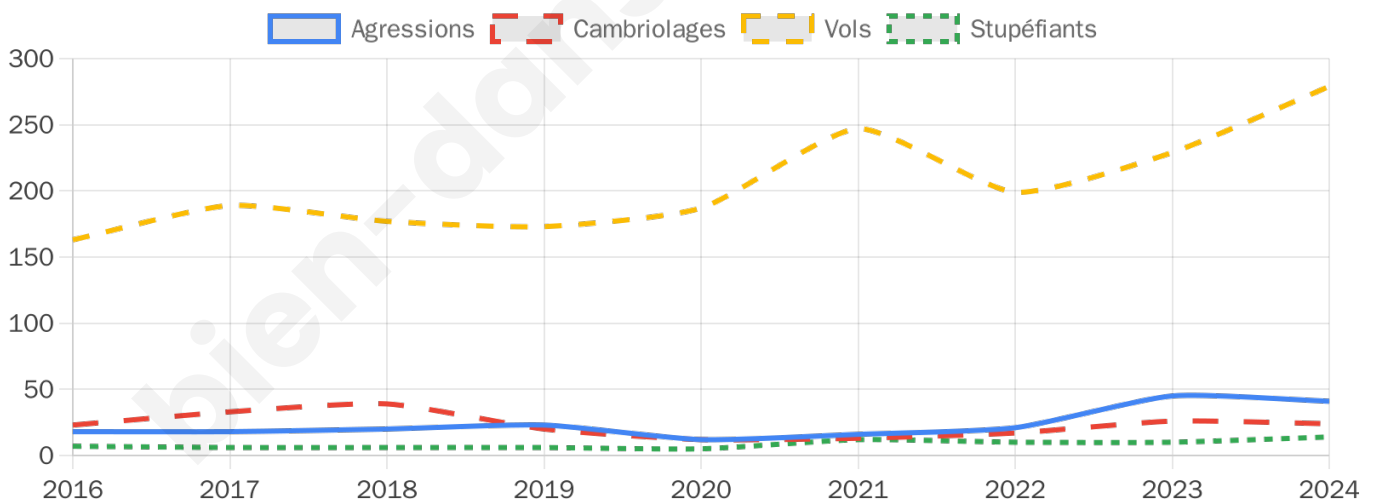

Sécurité

Agressions physiques / sexuelles

41

Cambriolages

24

Vols / dégradations

279

Stupéfiants

14

Evolution du nombre d'infractions