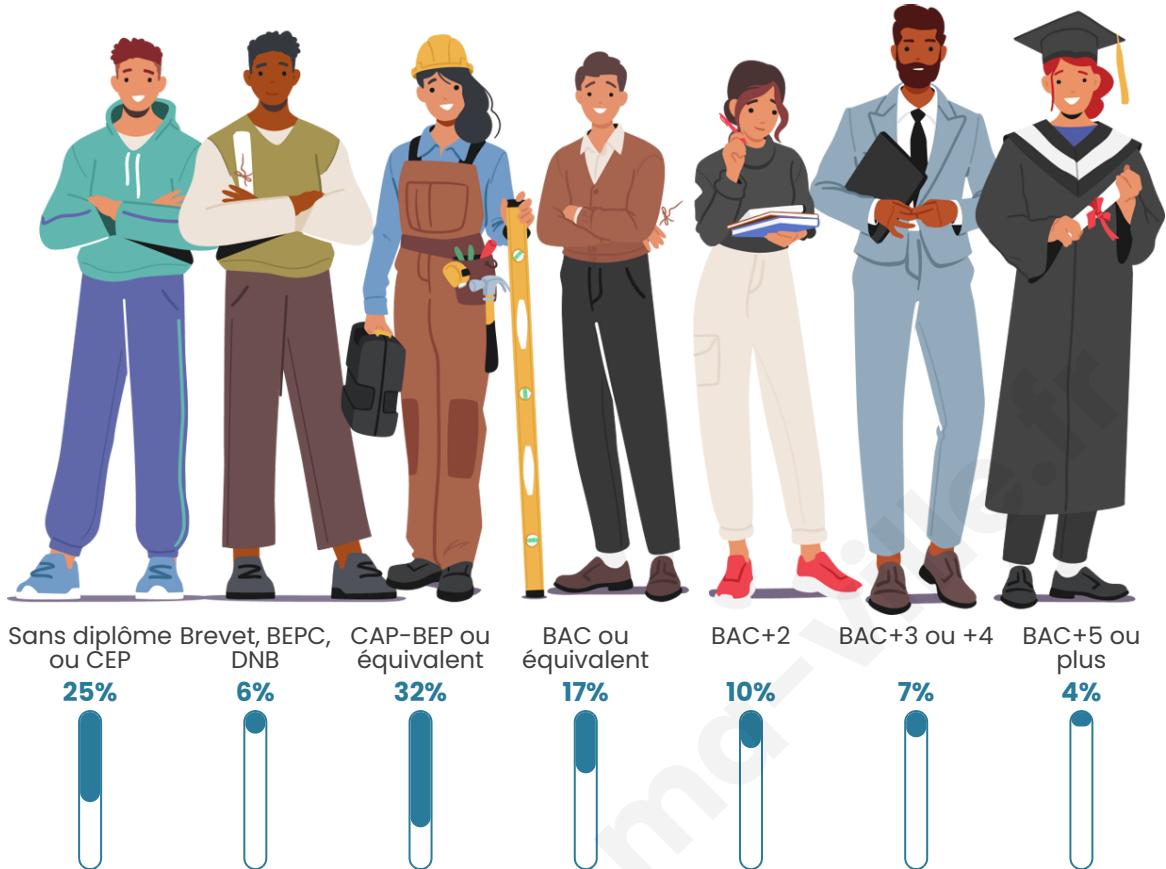

7 600

Age moyen

45 ans

Pop active

44.6%

Taux chômage

9.4%

Pop densité

Tranche d'âge

Activité professionnelle

Niveau de diplôme

Composition des ménages

Profils électoraux

Premier tour

	Marine LE PEN	27.86 %
	Emmanuel MACRON	26.95 %
	Jean-Luc MÉLENCHON	17.81 %
	Éric ZEMMOUR	5.93 %
	Fabien ROUSSEL	4.51 %
	Valérie PÉCRESSE	4.29 %
	Jean LASSALLE	3.57 %
	Yannick JADOT	3.45 %
	Anne HIDALGO	1.98 %
	Nicolas DUPONT-AIGNAN	1.93 %
	Philippe POUTOU	1.04 %
	Nathalie ARTHAUD	0.70 %