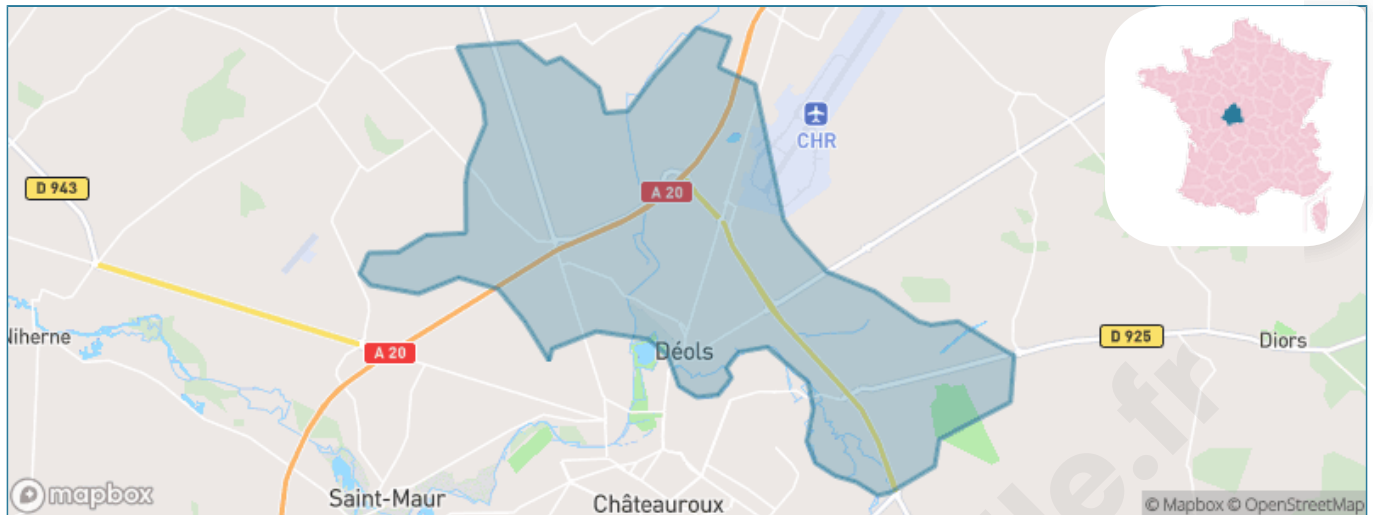

Version web

Ville de Déols

Présenté par

BIEN dans
ma **VILLE** 

Sommaire

Situation géographique	3
Statistiques sur la population	4
Evolution du nombre d'habitants	4
Tranche d'âge	5
0-14 ans	5
15-29 ans	5
30-44 ans	5
45-59 ans	5
60-74 ans	5
75-89 ans	5
90 ans et +	5
Activité professionnelle	5
Agriculteurs	5
Artisans, Commerçants	5
Cadres et sup.	5
Professions intermédiaires	5
Employé	5
Ouvrier	5
Retraité	5
Autres	5
Niveau de diplôme	6
Sans diplôme ou CEP	6
Brevet, BEPC, DNB	6
CAP-BEP ou équivalent	6
BAC ou équivalent	6
BAC+2	6
BAC+3 ou +4	6
BAC+5 ou plus	6
Composition des ménages	6
Couple sans enfant	6
Couple avec enfant(s)	6
Famille monoparentale	6
Colocation / Autre	6
Personnes seules	6
Profil électoraux	7
Premier tour	7
Sécurité	8
Evolution du nombre d'infractions	8
Pour comparer	9
Services à la population	10
Commerce	10
Éducation	10
Villes autour de Déols	11
Avis sur la ville de Déols	12
Moyenne par critère	12
Villes autour de Déols	12
Répartition des avis par note	12
Répartition des avis par note	12

Situation géographique

i Informations clés

- **Région** : Centre-Val de Loire
- **Département** : Indre
- **Code postal** : 36130
- **Superficie** : 31 km²

Statistiques sur la population

Nombre d'habitants