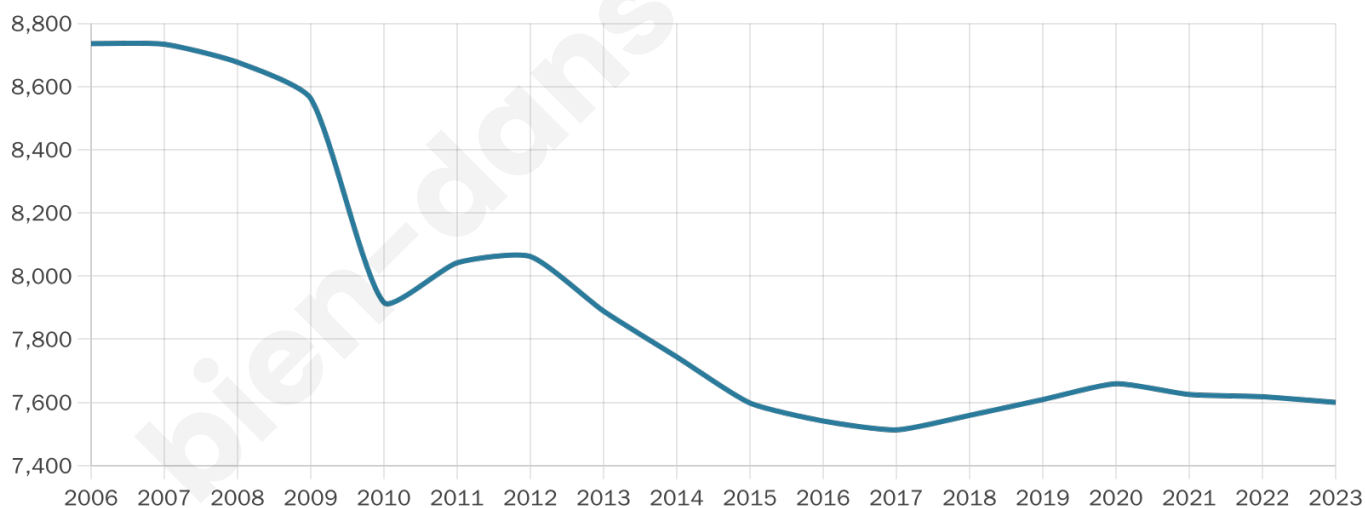

7 600

Age moyen

45 ans

Pop active

44.6%

Taux chômage

9.4%

Pop densité

245 h/km²

Revenu moyen

22 250 €/an

Evolution du nombre d'habitants

Sources : Institut national de la statistique et des études économiques (insee) selon Les dernières parutions officielles de 2024 portant sur les années 2020, 2021 et 2022.