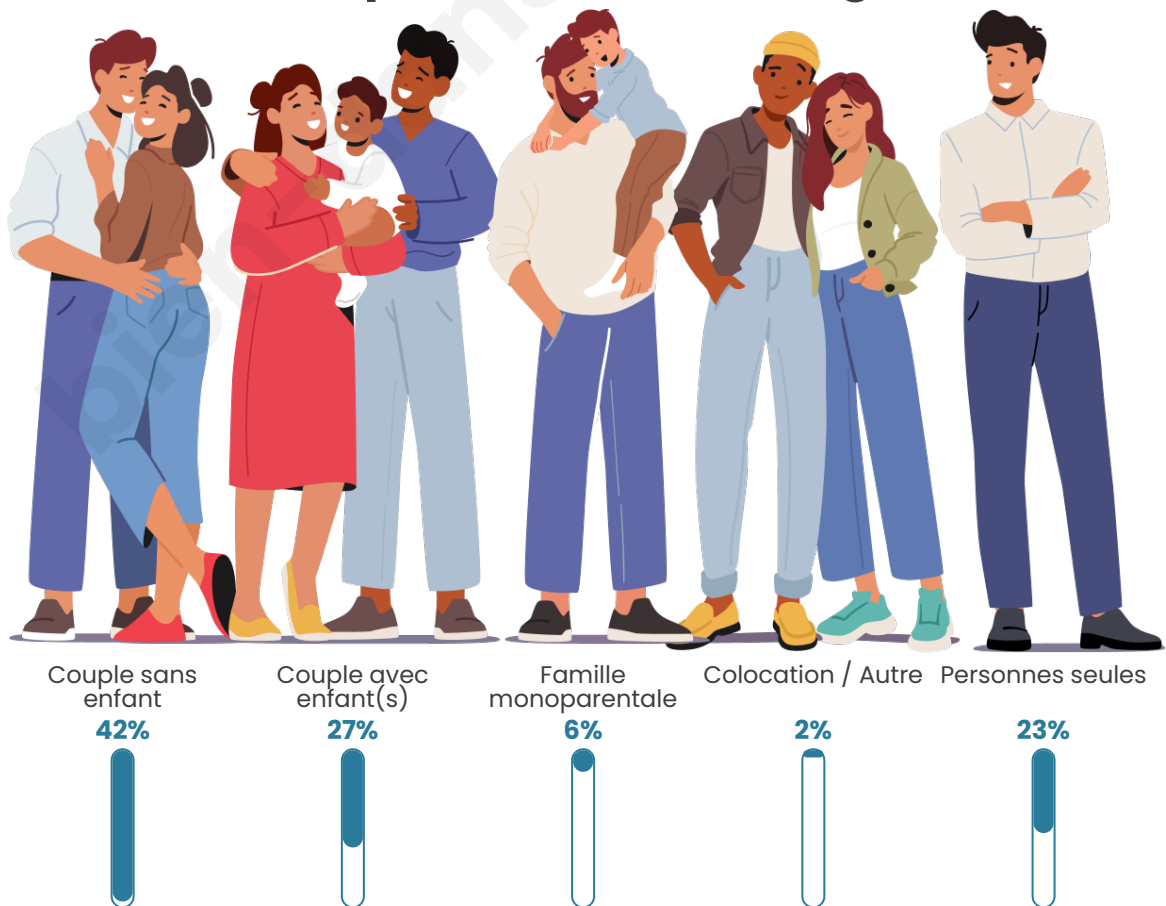

Tranche d'âge

Activité professionnelle

Niveau de diplôme

Composition des ménages

Profils électoraux

Premier tour

	Marine LE PEN	27.86 %
	Emmanuel MACRON	26.95 %
	Jean-Luc MÉLENCHON	17.81 %
	Éric ZEMMOUR	5.93 %
	Fabien ROUSSEL	4.51 %
	Valérie PÉCRESSE	4.29 %
	Jean LASSALLE	3.57 %
	Yannick JADOT	3.45 %
	Anne HIDALGO	1.98 %
	Nicolas DUPONT-AIGNAN	1.93 %
	Philippe POUTOU	1.04 %
	Nathalie ARTHAUD	0.70 %