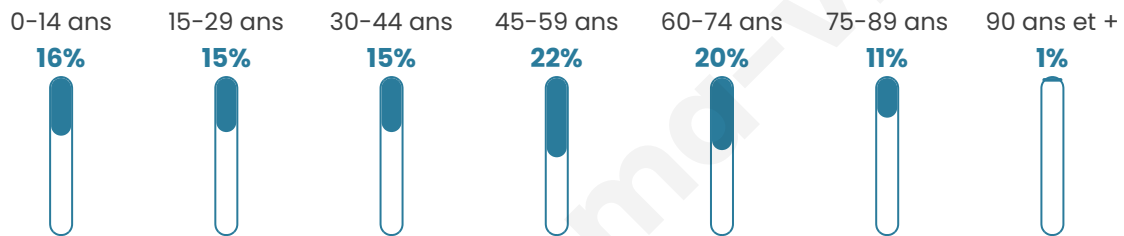

7 600

Age moyen

45 ans

Pop active

44.6%

Taux chômage

9.4%

Pop densité

245 h/km²

Revenu moyen

22 250 €/an

Evolution du nombre d'habitants

Sources : Institut national de la statistique et des études économiques (insee) selon Les dernières parutions officielles de 2024 portant sur les années 2020, 2021 et 2022.

Tranche d'âge

Activité professionnelle

Niveau de diplôme

Composition des ménages

Profils électoraux

Premier tour

	Marine LE PEN	27.86 %
	Emmanuel MACRON	26.95 %
	Jean-Luc MÉLENCHON	17.81 %
	Éric ZEMMOUR	5.93 %
	Fabien ROUSSEL	4.51 %
	Valérie PÉCRESSE	4.29 %
	Jean LASSALLE	3.57 %
	Yannick JADOT	3.45 %
	Anne HIDALGO	1.98 %
	Nicolas DUPONT-AIGNAN	1.93 %
	Philippe POUTOU	1.04 %
	Nathalie ARTHAUD	0.70 %

5 775 inscrits

Participation : 74.13%

Votes blancs : 2.08%

Votes nuls : 1.00%

Second tour

	Emmanuel MACRON	53,69 %
	Marine LE PEN	46,31 %

5 774 inscrits

Participation : 74.32%