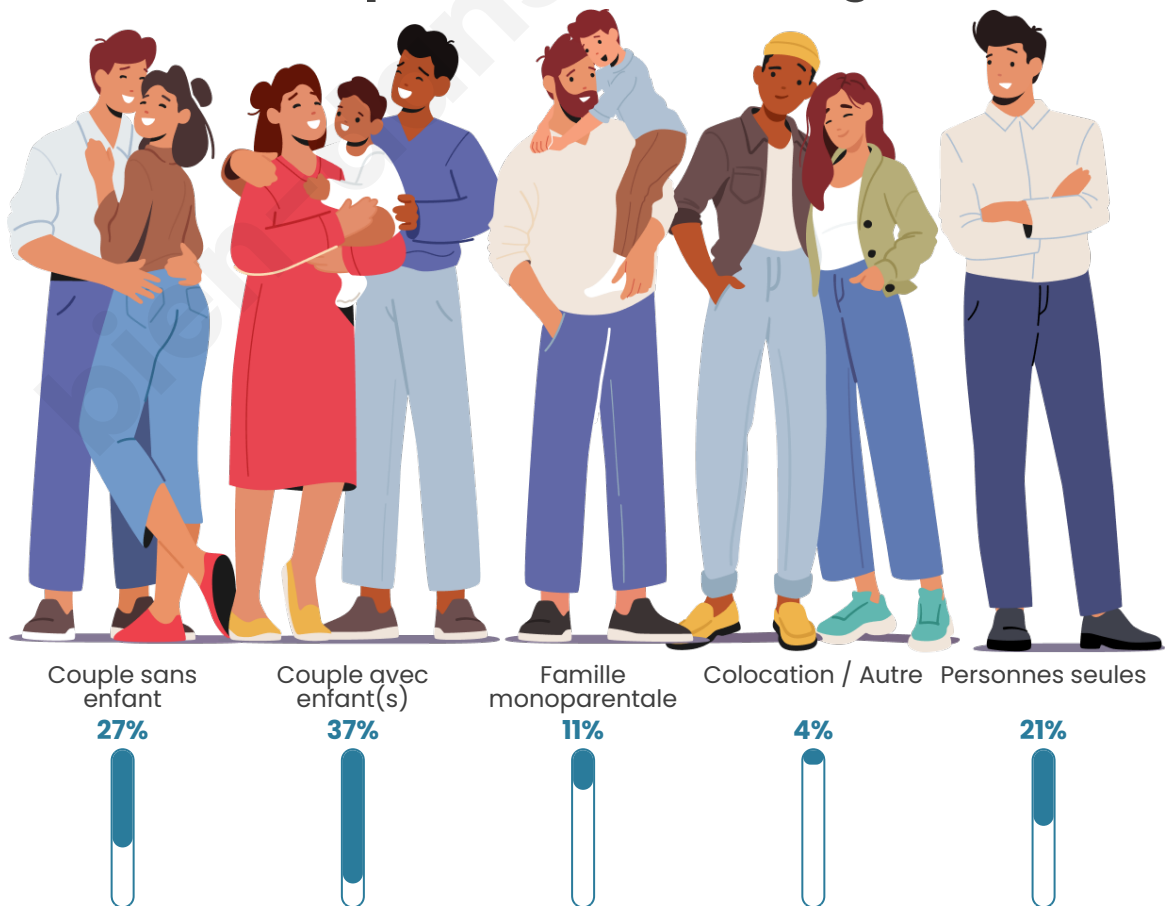

Tranche d'âge

Activité professionnelle

Niveau de diplôme

Composition des ménages

Profils électoraux

Premier tour

	Marine LE PEN	41.67 %
	Jean-Luc MÉLENCHON	28.59 %
	Emmanuel MACRON	14.74 %
	Éric ZEMMOUR	4.07 %
	Fabien ROUSSEL	3.84 %
	Anne HIDALGO	1.23 %
	Valérie PÉCRESSE	1.22 %
	Yannick JADOT	1.21 %
	Nathalie ARTHAUD	1.04 %
	Jean LASSALLE	0.94 %
	Nicolas DUPONT-AIGNAN	0.94 %
	Philippe POUTOU	0.52 %