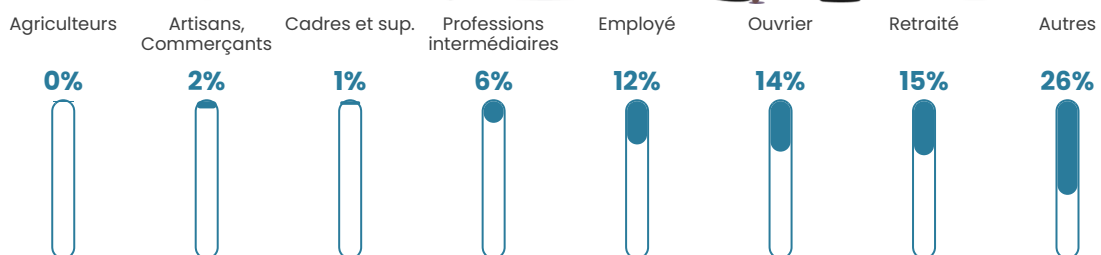

Age moyen

36 ans

Pop active

37.6%

Taux chômage

19.5%

Pop densité

1 879 h/km²

Revenu moyen

14 890 €/an

Evolution du nombre d'habitants

Sources : Institut national de la statistique et des études économiques (insee) selon Les dernières parutions officielles de 2024 portant sur les années 2020, 2021 et 2022.

Tranche d'âge

Activité professionnelle

Niveau de diplôme

Composition des ménages

Profils électoraux

Premier tour

	Marine LE PEN	41.67 %
	Jean-Luc MÉLENCHON	28.59 %
	Emmanuel MACRON	14.74 %
	Éric ZEMMOUR	4.07 %
	Fabien ROUSSEL	3.84 %
	Anne HIDALGO	1.23 %
	Valérie PÉCRESSE	1.22 %
	Yannick JADOT	1.21 %
	Nathalie ARTHAUD	1.04 %
	Jean LASSALLE	0.94 %
	Nicolas DUPONT-AIGNAN	0.94 %
	Philippe POUTOU	0.52 %