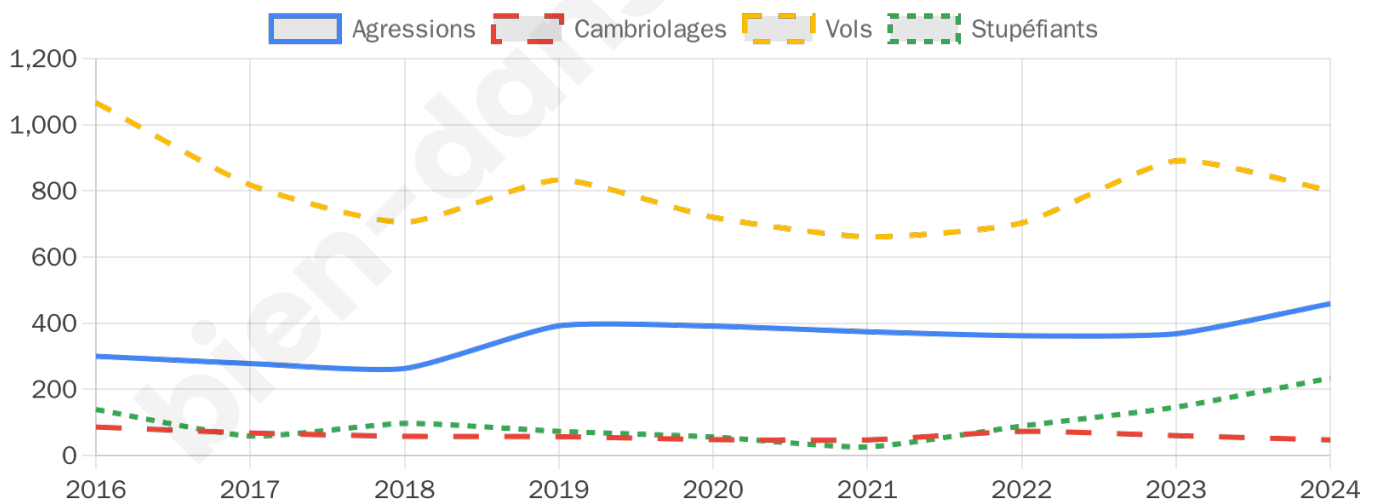

11 556 inscrits

Participation : 62.7%
Votes blancs : 0.98%
Votes nuls : 0.59%

Second tour

	Emmanuel MACRON	39,42 %
	Marine LE PEN	60,58 %

11 567 inscrits

Participation : 61.65%
Votes blancs : 4.28%
Votes nuls : 1.71%

Sécurité

Agressions physiques / sexuelles

459

Cambriolages

47

Vols / dégradations

801

Stupéfiants

234

Evolution du nombre d'infractions

Pour comparer

(en proportion du nombre d'habitants)

Sources : Bases statistiques communale, départementale et régionale de la délinquance enregistrée par la police et la gendarmerie nationales selon les dernières parutions officielles de 2025 portant sur l'année 2024 ([data.gouv](https://data.gouv.fr)).