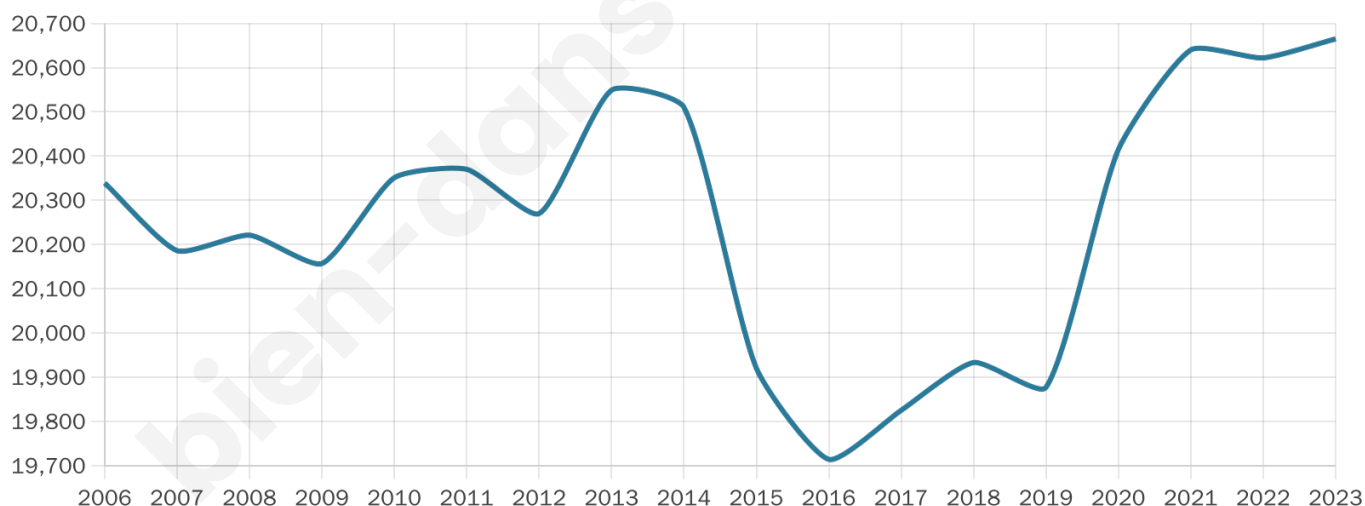

Version web

Ville de Denain

Présenté par

BIEN dans
ma **VILLE** 

Sommaire

Situation géographique	3
Statistiques sur la population	4
Evolution du nombre d'habitants	4
Tranche d'âge	5
0-14 ans	5
15-29 ans	5
30-44 ans	5
45-59 ans	5
60-74 ans	5
75-89 ans	5
90 ans et +	5
Activité professionnelle	5
Agriculteurs	5
Artisans, Commerçants	5
Cadres et sup.	5
Professions intermédiaires	5
Employé	5
Ouvrier	5
Retraité	5
Autres	5
Niveau de diplôme	6
Sans diplôme ou CEP	6
Brevet, BEPC, DNB	6
CAP-BEP ou équivalent	6
BAC ou équivalent	6
BAC+2	6
BAC+3 ou +4	6
BAC+5 ou plus	6
Composition des ménages	6
Couple sans enfant	6
Couple avec enfant(s)	6
Famille monoparentale	6
Colocation / Autre	6
Personnes seules	6
Profils électoraux	7
Premier tour	7
Sécurité	8
Evolution du nombre d'infractions	8
Pour comparer	9
Services à la population	10
Commerce	10
Éducation	10
Villes autour de Denain	11
Avis sur la ville de Denain	12
Moyenne par critère	12
Villes autour de Denain	12
Répartition des avis par note	12
Répartition des avis par note	12

Age moyen

36 ans

Pop active

37.6%

Taux chômage

19.5%

Pop densité

1 879 h/km²

Revenu moyen

14 890 €/an

Evolution du nombre d'habitants

Sources : Institut national de la statistique et des études économiques (insee) selon Les dernières parutions officielles de 2024 portant sur les années 2020, 2021 et 2022.