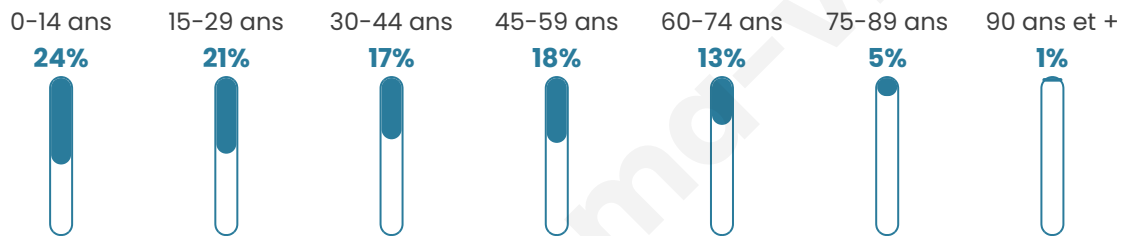

Age moyen

36 ans

Pop active

37.6%

Taux chômage

19.5%

Pop densité

1 879 h/km²

Revenu moyen

14 890 €/an

Evolution du nombre d'habitants

Sources : Institut national de la statistique et des études économiques (insee) selon Les dernières parutions officielles de 2024 portant sur les années 2020, 2021 et 2022.

Tranche d'âge

Activité professionnelle

Niveau de diplôme

Composition des ménages

Profils électoraux

Premier tour

	Marine LE PEN	41.67 %
	Jean-Luc MÉLENCHON	28.59 %
	Emmanuel MACRON	14.74 %
	Éric ZEMMOUR	4.07 %
	Fabien ROUSSEL	3.84 %
	Anne HIDALGO	1.23 %
	Valérie PÉCRESSE	1.22 %
	Yannick JADOT	1.21 %
	Nathalie ARTHAUD	1.04 %
	Jean LASSALLE	0.94 %
	Nicolas DUPONT-AIGNAN	0.94 %
	Philippe POUTOU	0.52 %

11 556 inscrits

Participation : 62.7%
Votes blancs : 0.98%
Votes nuls : 0.59%

Second tour

	Emmanuel MACRON	39,42 %
	Marine LE PEN	60,58 %

11 567 inscrits

Participation : 61.65%
Votes blancs : 4.28%
Votes nuls : 1.71%