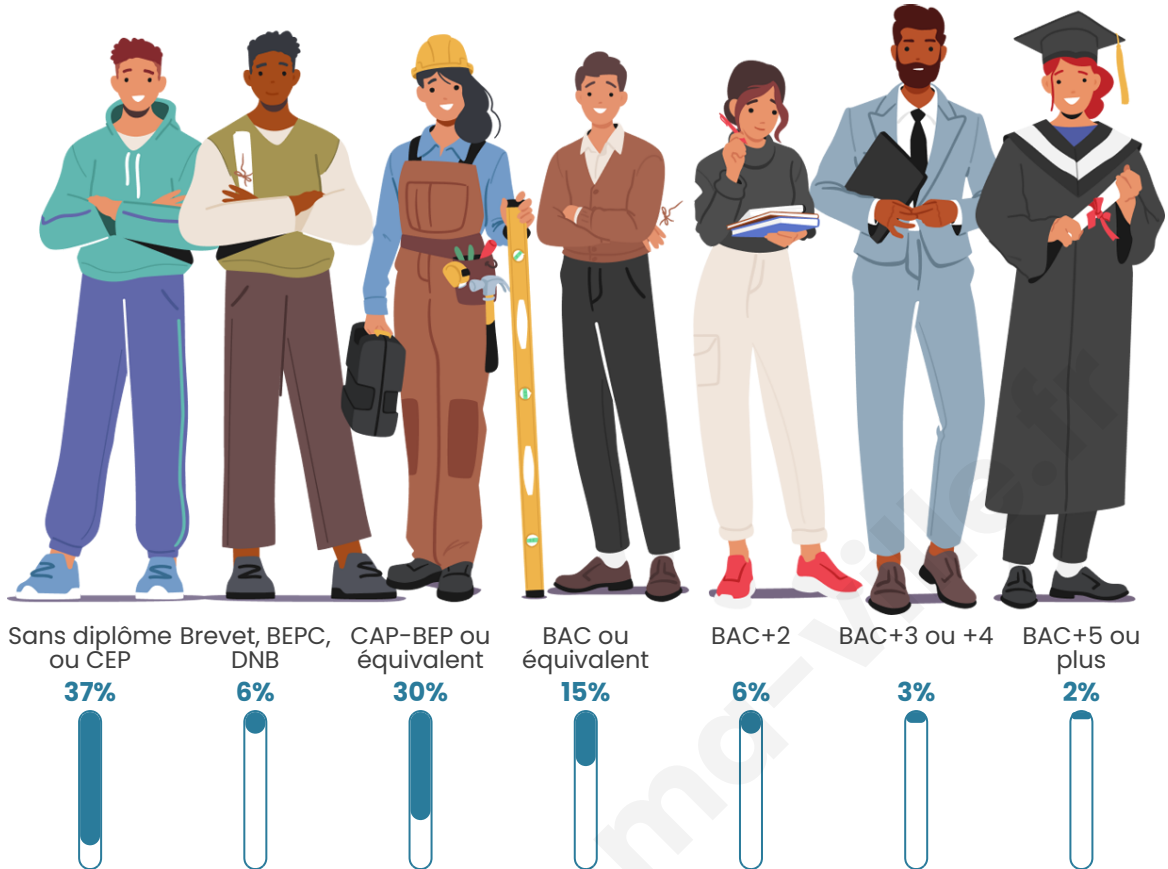

Tranche d'âge

Activité professionnelle

Niveau de diplôme

Composition des ménages

Profils électoraux

Premier tour

	Marine LE PEN	41.67 %
	Jean-Luc MÉLENCHON	28.59 %
	Emmanuel MACRON	14.74 %
	Éric ZEMMOUR	4.07 %
	Fabien ROUSSEL	3.84 %
	Anne HIDALGO	1.23 %
	Valérie PÉCRESSE	1.22 %
	Yannick JADOT	1.21 %
	Nathalie ARTHAUD	1.04 %
	Jean LASSALLE	0.94 %
	Nicolas DUPONT-AIGNAN	0.94 %
	Philippe POUTOU	0.52 %