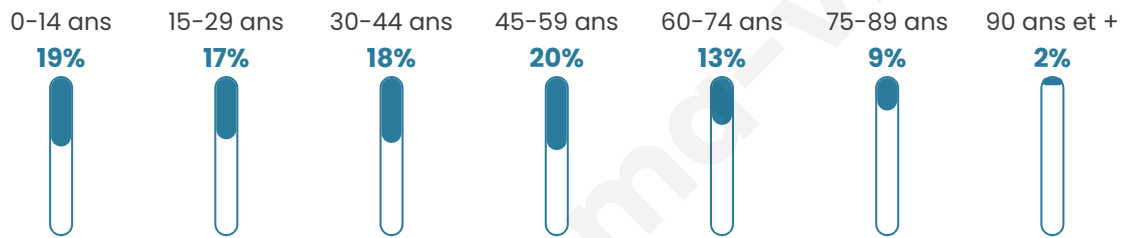

# Statistiques sur la population

Nombre d'habitants

**1 166**

Age moyen

**41 ans**

Pop active

**46.3%**

Taux chômage

**5.7%**

Pop densité

**233 h/km<sup>2</sup>**

Revenu moyen

**24 840 €/an**

## Evolution du nombre d'habitants

Sources : Institut national de la statistique et des études économiques (insee) selon Les dernières parutions officielles de 2024 portant sur les années 2020, 2021 et 2022.

## Tranche d'âge