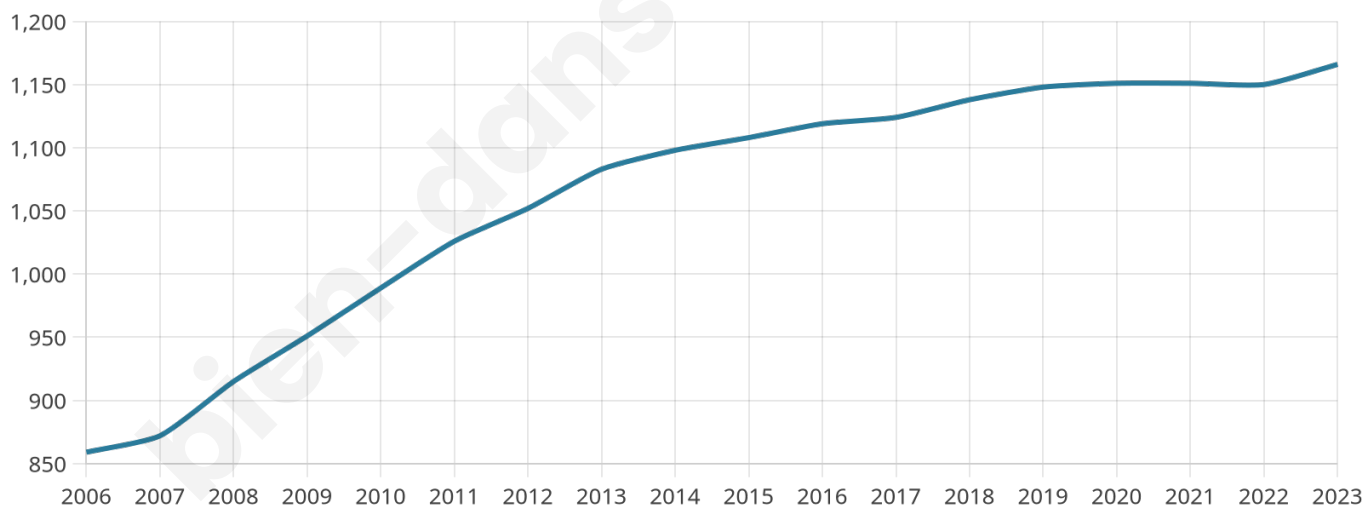

# Statistiques sur la population

Nombre d'habitants

**1 166**

Age moyen

**41 ans**

Pop active

**46.3%**

Taux chômage

**5.7%**

Pop densité

**233 h/km<sup>2</sup>**

Revenu moyen

**24 840 €/an**

## Evolution du nombre d'habitants

Sources : Institut national de la statistique et des études économiques (insee) selon Les dernières parutions officielles de 2024 portant sur les années 2020, 2021 et 2022.