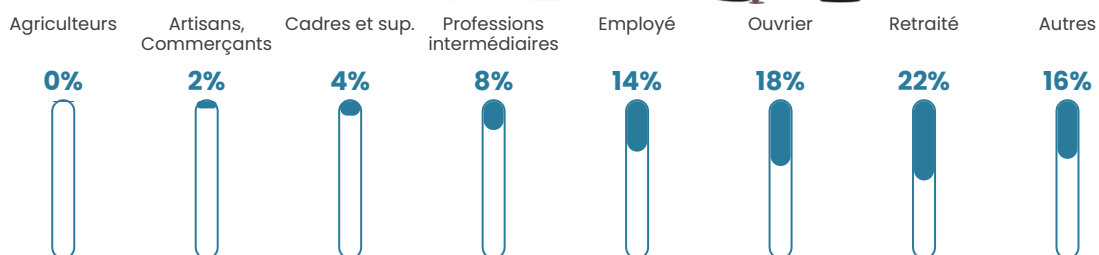

14.4%

Pop densité

625 h/km²

Revenu moyen

21 660 €/an

Evolution du nombre d'habitants

Sources : Institut national de la statistique et des études économiques (insee) selon Les dernières parutions officielles de 2024 portant sur les années 2020, 2021 et 2022.

Tranche d'âge

Activité professionnelle

Niveau de diplôme

Composition des ménages

Profils électoraux

Premier tour

	Marine LE PEN	30.86 %
	Jean-Luc MÉLENCHON	26.67 %
	Emmanuel MACRON	20.20 %
	Éric ZEMMOUR	6.27 %
	Valérie PÉCRESE	3.22 %
	Nicolas DUPONT-AIGNAN	2.85 %
	Fabien ROUSSEL	2.24 %
	Jean LASSALLE	2.12 %
	Yannick JADOT	2.08 %
	Anne HIDALGO	1.67 %
	Philippe POUTOU	1.26 %
	Nathalie ARTHAUD	0.57 %