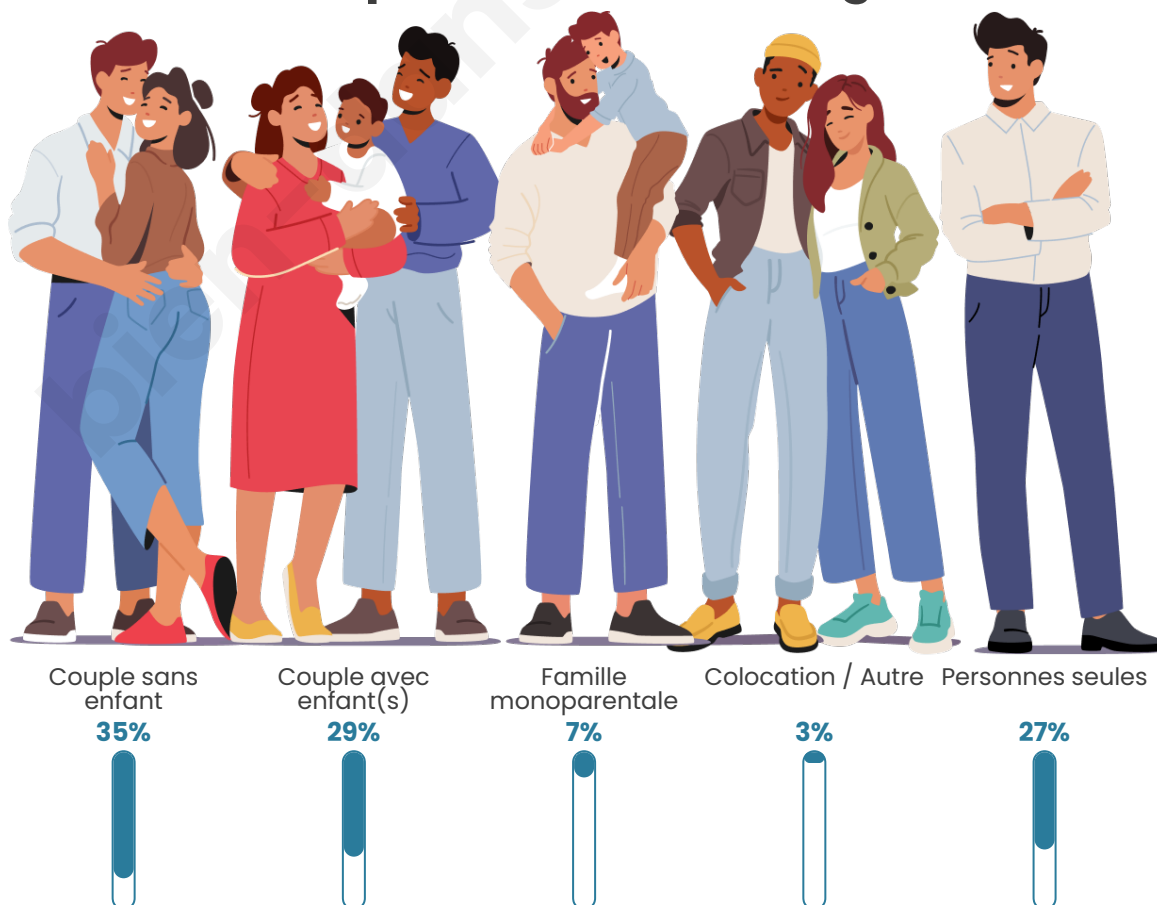

Tranche d'âge

Activité professionnelle

Niveau de diplôme

Composition des ménages

Profils électoraux

Premier tour

	Marine LE PEN	30.86 %
	Jean-Luc MÉLENCHON	26.67 %
	Emmanuel MACRON	20.20 %
	Éric ZEMMOUR	6.27 %
	Valérie PÉCRESE	3.22 %
	Nicolas DUPONT-AIGNAN	2.85 %
	Fabien ROUSSEL	2.24 %
	Jean LASSALLE	2.12 %
	Yannick JADOT	2.08 %
	Anne HIDALGO	1.67 %
	Philippe POUTOU	1.26 %
	Nathalie ARTHAUD	0.57 %