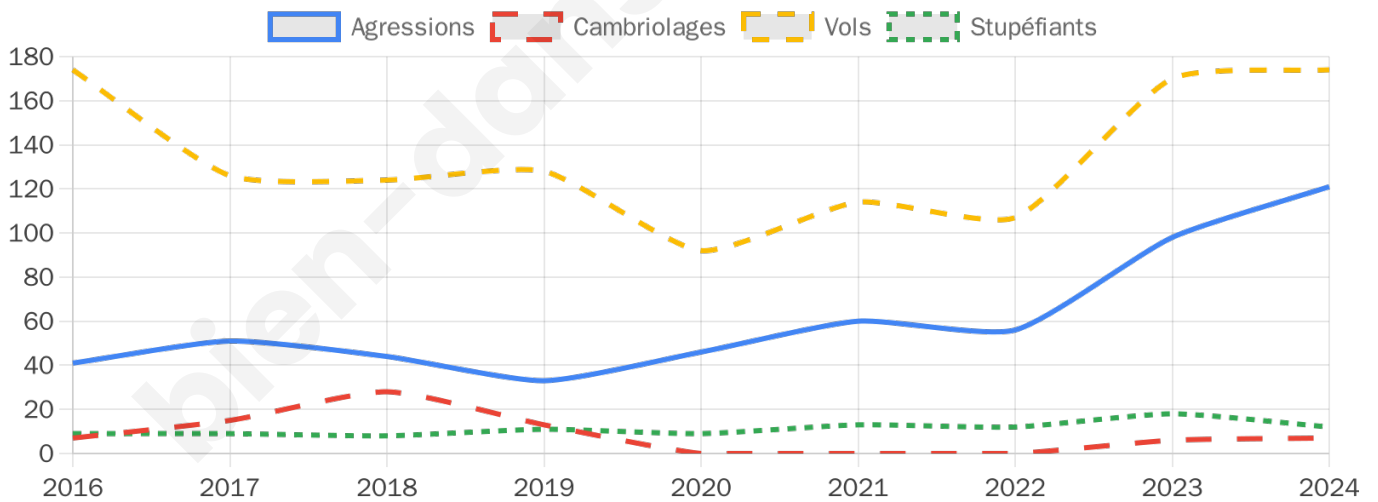

3 723 inscrits

Participation : 68.04%

Votes blancs : 1.93%

Votes nuls : 1.11%

Second tour

	Emmanuel MACRON	46,94 %
	Marine LE PEN	53,06 %

3 714 inscrits

Participation : 64.73%

Votes blancs : 5.32%

Votes nuls : 2.87%

Sécurité

Agressions physiques / sexuelles

121

Cambriolages

7

Vols / dégradations

174

Stupéfiants

12

Evolution du nombre d'infractions

Pour comparer

(en proportion du nombre d'habitants)

Sources : Bases statistiques communale, départementale et régionale de la délinquance enregistrée par la police et la gendarmerie nationales selon les dernières parutions officielles de 2025 portant sur l'année 2024 ([data.gouv](https://data.gouv.fr)).