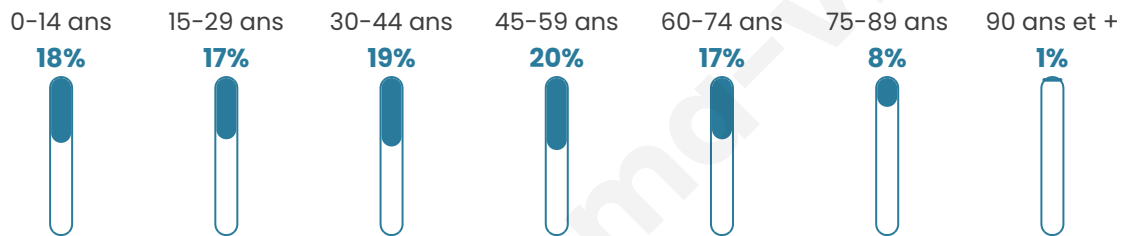

Statistiques sur la population

Nombre d'habitants

5 623

Age moyen

42 ans

Pop active

45.7%

Taux chômage

14.4%

Pop densité

625 h/km²

Revenu moyen

21 660 €/an

Evolution du nombre d'habitants

Sources : Institut national de la statistique et des études économiques (insee) selon Les dernières parutions officielles de 2024 portant sur les années 2020, 2021 et 2022.

Tranche d'âge

Activité professionnelle

Niveau de diplôme

Composition des ménages

Profils électoraux

Premier tour

	Marine LE PEN	30.86 %
	Jean-Luc MÉLENCHON	26.67 %
	Emmanuel MACRON	20.20 %
	Éric ZEMMOUR	6.27 %
	Valérie PÉCRESE	3.22 %
	Nicolas DUPONT-AIGNAN	2.85 %
	Fabien ROUSSEL	2.24 %
	Jean LASSALLE	2.12 %
	Yannick JADOT	2.08 %
	Anne HIDALGO	1.67 %
	Philippe POUTOU	1.26 %
	Nathalie ARTHAUD	0.57 %