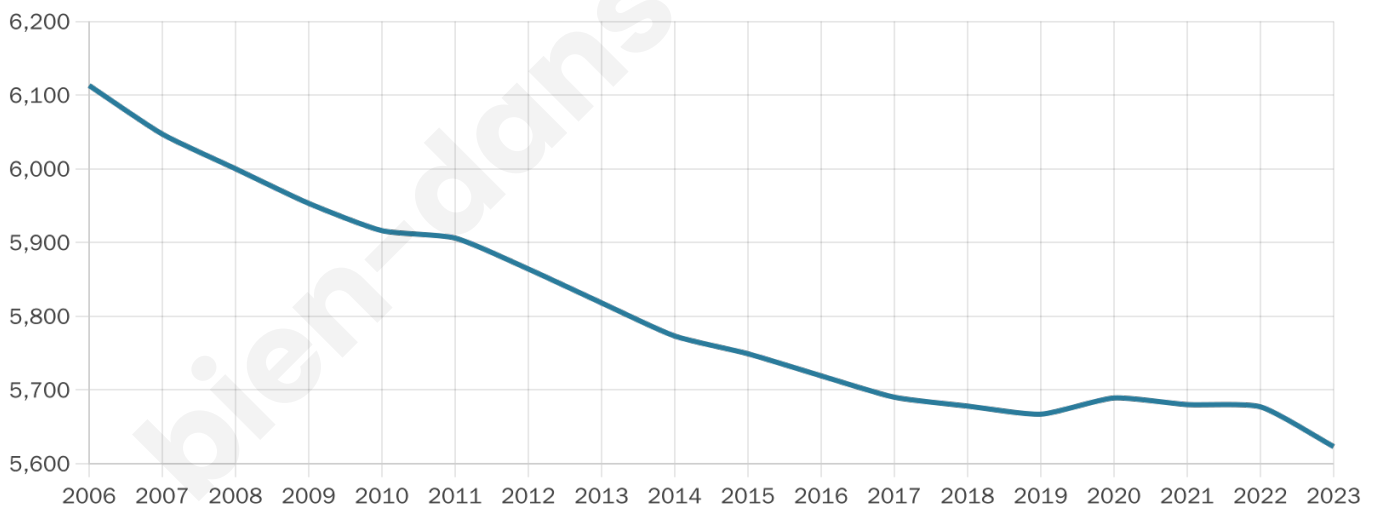

Statistiques sur la population

Nombre d'habitants

5 623

Age moyen

42 ans

Pop active

45.7%

Taux chômage

14.4%

Pop densité

625 h/km²

Revenu moyen

21 660 €/an

Evolution du nombre d'habitants

Sources : Institut national de la statistique et des études économiques (insee) selon Les dernières parutions officielles de 2024 portant sur les années 2020, 2021 et 2022.

Tranche d'âge

Activité professionnelle

Niveau de diplôme

Composition des ménages

Profils électoraux

Premier tour

	Marine LE PEN	30.86 %
	Jean-Luc MÉLENCHON	26.67 %
	Emmanuel MACRON	20.20 %
	Éric ZEMMOUR	6.27 %
	Valérie PÉCRESE	3.22 %
	Nicolas DUPONT-AIGNAN	2.85 %
	Fabien ROUSSEL	2.24 %
	Jean LASSALLE	2.12 %
	Yannick JADOT	2.08 %
	Anne HIDALGO	1.67 %
	Philippe POUTOU	1.26 %
	Nathalie ARTHAUD	0.57 %