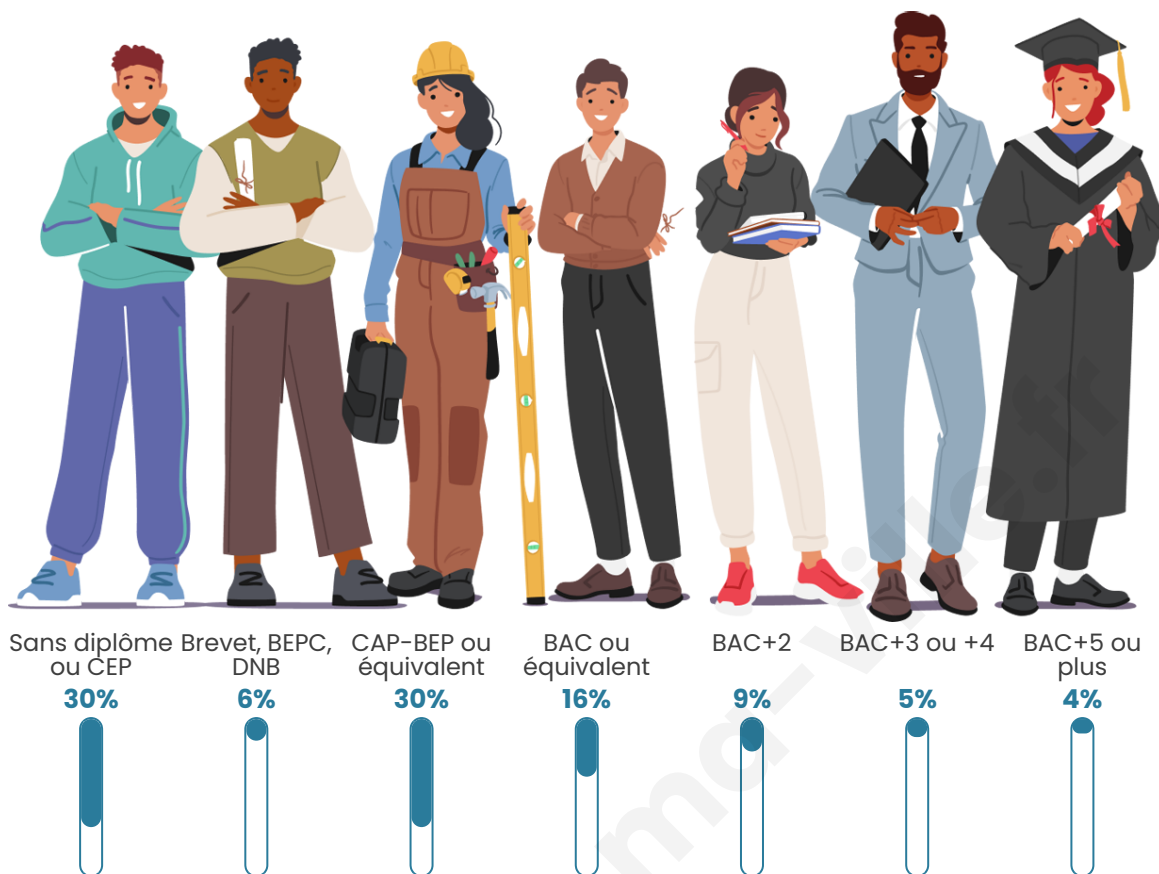

Statistiques sur la population

Nombre d'habitants

5 623

Age moyen

42 ans

Pop active

45.7%

Taux chômage

Tranche d'âge

Activité professionnelle

Niveau de diplôme

Composition des ménages

Profils électoraux

Premier tour

	Marine LE PEN	30.86 %
	Jean-Luc MÉLENCHON	26.67 %
	Emmanuel MACRON	20.20 %
	Éric ZEMMOUR	6.27 %
	Valérie PÉCRESE	3.22 %
	Nicolas DUPONT-AIGNAN	2.85 %
	Fabien ROUSSEL	2.24 %
	Jean LASSALLE	2.12 %
	Yannick JADOT	2.08 %
	Anne HIDALGO	1.67 %
	Philippe POUTOU	1.26 %
	Nathalie ARTHAUD	0.57 %