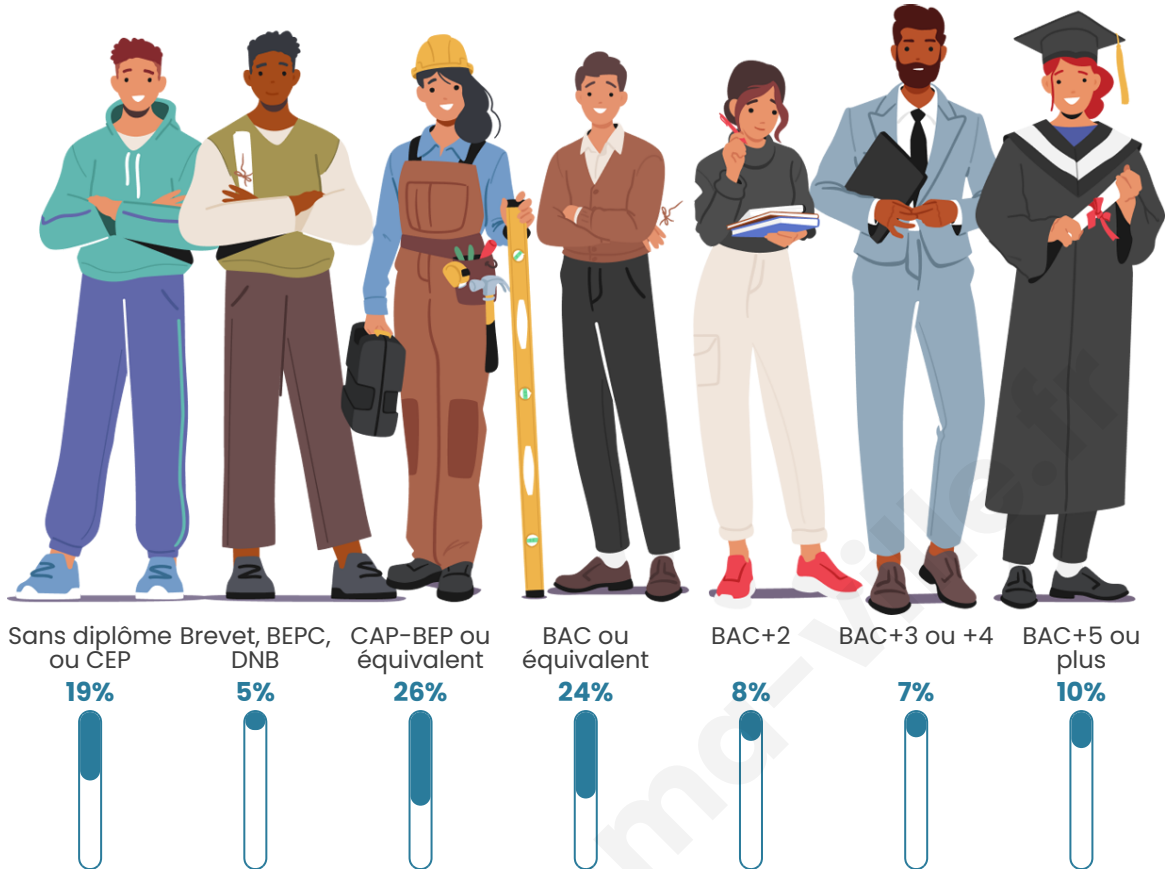

Tranche d'âge

Activité professionnelle

Niveau de diplôme

Composition des ménages

Profils électoraux

Premier tour

	Marine LE PEN	36.31 %
	Emmanuel MACRON	26.15 %
	Jean-Luc MÉLENCHON	11.69 %
	Yannick JADOT	6.77 %
	Éric ZEMMOUR	6.46 %
	Valérie PÉCRESE	4.62 %
	Nicolas DUPONT-AIGNAN	2.46 %
	Jean LASSALLE	2.15 %
	Fabien ROUSSEL	1.54 %
	Anne HIDALGO	1.23 %
	Nathalie ARTHAUD	0.62 %
	Philippe POUTOU	0.00 %