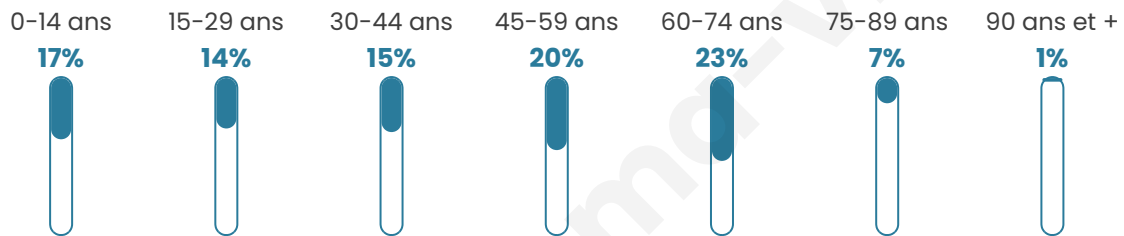

Version web

Ville de Delincourt

Présenté par

Sommaire

Situation géographique	3
Statistiques sur la population	4
Evolution du nombre d'habitants	4
Tranche d'âge	5
0-14 ans	5
15-29 ans	5
30-44 ans	5
45-59 ans	5
60-74 ans	5
75-89 ans	5
90 ans et +	5
Activité professionnelle	5
Agriculteurs	5
Artisans, Commerçants	5
Cadres et sup.	5
Professions intermédiaires	5
Employé	5
Ouvrier	5
Retraité	5
Autres	5
Niveau de diplôme	6
Sans diplôme ou CEP	6
Brevet, BEPC, DNB	6
CAP-BEP ou équivalent	6
BAC ou équivalent	6
BAC+2	6
BAC+3 ou +4	6
BAC+5 ou plus	6
Composition des ménages	6
Couple sans enfant	6
Couple avec enfant(s)	6
Famille monoparentale	6
Colocation / Autre	6
Personnes seules	6
Profil électoraux	7
Premier tour	7
Sécurité	8
Evolution du nombre d'infractions	8
Pour comparer	9
Services à la population	10
Commerce	10
Éducation	10
Villes autour de Delincourt	11
Avis sur la ville de Delincourt	12
Moyenne par critère	12
Villes autour de Delincourt	12
Répartition des avis par note	12
Répartition des avis par note	12

Situation géographique

i Informations clés

- **Région** : Hauts-de-France
- **Département** : Oise
- **Code postal** : 60240
- **Superficie** : 8 km²

Statistiques sur la population

Nombre d'habitants

537

Age moyen

44 ans

Pop active

40.4%

Taux chômage

8%

Pop densité

67 h/km²

Revenu moyen

Tranche d'âge

Activité professionnelle

Niveau de diplôme

Composition des ménages

Profils électoraux

Premier tour

	Marine LE PEN	36.31 %
	Emmanuel MACRON	26.15 %
	Jean-Luc MÉLENCHON	11.69 %
	Yannick JADOT	6.77 %
	Éric ZEMMOUR	6.46 %
	Valérie PÉCRESE	4.62 %
	Nicolas DUPONT-AIGNAN	2.46 %
	Jean LASSALLE	2.15 %
	Fabien ROUSSEL	1.54 %
	Anne HIDALGO	1.23 %
	Nathalie ARTHAUD	0.62 %
	Philippe POUTOU	0.00 %