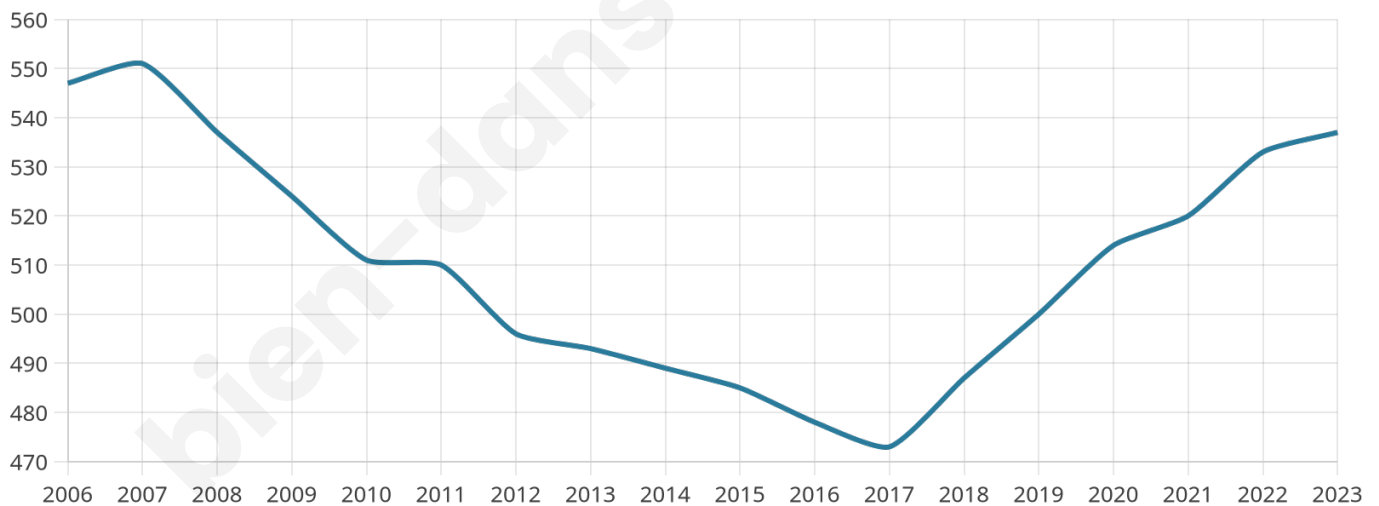

Version web

Ville de Delincourt

Présenté par

Sommaire

Situation géographique	3
Statistiques sur la population	4
Evolution du nombre d'habitants	4
Tranche d'âge	5
0-14 ans	5
15-29 ans	5
30-44 ans	5
45-59 ans	5
60-74 ans	5
75-89 ans	5
90 ans et +	5
Activité professionnelle	5
Agriculteurs	5
Artisans, Commerçants	5
Cadres et sup.	5
Professions intermédiaires	5
Employé	5
Ouvrier	5
Retraité	5
Autres	5
Niveau de diplôme	6
Sans diplôme ou CEP	6
Brevet, BEPC, DNB	6
CAP-BEP ou équivalent	6
BAC ou équivalent	6
BAC+2	6
BAC+3 ou +4	6
BAC+5 ou plus	6
Composition des ménages	6
Couple sans enfant	6
Couple avec enfant(s)	6
Famille monoparentale	6
Colocation / Autre	6
Personnes seules	6
Profil électoraux	7
Premier tour	7
Sécurité	8
Evolution du nombre d'infractions	8
Pour comparer	9
Services à la population	10
Commerce	10
Éducation	10
Villes autour de Delincourt	11
Avis sur la ville de Delincourt	12
Moyenne par critère	12
Villes autour de Delincourt	12
Répartition des avis par note	12
Répartition des avis par note	12

44 ans

Pop active

40.4%

Taux chômage

8%

Pop densité

67 h/km²

Revenu moyen

26 740 €/an

Evolution du nombre d'habitants

Sources : Institut national de la statistique et des études économiques (insee) selon Les dernières parutions officielles de 2024 portant sur les années 2020, 2021 et 2022.