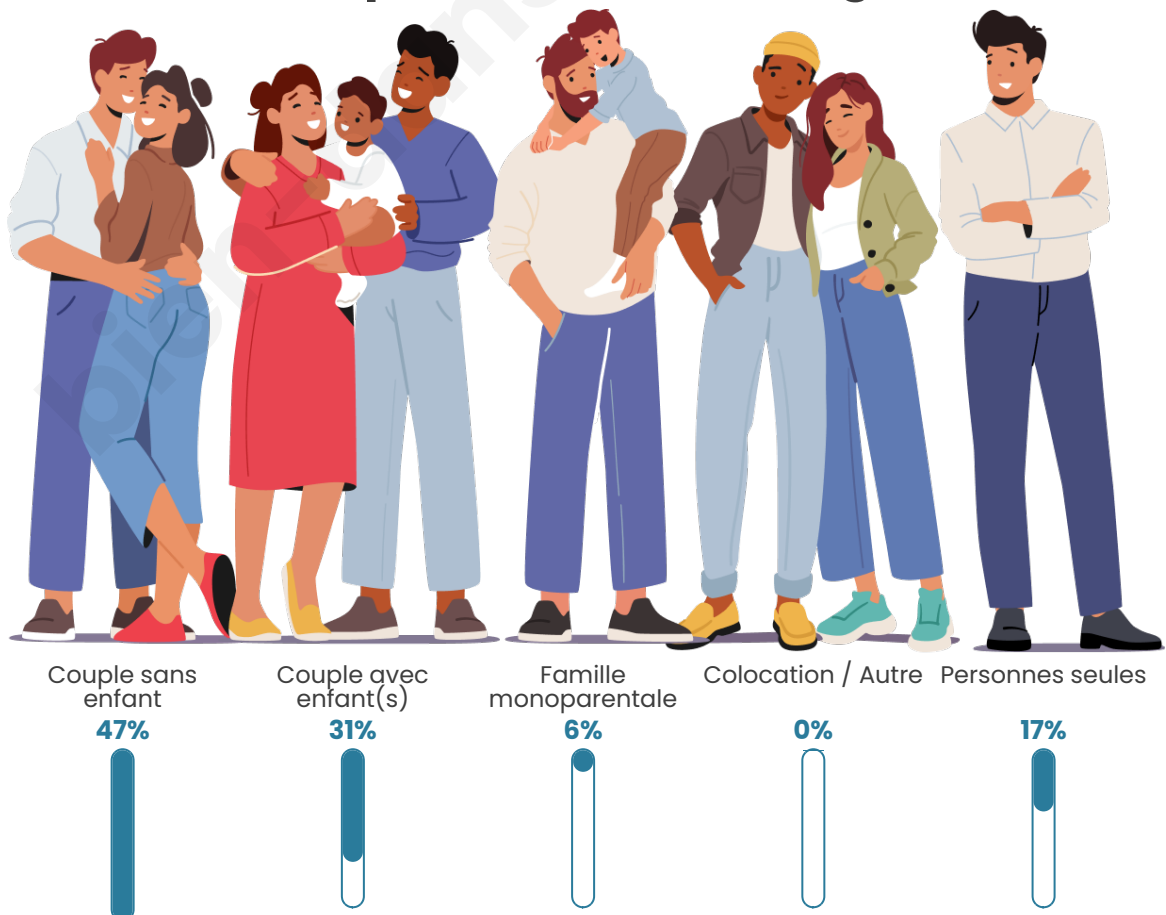

Tranche d'âge

Activité professionnelle

Niveau de diplôme

Composition des ménages

Profils électoraux

Premier tour

	Marine LE PEN	36.31 %
	Emmanuel MACRON	26.15 %
	Jean-Luc MÉLENCHON	11.69 %
	Yannick JADOT	6.77 %
	Éric ZEMMOUR	6.46 %
	Valérie PÉCRESE	4.62 %
	Nicolas DUPONT-AIGNAN	2.46 %
	Jean LASSALLE	2.15 %
	Fabien ROUSSEL	1.54 %
	Anne HIDALGO	1.23 %
	Nathalie ARTHAUD	0.62 %
	Philippe POUTOU	0.00 %