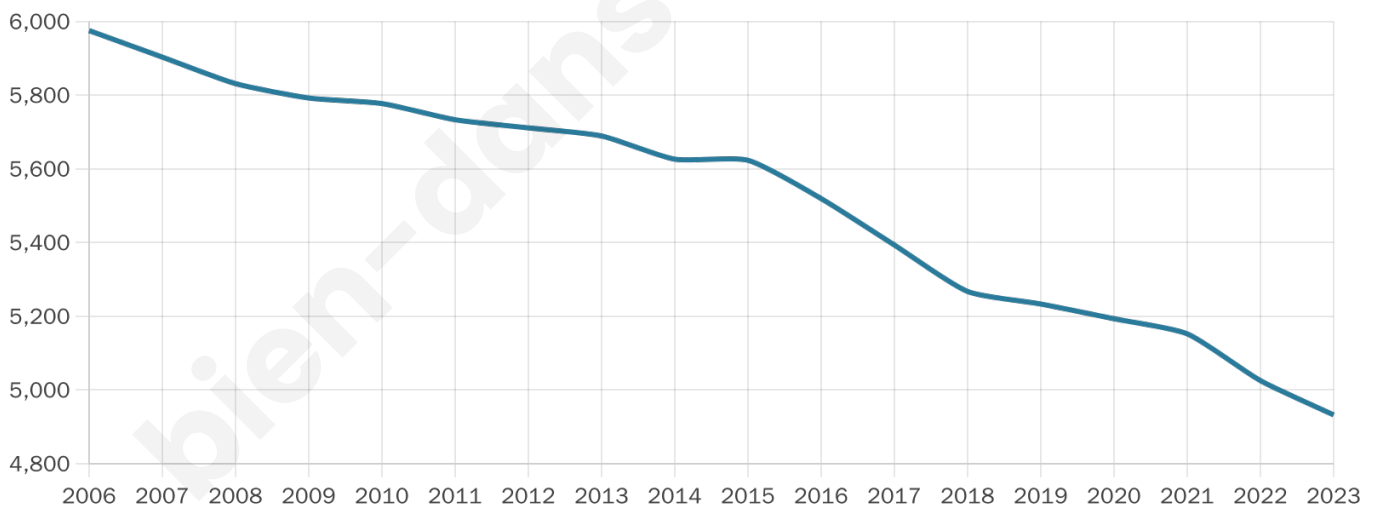

Statistiques sur la population

Nombre d'habitants

4 932

Age moyen

50 ans

Pop active

39.3%

Taux chômage

10.1%

Pop densité

103 h/km²

Revenu moyen

20 830 €/an

Evolution du nombre d'habitants

Sources : Institut national de la statistique et des études économiques (insee) selon Les dernières parutions officielles de 2024 portant sur les années 2020, 2021 et 2022.

Tranche d'âge

Activité professionnelle

Niveau de diplôme

Composition des ménages

Profils électoraux

Premier tour

	Emmanuel MACRON	30.42 %
	Marine LE PEN	30.14 %
	Jean-Luc MÉLENCHON	15.39 %
	Éric ZEMMOUR	5.18 %
	Valérie PÉCRESSÉ	3.96 %
	Fabien ROUSSEL	3.76 %
	Jean LASSALLE	3.13 %
	Yannick JADOT	2.89 %
	Anne HIDALGO	1.94 %
	Nicolas DUPONT- AIGNAN	1.38 %
	Philippe POUTOU	0.99 %
	Nathalie ARTHAUD	0.83 %