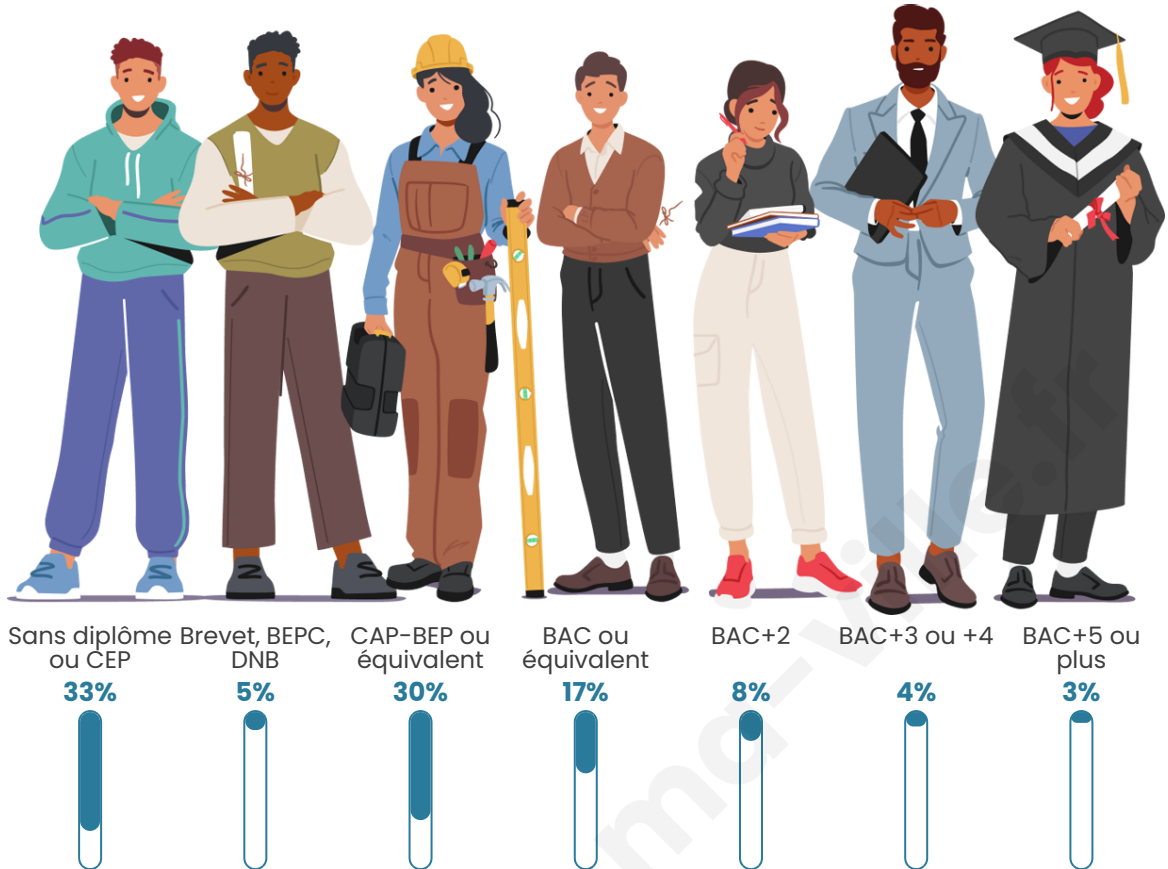

Statistiques sur la population

Nombre d'habitants

4 932

Age moyen

50 ans

Pop active

39.3%

Taux chômage

Tranche d'âge

Activité professionnelle

Niveau de diplôme

Composition des ménages

Profils électoraux

Premier tour

	Emmanuel MACRON	30.42 %
	Marine LE PEN	30.14 %
	Jean-Luc MÉLENCHON	15.39 %
	Éric ZEMMOUR	5.18 %
	Valérie PÉCRESSÉ	3.96 %
	Fabien ROUSSEL	3.76 %
	Jean LASSALLE	3.13 %
	Yannick JADOT	2.89 %
	Anne HIDALGO	1.94 %
	Nicolas DUPONT- AIGNAN	1.38 %
	Philippe POUTOU	0.99 %
	Nathalie ARTHAUD	0.83 %