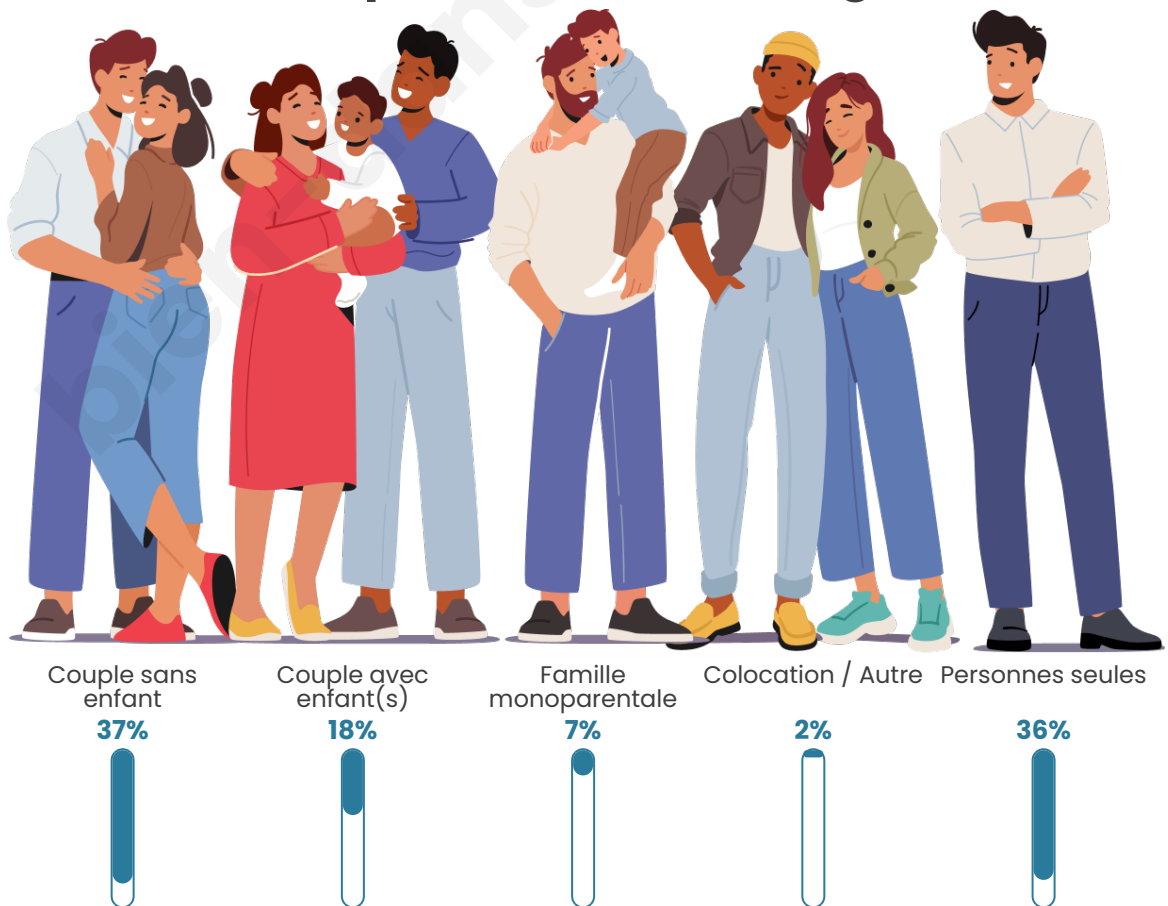

Tranche d'âge

Activité professionnelle

Niveau de diplôme

Composition des ménages

Profils électoraux

Premier tour

	Emmanuel MACRON	30.42 %
	Marine LE PEN	30.14 %
	Jean-Luc MÉLENCHON	15.39 %
	Éric ZEMMOUR	5.18 %
	Valérie PÉCRESSÉ	3.96 %
	Fabien ROUSSEL	3.76 %
	Jean LASSALLE	3.13 %
	Yannick JADOT	2.89 %
	Anne HIDALGO	1.94 %
	Nicolas DUPONT- AIGNAN	1.38 %
	Philippe POUTOU	0.99 %
	Nathalie ARTHAUD	0.83 %