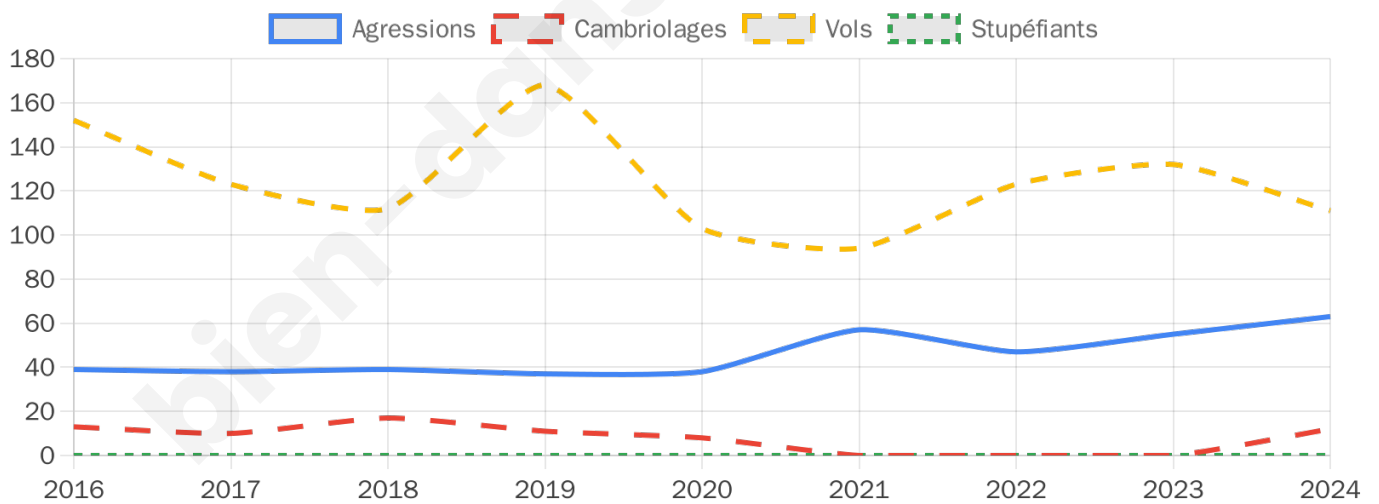

Second tour

	Emmanuel MACRON	53,62 %
	Marine LE PEN	46,38 %

3 613 inscrits

Participation : 72.1%
Votes blancs : 5.34%
Votes nuls : 3.88%

3 613 inscrits

Participation : 71.8%
Votes blancs : 1.89%
Votes nuls : 0.66%

Sécurité

Agressions physiques / sexuelles

63

Cambriolages

12

Vols / dégradations

111

Stupéfiants

0

Evolution du nombre d'infractions

Pour comparer

(en proportion du nombre d'habitants)

Sources : Bases statistiques communale, départementale et régionale de la délinquance enregistrée par la police et la gendarmerie nationales selon les dernières parutions officielles de 2025 portant sur l'année 2024 ([data.gouv](https://data.gouv.fr)).