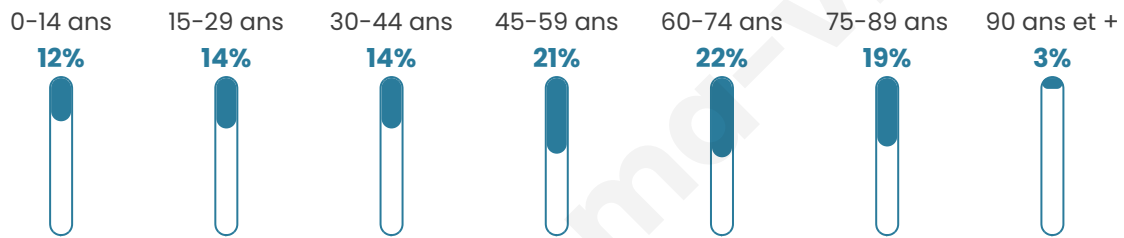

Statistiques sur la population

Nombre d'habitants

4 932

Age moyen

50 ans

Pop active

39.3%

Taux chômage

10.1%

Pop densité

103 h/km²

Revenu moyen

20 830 €/an

Evolution du nombre d'habitants

Sources : Institut national de la statistique et des études économiques (insee) selon Les dernières parutions officielles de 2024 portant sur les années 2020, 2021 et 2022.

Tranche d'âge

Activité professionnelle

Niveau de diplôme

Composition des ménages

Profils électoraux

Premier tour

	Emmanuel MACRON	30.42 %
	Marine LE PEN	30.14 %
	Jean-Luc MÉLENCHON	15.39 %
	Éric ZEMMOUR	5.18 %
	Valérie PÉCRESSÉ	3.96 %
	Fabien ROUSSEL	3.76 %
	Jean LASSALLE	3.13 %
	Yannick JADOT	2.89 %
	Anne HIDALGO	1.94 %
	Nicolas DUPONT- AIGNAN	1.38 %
	Philippe POUTOU	0.99 %
	Nathalie ARTHAUD	0.83 %