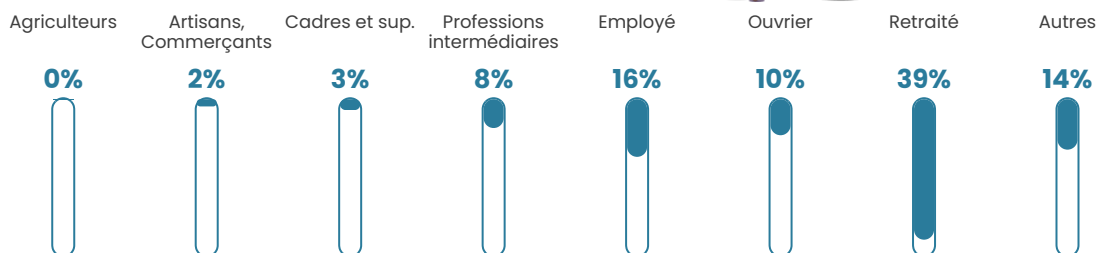

10.1%

Pop densité

103 h/km²

Revenu moyen

20 830 €/an

Evolution du nombre d'habitants

Sources : Institut national de la statistique et des études économiques (insee) selon Les dernières parutions officielles de 2024 portant sur les années 2020, 2021 et 2022.

Tranche d'âge

Activité professionnelle

Niveau de diplôme

Composition des ménages

Profils électoraux

Premier tour

	Emmanuel MACRON	30.42 %
	Marine LE PEN	30.14 %
	Jean-Luc MÉLENCHON	15.39 %
	Éric ZEMMOUR	5.18 %
	Valérie PÉCRESSÉ	3.96 %
	Fabien ROUSSEL	3.76 %
	Jean LASSALLE	3.13 %
	Yannick JADOT	2.89 %
	Anne HIDALGO	1.94 %
	Nicolas DUPONT- AIGNAN	1.38 %
	Philippe POUTOU	0.99 %
	Nathalie ARTHAUD	0.83 %