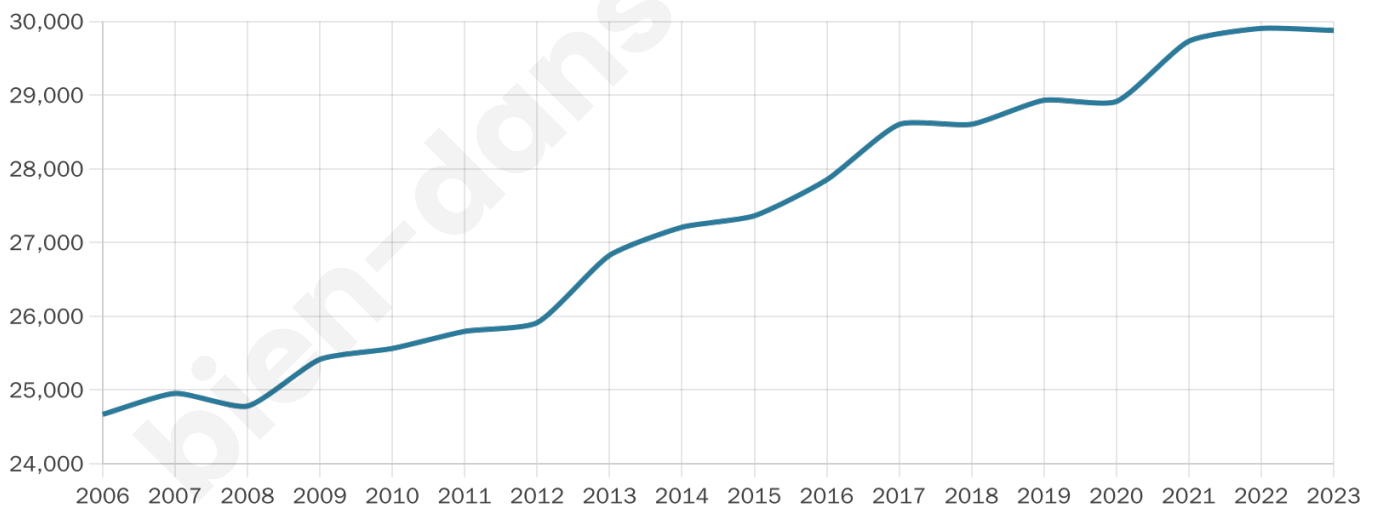

Nombre d'habitants

29 877

Age moyen

40 ans

Pop active

46.6%

Taux chômage

9.9%

Pop densité

1 757 h/km²

Revenu moyen

22 050 €/an

Evolution du nombre d'habitants

Sources : Institut national de la statistique et des études économiques (insee) selon Les dernières parutions officielles de 2024 portant sur les années 2020, 2021 et 2022.

Tranche d'âge

Activité professionnelle

Niveau de diplôme

Composition des ménages

Profils électoraux

Premier tour

	Jean-Luc MÉLENCHON	29.11 %
	Emmanuel MACRON	23.56 %
	Marine LE PEN	22.35 %
	Éric ZEMMOUR	8.89 %
	Valérie PÉCRESSE	3.94 %
	Yannick JADOT	3.71 %
	Fabien ROUSSEL	2.10 %
	Nicolas DUPONT-AIGNAN	1.95 %
	Jean LASSALLE	1.68 %
	Anne HIDALGO	1.53 %
	Philippe POUTOU	0.67 %
	Nathalie ARTHAUD	0.51 %