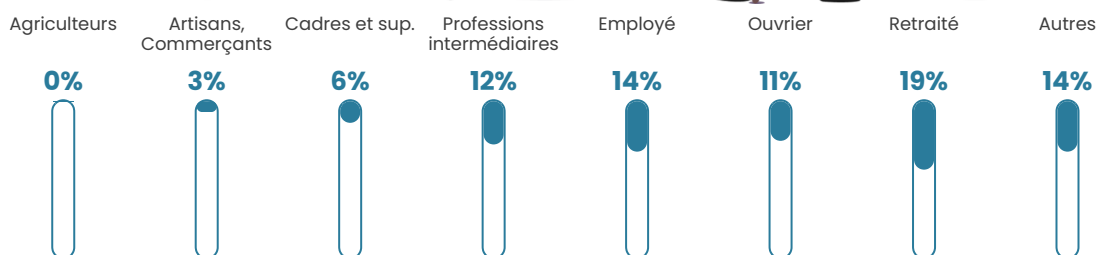

Pop densité

1 757 h/km²

Revenu moyen

22 050 €/an

Evolution du nombre d'habitants

Sources : Institut national de la statistique et des études économiques (insee) selon Les dernières parutions officielles de 2024 portant sur les années 2020, 2021 et 2022.

Tranche d'âge

Activité professionnelle

Niveau de diplôme

Composition des ménages

Profils électoraux

Premier tour

	Jean-Luc MÉLENCHON	29.11 %
	Emmanuel MACRON	23.56 %
	Marine LE PEN	22.35 %
	Éric ZEMMOUR	8.89 %
	Valérie PÉCRESSE	3.94 %
	Yannick JADOT	3.71 %
	Fabien ROUSSEL	2.10 %
	Nicolas DUPONT-AIGNAN	1.95 %
	Jean LASSALLE	1.68 %
	Anne HIDALGO	1.53 %
	Philippe POUTOU	0.67 %
	Nathalie ARTHAUD	0.51 %