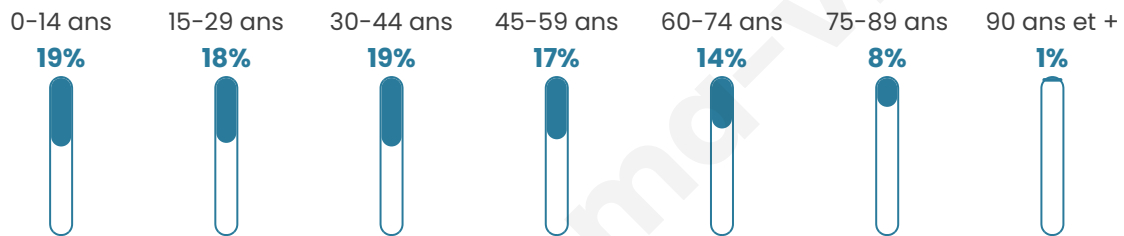

Nombre d'habitants

29 877

Age moyen

40 ans

Pop active

46.6%

Taux chômage

9.9%

Pop densité

1 757 h/km²

Revenu moyen

22 050 €/an

Evolution du nombre d'habitants

Sources : Institut national de la statistique et des études économiques (insee) selon Les dernières parutions officielles de 2024 portant sur les années 2020, 2021 et 2022.

Tranche d'âge

Activité professionnelle

Niveau de diplôme

Composition des ménages

Profils électoraux

Premier tour

	Jean-Luc MÉLENCHON	29.11 %
	Emmanuel MACRON	23.56 %
	Marine LE PEN	22.35 %
	Éric ZEMMOUR	8.89 %
	Valérie PÉCRESSE	3.94 %
	Yannick JADOT	3.71 %
	Fabien ROUSSEL	2.10 %
	Nicolas DUPONT-AIGNAN	1.95 %
	Jean LASSALLE	1.68 %
	Anne HIDALGO	1.53 %
	Philippe POUTOU	0.67 %
	Nathalie ARTHAUD	0.51 %

18 009 inscrits

Participation : 71.99%

Votes blancs : 1.43%

Votes nuls : 0.53%

Second tour

	Emmanuel MACRON	58,19 %
	Marine LE PEN	41,81 %

18 020 inscrits

Participation : 66.53%