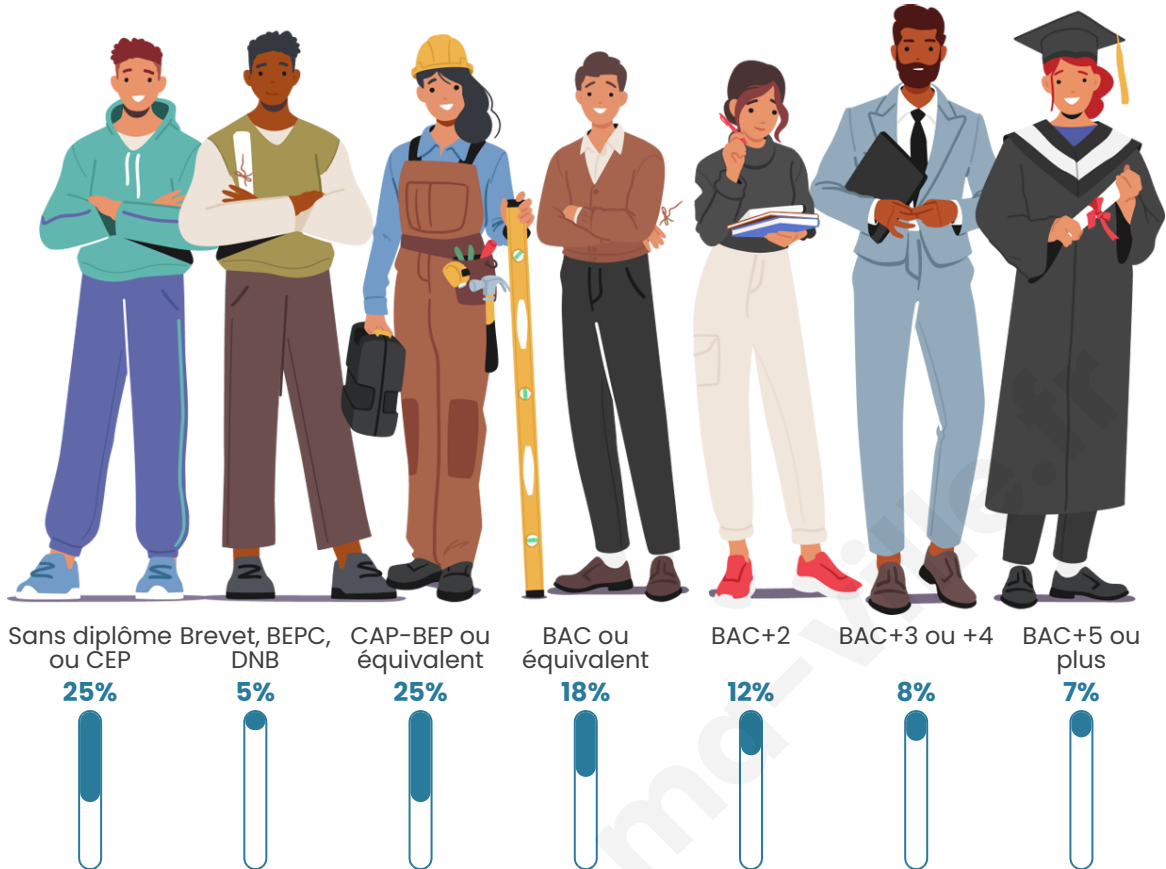

Nombre d'habitants

29 877

Age moyen

40 ans

Pop active

46.6%

Taux chômage

9.9%

Pop densité

1 757 h/km²

Revenu moyen

22 050 €/an

Evolution du nombre d'habitants

Sources : Institut national de la statistique et des études économiques (insee) selon Les dernières parutions officielles de 2024 portant sur les années 2020, 2021 et 2022.

Tranche d'âge

Activité professionnelle

Niveau de diplôme

Composition des ménages

Profils électoraux

Premier tour

	Jean-Luc MÉLENCHON	29.11 %
	Emmanuel MACRON	23.56 %
	Marine LE PEN	22.35 %
	Éric ZEMMOUR	8.89 %
	Valérie PÉCRESSE	3.94 %
	Yannick JADOT	3.71 %
	Fabien ROUSSEL	2.10 %
	Nicolas DUPONT-AIGNAN	1.95 %
	Jean LASSALLE	1.68 %
	Anne HIDALGO	1.53 %
	Philippe POUTOU	0.67 %
	Nathalie ARTHAUD	0.51 %