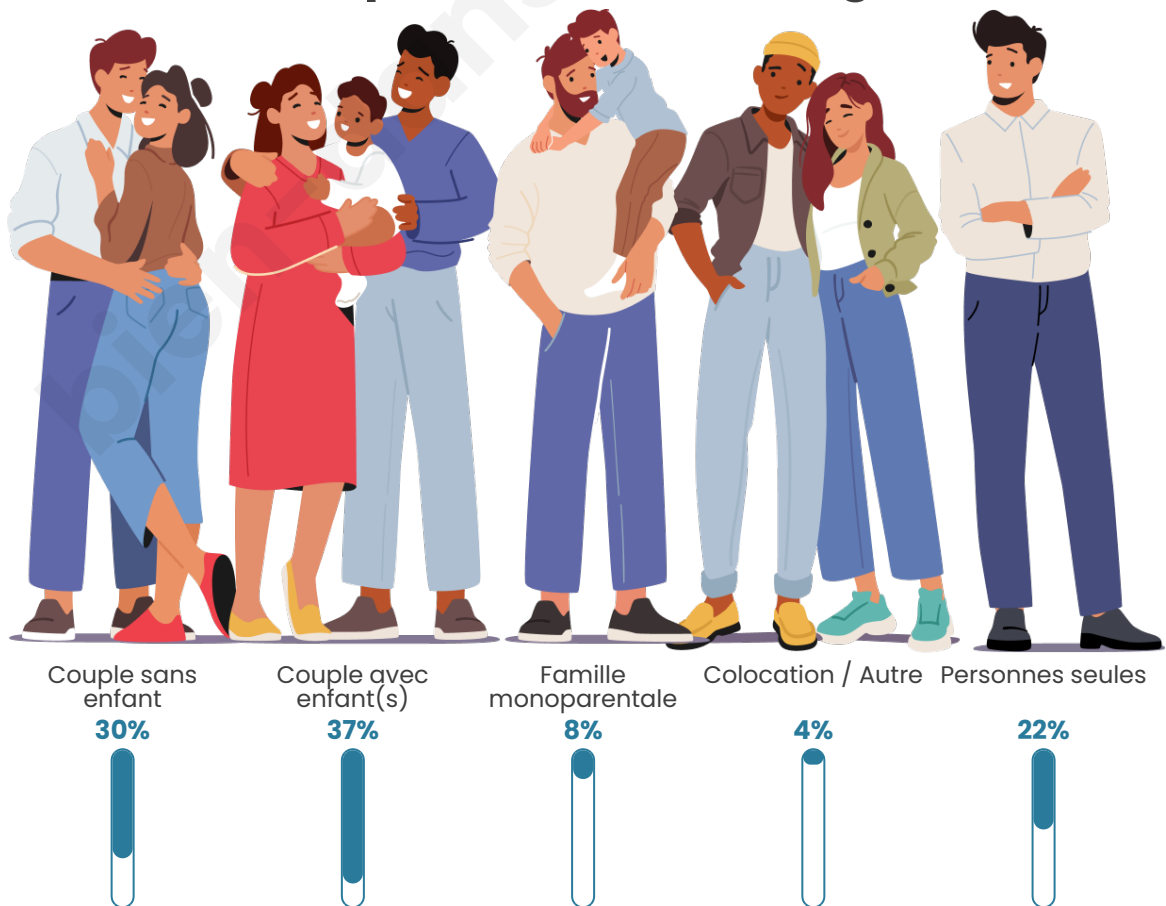

Nombre d'habitants

29 877

Age moyen

40 ans

Pop active

46.6%

Taux chômage

9.9%

Tranche d'âge

Activité professionnelle

Niveau de diplôme

Composition des ménages

Profils électoraux

Premier tour

	Jean-Luc MÉLENCHON	29.11 %
	Emmanuel MACRON	23.56 %
	Marine LE PEN	22.35 %
	Éric ZEMMOUR	8.89 %
	Valérie PÉCRESSE	3.94 %
	Yannick JADOT	3.71 %
	Fabien ROUSSEL	2.10 %
	Nicolas DUPONT-AIGNAN	1.95 %
	Jean LASSALLE	1.68 %
	Anne HIDALGO	1.53 %
	Philippe POUTOU	0.67 %
	Nathalie ARTHAUD	0.51 %