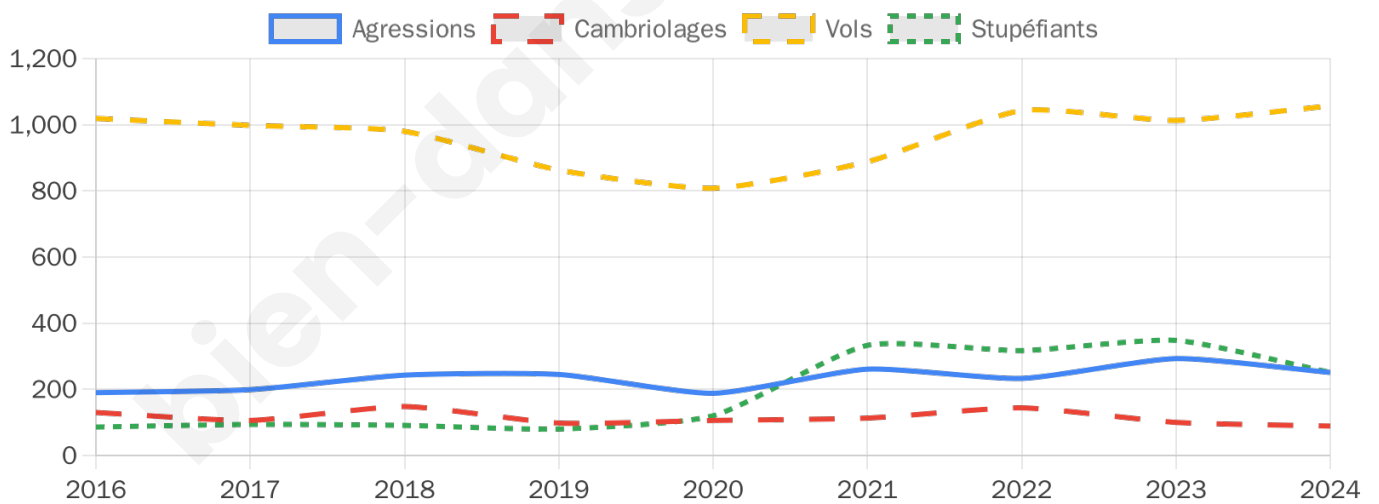

18 009 inscrits

Participation : 71.99%

Votes blancs : 1.43%

Votes nuls : 0.53%

Second tour

	Emmanuel MACRON	58,19 %
	Marine LE PEN	41,81 %

18 020 inscrits

Participation : 66.53%

Votes blancs : 6.05%

Votes nuls : 1.74%

Sécurité

Agressions physiques / sexuelles

251

Cambriolages

89

Vols / dégradations

1 057

Stupéfiants

251

Evolution du nombre d'infractions

Pour comparer

(en proportion du nombre d'habitants)

Sources : Bases statistiques communale, départementale et régionale de la délinquance enregistrée par la police et la gendarmerie nationales selon les dernières parutions officielles de 2025 portant sur l'année 2024 ([data.gouv](https://data.gouv.fr)).