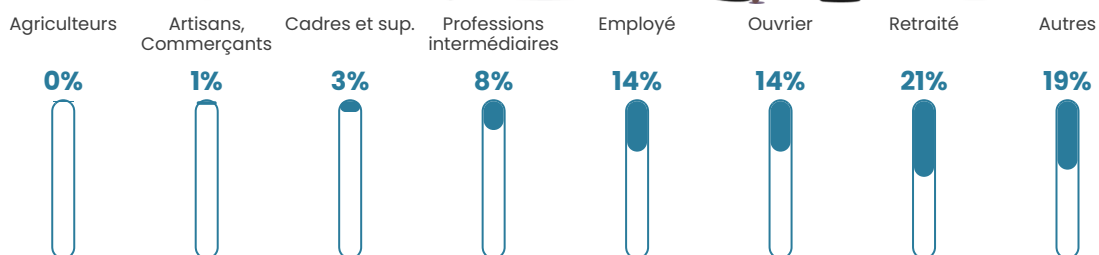

Revenu moyen

18 010 €/an

Evolution du nombre d'habitants

Sources : Institut national de la statistique et des études économiques (insee) selon Les dernières parutions officielles de 2024 portant sur les années 2020, 2021 et 2022.

Tranche d'âge

Activité professionnelle

Niveau de diplôme

Composition des ménages

Profils électoraux

Premier tour

	Marine LE PEN	43.27 %
	Jean-Luc MÉLENCHON	24.36 %
	Emmanuel MACRON	15.17 %
	Fabien ROUSSEL	4.88 %
	Éric ZEMMOUR	4.43 %
	Anne HIDALGO	1.63 %
	Yannick JADOT	1.50 %
	Jean LASSALLE	1.34 %
	Valérie PÉCRESSE	1.22 %
	Nicolas DUPONT-AIGNAN	0.94 %
	Philippe POUTOU	0.81 %
	Nathalie ARTHAUD	0.45 %