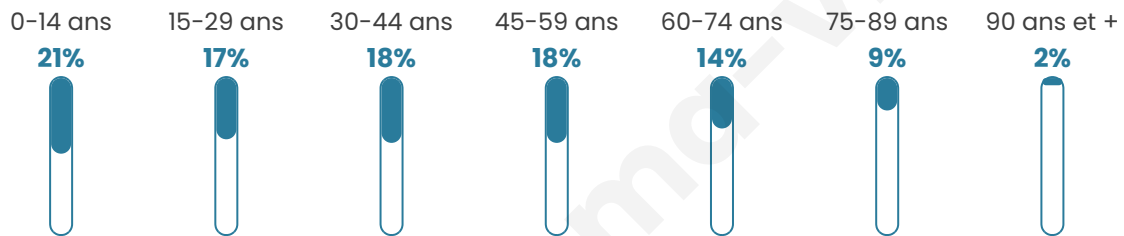

Age moyen

40 ans

Pop active

39.7%

Taux chômage

14.9%

Pop densité

593 h/km²

Revenu moyen

18 010 €/an

Evolution du nombre d'habitants

Sources : Institut national de la statistique et des études économiques (insee) selon Les dernières parutions officielles de 2024 portant sur les années 2020, 2021 et 2022.

Tranche d'âge

Activité professionnelle

Niveau de diplôme

Composition des ménages

Profils électoraux

Premier tour

	Marine LE PEN	43.27 %
	Jean-Luc MÉLENCHON	24.36 %
	Emmanuel MACRON	15.17 %
	Fabien ROUSSEL	4.88 %
	Éric ZEMMOUR	4.43 %
	Anne HIDALGO	1.63 %
	Yannick JADOT	1.50 %
	Jean LASSALLE	1.34 %
	Valérie PÉCRESSE	1.22 %
	Nicolas DUPONT-AIGNAN	0.94 %
	Philippe POUTOU	0.81 %
	Nathalie ARTHAUD	0.45 %