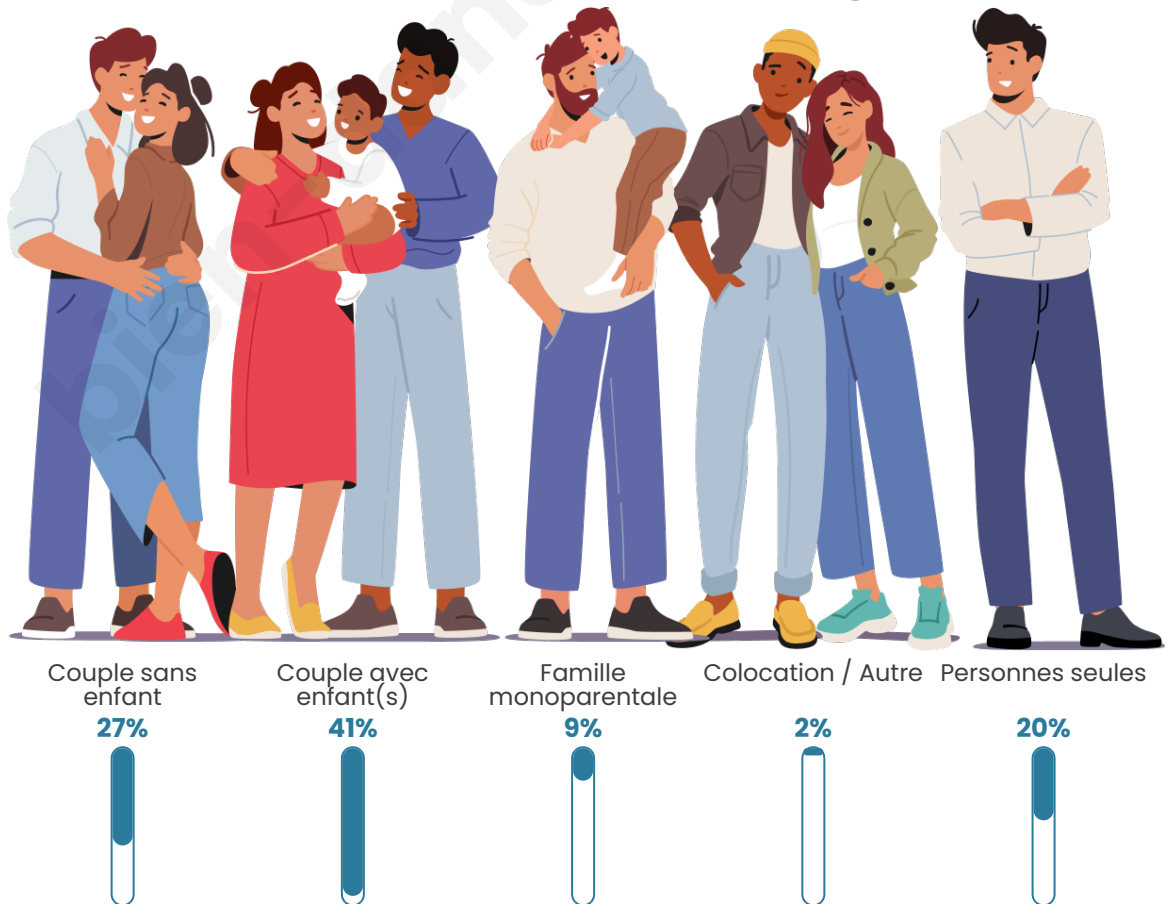

Tranche d'âge

Activité professionnelle

Niveau de diplôme

Composition des ménages

Profils électoraux

Premier tour

	Marine LE PEN	43.27 %
	Jean-Luc MÉLENCHON	24.36 %
	Emmanuel MACRON	15.17 %
	Fabien ROUSSEL	4.88 %
	Éric ZEMMOUR	4.43 %
	Anne HIDALGO	1.63 %
	Yannick JADOT	1.50 %
	Jean LASSALLE	1.34 %
	Valérie PÉCRESSE	1.22 %
	Nicolas DUPONT-AIGNAN	0.94 %
	Philippe POUTOU	0.81 %
	Nathalie ARTHAUD	0.45 %