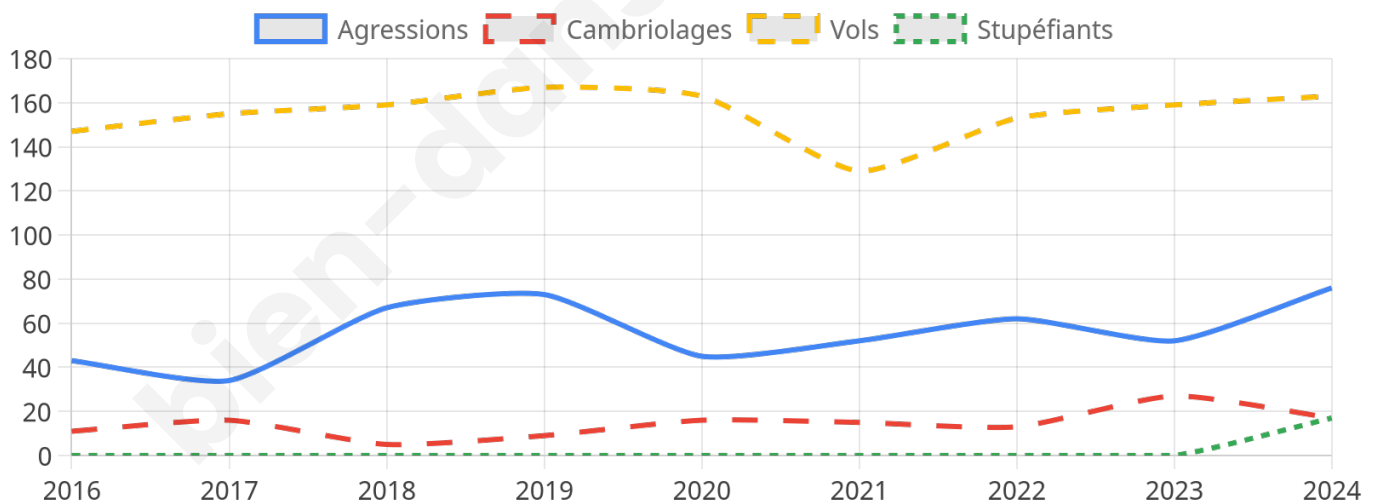

3 584 inscrits

Participation : 70.2%

Votes blancs : 1.39%

Votes nuls : 0.87%

Second tour

	Emmanuel MACRON	34,94 %
	Marine LE PEN	65,06 %

3 586 inscrits

Participation : 68.27%

Votes blancs : 5.51%

Votes nuls : 2.37%

Sécurité

Agressions physiques / sexuelles

76

Cambriolages

17

Vols / dégradations

163

Stupéfiants

17

Evolution du nombre d'infractions

Pour comparer

(en proportion du nombre d'habitants)

Sources : Bases statistiques communale, départementale et régionale de la délinquance enregistrée par la police et la gendarmerie nationales selon les dernières parutions officielles de 2025 portant sur l'année 2024 ([data.gouv](https://data.gouv.fr)).