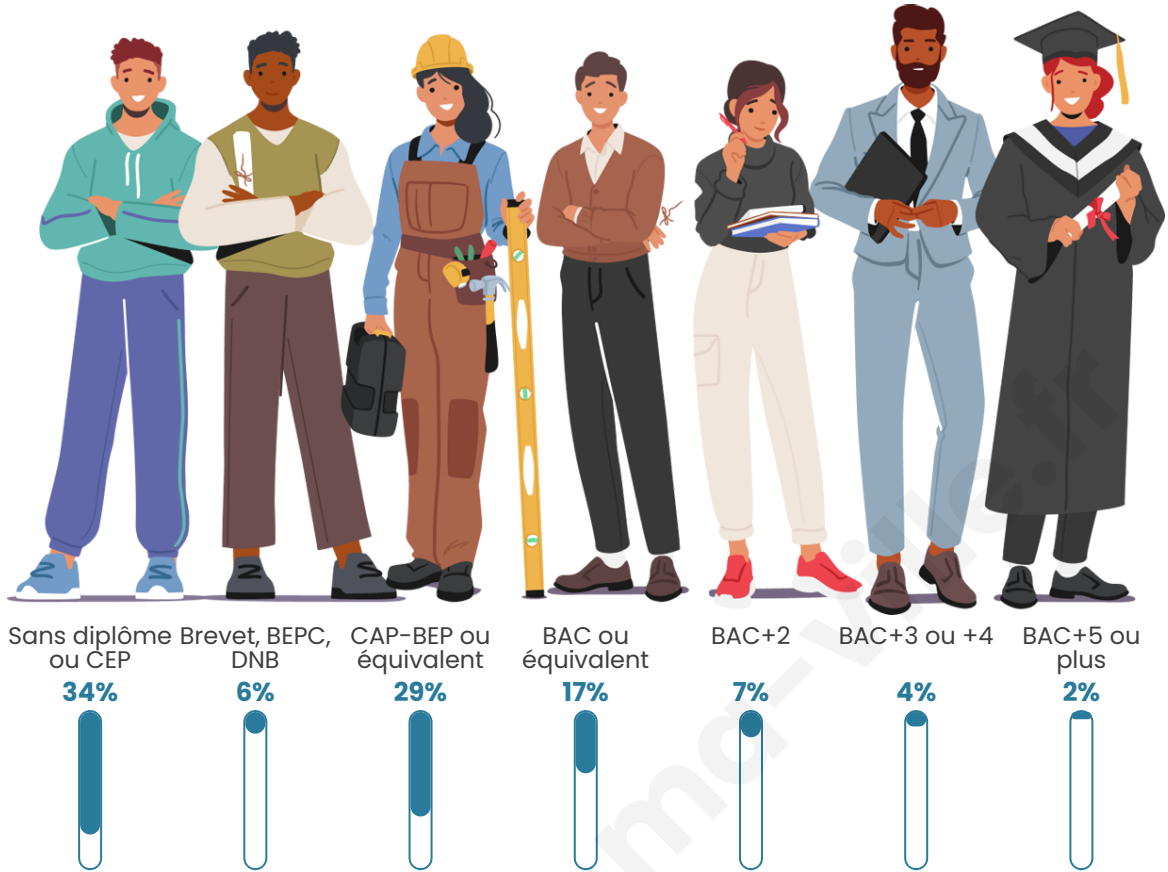

Tranche d'âge

Activité professionnelle

Niveau de diplôme

Composition des ménages

Profils électoraux

Premier tour

	Marine LE PEN	43.27 %
	Jean-Luc MÉLENCHON	24.36 %
	Emmanuel MACRON	15.17 %
	Fabien ROUSSEL	4.88 %
	Éric ZEMMOUR	4.43 %
	Anne HIDALGO	1.63 %
	Yannick JADOT	1.50 %
	Jean LASSALLE	1.34 %
	Valérie PÉCRESSE	1.22 %
	Nicolas DUPONT-AIGNAN	0.94 %
	Philippe POUTOU	0.81 %
	Nathalie ARTHAUD	0.45 %