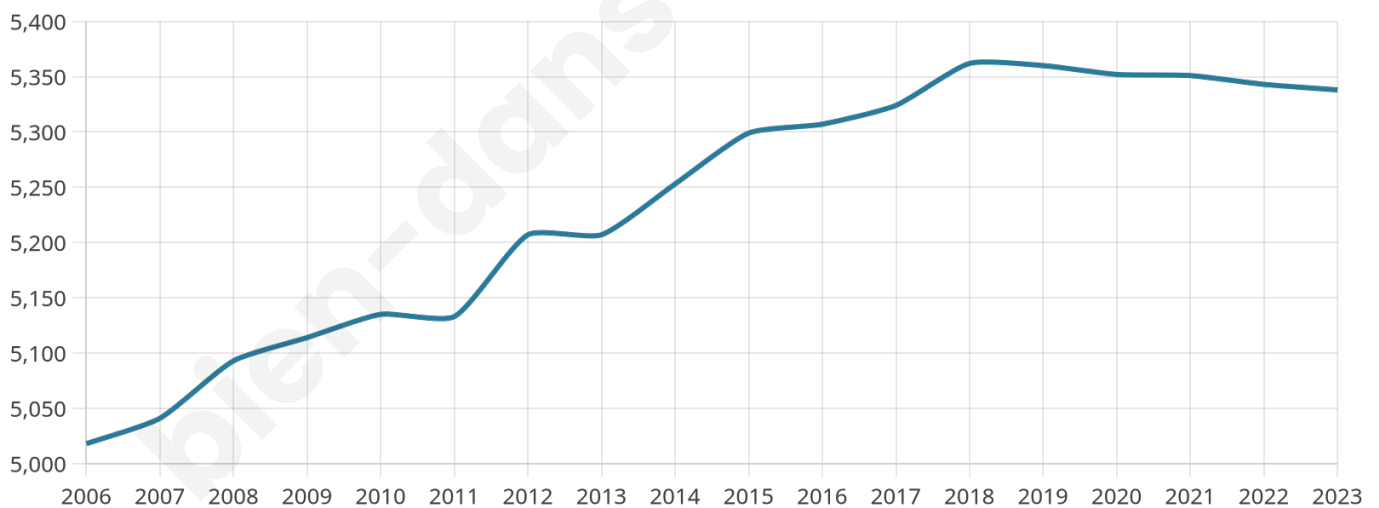

Age moyen

40 ans

Pop active

39.7%

Taux chômage

14.9%

Pop densité

593 h/km²

Revenu moyen

18 010 €/an

Evolution du nombre d'habitants

Sources : Institut national de la statistique et des études économiques (insee) selon Les dernières parutions officielles de 2024 portant sur les années 2020, 2021 et 2022.