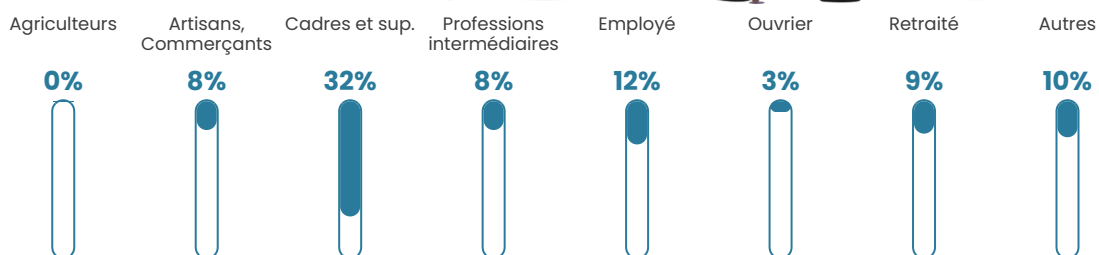

Pop densité

49 h/km²

Revenu moyen

39 010 €/an

Evolution du nombre d'habitants

Sources : Institut national de la statistique et des études économiques (insee) selon Les dernières parutions officielles de 2024 portant sur les années 2020, 2021 et 2022.

Tranche d'âge

Activité professionnelle

Niveau de diplôme

Composition des ménages

Profils électoraux

Premier tour

	Emmanuel MACRON	43.81 %
	Valérie PÉCRESE	17.14 %
	Éric ZEMMOUR	13.33 %
	Marine LE PEN	10.00 %
	Jean-Luc MÉLENCHON	7.62 %
	Yannick JADOT	2.86 %
	Jean LASSALLE	2.38 %
	Nicolas DUPONT- AIGNAN	1.90 %
	Fabien ROUSSEL	0.48 %
	Anne HIDALGO	0.48 %
	Nathalie ARTHAUD	0.00 %
	Philippe POUTOU	0.00 %