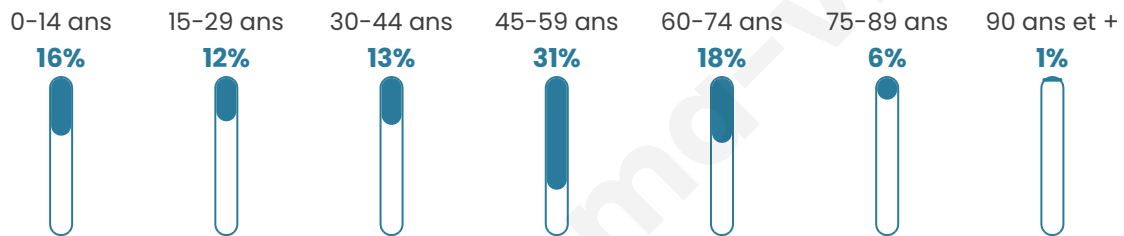

Nombre d'habitants

295

Age moyen

44 ans

Pop active

49.5%

Taux chômage

10.2%

Pop densité

49 h/km²

Revenu moyen

39 010 €/an

Evolution du nombre d'habitants

Sources : Institut national de la statistique et des études économiques (insee) selon Les dernières parutions officielles de 2024 portant sur les années 2020, 2021 et 2022.

Tranche d'âge

Activité professionnelle

Niveau de diplôme

Composition des ménages

Profils électoraux

Premier tour

	Emmanuel MACRON	43.81 %
	Valérie PÉCRESE	17.14 %
	Éric ZEMMOUR	13.33 %
	Marine LE PEN	10.00 %
	Jean-Luc MÉLENCHON	7.62 %
	Yannick JADOT	2.86 %
	Jean LASSALLE	2.38 %
	Nicolas DUPONT- AIGNAN	1.90 %
	Fabien ROUSSEL	0.48 %
	Anne HIDALGO	0.48 %
	Nathalie ARTHAUD	0.00 %
	Philippe POUTOU	0.00 %

252 inscrits

Participation : 83.73%
Votes blancs : 0.47%
Votes nuls : 0.00%

Second tour

	Emmanuel MACRON	72,45 %
	Marine LE PEN	27,55 %

252 inscrits

Participation : 82.14%
Votes blancs : 4.35%
Votes nuls : 0.97%