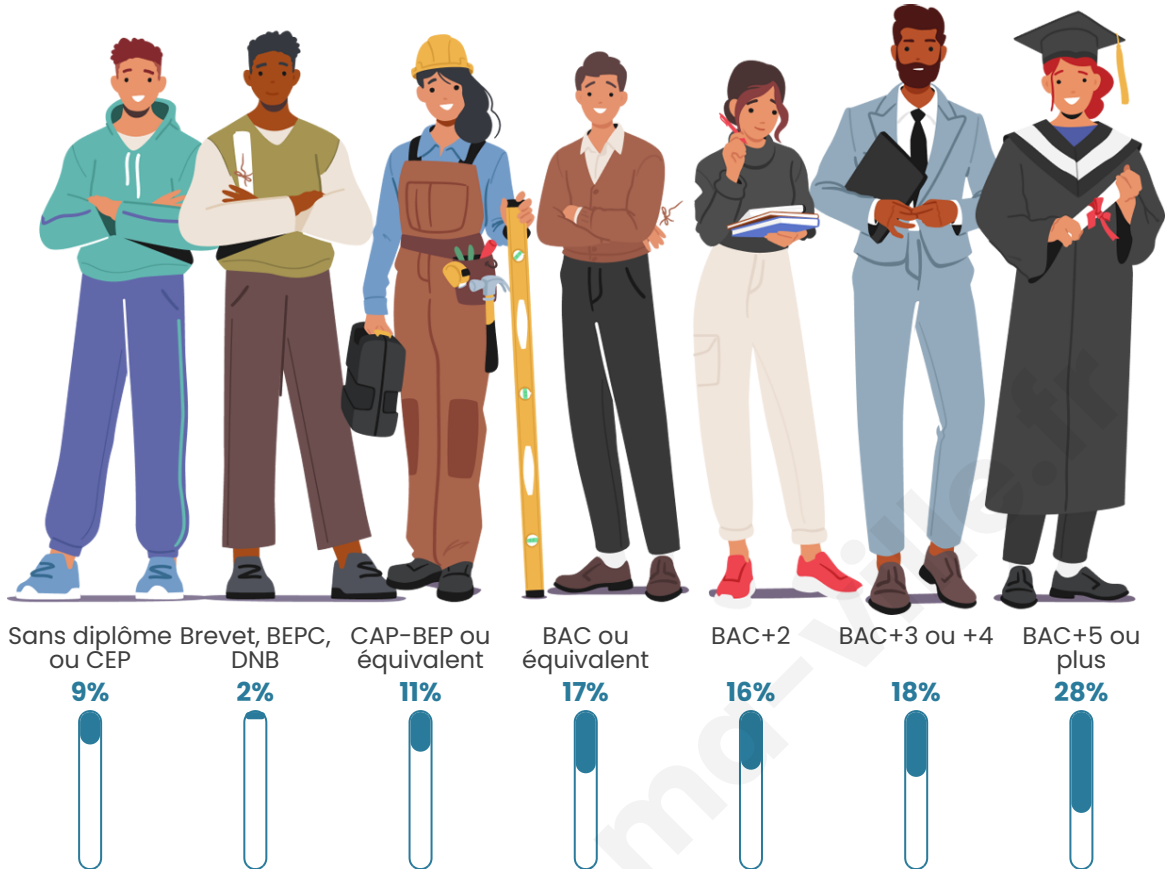

Nombre d'habitants

295

Age moyen

44 ans

Pop active

49.5%

Taux chômage

10.2%

Pop densité

49 h/km²

Revenu moyen

39 010 €/an

Evolution du nombre d'habitants

Sources : Institut national de la statistique et des études économiques (insee) selon Les dernières parutions officielles de 2024 portant sur les années 2020, 2021 et 2022.

Tranche d'âge

Activité professionnelle

Niveau de diplôme

Composition des ménages

Profils électoraux

Premier tour

	Emmanuel MACRON	43.81 %
	Valérie PÉCRESE	17.14 %
	Éric ZEMMOUR	13.33 %
	Marine LE PEN	10.00 %
	Jean-Luc MÉLENCHON	7.62 %
	Yannick JADOT	2.86 %
	Jean LASSALLE	2.38 %
	Nicolas DUPONT- AIGNAN	1.90 %
	Fabien ROUSSEL	0.48 %
	Anne HIDALGO	0.48 %
	Nathalie ARTHAUD	0.00 %
	Philippe POUTOU	0.00 %