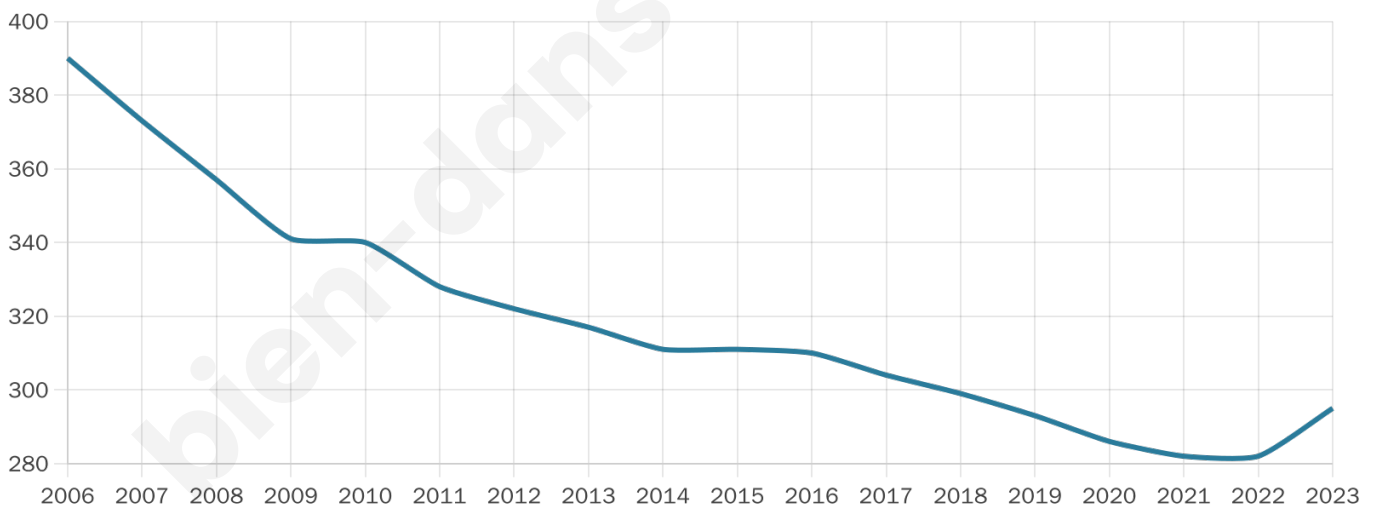

Nombre d'habitants

295

Age moyen

44 ans

Pop active

49.5%

Taux chômage

10.2%

Pop densité

49 h/km²

Revenu moyen

39 010 €/an

Evolution du nombre d'habitants

Sources : Institut national de la statistique et des études économiques (insee) selon Les dernières parutions officielles de 2024 portant sur les années 2020, 2021 et 2022.

Tranche d'âge

Activité professionnelle

Niveau de diplôme

Composition des ménages

Profils électoraux

Premier tour

	Emmanuel MACRON	43.81 %
	Valérie PÉCRESE	17.14 %
	Éric ZEMMOUR	13.33 %
	Marine LE PEN	10.00 %
	Jean-Luc MÉLENCHON	7.62 %
	Yannick JADOT	2.86 %
	Jean LASSALLE	2.38 %
	Nicolas DUPONT- AIGNAN	1.90 %
	Fabien ROUSSEL	0.48 %
	Anne HIDALGO	0.48 %
	Nathalie ARTHAUD	0.00 %
	Philippe POUTOU	0.00 %