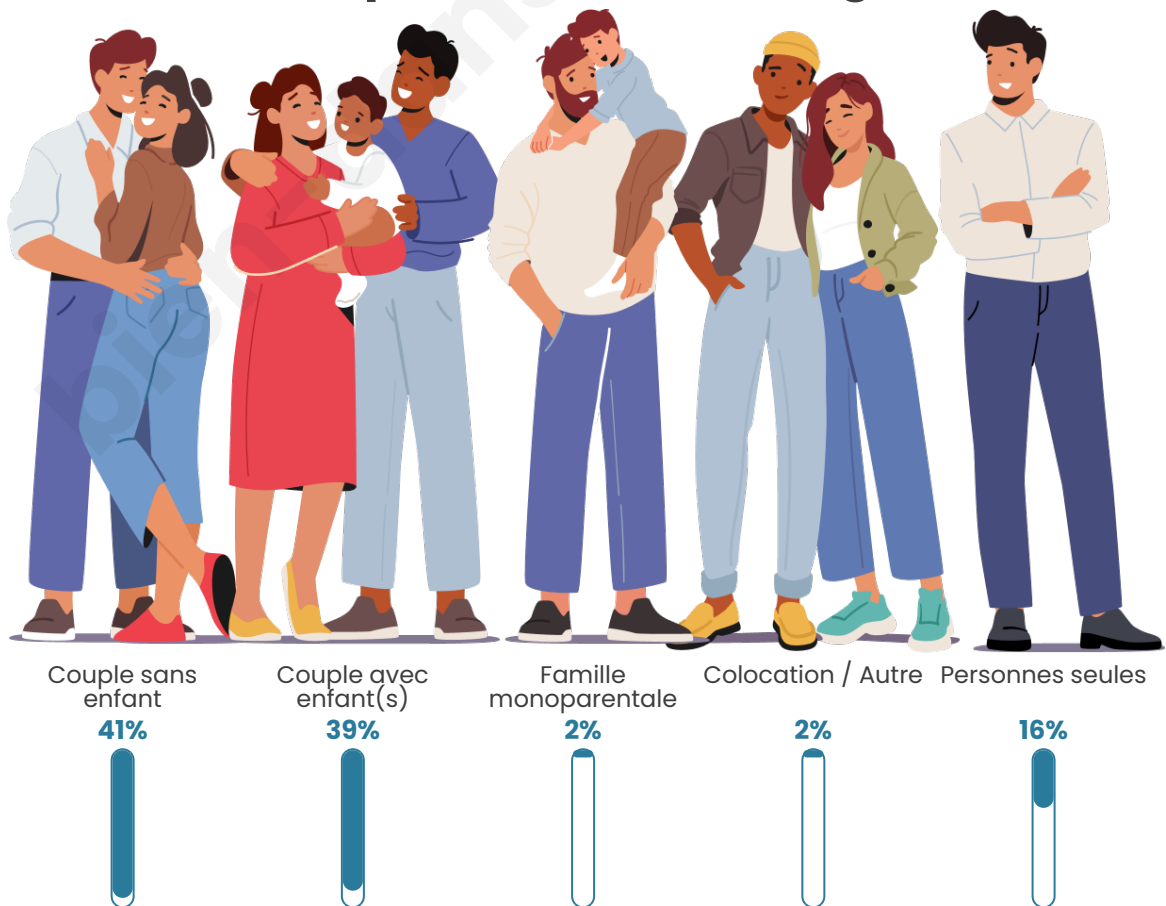

Nombre d'habitants

295

Age moyen

44 ans

Pop active

49.5%

Taux chômage

10.2%

Tranche d'âge

Activité professionnelle

Niveau de diplôme

Composition des ménages

Profils électoraux

Premier tour

	Emmanuel MACRON	43.81 %
	Valérie PÉCRESE	17.14 %
	Éric ZEMMOUR	13.33 %
	Marine LE PEN	10.00 %
	Jean-Luc MÉLENCHON	7.62 %
	Yannick JADOT	2.86 %
	Jean LASSALLE	2.38 %
	Nicolas DUPONT- AIGNAN	1.90 %
	Fabien ROUSSEL	0.48 %
	Anne HIDALGO	0.48 %
	Nathalie ARTHAUD	0.00 %
	Philippe POUTOU	0.00 %