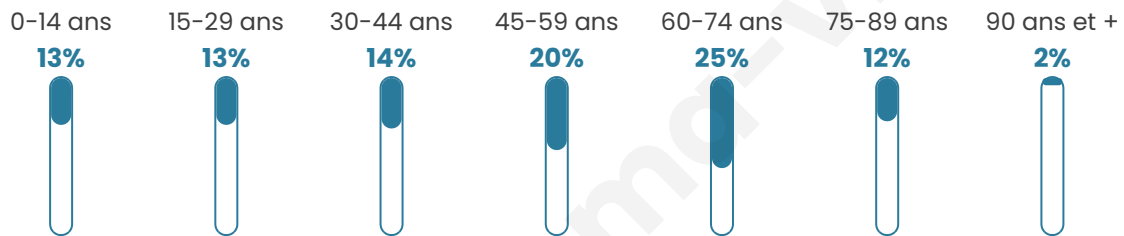

3 205

Age moyen

48 ans

Pop active

38.1%

Taux chômage

5.9%

Pop densité

641 h/km²

Revenu moyen

23 670 €/an

Evolution du nombre d'habitants

Sources : Institut national de la statistique et des études économiques (insee) selon Les dernières parutions officielles de 2024 portant sur les années 2020, 2021 et 2022.

Tranche d'âge

Activité professionnelle

Niveau de diplôme

Composition des ménages

Profils électoraux

Premier tour

	Emmanuel MACRON	28.23 %
	Marine LE PEN	26.41 %
	Jean-Luc MÉLENCHON	16.06 %
	Éric ZEMMOUR	7.58 %
	Valérie PÉCRESSÉ	6.31 %
	Jean LASSALLE	3.94 %
	Yannick JADOT	3.23 %
	Nicolas DUPONT- AIGNAN	2.68 %
	Fabien ROUSSEL	2.37 %
	Anne HIDALGO	1.82 %
	Nathalie ARTHAUD	0.76 %
	Philippe POUTOU	0.61 %

2 542 inscrits

Participation : 80.13%

Votes blancs : 2.01%

Votes nuls : 0.79%

Second tour

	Emmanuel MACRON	56,51 %
	Marine LE PEN	43,49 %

2 541 inscrits

Participation : 76.74%