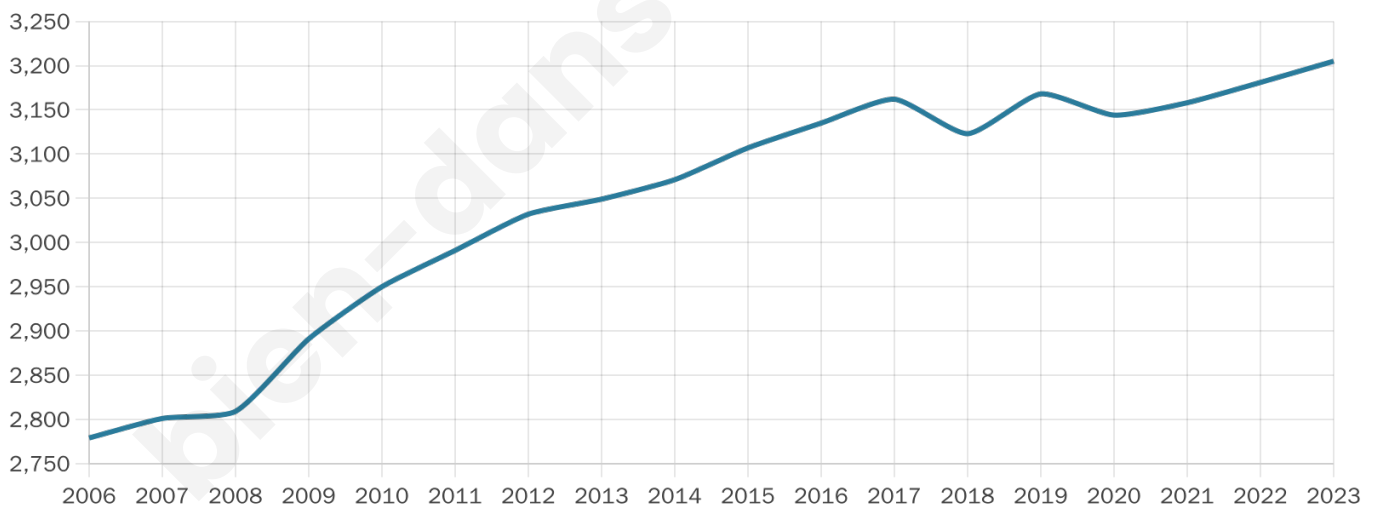

Version web

Ville de Davézieux

Présenté par

BIEN dans
ma **VILLE** 

Sommaire

Situation géographique	3
Statistiques sur la population	4
Evolution du nombre d'habitants	4
Tranche d'âge	5
0-14 ans	5
15-29 ans	5
30-44 ans	5
45-59 ans	5
60-74 ans	5
75-89 ans	5
90 ans et +	5
Activité professionnelle	5
Agriculteurs	5
Artisans, Commerçants	5
Cadres et sup.	5
Professions intermédiaires	5
Employé	5
Ouvrier	5
Retraité	5
Autres	5
Niveau de diplôme	6
Sans diplôme ou CEP	6
Brevet, BEPC, DNB	6
CAP-BEP ou équivalent	6
BAC ou équivalent	6
BAC+2	6
BAC+3 ou +4	6
BAC+5 ou plus	6
Composition des ménages	6
Couple sans enfant	6
Couple avec enfant(s)	6
Famille monoparentale	6
Colocation / Autre	6
Personnes seules	6
Profil électoraux	7
Premier tour	7
Sécurité	8
Evolution du nombre d'infractions	8
Pour comparer	9
Services à la population	10
Commerce	10
Éducation	10
Villes autour de Davézieux	11
Avis sur la ville de Davézieux	12
Moyenne par critère	12
Villes autour de Davézieux	12
Répartition des avis par note	12
Répartition des avis par note	12

3 205

Age moyen

48 ans

Pop active

38.1%

Taux chômage

5.9%

Pop densité

641 h/km²

Revenu moyen

23 670 €/an

Evolution du nombre d'habitants

Sources : Institut national de la statistique et des études économiques (insee) selon Les dernières parutions officielles de 2024 portant sur les années 2020, 2021 et 2022.