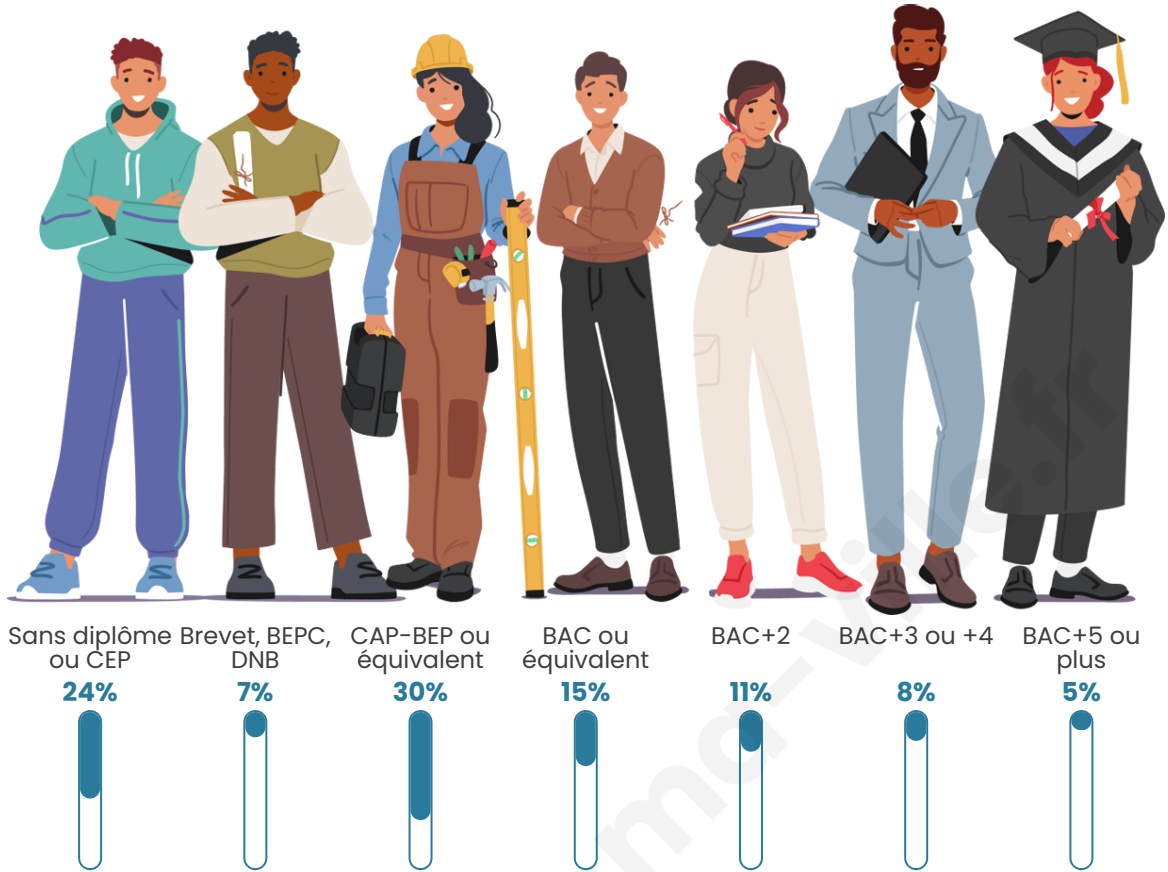

Tranche d'âge

Activité professionnelle

Niveau de diplôme

Composition des ménages

Profils électoraux

Premier tour

	Emmanuel MACRON	28.23 %
	Marine LE PEN	26.41 %
	Jean-Luc MÉLENCHON	16.06 %
	Éric ZEMMOUR	7.58 %
	Valérie PÉCRESSÉ	6.31 %
	Jean LASSALLE	3.94 %
	Yannick JADOT	3.23 %
	Nicolas DUPONT- AIGNAN	2.68 %
	Fabien ROUSSEL	2.37 %
	Anne HIDALGO	1.82 %
	Nathalie ARTHAUD	0.76 %
	Philippe POUTOU	0.61 %