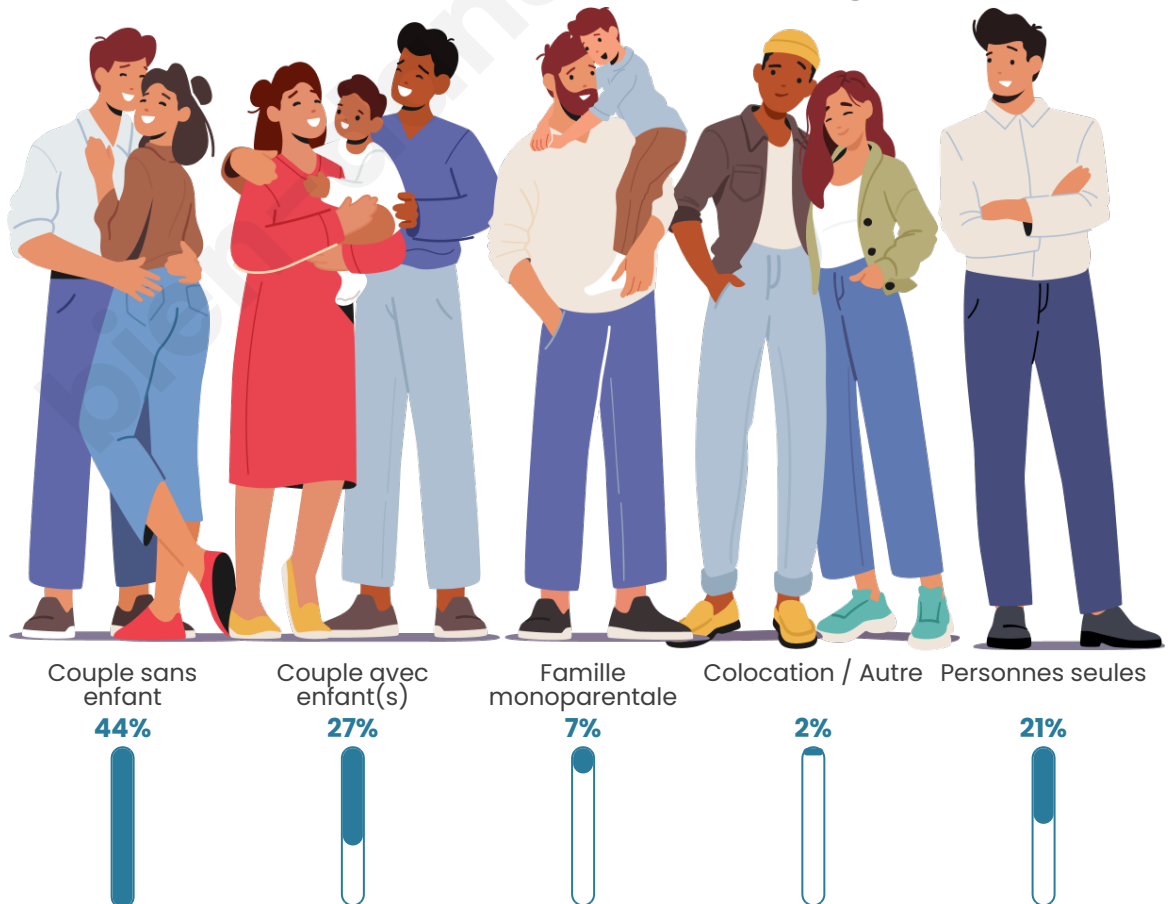

Tranche d'âge

Activité professionnelle

Niveau de diplôme

Composition des ménages

Profils électoraux

Premier tour

	Emmanuel MACRON	28.23 %
	Marine LE PEN	26.41 %
	Jean-Luc MÉLENCHON	16.06 %
	Éric ZEMMOUR	7.58 %
	Valérie PÉCRESSÉ	6.31 %
	Jean LASSALLE	3.94 %
	Yannick JADOT	3.23 %
	Nicolas DUPONT- AIGNAN	2.68 %
	Fabien ROUSSEL	2.37 %
	Anne HIDALGO	1.82 %
	Nathalie ARTHAUD	0.76 %
	Philippe POUTOU	0.61 %