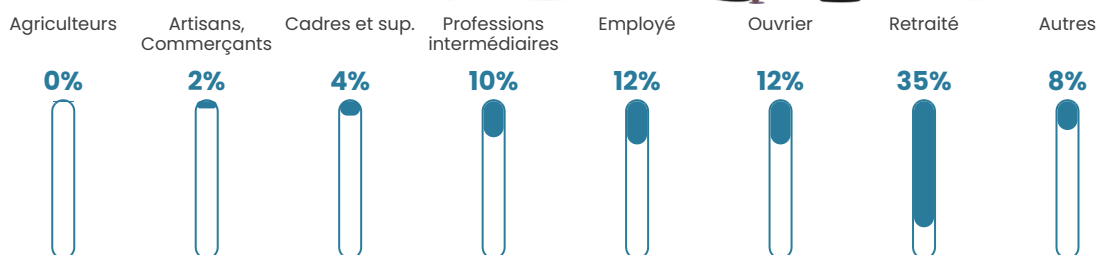

641 h/km²

Revenu moyen

23 670 €/an

Evolution du nombre d'habitants

Sources : Institut national de la statistique et des études économiques (insee) selon Les dernières parutions officielles de 2024 portant sur les années 2020, 2021 et 2022.

Tranche d'âge

Activité professionnelle

Niveau de diplôme

Composition des ménages

Profils électoraux

Premier tour

	Emmanuel MACRON	28.23 %
	Marine LE PEN	26.41 %
	Jean-Luc MÉLENCHON	16.06 %
	Éric ZEMMOUR	7.58 %
	Valérie PÉCRESSÉ	6.31 %
	Jean LASSALLE	3.94 %
	Yannick JADOT	3.23 %
	Nicolas DUPONT- AIGNAN	2.68 %
	Fabien ROUSSEL	2.37 %
	Anne HIDALGO	1.82 %
	Nathalie ARTHAUD	0.76 %
	Philippe POUTOU	0.61 %