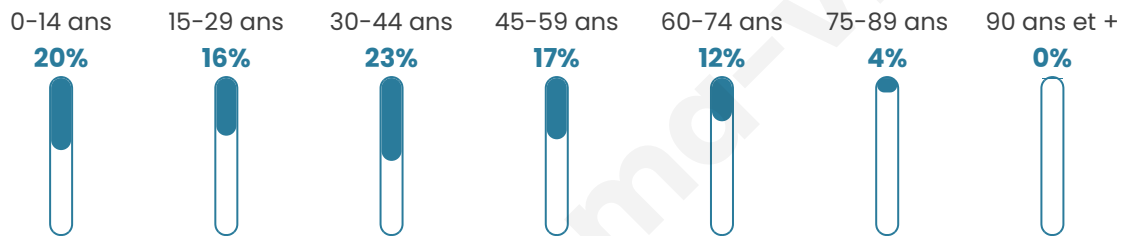

Age moyen

37 ans

Pop active

52.3%

Taux chômage

5.1%

Pop densité

165 h/km²

Revenu moyen

27 000 €/an

Evolution du nombre d'habitants

Sources : Institut national de la statistique et des études économiques (insee) selon Les dernières parutions officielles de 2024 portant sur les années 2020, 2021 et 2022.

Tranche d'âge

Activité professionnelle

Niveau de diplôme

Composition des ménages

Profils électoraux

Premier tour

	Emmanuel MACRON	28.93 %
	Marine LE PEN	22.60 %
	Jean-Luc MÉLENCHON	18.29 %
	Éric ZEMMOUR	7.86 %
	Yannick JADOT	5.98 %
	Jean LASSALLE	5.70 %
	Valérie PÉCRESE	3.48 %
	Fabien ROUSSEL	2.16 %
	Anne HIDALGO	1.88 %
	Nicolas DUPONT- AIGNAN	1.81 %
	Philippe POUTOU	0.70 %
	Nathalie ARTHAUD	0.63 %