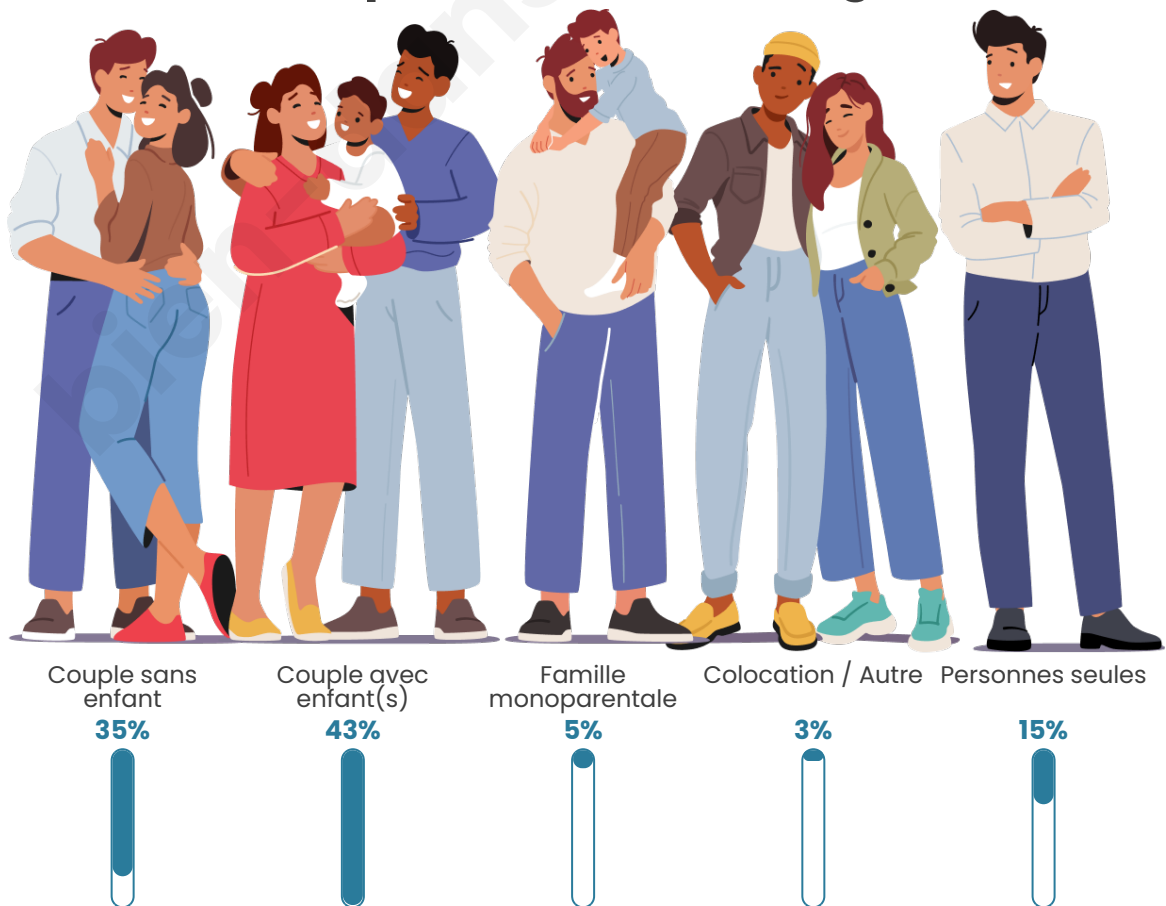

Tranche d'âge

Activité professionnelle

Niveau de diplôme

Composition des ménages

Profils électoraux

Premier tour

	Emmanuel MACRON	28.93 %
	Marine LE PEN	22.60 %
	Jean-Luc MÉLENCHON	18.29 %
	Éric ZEMMOUR	7.86 %
	Yannick JADOT	5.98 %
	Jean LASSALLE	5.70 %
	Valérie PÉCRESE	3.48 %
	Fabien ROUSSEL	2.16 %
	Anne HIDALGO	1.88 %
	Nicolas DUPONT- AIGNAN	1.81 %
	Philippe POUTOU	0.70 %
	Nathalie ARTHAUD	0.63 %