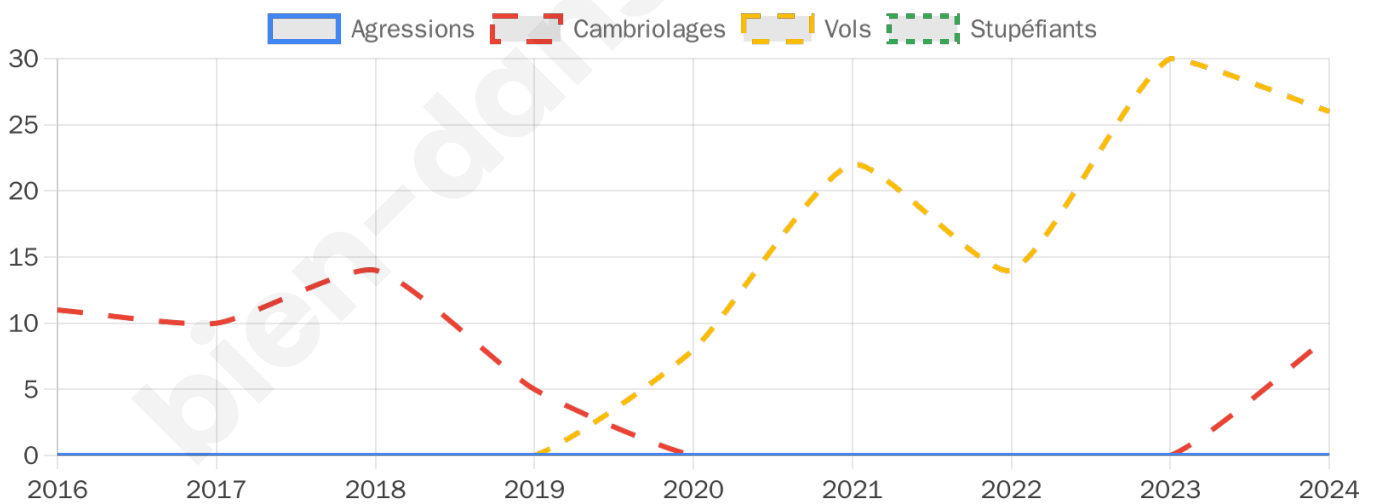

Sécurité

Agressions physiques / sexuelles

0

Cambriolages

9

Vols / dégradations

26

Stupéfiants

0

Evolution du nombre d'infractions