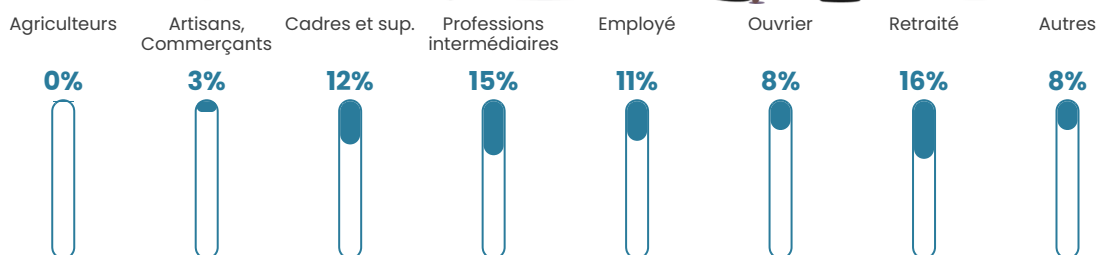

Revenu moyen

27 000 €/an

Evolution du nombre d'habitants

Sources : Institut national de la statistique et des études économiques (insee) selon Les dernières parutions officielles de 2024 portant sur les années 2020, 2021 et 2022.

Tranche d'âge

Activité professionnelle

Niveau de diplôme

Composition des ménages

Profils électoraux

Premier tour

	Emmanuel MACRON	28.93 %
	Marine LE PEN	22.60 %
	Jean-Luc MÉLENCHON	18.29 %
	Éric ZEMMOUR	7.86 %
	Yannick JADOT	5.98 %
	Jean LASSALLE	5.70 %
	Valérie PÉCRESE	3.48 %
	Fabien ROUSSEL	2.16 %
	Anne HIDALGO	1.88 %
	Nicolas DUPONT- AIGNAN	1.81 %
	Philippe POUTOU	0.70 %
	Nathalie ARTHAUD	0.63 %