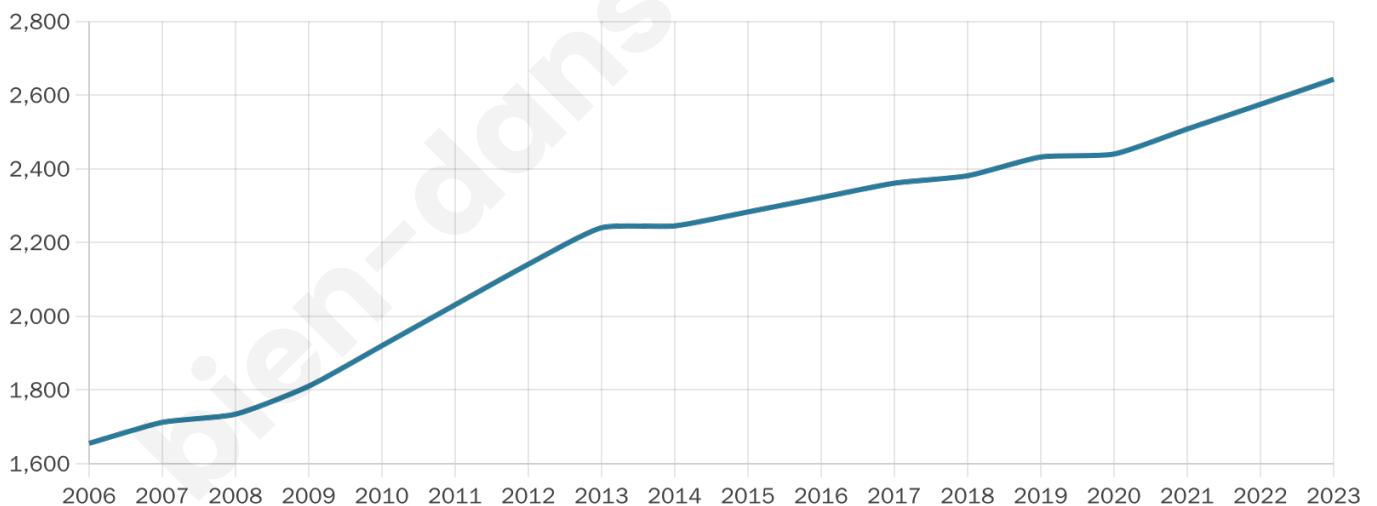

Age moyen

37 ans

Pop active

52.3%

Taux chômage

5.1%

Pop densité

165 h/km²

Revenu moyen

27 000 €/an

Evolution du nombre d'habitants

Sources : Institut national de la statistique et des études économiques (insee) selon Les dernières parutions officielles de 2024 portant sur les années 2020, 2021 et 2022.