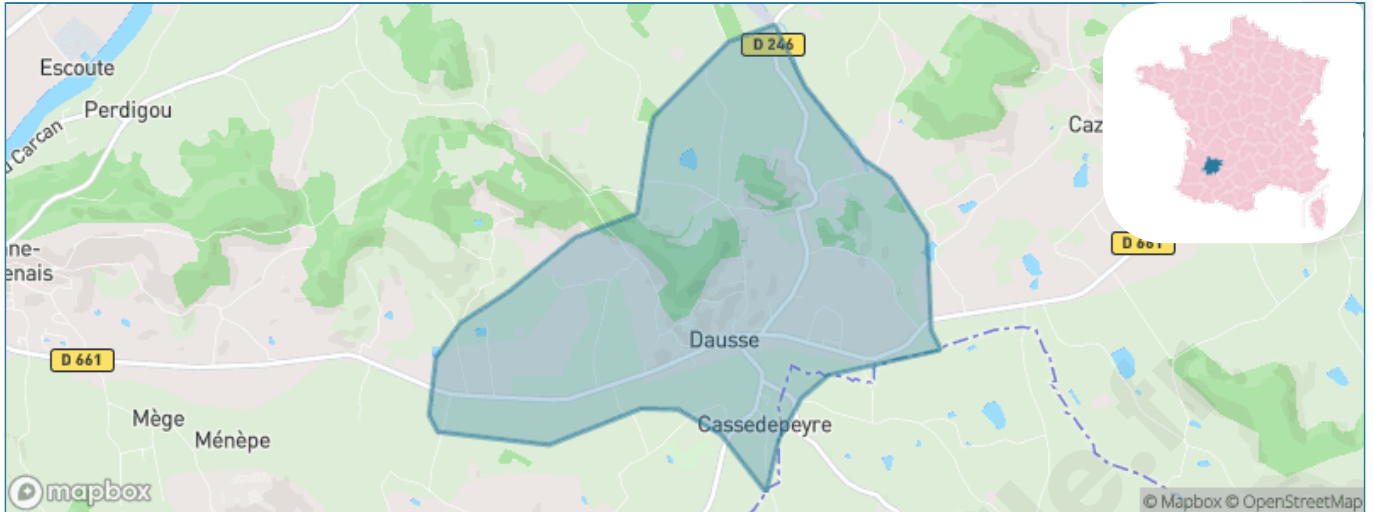

Version web

Ville de Dausse

Présenté par

BIEN dans
ma **VILLE** 

Sommaire

Situation géographique	3
Statistiques sur la population	4
Evolution du nombre d'habitants	4
Tranche d'âge	5
0-14 ans	5
15-29 ans	5
30-44 ans	5
45-59 ans	5
60-74 ans	5
75-89 ans	5
90 ans et +	5
Activité professionnelle	5
Agriculteurs	5
Artisans, Commerçants	5
Cadres et sup.	5
Professions intermédiaires	5
Employé	5
Ouvrier	5
Retraité	5
Autres	5
Niveau de diplôme	6
Sans diplôme ou CEP	6
Brevet, BEPC, DNB	6
CAP-BEP ou équivalent	6
BAC ou équivalent	6
BAC+2	6
BAC+3 ou +4	6
BAC+5 ou plus	6
Composition des ménages	6
Couple sans enfant	6
Couple avec enfant(s)	6
Famille monoparentale	6
Colocation / Autre	6
Personnes seules	6
Profils électoraux	7
Premier tour	7
Sécurité	8
Evolution du nombre d'infractions	8
Pour comparer	9
Services à la population	10
Commerce	10
Éducation	10
Villes autour de Dausse	12

Situation géographique

i Informations clés

- **Région** : Nouvelle-Aquitaine
- **Département** : Lot-et-Garonne
- **Code postal** : 47140
- **Superficie** : 6 km²

LOT-ET-GARONNE
Le Département

Statistiques sur la population