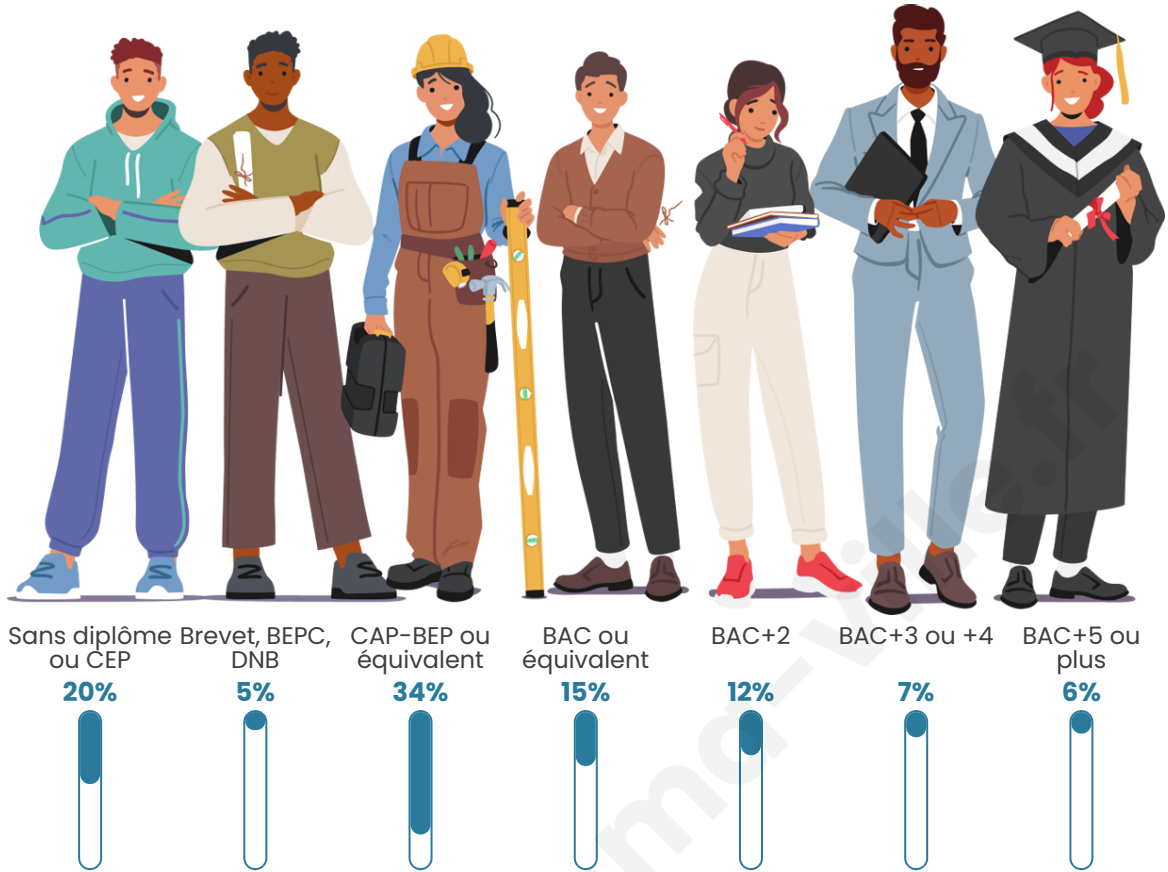

Nombre d'habitants

526

Age moyen

42 ans

Pop active

45.4%

Taux chômage

6.5%

Pop densité

88 h/km²

Revenu moyen

21 180 €/an

Evolution du nombre d'habitants

Sources : Institut national de la statistique et des études économiques (insee) selon Les dernières parutions officielles de 2024 portant sur les années 2020, 2021 et 2022.

Tranche d'âge

Activité professionnelle

Niveau de diplôme

Composition des ménages

Profils électoraux

Premier tour

	Marine LE PEN	31.86 %
	Emmanuel MACRON	22.03 %
	Jean-Luc MÉLENCHON	16.61 %
	Éric ZEMMOUR	9.83 %
	Jean LASSALLE	7.46 %
	Yannick JADOT	2.37 %
	Valérie PÉCRESSE	2.37 %
	Fabien ROUSSEL	2.03 %
	Anne HIDALGO	2.03 %
	Nathalie ARTHAUD	1.36 %
	Philippe POUTOU	1.36 %
	Nicolas DUPONT-AIGNAN	0.68 %