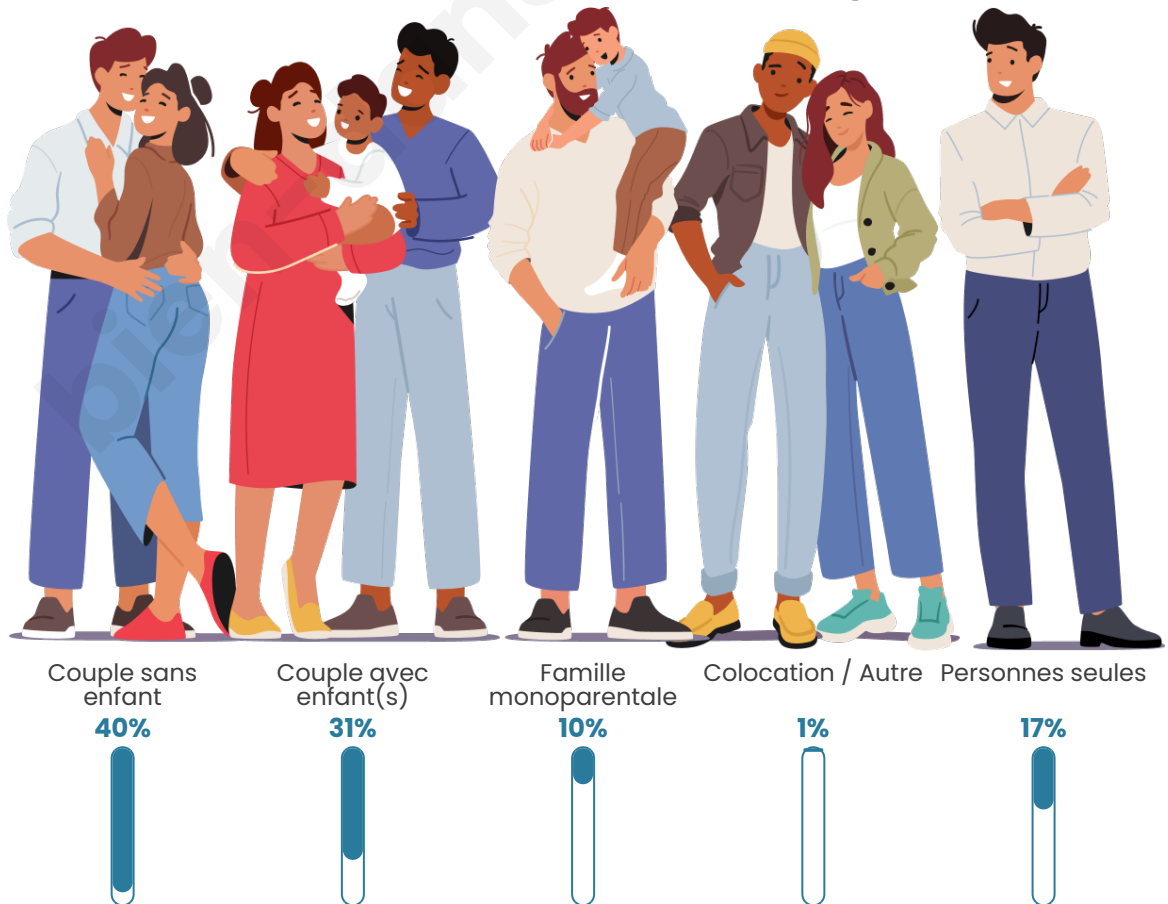

Nombre d'habitants

526

Age moyen

42 ans

Pop active

45.4%

Taux chômage

6.5%

Tranche d'âge

Activité professionnelle

Niveau de diplôme

Composition des ménages

Profils électoraux

Premier tour

	Marine LE PEN	31.86 %
	Emmanuel MACRON	22.03 %
	Jean-Luc MÉLENCHON	16.61 %
	Éric ZEMMOUR	9.83 %
	Jean LASSALLE	7.46 %
	Yannick JADOT	2.37 %
	Valérie PÉCRESSE	2.37 %
	Fabien ROUSSEL	2.03 %
	Anne HIDALGO	2.03 %
	Nathalie ARTHAUD	1.36 %
	Philippe POUTOU	1.36 %
	Nicolas DUPONT-AIGNAN	0.68 %