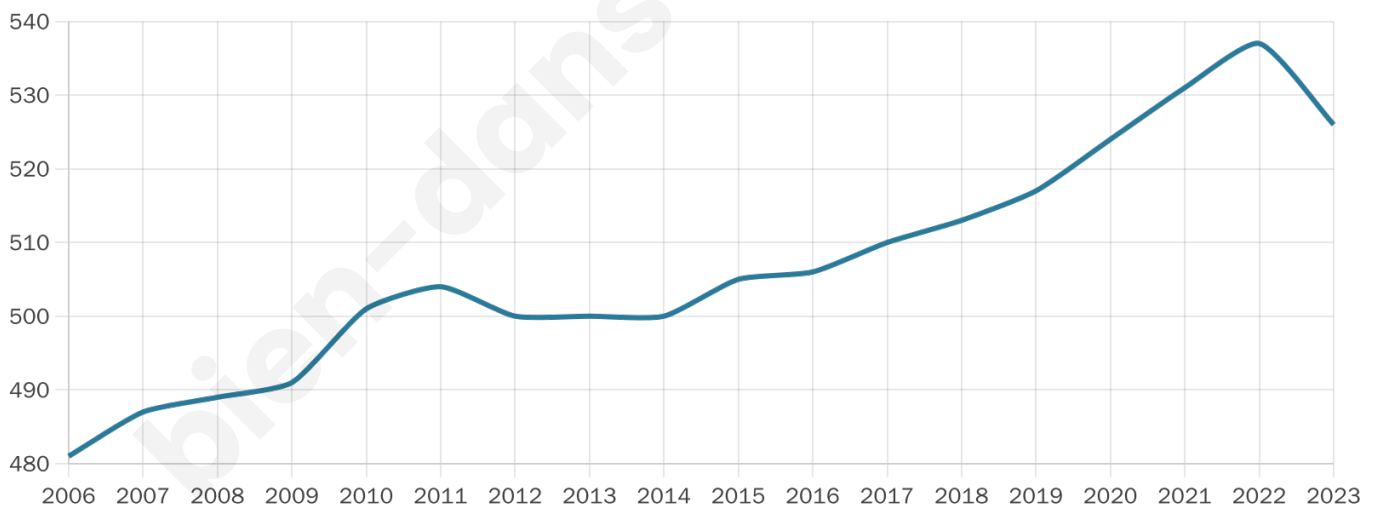

Nombre d'habitants

526

Age moyen

42 ans

Pop active

45.4%

Taux chômage

6.5%

Pop densité

88 h/km²

Revenu moyen

21 180 €/an

Evolution du nombre d'habitants

Sources : Institut national de la statistique et des études économiques (insee) selon Les dernières parutions officielles de 2024 portant sur les années 2020, 2021 et 2022.

Tranche d'âge

Activité professionnelle

Niveau de diplôme

Composition des ménages

Profils électoraux

Premier tour

	Marine LE PEN	31.86 %
	Emmanuel MACRON	22.03 %
	Jean-Luc MÉLENCHON	16.61 %
	Éric ZEMMOUR	9.83 %
	Jean LASSALLE	7.46 %
	Yannick JADOT	2.37 %
	Valérie PÉCRESSE	2.37 %
	Fabien ROUSSEL	2.03 %
	Anne HIDALGO	2.03 %
	Nathalie ARTHAUD	1.36 %
	Philippe POUTOU	1.36 %
	Nicolas DUPONT-AIGNAN	0.68 %