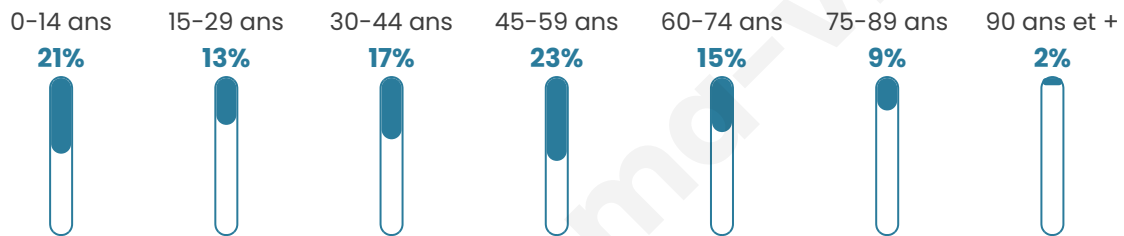

Nombre d'habitants

526

Age moyen

42 ans

Pop active

45.4%

Taux chômage

6.5%

Pop densité

88 h/km²

Revenu moyen

21 180 €/an

Evolution du nombre d'habitants

Sources : Institut national de la statistique et des études économiques (insee) selon Les dernières parutions officielles de 2024 portant sur les années 2020, 2021 et 2022.

Tranche d'âge

Activité professionnelle

Niveau de diplôme

Composition des ménages

Profils électoraux

Premier tour

	Marine LE PEN	31.86 %
	Emmanuel MACRON	22.03 %
	Jean-Luc MÉLENCHON	16.61 %
	Éric ZEMMOUR	9.83 %
	Jean LASSALLE	7.46 %
	Yannick JADOT	2.37 %
	Valérie PÉCRESSE	2.37 %
	Fabien ROUSSEL	2.03 %
	Anne HIDALGO	2.03 %
	Nathalie ARTHAUD	1.36 %
	Philippe POUTOU	1.36 %
	Nicolas DUPONT-AIGNAN	0.68 %

383 inscrits

Participation : 79.63%

Votes blancs : 2.30%

Votes nuls : 0.98%

Second tour

	Emmanuel MACRON	46,44 %
	Marine LE PEN	53,56 %

383 inscrits

Participation : 76.5%