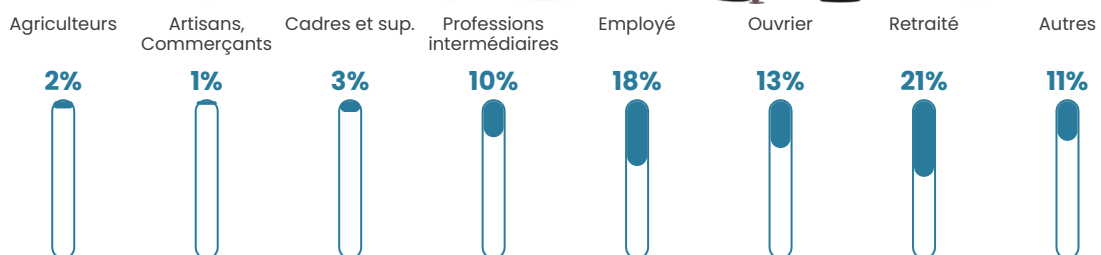

Pop densité

88 h/km²

Revenu moyen

21 180 €/an

Evolution du nombre d'habitants

Sources : Institut national de la statistique et des études économiques (insee) selon Les dernières parutions officielles de 2024 portant sur les années 2020, 2021 et 2022.

Tranche d'âge

Activité professionnelle

Niveau de diplôme

Composition des ménages

Profils électoraux

Premier tour

	Marine LE PEN	31.86 %
	Emmanuel MACRON	22.03 %
	Jean-Luc MÉLENCHON	16.61 %
	Éric ZEMMOUR	9.83 %
	Jean LASSALLE	7.46 %
	Yannick JADOT	2.37 %
	Valérie PÉCRESSE	2.37 %
	Fabien ROUSSEL	2.03 %
	Anne HIDALGO	2.03 %
	Nathalie ARTHAUD	1.36 %
	Philippe POUTOU	1.36 %
	Nicolas DUPONT-AIGNAN	0.68 %