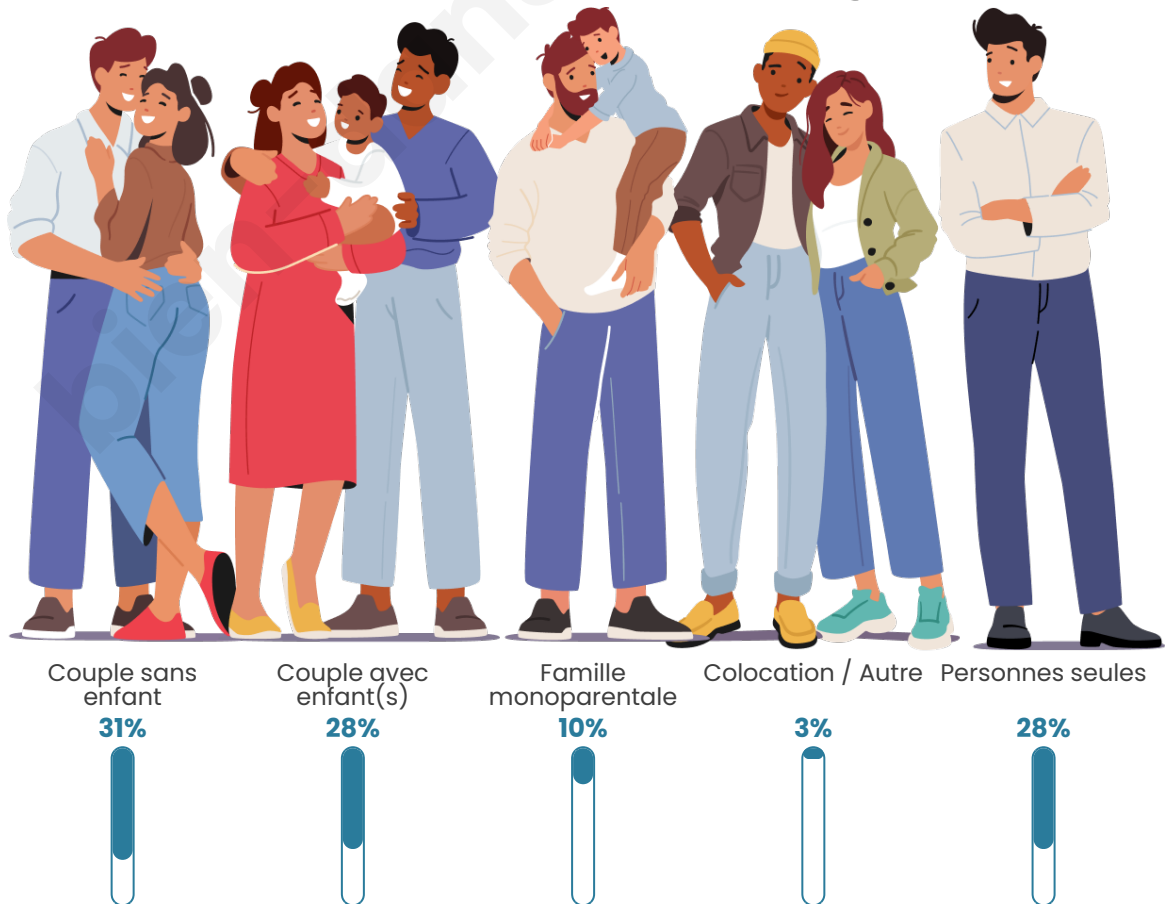

Tranche d'âge

Activité professionnelle

Niveau de diplôme

Composition des ménages

Profils électoraux

Premier tour

	Jean-Luc MÉLENCHON	32.09 %
	Emmanuel MACRON	19.34 %
	Marine LE PEN	16.70 %
	Jean LASSALLE	8.57 %
	Anne HIDALGO	6.81 %
	Éric ZEMMOUR	4.40 %
	Nicolas DUPONT- AIGNAN	3.08 %
	Yannick JADOT	2.86 %
	Valérie PÉCRESE	2.64 %
	Fabien ROUSSEL	2.20 %
	Philippe POUTOU	1.10 %
	Nathalie ARTHAUD	0.22 %