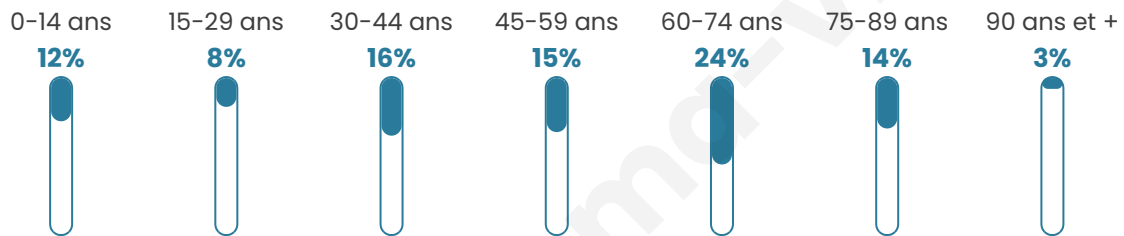

Version web

Ville de Daumazan-sur-Arize

Présenté par

BIEN dans ma **VILLE** 

Sommaire

Situation géographique	3
Statistiques sur la population	4
Evolution du nombre d'habitants	4
Tranche d'âge	5
0-14 ans	5
15-29 ans	5
30-44 ans	5
45-59 ans	5
60-74 ans	5
75-89 ans	5
90 ans et +	5
Activité professionnelle	5
Agriculteurs	5
Artisans, Commerçants	5
Cadres et sup.	5
Professions intermédiaires	5
Employé	5
Ouvrier	5
Retraité	5
Autres	5
Niveau de diplôme	6
Sans diplôme ou CEP	6
Brevet, BEPC, DNB	6
CAP-BEP ou équivalent	6
BAC ou équivalent	6
BAC+2	6
BAC+3 ou +4	6
BAC+5 ou plus	6
Composition des ménages	6
Couple sans enfant	6
Couple avec enfant(s)	6
Famille monoparentale	6
Colocation / Autre	6
Personnes seules	6
Profils électoraux	7
Premier tour	7
Sécurité	8
Evolution du nombre d'infractions	8
Pour comparer	9
Services à la population	10
Commerce	10
Éducation	10
Villes autour de Daumazan-sur-Arize	11

51 ans

Pop active

37.2%

Taux chômage

10%

Pop densité

62 h/km²

Revenu moyen

19 230 €/an

Evolution du nombre d'habitants

Sources : Institut national de la statistique et des études économiques (insee) selon Les dernières parutions officielles de 2024 portant sur les années 2020, 2021 et 2022.

Tranche d'âge

Activité professionnelle

Niveau de diplôme

Composition des ménages

Profils électoraux

Premier tour

	Jean-Luc MÉLENCHON	32.09 %
	Emmanuel MACRON	19.34 %
	Marine LE PEN	16.70 %
	Jean LASSALLE	8.57 %
	Anne HIDALGO	6.81 %
	Éric ZEMMOUR	4.40 %
	Nicolas DUPONT- AIGNAN	3.08 %
	Yannick JADOT	2.86 %
	Valérie PÉCRESE	2.64 %
	Fabien ROUSSEL	2.20 %
	Philippe POUTOU	1.10 %
	Nathalie ARTHAUD	0.22 %