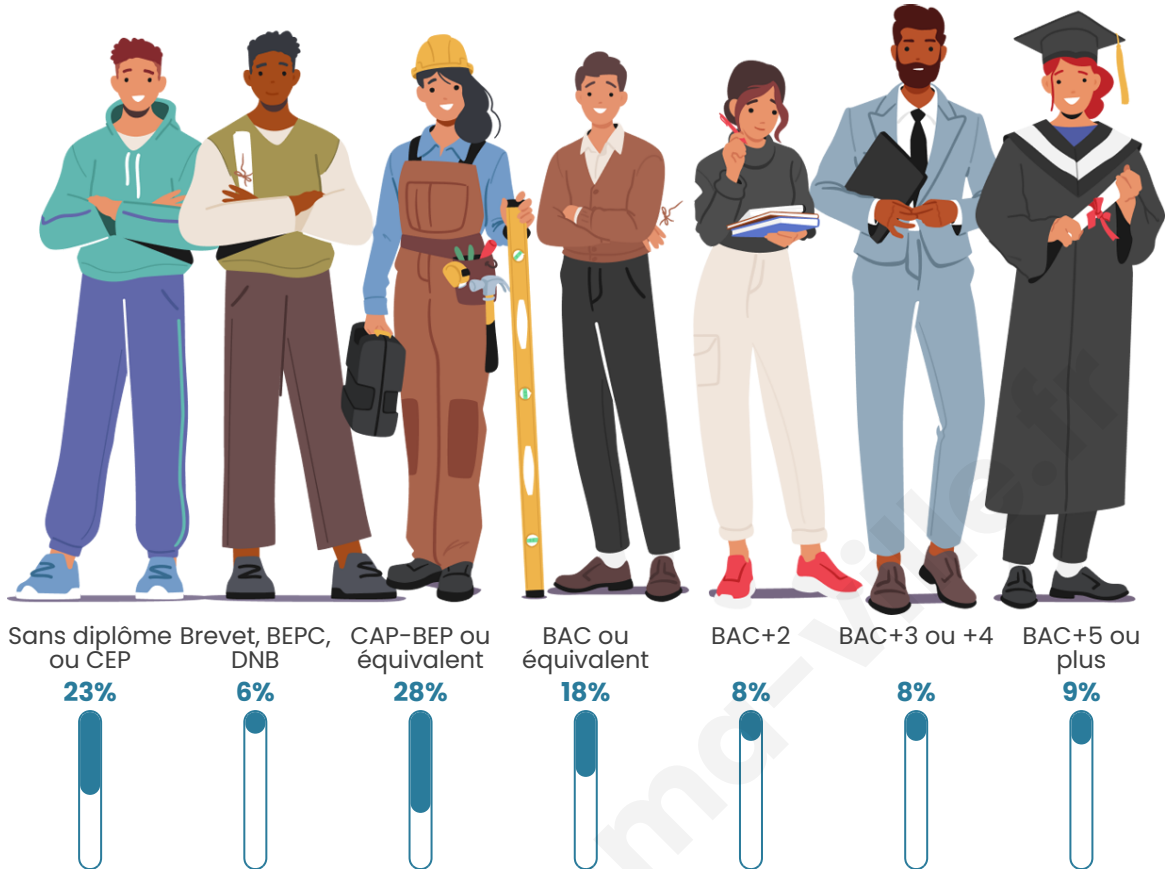

Tranche d'âge

Activité professionnelle

Niveau de diplôme

Composition des ménages

Profils électoraux

Premier tour

	Jean-Luc MÉLENCHON	32.09 %
	Emmanuel MACRON	19.34 %
	Marine LE PEN	16.70 %
	Jean LASSALLE	8.57 %
	Anne HIDALGO	6.81 %
	Éric ZEMMOUR	4.40 %
	Nicolas DUPONT- AIGNAN	3.08 %
	Yannick JADOT	2.86 %
	Valérie PÉCRESE	2.64 %
	Fabien ROUSSEL	2.20 %
	Philippe POUTOU	1.10 %
	Nathalie ARTHAUD	0.22 %