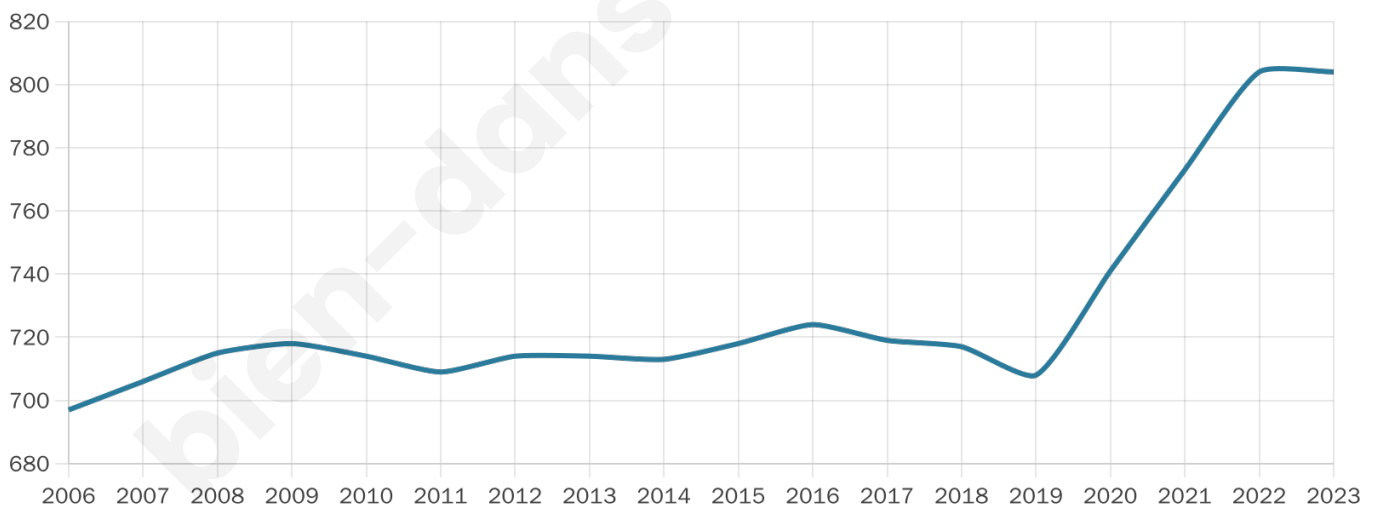

51 ans

Pop active

37.2%

Taux chômage

10%

Pop densité

62 h/km²

Revenu moyen

19 230 €/an

Evolution du nombre d'habitants

Sources : Institut national de la statistique et des études économiques (insee) selon Les dernières parutions officielles de 2024 portant sur les années 2020, 2021 et 2022.