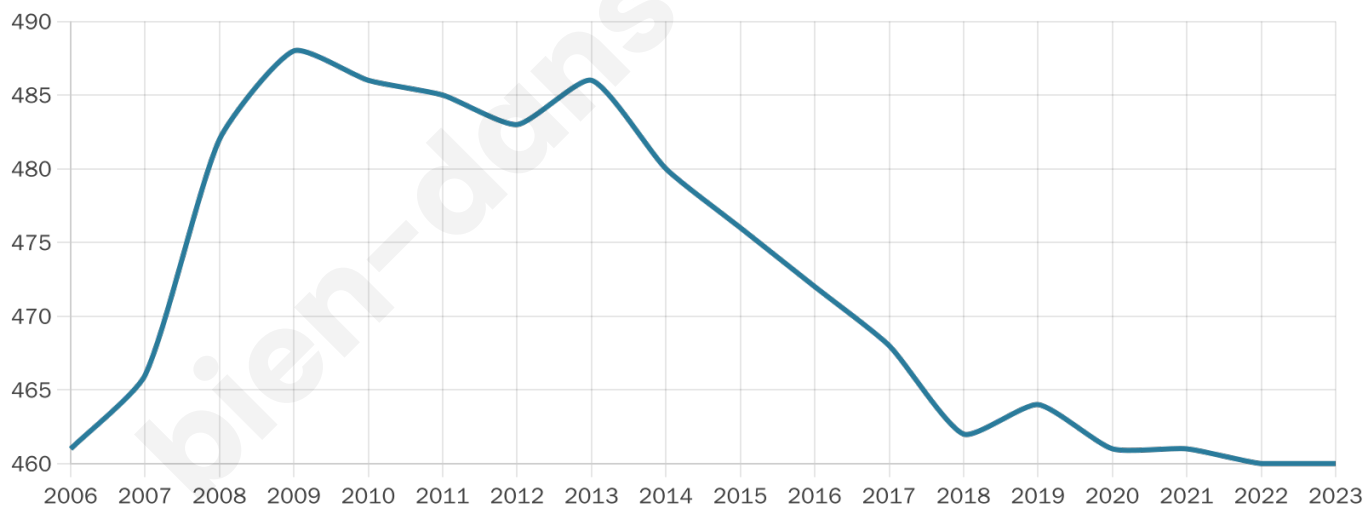

Version web

Ville de Daubeuf-près- Vatteville

Présenté par

BIEN dans
ma **VILLE** 

Sommaire

Situation géographique	3
Statistiques sur la population	4
Evolution du nombre d'habitants	4
Tranche d'âge	5
0-14 ans	5
15-29 ans	5
30-44 ans	5
45-59 ans	5
60-74 ans	5
75-89 ans	5
90 ans et +	5
Activité professionnelle	5
Agriculteurs	5
Artisans, Commerçants	5
Cadres et sup.	5
Professions intermédiaires	5
Employé	5
Ouvrier	5
Retraité	5
Autres	5
Niveau de diplôme	6
Sans diplôme ou CEP	6
Brevet, BEPC, DNB	6
CAP-BEP ou équivalent	6
BAC ou équivalent	6
BAC+2	6
BAC+3 ou +4	6
BAC+5 ou plus	6
Composition des ménages	6
Couple sans enfant	6
Couple avec enfant(s)	6
Famille monoparentale	6
Colocation / Autre	6
Personnes seules	6
Profils électoraux	7
Premier tour	7
Sécurité	8
Evolution du nombre d'infractions	8
Pour comparer	9
Services à la population	10
Commerce	10
Éducation	10
Villes autour de Daubeuf-près-Vatteville	11

41 ans

Pop active

53%

Taux chômage

2.7%

Pop densité

42 h/km²

Revenu moyen

24 210 €/an

Evolution du nombre d'habitants

Sources : Institut national de la statistique et des études économiques (insee) selon Les dernières parutions officielles de 2024 portant sur les années 2020, 2021 et 2022.