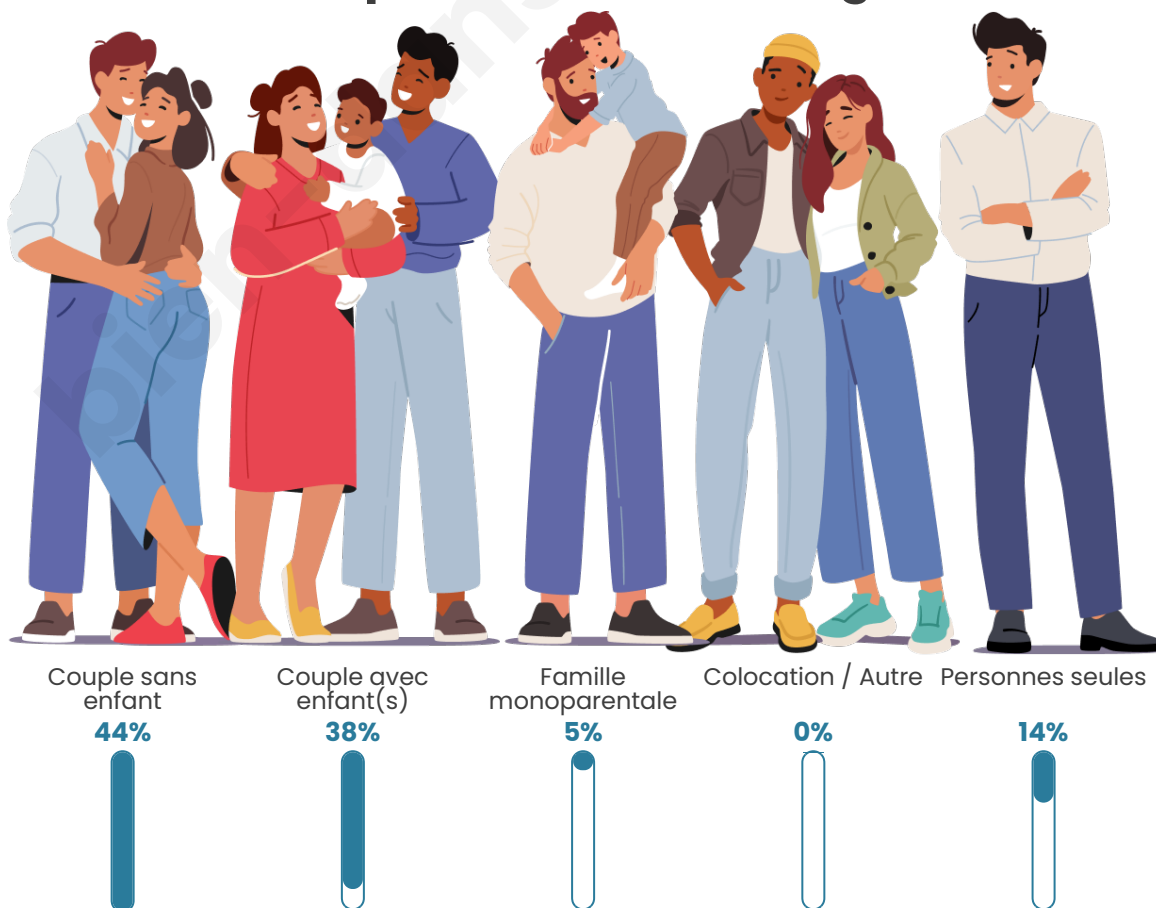

Tranche d'âge

Activité professionnelle

Niveau de diplôme

Composition des ménages

Profils électoraux

Premier tour

	Marine LE PEN	41.10 %
	Emmanuel MACRON	23.63 %
	Jean-Luc MÉLENCHON	16.78 %
	Éric ZEMMOUR	5.82 %
	Valérie PÉCRESSE	4.11 %
	Nicolas DUPONT-AIGNAN	2.74 %
	Jean LASSALLE	2.05 %
	Fabien ROUSSEL	1.37 %
	Yannick JADOT	1.03 %
	Nathalie ARTHAUD	0.68 %
	Anne HIDALGO	0.68 %
	Philippe POUTOU	0.00 %