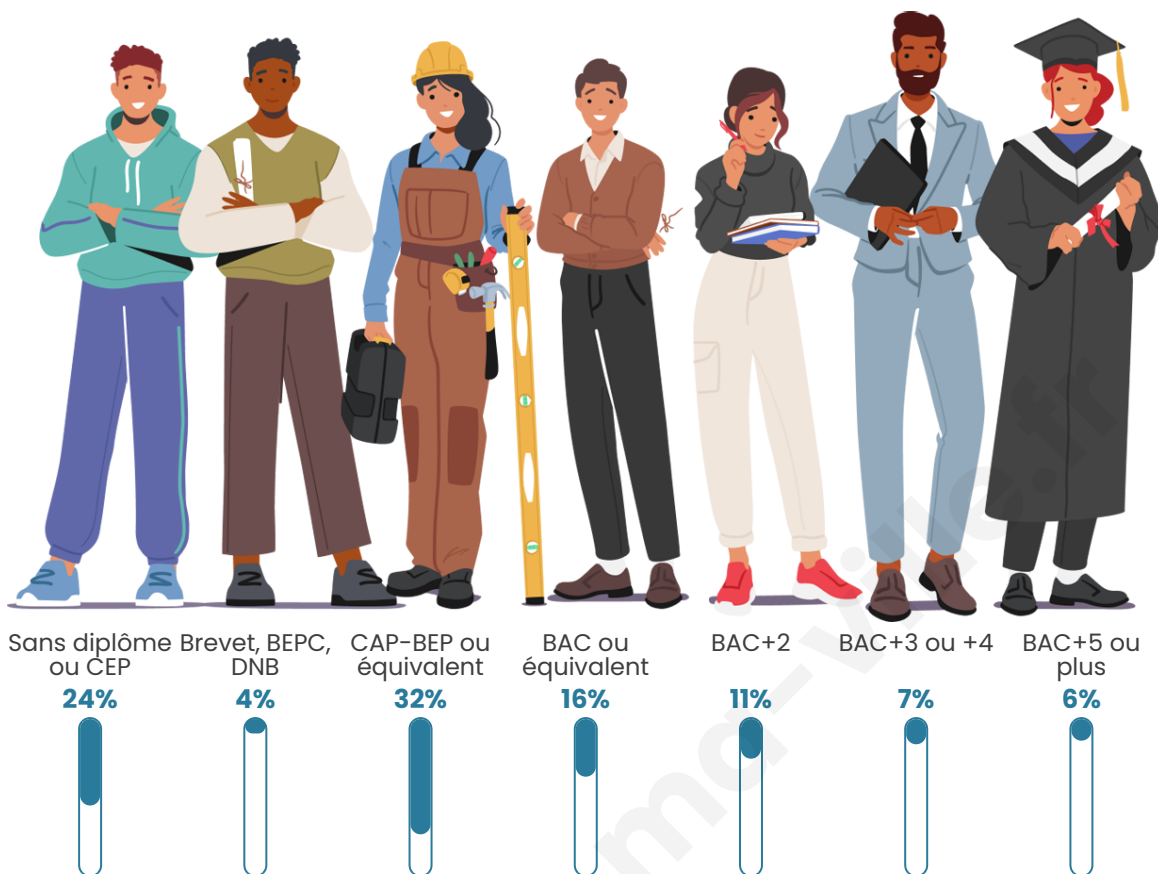

41 ans

Pop active

53%

Taux chômage

2.7%

Pop densité

42 h/km²

Revenu moyen

Tranche d'âge

Activité professionnelle

Niveau de diplôme

Composition des ménages

Profils électoraux

Premier tour

	Marine LE PEN	41.10 %
	Emmanuel MACRON	23.63 %
	Jean-Luc MÉLENCHON	16.78 %
	Éric ZEMMOUR	5.82 %
	Valérie PÉCRESSE	4.11 %
	Nicolas DUPONT-AIGNAN	2.74 %
	Jean LASSALLE	2.05 %
	Fabien ROUSSEL	1.37 %
	Yannick JADOT	1.03 %
	Nathalie ARTHAUD	0.68 %
	Anne HIDALGO	0.68 %
	Philippe POUTOU	0.00 %