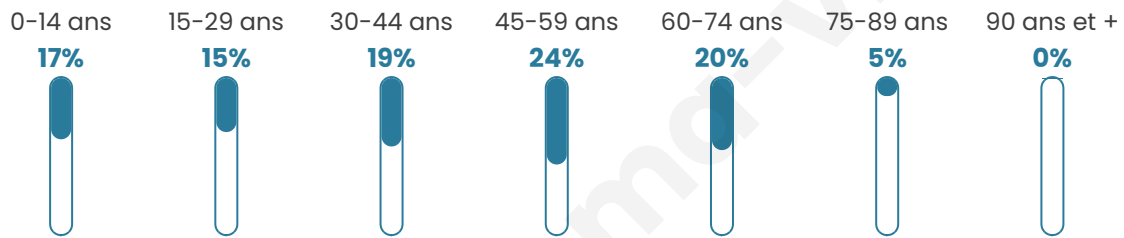

Version web

Ville de Daubeuf-près- Vatteville

Présenté par

BIEN dans
ma **VILLE** 

Sommaire

Situation géographique	3
Statistiques sur la population	4
Evolution du nombre d'habitants	4
Tranche d'âge	5
0-14 ans	5
15-29 ans	5
30-44 ans	5
45-59 ans	5
60-74 ans	5
75-89 ans	5
90 ans et +	5
Activité professionnelle	5
Agriculteurs	5
Artisans, Commerçants	5
Cadres et sup.	5
Professions intermédiaires	5
Employé	5
Ouvrier	5
Retraité	5
Autres	5
Niveau de diplôme	6
Sans diplôme ou CEP	6
Brevet, BEPC, DNB	6
CAP-BEP ou équivalent	6
BAC ou équivalent	6
BAC+2	6
BAC+3 ou +4	6
BAC+5 ou plus	6
Composition des ménages	6
Couple sans enfant	6
Couple avec enfant(s)	6
Famille monoparentale	6
Colocation / Autre	6
Personnes seules	6
Profils électoraux	7
Premier tour	7
Sécurité	8
Evolution du nombre d'infractions	8
Pour comparer	9
Services à la population	10
Commerce	10
Éducation	10
Villes autour de Daubeuf-près-Vatteville	11

Situation géographique

i Informations clés

- **Région** : Normandie
- **Département** : Eure
- **Code postal** : 27430
- **Superficie** : 11 km²

Statistiques sur la population

Nombre d'habitants

460

Age moyen

41 ans

Pop active

53%

Taux chômage

2.7%

Pop densité

42 h/km²

Revenu moyen

Tranche d'âge

Activité professionnelle

Niveau de diplôme

Composition des ménages

Profils électoraux

Premier tour

	Marine LE PEN	41.10 %
	Emmanuel MACRON	23.63 %
	Jean-Luc MÉLENCHON	16.78 %
	Éric ZEMMOUR	5.82 %
	Valérie PÉCRESSE	4.11 %
	Nicolas DUPONT-AIGNAN	2.74 %
	Jean LASSALLE	2.05 %
	Fabien ROUSSEL	1.37 %
	Yannick JADOT	1.03 %
	Nathalie ARTHAUD	0.68 %
	Anne HIDALGO	0.68 %
	Philippe POUTOU	0.00 %