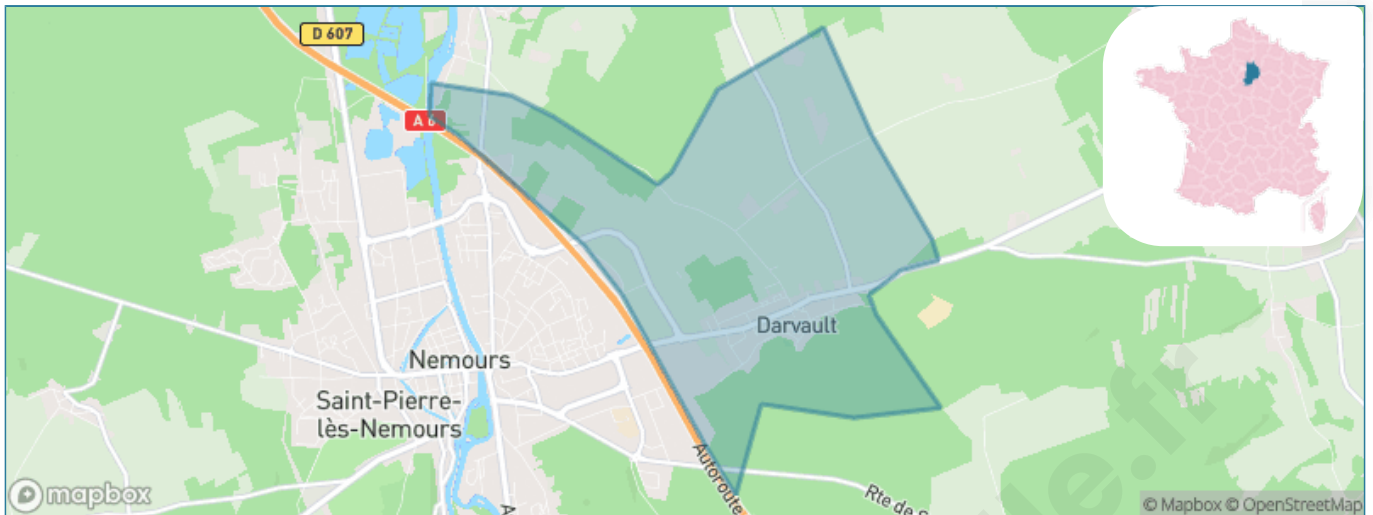

Version web

Ville de Darvaut

Présenté par

BIEN dans
ma **VILLE** 

Sommaire

Situation géographique	3
Statistiques sur la population	4
Evolution du nombre d'habitants	4
Tranche d'âge	5
0-14 ans	5
15-29 ans	5
30-44 ans	5
45-59 ans	5
60-74 ans	5
75-89 ans	5
90 ans et +	5
Activité professionnelle	5
Agriculteurs	5
Artisans, Commerçants	5
Cadres et sup.	5
Professions intermédiaires	5
Employé	5
Ouvrier	5
Retraité	5
Autres	5
Niveau de diplôme	6
Sans diplôme ou CEP	6
Brevet, BEPC, DNB	6
CAP-BEP ou équivalent	6
BAC ou équivalent	6
BAC+2	6
BAC+3 ou +4	6
BAC+5 ou plus	6
Composition des ménages	6
Couple sans enfant	6
Couple avec enfant(s)	6
Famille monoparentale	6
Colocation / Autre	6
Personnes seules	6
Profil électoraux	7
Premier tour	7
Sécurité	8
Evolution du nombre d'infractions	8
Pour comparer	9
Services à la population	10
Commerce	10
Éducation	10
Villes autour de Darvault	11
Avis sur la ville de Darvault	12
Moyenne par critère	12
Villes autour de Darvault	12
Répartition des avis par note	12
Répartition des avis par note	12

Situation géographique

i Informations clés

- **Région** : Île-de-France
- **Département** : Seine-et-Marne
- **Code postal** : 77140
- **Superficie** : 7 km²

Statistiques sur la population

Nombre d'habitants