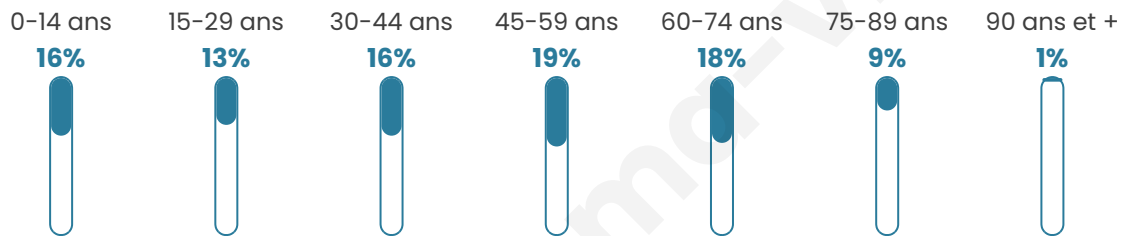

987

Age moyen

43 ans

Pop active

41.1%

Taux chômage

8%

Pop densité

141 h/km²

Revenu moyen

24 720 €/an

Evolution du nombre d'habitants

Sources : Institut national de la statistique et des études économiques (insee) selon Les dernières parutions officielles de 2024 portant sur les années 2020, 2021 et 2022.

Tranche d'âge

Activité professionnelle

Niveau de diplôme

Composition des ménages

Profils électoraux

Premier tour

	Marine LE PEN	29.61 %
	Emmanuel MACRON	26.75 %
	Jean-Luc MÉLENCHON	18.86 %
	Éric ZEMMOUR	8.33 %
	Valérie PÉCRESE	5.70 %
	Jean LASSALLE	3.29 %
	Fabien ROUSSEL	2.41 %
	Yannick JADOT	2.19 %
	Nicolas DUPONT-AIGNAN	1.75 %
	Philippe POUTOU	0.66 %
	Nathalie ARTHAUD	0.22 %
	Anne HIDALGO	0.22 %

613 inscrits

Participation : 76.67%

Votes blancs : 2.13%

Votes nuls : 0.85%

Second tour

	Emmanuel MACRON	52,81 %
	Marine LE PEN	47,19 %

613 inscrits

Participation : 74.06%