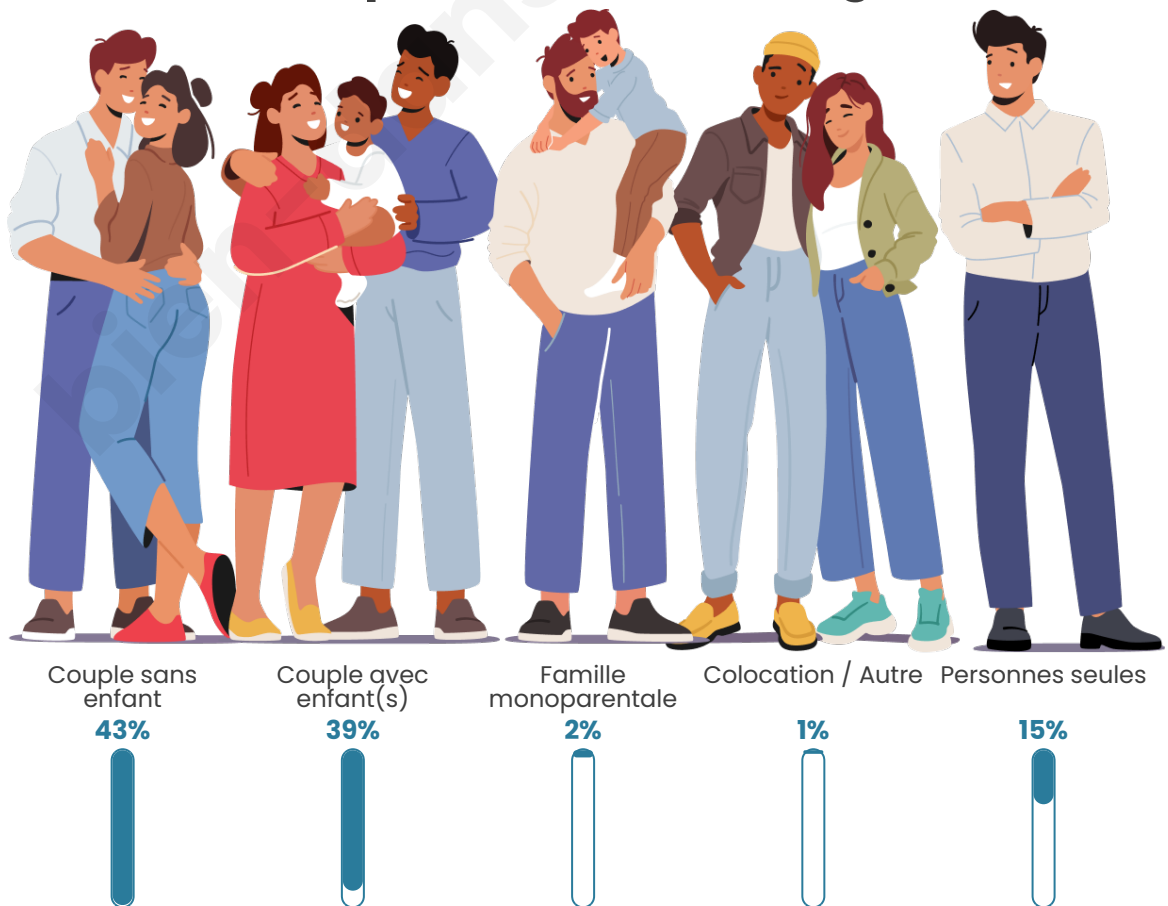

Tranche d'âge

Activité professionnelle

Niveau de diplôme

Composition des ménages

Profils électoraux

Premier tour

	Marine LE PEN	29.61 %
	Emmanuel MACRON	26.75 %
	Jean-Luc MÉLENCHON	18.86 %
	Éric ZEMMOUR	8.33 %
	Valérie PÉCRESE	5.70 %
	Jean LASSALLE	3.29 %
	Fabien ROUSSEL	2.41 %
	Yannick JADOT	2.19 %
	Nicolas DUPONT-AIGNAN	1.75 %
	Philippe POUTOU	0.66 %
	Nathalie ARTHAUD	0.22 %
	Anne HIDALGO	0.22 %