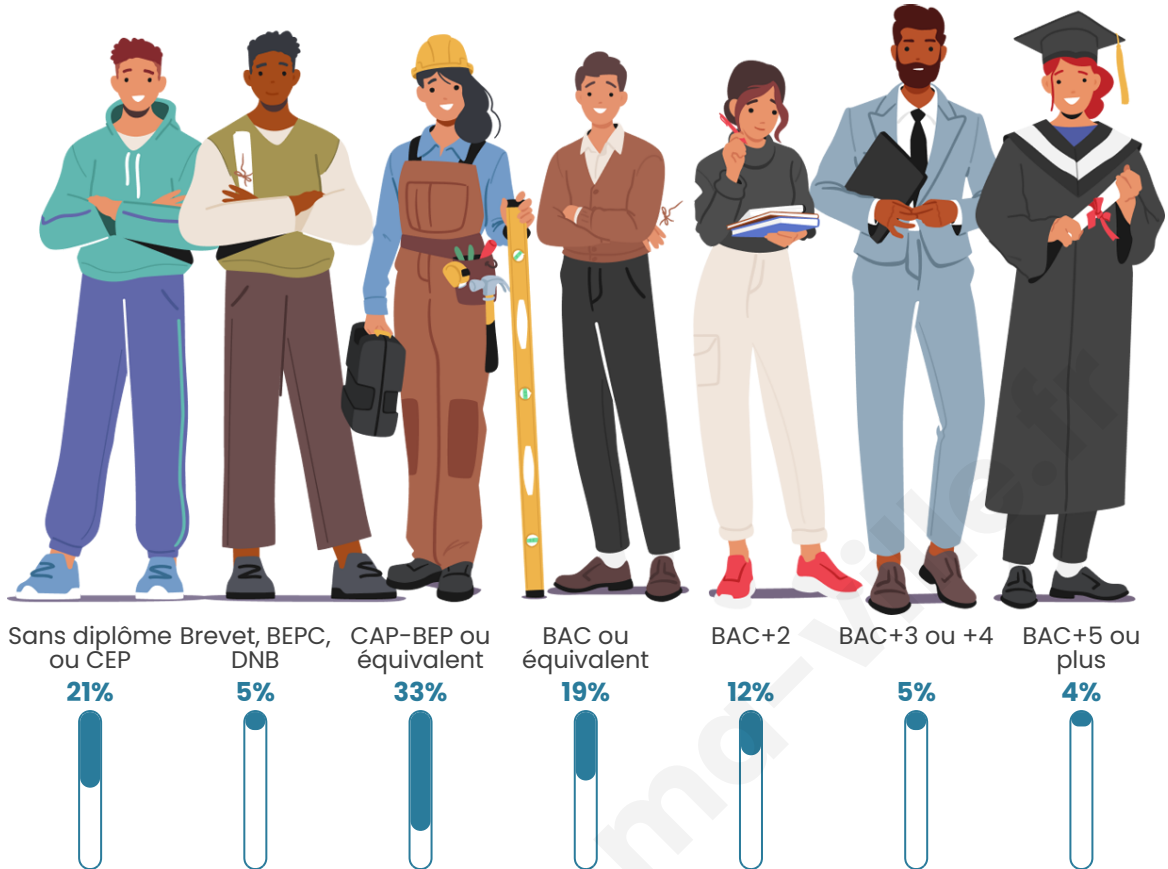

987

Age moyen

43 ans

Pop active

41.1%

Taux chômage

8%

Pop densité

Tranche d'âge

Activité professionnelle

Niveau de diplôme

Composition des ménages

Profils électoraux

Premier tour

	Marine LE PEN	29.61 %
	Emmanuel MACRON	26.75 %
	Jean-Luc MÉLENCHON	18.86 %
	Éric ZEMMOUR	8.33 %
	Valérie PÉCRESE	5.70 %
	Jean LASSALLE	3.29 %
	Fabien ROUSSEL	2.41 %
	Yannick JADOT	2.19 %
	Nicolas DUPONT-AIGNAN	1.75 %
	Philippe POUTOU	0.66 %
	Nathalie ARTHAUD	0.22 %
	Anne HIDALGO	0.22 %