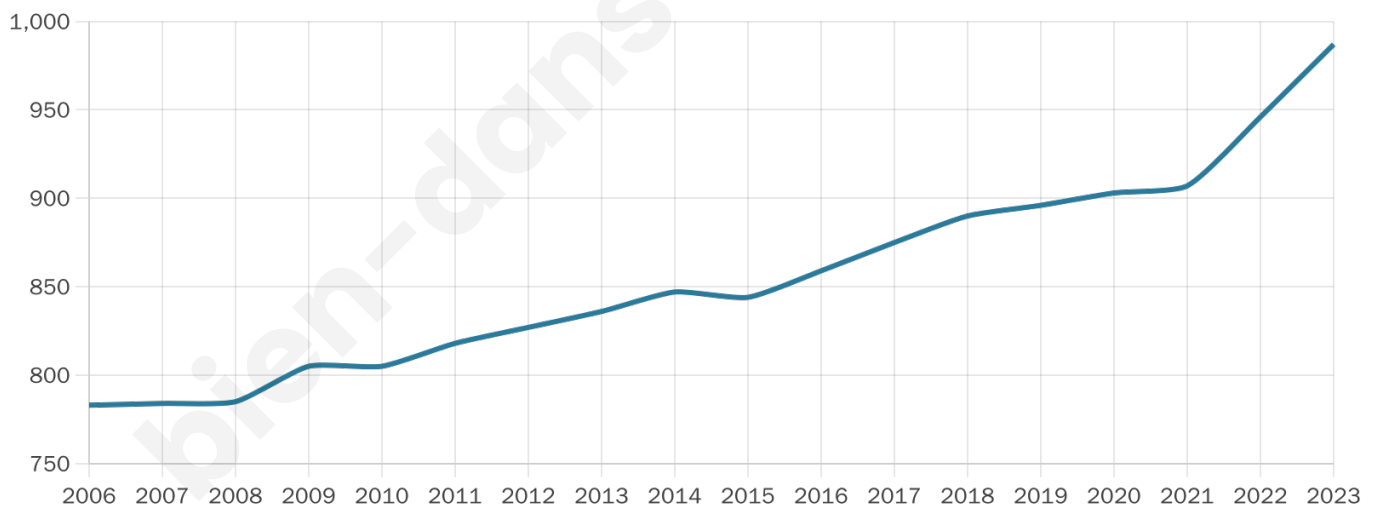

Version web

Ville de Darvaut

Présenté par

BIEN dans
ma **VILLE** 

Sommaire

Situation géographique	3
Statistiques sur la population	4
Evolution du nombre d'habitants	4
Tranche d'âge	5
0-14 ans	5
15-29 ans	5
30-44 ans	5
45-59 ans	5
60-74 ans	5
75-89 ans	5
90 ans et +	5
Activité professionnelle	5
Agriculteurs	5
Artisans, Commerçants	5
Cadres et sup.	5
Professions intermédiaires	5
Employé	5
Ouvrier	5
Retraité	5
Autres	5
Niveau de diplôme	6
Sans diplôme ou CEP	6
Brevet, BEPC, DNB	6
CAP-BEP ou équivalent	6
BAC ou équivalent	6
BAC+2	6
BAC+3 ou +4	6
BAC+5 ou plus	6
Composition des ménages	6
Couple sans enfant	6
Couple avec enfant(s)	6
Famille monoparentale	6
Colocation / Autre	6
Personnes seules	6
Profil électoraux	7
Premier tour	7
Sécurité	8
Evolution du nombre d'infractions	8
Pour comparer	9
Services à la population	10
Commerce	10
Éducation	10
Villes autour de Darvault	11
Avis sur la ville de Darvault	12
Moyenne par critère	12
Villes autour de Darvault	12
Répartition des avis par note	12
Répartition des avis par note	12

987

Age moyen

43 ans

Pop active

41.1%

Taux chômage

8%

Pop densité

141 h/km²

Revenu moyen

24 720 €/an

Evolution du nombre d'habitants

Sources : Institut national de la statistique et des études économiques (insee) selon Les dernières parutions officielles de 2024 portant sur les années 2020, 2021 et 2022.