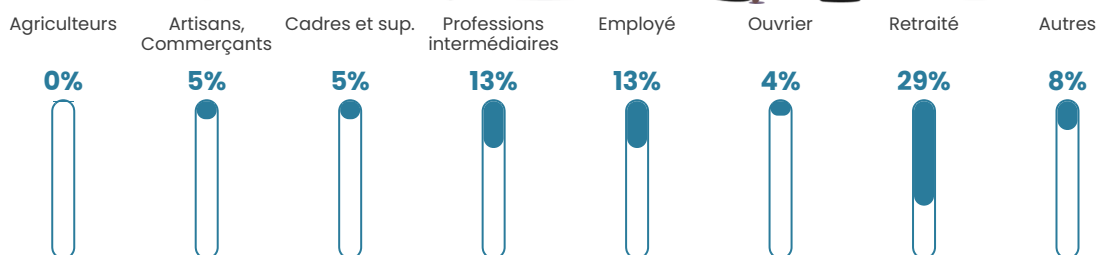

987

Age moyen

43 ans

Pop active

41.1%

Taux chômage

8%

Pop densité

141 h/km²

Revenu moyen

24 720 €/an

Evolution du nombre d'habitants

Sources : Institut national de la statistique et des études économiques (insee) selon Les dernières parutions officielles de 2024 portant sur les années 2020, 2021 et 2022.

Tranche d'âge

Activité professionnelle

Niveau de diplôme

Composition des ménages

Profils électoraux

Premier tour

	Marine LE PEN	29.61 %
	Emmanuel MACRON	26.75 %
	Jean-Luc MÉLENCHON	18.86 %
	Éric ZEMMOUR	8.33 %
	Valérie PÉCRESE	5.70 %
	Jean LASSALLE	3.29 %
	Fabien ROUSSEL	2.41 %
	Yannick JADOT	2.19 %
	Nicolas DUPONT-AIGNAN	1.75 %
	Philippe POUTOU	0.66 %
	Nathalie ARTHAUD	0.22 %
	Anne HIDALGO	0.22 %