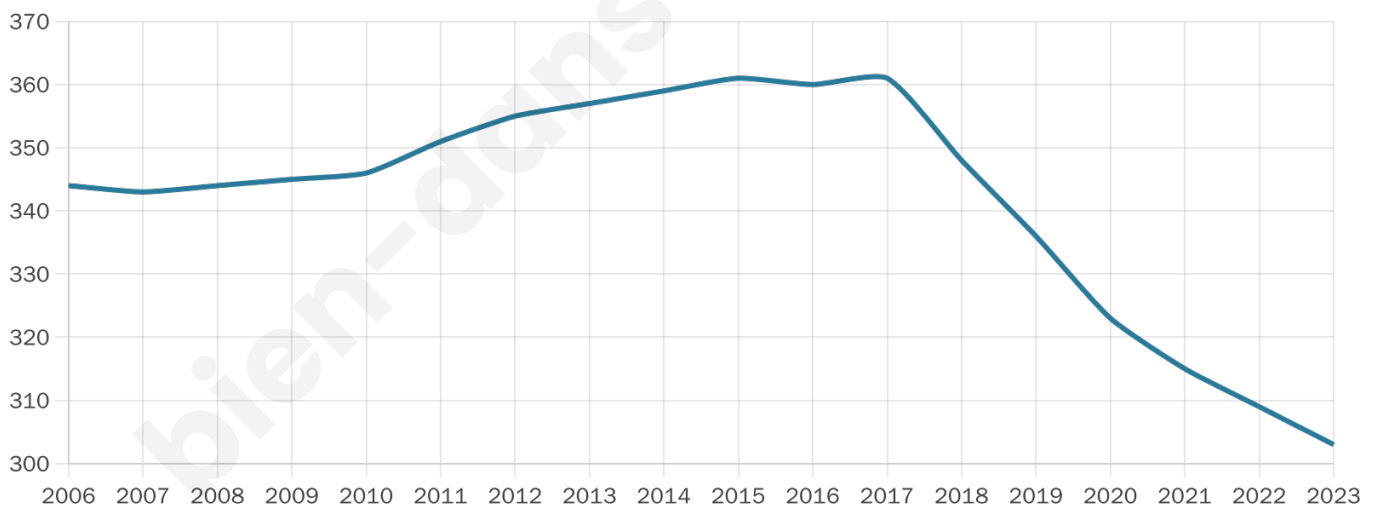

303

Age moyen

48 ans

Pop active

52.1%

Taux chômage

7.5%

Pop densité

12 h/km²

Revenu moyen

23 390 €/an

Evolution du nombre d'habitants

Sources : Institut national de la statistique et des études économiques (insee) selon Les dernières parutions officielles de 2024 portant sur les années 2020, 2021 et 2022.