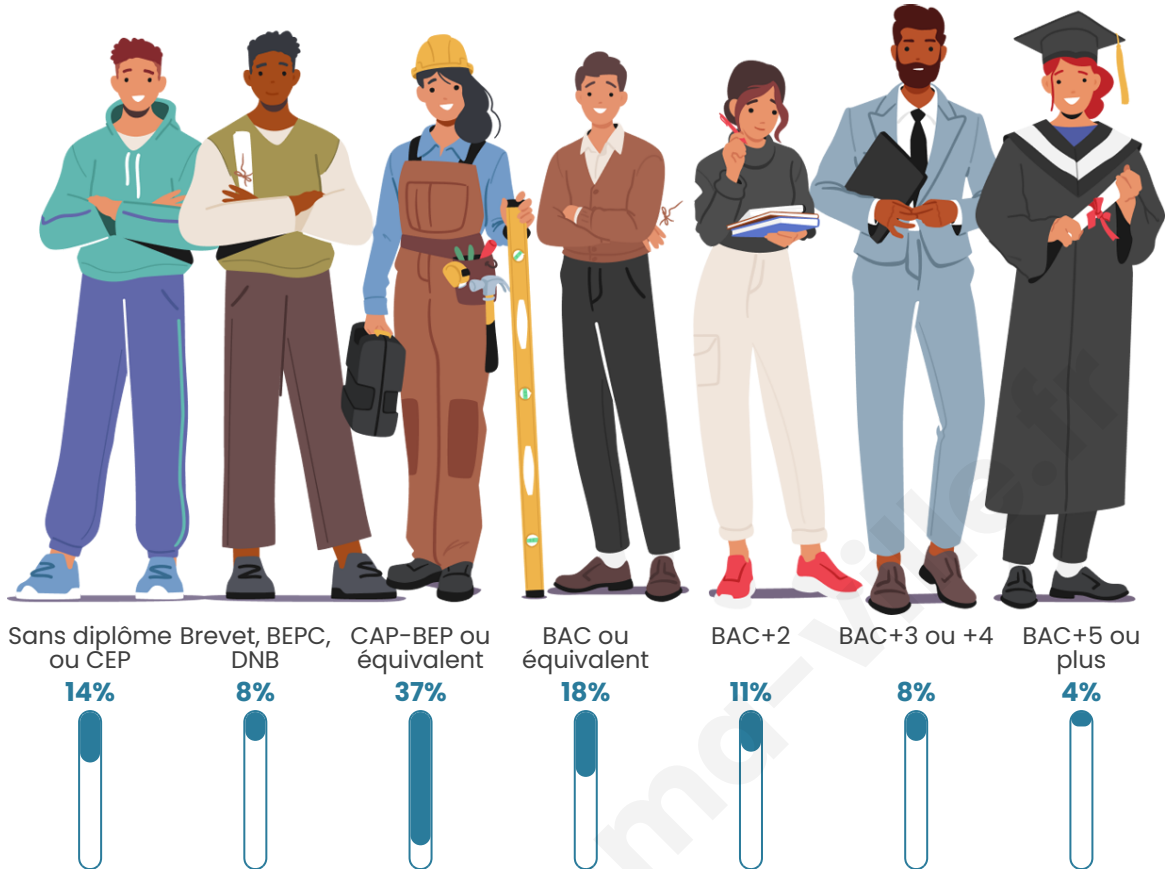

303

Age moyen

48 ans

Pop active

52.1%

Taux chômage

7.5%

Pop densité

Tranche d'âge

Activité professionnelle

Niveau de diplôme

Composition des ménages

Profils électoraux

Premier tour

	Marine LE PEN	22.03 %
	Jean-Luc MÉLENCHON	22.03 %
	Emmanuel MACRON	15.68 %
	Valérie PÉCRESSE	8.47 %
	Fabien ROUSSEL	7.63 %
	Jean LASSALLE	7.63 %
	Yannick JADOT	5.51 %
	Anne HIDALGO	4.66 %
	Éric ZEMMOUR	3.39 %
	Philippe POUTOU	1.27 %
	Nicolas DUPONT-AIGNAN	1.27 %
	Nathalie ARTHAUD	0.42 %