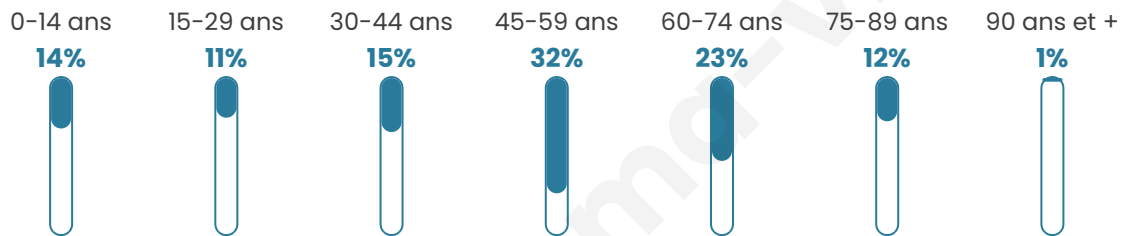

303

Age moyen

48 ans

Pop active

52.1%

Taux chômage

7.5%

Pop densité

12 h/km²

Revenu moyen

23 390 €/an

Evolution du nombre d'habitants

Sources : Institut national de la statistique et des études économiques (insee) selon Les dernières parutions officielles de 2024 portant sur les années 2020, 2021 et 2022.

Tranche d'âge

Activité professionnelle

Niveau de diplôme

Composition des ménages

Profils électoraux

Premier tour

	Marine LE PEN	22.03 %
	Jean-Luc MÉLENCHON	22.03 %
	Emmanuel MACRON	15.68 %
	Valérie PÉCRESSE	8.47 %
	Fabien ROUSSEL	7.63 %
	Jean LASSALLE	7.63 %
	Yannick JADOT	5.51 %
	Anne HIDALGO	4.66 %
	Éric ZEMMOUR	3.39 %
	Philippe POUTOU	1.27 %
	Nicolas DUPONT-AIGNAN	1.27 %
	Nathalie ARTHAUD	0.42 %

279 inscrits

Participation : 85.3%
Votes blancs : 0.00%
Votes nuls : 0.84%

Second tour

	Emmanuel MACRON	51 %
	Marine LE PEN	49 %

279 inscrits

Participation : 83.87%
Votes blancs : 11.11%
Votes nuls : 3.42%