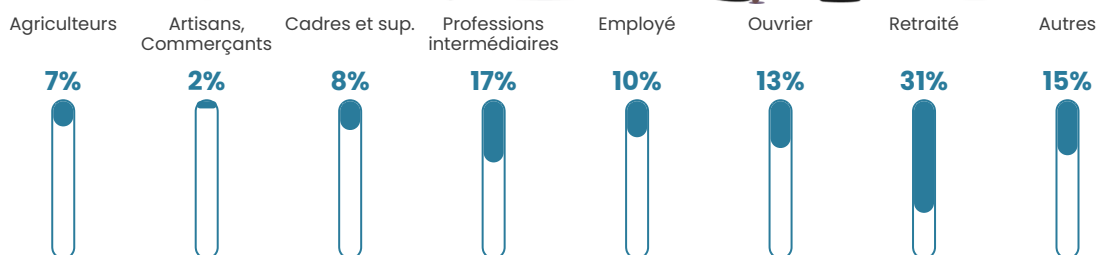

12 h/km²

Revenu moyen

23 390 €/an

Evolution du nombre d'habitants

Sources : Institut national de la statistique et des études économiques (insee) selon Les dernières parutions officielles de 2024 portant sur les années 2020, 2021 et 2022.

Tranche d'âge

Activité professionnelle

Niveau de diplôme

Composition des ménages

Profils électoraux

Premier tour

	Marine LE PEN	22.03 %
	Jean-Luc MÉLENCHON	22.03 %
	Emmanuel MACRON	15.68 %
	Valérie PÉCRESSE	8.47 %
	Fabien ROUSSEL	7.63 %
	Jean LASSALLE	7.63 %
	Yannick JADOT	5.51 %
	Anne HIDALGO	4.66 %
	Éric ZEMMOUR	3.39 %
	Philippe POUTOU	1.27 %
	Nicolas DUPONT-AIGNAN	1.27 %
	Nathalie ARTHAUD	0.42 %