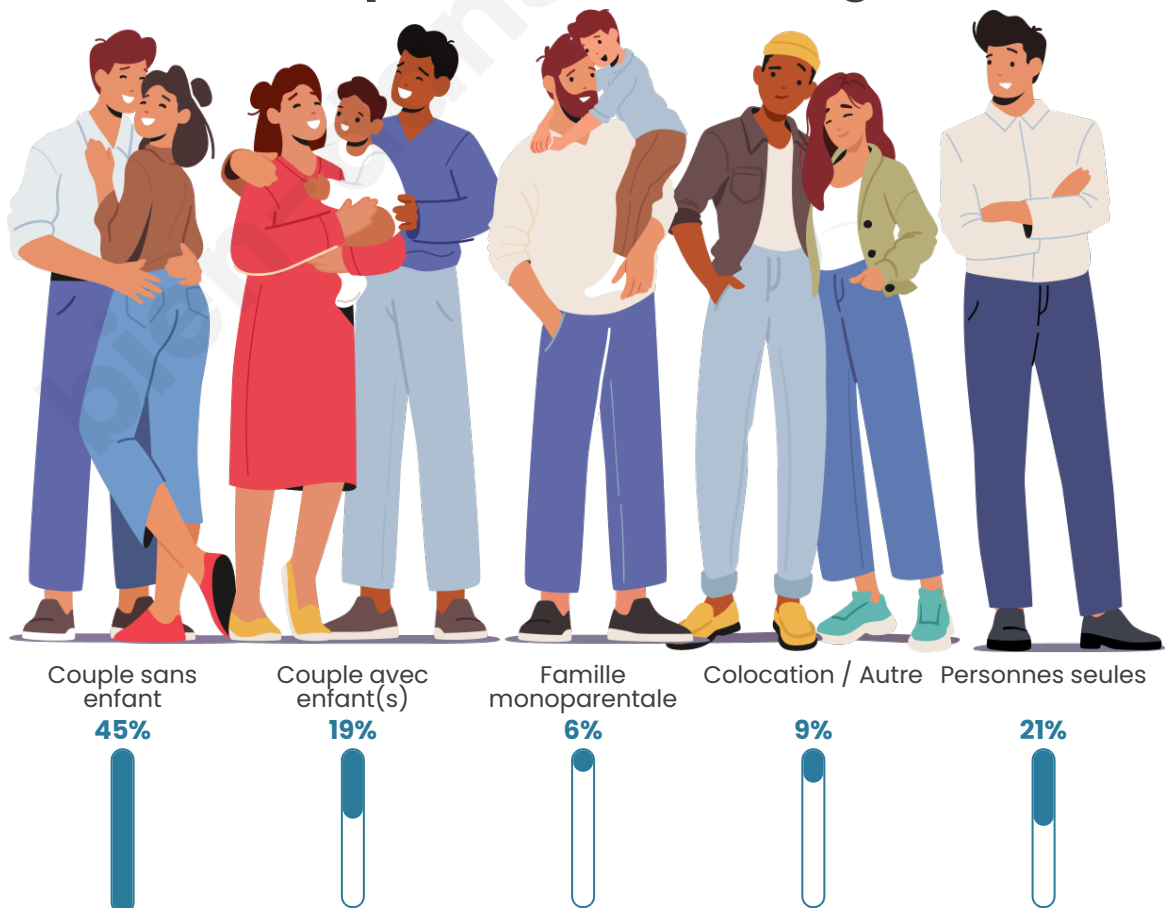

Tranche d'âge

Activité professionnelle

Niveau de diplôme

Composition des ménages

Profils électoraux

Premier tour

	Marine LE PEN	22.03 %
	Jean-Luc MÉLENCHON	22.03 %
	Emmanuel MACRON	15.68 %
	Valérie PÉCRESSE	8.47 %
	Fabien ROUSSEL	7.63 %
	Jean LASSALLE	7.63 %
	Yannick JADOT	5.51 %
	Anne HIDALGO	4.66 %
	Éric ZEMMOUR	3.39 %
	Philippe POUTOU	1.27 %
	Nicolas DUPONT-AIGNAN	1.27 %
	Nathalie ARTHAUD	0.42 %