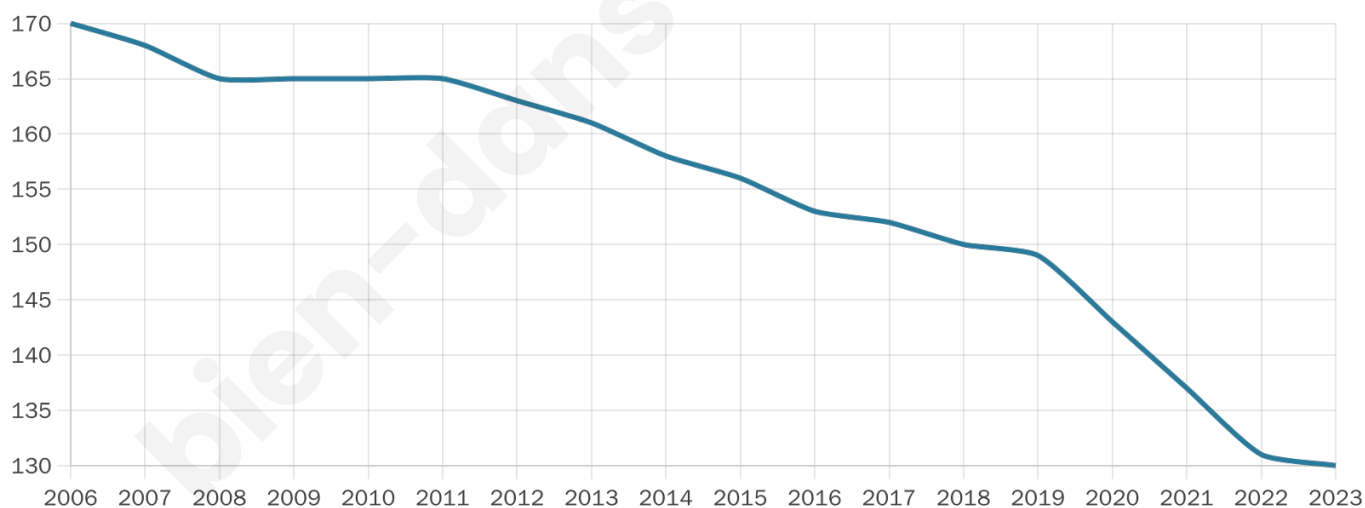

# Statistiques sur la population

Nombre d'habitants

**130**

Age moyen

**44 ans**

Pop active

**56.9%**

Taux chômage

**5.6%**

Pop densité

**65 h/km<sup>2</sup>**

Revenu moyen

**26 850 €/an**

## Evolution du nombre d'habitants

Sources : Institut national de la statistique et des études économiques (insee) selon Les dernières parutions officielles de 2024 portant sur les années 2020, 2021 et 2022.