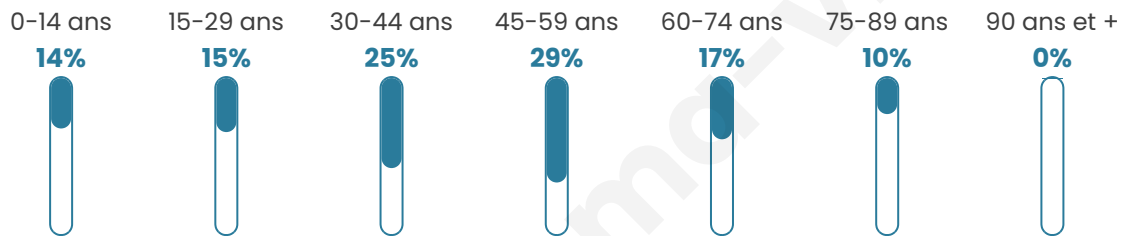

# Statistiques sur la population

Nombre d'habitants

**130**

Age moyen

**44 ans**

Pop active

**56.9%**

Taux chômage

**5.6%**

Pop densité

**65 h/km<sup>2</sup>**

Revenu moyen

**26 850 €/an**

## Evolution du nombre d'habitants

Sources : Institut national de la statistique et des études économiques (insee) selon Les dernières parutions officielles de 2024 portant sur les années 2020, 2021 et 2022.

## Tranche d'âge