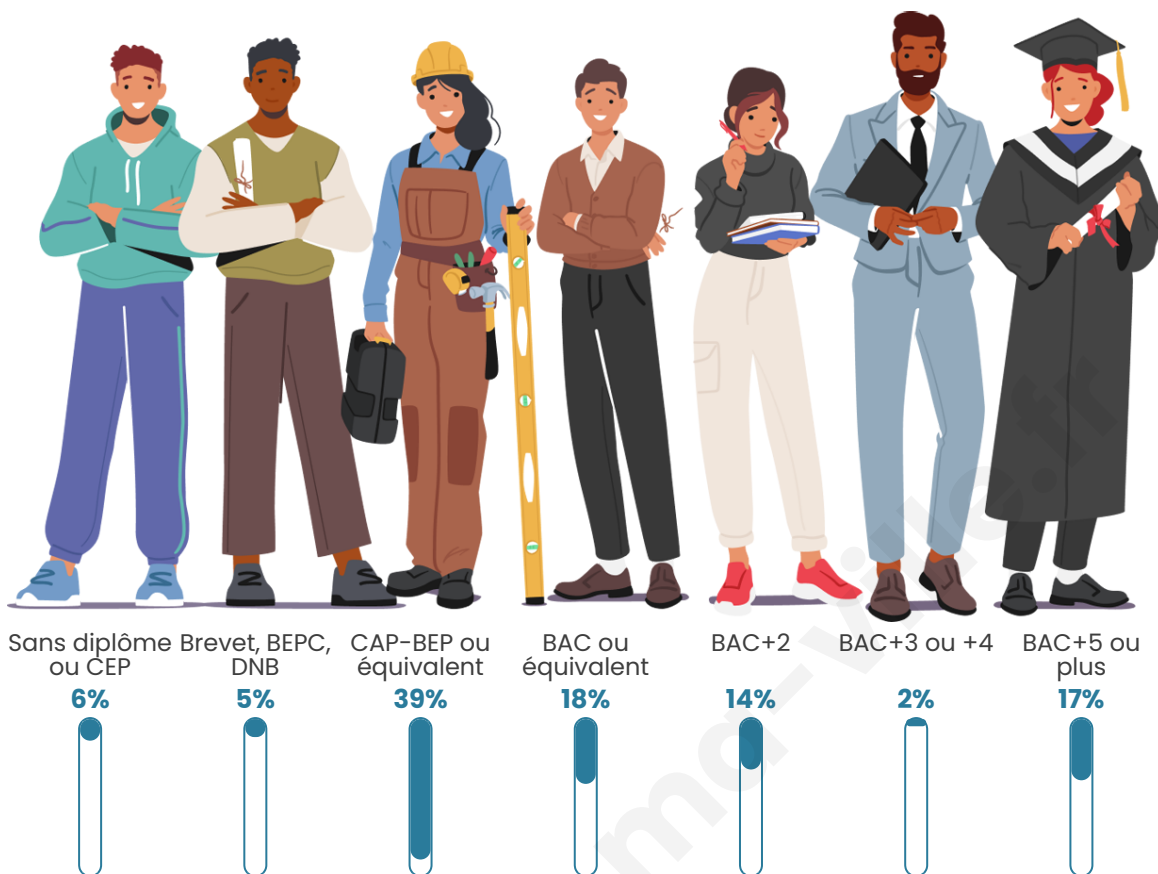

98

Age moyen

41 ans

Pop active

51%

Taux chômage

3.5%

Pop densité

Tranche d'âge

Activité professionnelle

Niveau de diplôme

Composition des ménages

Profils électoraux

Premier tour

	Marine LE PEN	31.88 %
	Emmanuel MACRON	24.64 %
	Jean-Luc MÉLENCHON	21.74 %
	Jean LASSALLE	8.70 %
	Éric ZEMMOUR	8.70 %
	Nicolas DUPONT-AIGNAN	2.90 %
	Yannick JADOT	1.45 %
	Nathalie ARTHAUD	0.00 %
	Fabien ROUSSEL	0.00 %
	Anne HIDALGO	0.00 %
	Valérie PÉCRESSE	0.00 %
	Philippe POUTOU	0.00 %