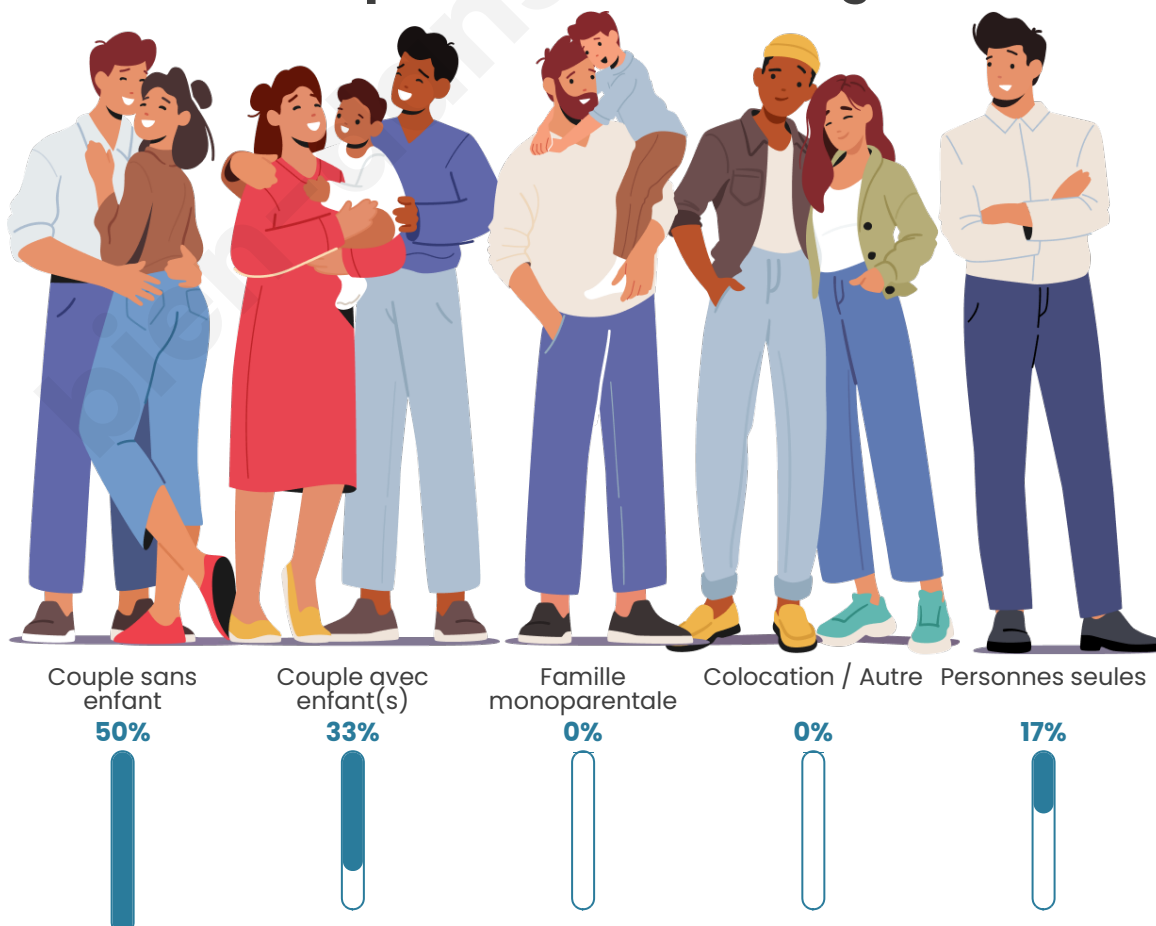

Tranche d'âge

Activité professionnelle

Niveau de diplôme

Composition des ménages

Profils électoraux

Premier tour

	Marine LE PEN	31.88 %
	Emmanuel MACRON	24.64 %
	Jean-Luc MÉLENCHON	21.74 %
	Jean LASSALLE	8.70 %
	Éric ZEMMOUR	8.70 %
	Nicolas DUPONT-AIGNAN	2.90 %
	Yannick JADOT	1.45 %
	Nathalie ARTHAUD	0.00 %
	Fabien ROUSSEL	0.00 %
	Anne HIDALGO	0.00 %
	Valérie PÉCRESSE	0.00 %
	Philippe POUTOU	0.00 %