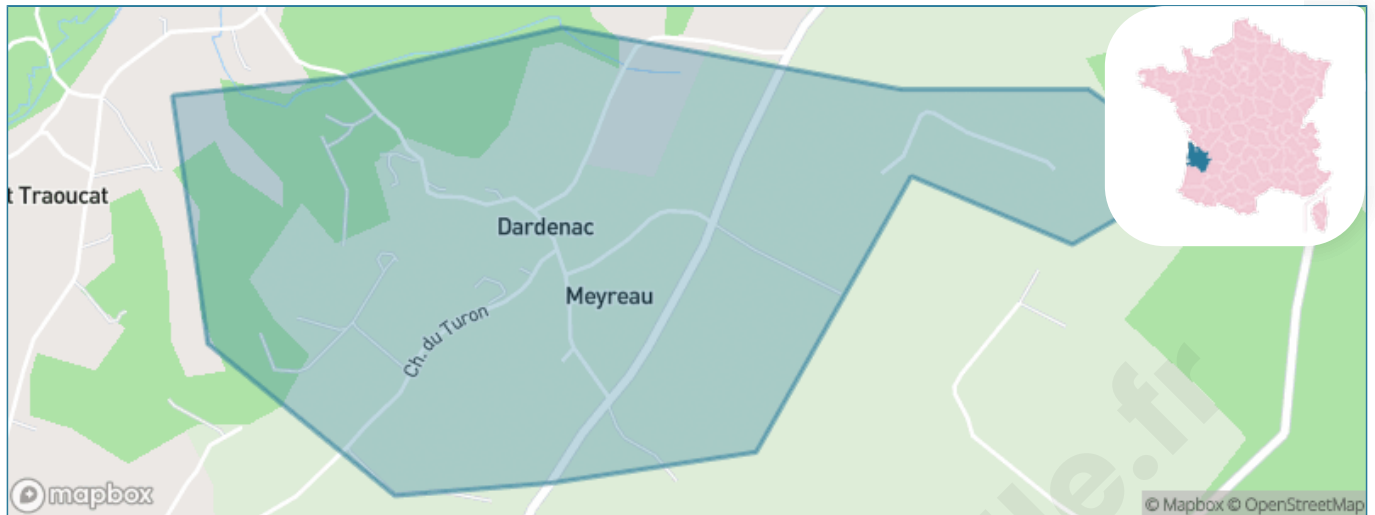

Version web

Ville de Dardenac

Présenté par

BIEN dans
ma **VILLE** 

Sommaire

Situation géographique	3
Statistiques sur la population	4
Evolution du nombre d'habitants	4
Tranche d'âge	5
0-14 ans	5
15-29 ans	5
30-44 ans	5
45-59 ans	5
60-74 ans	5
75-89 ans	5
90 ans et +	5
Activité professionnelle	5
Agriculteurs	5
Artisans, Commerçants	5
Cadres et sup.	5
Professions intermédiaires	5
Employé	5
Ouvrier	5
Retraité	5
Autres	5
Niveau de diplôme	6
Sans diplôme ou CEP	6
Brevet, BEPC, DNB	6
CAP-BEP ou équivalent	6
BAC ou équivalent	6
BAC+2	6
BAC+3 ou +4	6
BAC+5 ou plus	6
Composition des ménages	6
Couple sans enfant	6
Couple avec enfant(s)	6
Famille monoparentale	6
Colocation / Autre	6
Personnes seules	6
Profils électoraux	7
Premier tour	7
Sécurité	8
Evolution du nombre d'infractions	8
Pour comparer	9
Services à la population	10
Commerce	10
Éducation	10
Villes autour de Dardenac	11

Situation géographique

i Informations clés

- **Région** : Nouvelle-Aquitaine
- **Département** : Gironde
- **Code postal** : 33420
- **Superficie** : 1 km²

Statistiques sur la population

Nombre d'habitants