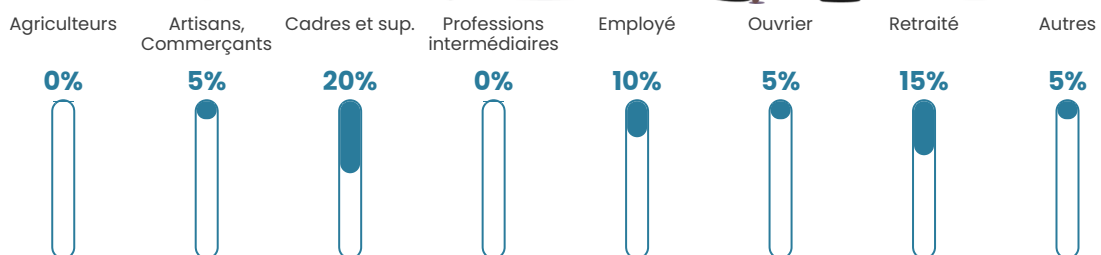

98 h/km²

Revenu moyen

NC

Evolution du nombre d'habitants

Sources : Institut national de la statistique et des études économiques (insee) selon Les dernières parutions officielles de 2024 portant sur les années 2020, 2021 et 2022.

Tranche d'âge

Activité professionnelle

Niveau de diplôme

Composition des ménages

Profils électoraux

Premier tour

	Marine LE PEN	31.88 %
	Emmanuel MACRON	24.64 %
	Jean-Luc MÉLENCHON	21.74 %
	Jean LASSALLE	8.70 %
	Éric ZEMMOUR	8.70 %
	Nicolas DUPONT-AIGNAN	2.90 %
	Yannick JADOT	1.45 %
	Nathalie ARTHAUD	0.00 %
	Fabien ROUSSEL	0.00 %
	Anne HIDALGO	0.00 %
	Valérie PÉCRESSE	0.00 %
	Philippe POUTOU	0.00 %