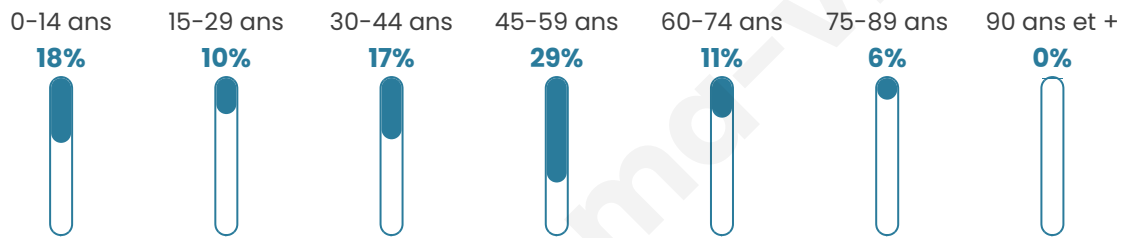

98

Age moyen

41 ans

Pop active

51%

Taux chômage

3.5%

Pop densité

98 h/km²

Revenu moyen

NC

Evolution du nombre d'habitants

Sources : Institut national de la statistique et des études économiques (insee) selon Les dernières parutions officielles de 2024 portant sur les années 2020, 2021 et 2022.

Tranche d'âge

Activité professionnelle

Niveau de diplôme

Composition des ménages

Profils électoraux

Premier tour

	Marine LE PEN	31.88 %
	Emmanuel MACRON	24.64 %
	Jean-Luc MÉLENCHON	21.74 %
	Jean LASSALLE	8.70 %
	Éric ZEMMOUR	8.70 %
	Nicolas DUPONT-AIGNAN	2.90 %
	Yannick JADOT	1.45 %
	Nathalie ARTHAUD	0.00 %
	Fabien ROUSSEL	0.00 %
	Anne HIDALGO	0.00 %
	Valérie PÉCRESSE	0.00 %
	Philippe POUTOU	0.00 %