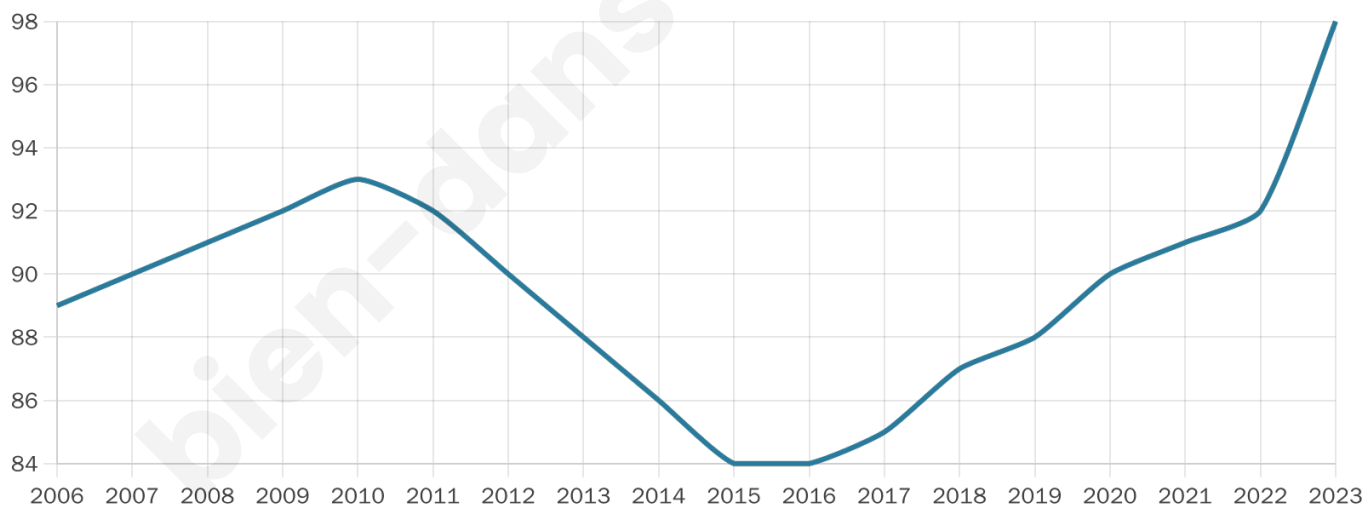

98

Age moyen

41 ans

Pop active

51%

Taux chômage

3.5%

Pop densité

98 h/km²

Revenu moyen

NC

Evolution du nombre d'habitants

Sources : Institut national de la statistique et des études économiques (insee) selon Les dernières parutions officielles de 2024 portant sur les années 2020, 2021 et 2022.