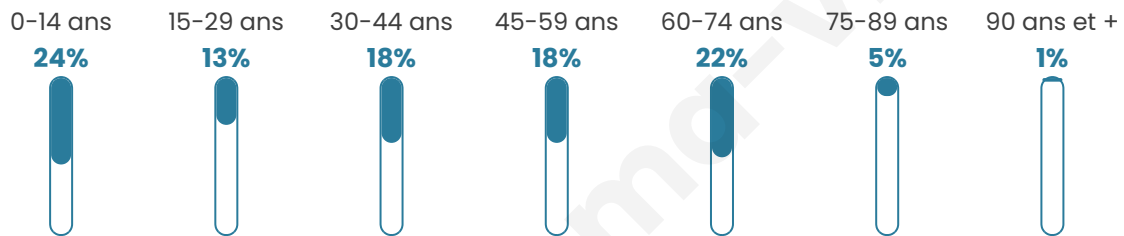

# Statistiques sur la population

Nombre d'habitants

**330**

Age moyen

**40 ans**

Pop active

**45.8%**

Taux chômage

**4.9%**

Pop densité

**18 h/km<sup>2</sup>**

Revenu moyen

**22 380 €/an**

## Evolution du nombre d'habitants

Sources : Institut national de la statistique et des études économiques (insee) selon Les dernières parutions officielles de 2024 portant sur les années 2020, 2021 et 2022.

## Tranche d'âge