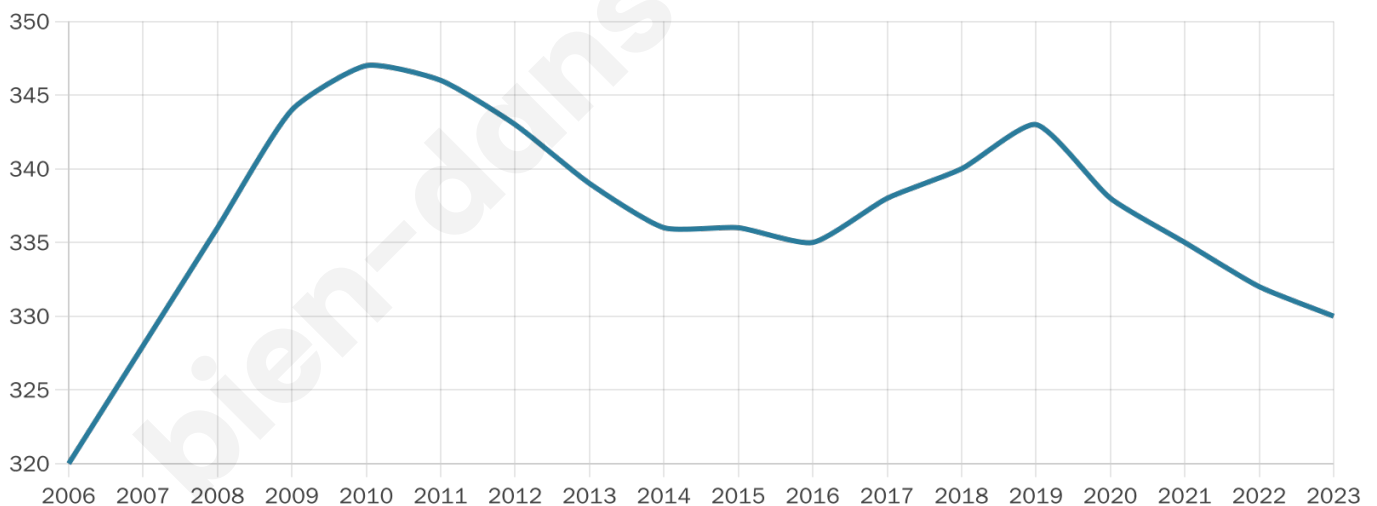

# Statistiques sur la population

Nombre d'habitants

**330**

Age moyen

**40 ans**

Pop active

**45.8%**

Taux chômage

**4.9%**

Pop densité

**18 h/km<sup>2</sup>**

Revenu moyen

**22 380 €/an**

## Evolution du nombre d'habitants

Sources : Institut national de la statistique et des études économiques (insee) selon Les dernières parutions officielles de 2024 portant sur les années 2020, 2021 et 2022.