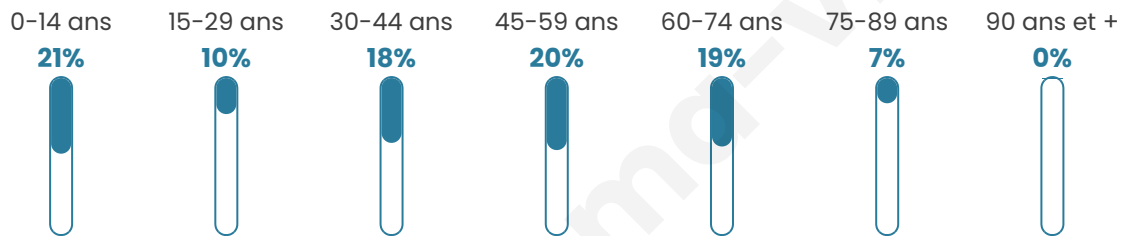

# Statistiques sur la population

Nombre d'habitants

**272**

Age moyen

**41 ans**

Pop active

**47.1%**

Taux chômage

**12%**

Pop densité

**17 h/km<sup>2</sup>**

Revenu moyen

**19 770 €/an**

## Evolution du nombre d'habitants

Sources : Institut national de la statistique et des études économiques (insee) selon Les dernières parutions officielles de 2024 portant sur les années 2020, 2021 et 2022.

## Tranche d'âge