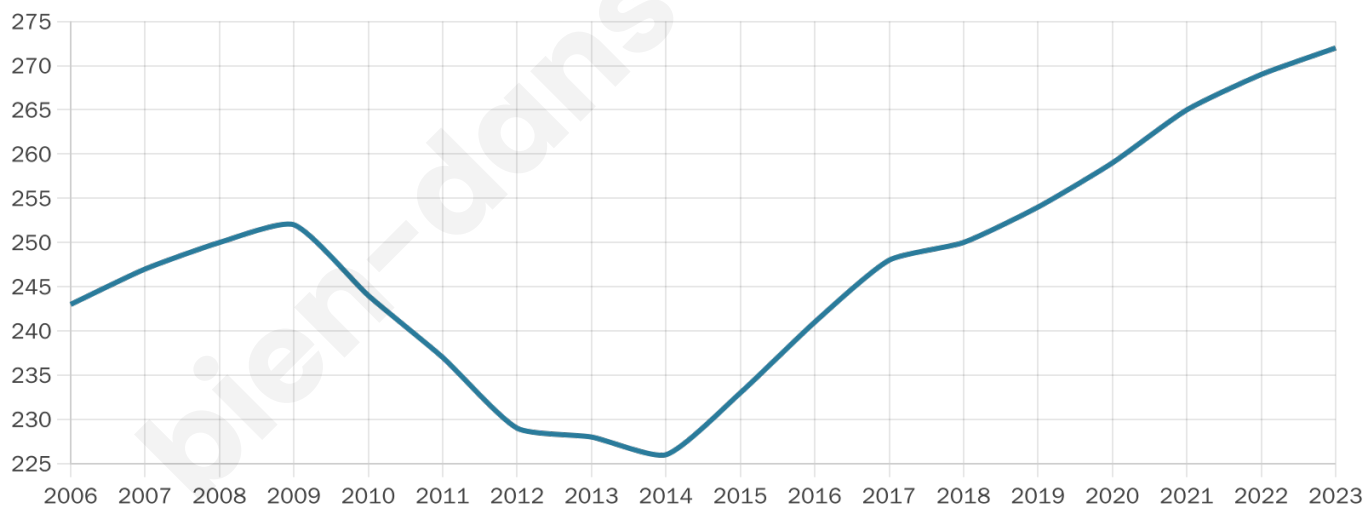

# Statistiques sur la population

Nombre d'habitants

**272**

Age moyen

**41 ans**

Pop active

**47.1%**

Taux chômage

**12%**

Pop densité

**17 h/km<sup>2</sup>**

Revenu moyen

**19 770 €/an**

## Evolution du nombre d'habitants

Sources : Institut national de la statistique et des études économiques (insee) selon Les dernières parutions officielles de 2024 portant sur les années 2020, 2021 et 2022.