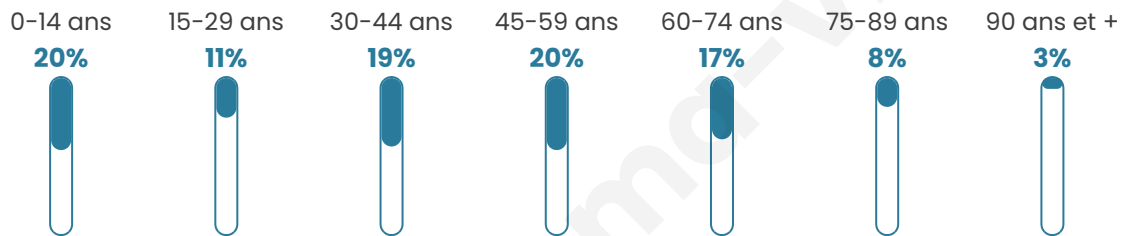

Situation géographique

i Informations clés

- **Région** : Bretagne
- **Département** : Finistère
- **Code postal** : 29460
- **Superficie** : 5 km²

Statistiques sur la population

Nombre d'habitants

1 864

Age moyen

43 ans

Pop active

43.9%

Taux chômage

4.2%

Pop densité

373 h/km²

Revenu moyen

Tranche d'âge

Activité professionnelle

Niveau de diplôme

Composition des ménages

Profils électoraux

Premier tour

	Emmanuel MACRON	32.83 %
	Jean-Luc MÉLENCHON	27.20 %
	Marine LE PEN	12.85 %
	Yannick JADOT	8.48 %
	Valérie PÉCRESE	4.11 %
	Éric ZEMMOUR	4.03 %
	Anne HIDALGO	3.19 %
	Jean LASSALLE	2.43 %
	Fabien ROUSSEL	2.27 %
	Nicolas DUPONT- AIGNAN	1.26 %
	Philippe POUTOU	1.01 %
	Nathalie ARTHAUD	0.34 %