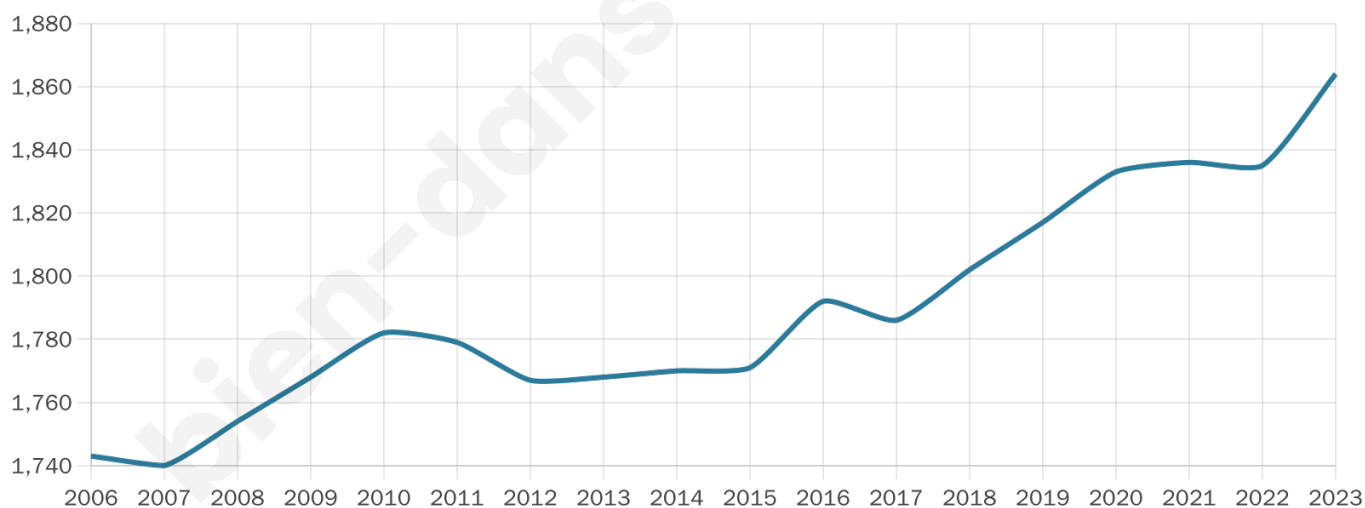

Situation géographique

i Informations clés

- **Région** : Bretagne
- **Département** : Finistère
- **Code postal** : 29460
- **Superficie** : 5 km²

Statistiques sur la population

Nombre d'habitants

1 864

Age moyen

43 ans

Pop active

43.9%

Taux chômage

4.2%

Pop densité

373 h/km²

Revenu moyen

25 810 €/an

Evolution du nombre d'habitants

Sources : Institut national de la statistique et des études économiques (insee) selon Les dernières parutions officielles de 2024 portant sur les années 2020, 2021 et 2022.