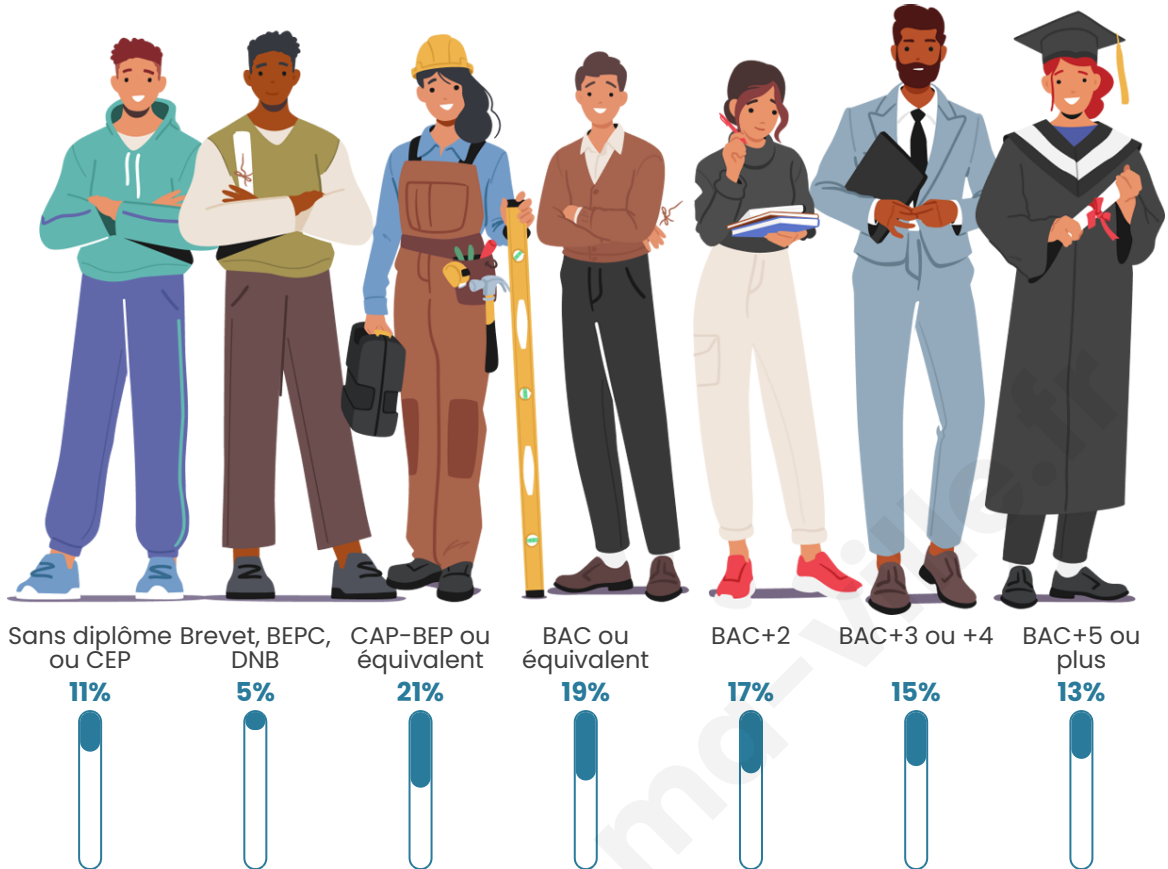

Tranche d'âge

Activité professionnelle

Niveau de diplôme

Composition des ménages

Profils électoraux

Premier tour

	Emmanuel MACRON	32.83 %
	Jean-Luc MÉLENCHON	27.20 %
	Marine LE PEN	12.85 %
	Yannick JADOT	8.48 %
	Valérie PÉCRESE	4.11 %
	Éric ZEMMOUR	4.03 %
	Anne HIDALGO	3.19 %
	Jean LASSALLE	2.43 %
	Fabien ROUSSEL	2.27 %
	Nicolas DUPONT- AIGNAN	1.26 %
	Philippe POUTOU	1.01 %
	Nathalie ARTHAUD	0.34 %