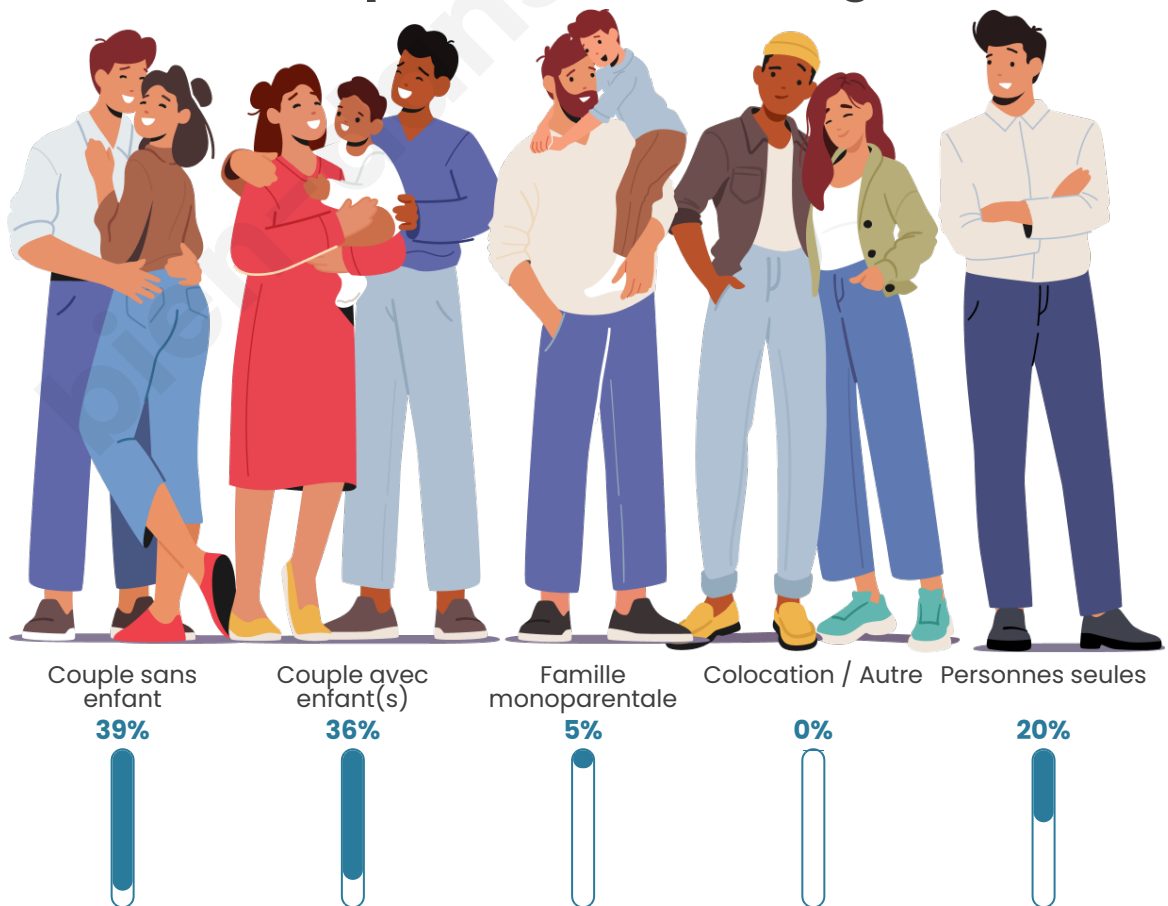

Tranche d'âge

Activité professionnelle

Niveau de diplôme

Composition des ménages

Profils électoraux

Premier tour

	Emmanuel MACRON	32.83 %
	Jean-Luc MÉLENCHON	27.20 %
	Marine LE PEN	12.85 %
	Yannick JADOT	8.48 %
	Valérie PÉCRESE	4.11 %
	Éric ZEMMOUR	4.03 %
	Anne HIDALGO	3.19 %
	Jean LASSALLE	2.43 %
	Fabien ROUSSEL	2.27 %
	Nicolas DUPONT- AIGNAN	1.26 %
	Philippe POUTOU	1.01 %
	Nathalie ARTHAUD	0.34 %