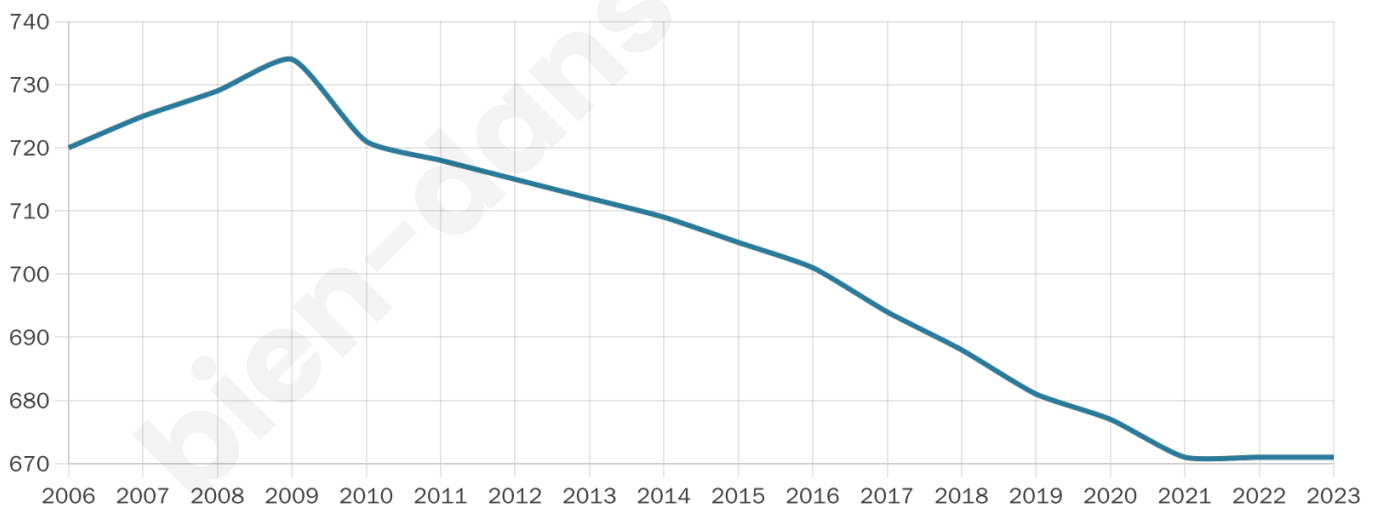

671

Age moyen

42 ans

Pop active

52.6%

Taux chômage

5.9%

Pop densité

16 h/km²

Revenu moyen

20 570 €/an

Evolution du nombre d'habitants

Sources : Institut national de la statistique et des études économiques (insee) selon Les dernières parutions officielles de 2024 portant sur les années 2020, 2021 et 2022.