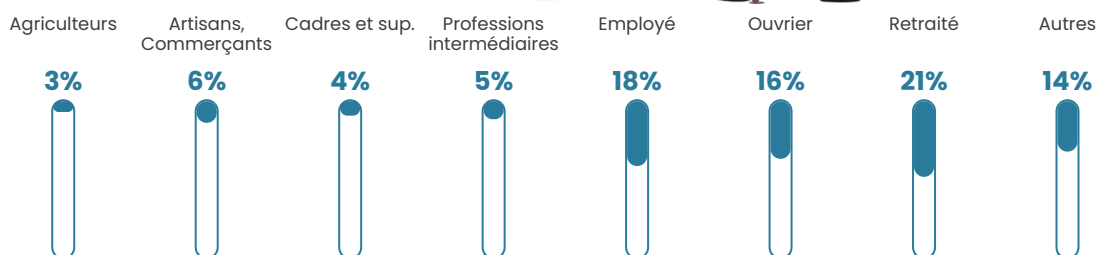

16 h/km²

Revenu moyen

20 570 €/an

Evolution du nombre d'habitants

Sources : Institut national de la statistique et des études économiques (insee) selon Les dernières parutions officielles de 2024 portant sur les années 2020, 2021 et 2022.

Tranche d'âge

Activité professionnelle

Niveau de diplôme

Composition des ménages

Profils électoraux

Premier tour

	Marine LE PEN	35.06 %
	Emmanuel MACRON	24.68 %
	Jean-Luc MÉLENCHON	13.77 %
	Valérie PÉCRESSÉ	6.23 %
	Éric ZEMMOUR	5.71 %
	Jean LASSALLE	4.16 %
	Fabien ROUSSEL	2.60 %
	Yannick JADOT	2.34 %
	Nathalie ARTHAUD	1.82 %
	Nicolas DUPONT-AIGNAN	1.56 %
	Anne HIDALGO	1.04 %
	Philippe POUTOU	1.04 %