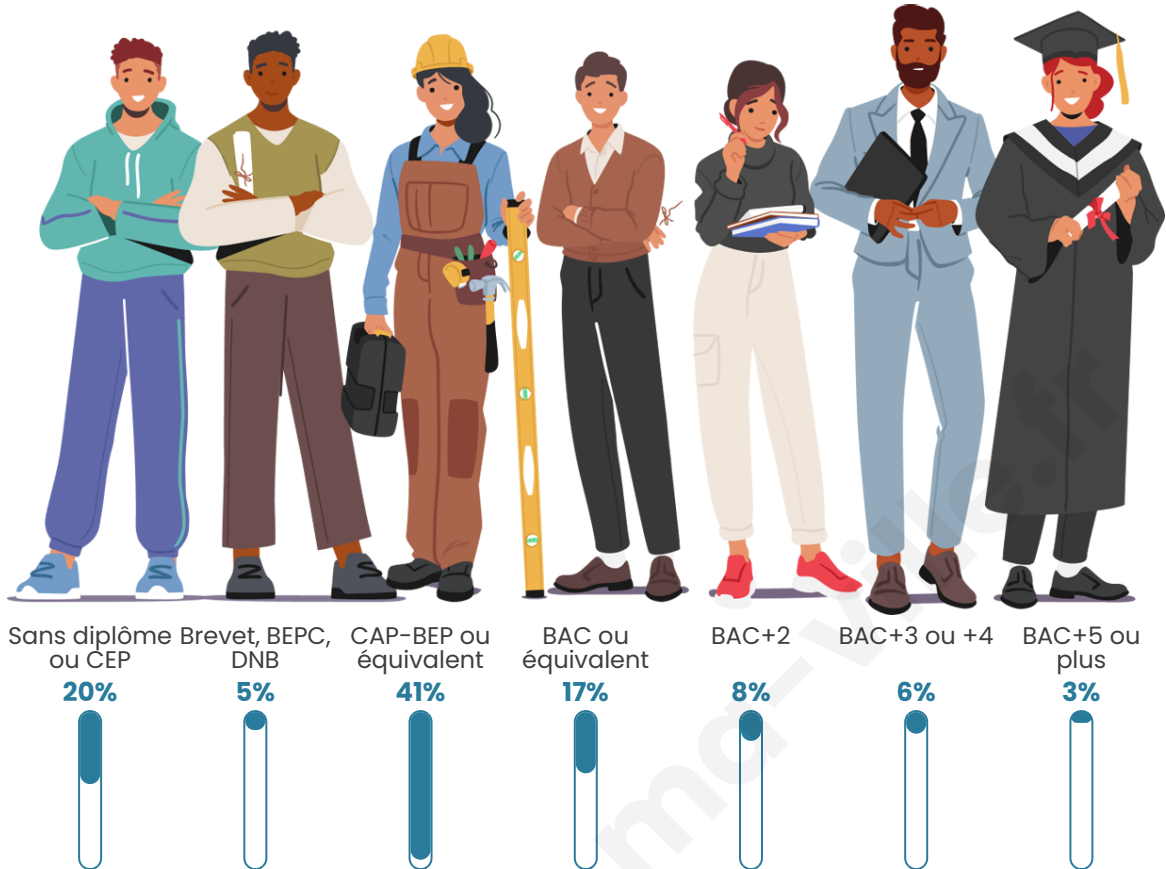

671

Age moyen

42 ans

Pop active

52.6%

Taux chômage

5.9%

Pop densité

Tranche d'âge

Activité professionnelle

Niveau de diplôme

Composition des ménages

Profils électoraux

Premier tour

	Marine LE PEN	35.06 %
	Emmanuel MACRON	24.68 %
	Jean-Luc MÉLENCHON	13.77 %
	Valérie PÉCRESSÉ	6.23 %
	Éric ZEMMOUR	5.71 %
	Jean LASSALLE	4.16 %
	Fabien ROUSSEL	2.60 %
	Yannick JADOT	2.34 %
	Nathalie ARTHAUD	1.82 %
	Nicolas DUPONT-AIGNAN	1.56 %
	Anne HIDALGO	1.04 %
	Philippe POUTOU	1.04 %