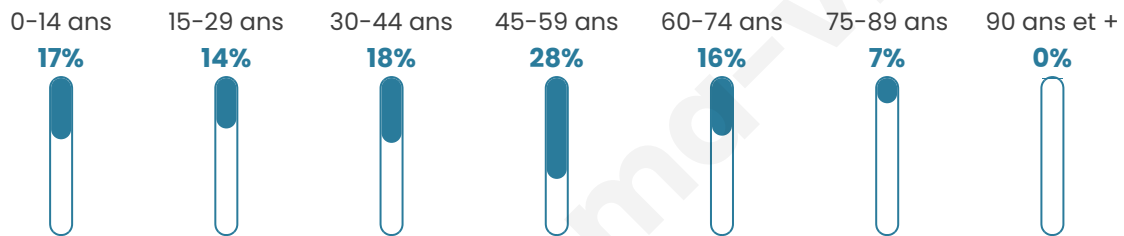

671

Age moyen

42 ans

Pop active

52.6%

Taux chômage

5.9%

Pop densité

16 h/km²

Revenu moyen

20 570 €/an

Evolution du nombre d'habitants

Sources : Institut national de la statistique et des études économiques (insee) selon Les dernières parutions officielles de 2024 portant sur les années 2020, 2021 et 2022.

Tranche d'âge

Activité professionnelle

Niveau de diplôme

Composition des ménages

Profils électoraux

Premier tour

	Marine LE PEN	35.06 %
	Emmanuel MACRON	24.68 %
	Jean-Luc MÉLENCHON	13.77 %
	Valérie PÉCRESSÉ	6.23 %
	Éric ZEMMOUR	5.71 %
	Jean LASSALLE	4.16 %
	Fabien ROUSSEL	2.60 %
	Yannick JADOT	2.34 %
	Nathalie ARTHAUD	1.82 %
	Nicolas DUPONT-AIGNAN	1.56 %
	Anne HIDALGO	1.04 %
	Philippe POUTOU	1.04 %