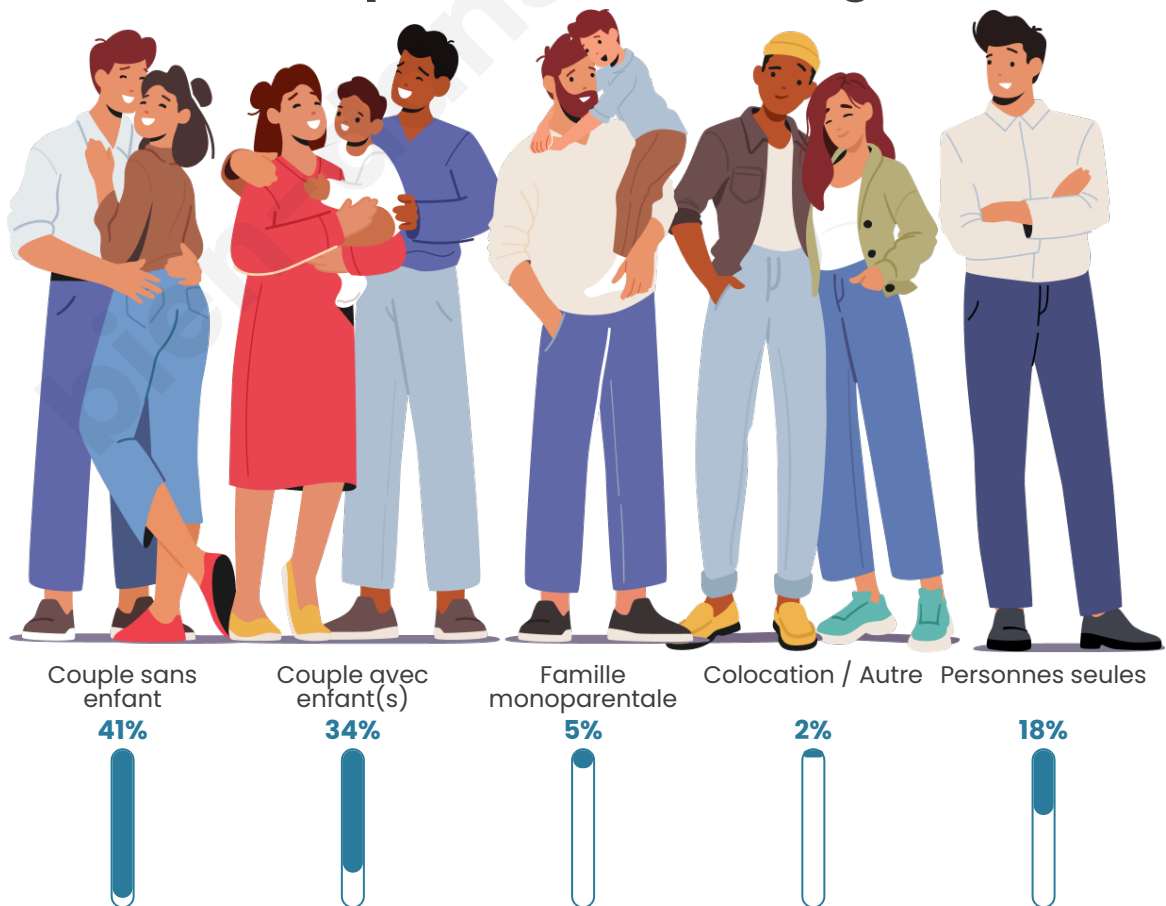

Tranche d'âge

Activité professionnelle

Niveau de diplôme

Composition des ménages

Profils électoraux

Premier tour

	Marine LE PEN	35.06 %
	Emmanuel MACRON	24.68 %
	Jean-Luc MÉLENCHON	13.77 %
	Valérie PÉCRESSÉ	6.23 %
	Éric ZEMMOUR	5.71 %
	Jean LASSALLE	4.16 %
	Fabien ROUSSEL	2.60 %
	Yannick JADOT	2.34 %
	Nathalie ARTHAUD	1.82 %
	Nicolas DUPONT-AIGNAN	1.56 %
	Anne HIDALGO	1.04 %
	Philippe POUTOU	1.04 %