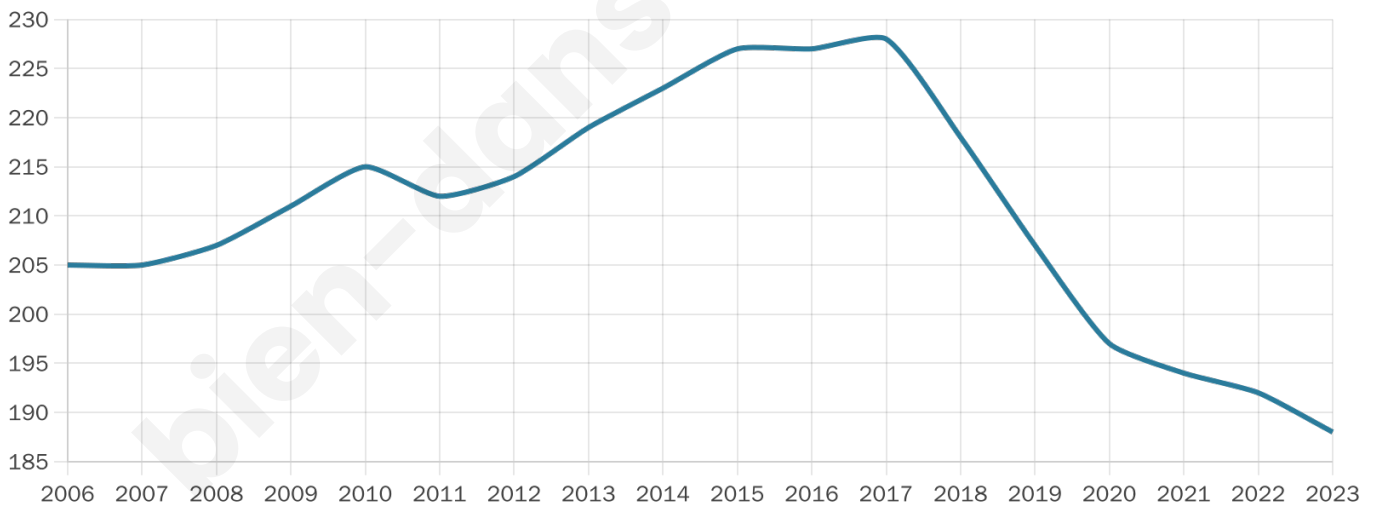

# Statistiques sur la population

Nombre d'habitants

**188**

Age moyen

**45 ans**

Pop active

**42%**

Taux chômage

**7.2%**

Pop densité

**13 h/km<sup>2</sup>**

Revenu moyen

**20 880 €/an**

## Evolution du nombre d'habitants

Sources : Institut national de la statistique et des études économiques (insee) selon Les dernières parutions officielles de 2024 portant sur les années 2020, 2021 et 2022.