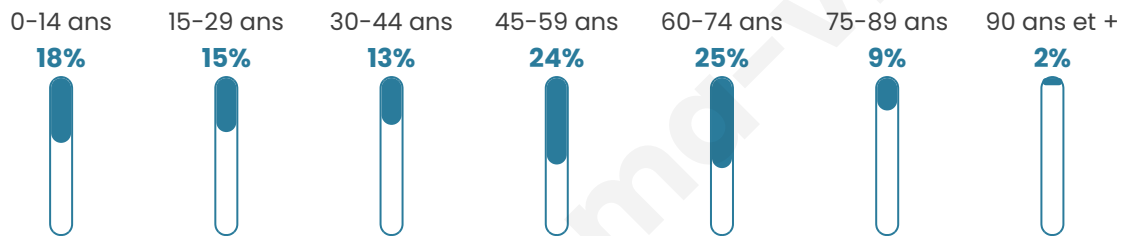

# Statistiques sur la population

Nombre d'habitants

**188**

Age moyen

**45 ans**

Pop active

**42%**

Taux chômage

**7.2%**

Pop densité

**13 h/km<sup>2</sup>**

Revenu moyen

**20 880 €/an**

## Evolution du nombre d'habitants

Sources : Institut national de la statistique et des études économiques (insee) selon Les dernières parutions officielles de 2024 portant sur les années 2020, 2021 et 2022.

## Tranche d'âge