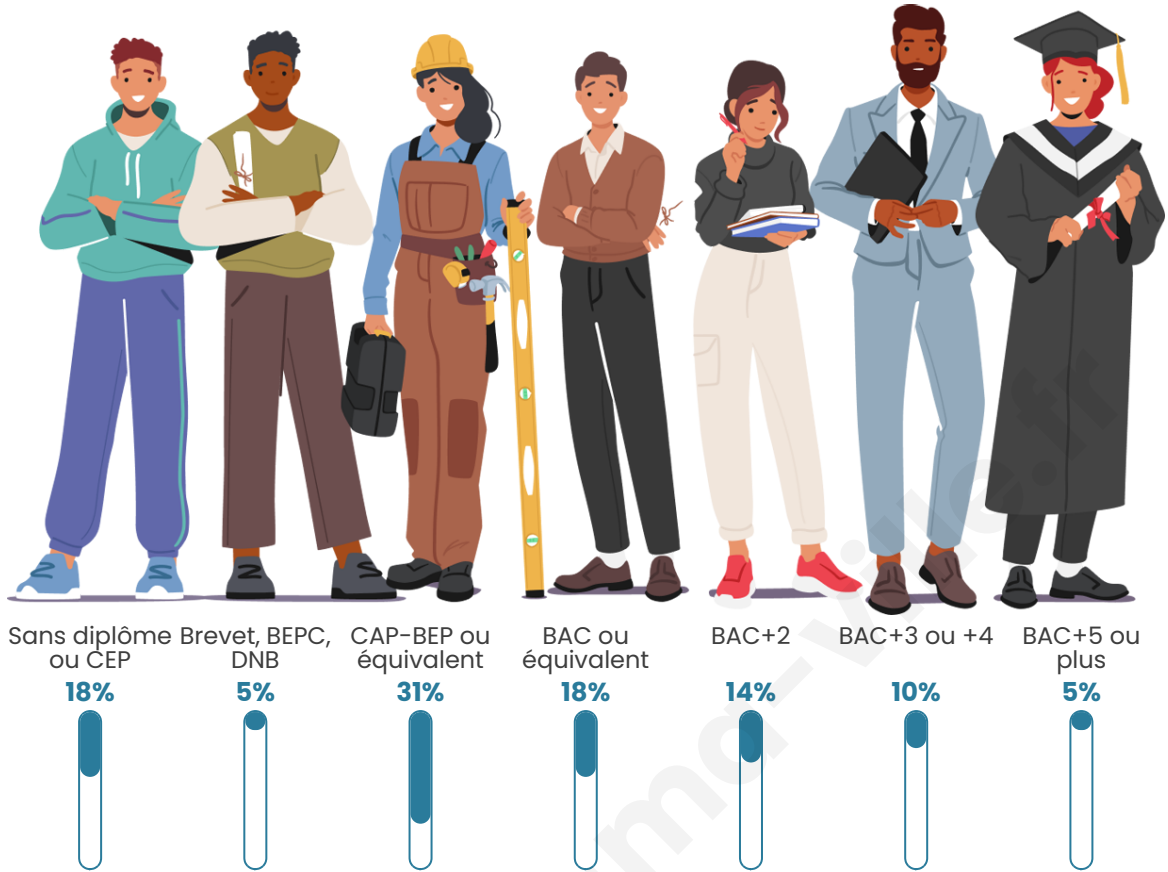

Tranche d'âge

Activité professionnelle

Niveau de diplôme

Composition des ménages

Profils électoraux

Premier tour

	Marine LE PEN	34.63 %
	Emmanuel MACRON	22.68 %
	Jean-Luc MÉLENCHON	17.32 %
	Valérie PÉCRESSE	5.85 %
	Éric ZEMMOUR	5.37 %
	Yannick JADOT	5.12 %
	Nicolas DUPONT-AIGNAN	2.68 %
	Fabien ROUSSEL	2.44 %
	Jean LASSALLE	2.44 %
	Anne HIDALGO	0.73 %
	Philippe POUTOU	0.73 %
	Nathalie ARTHAUD	0.00 %