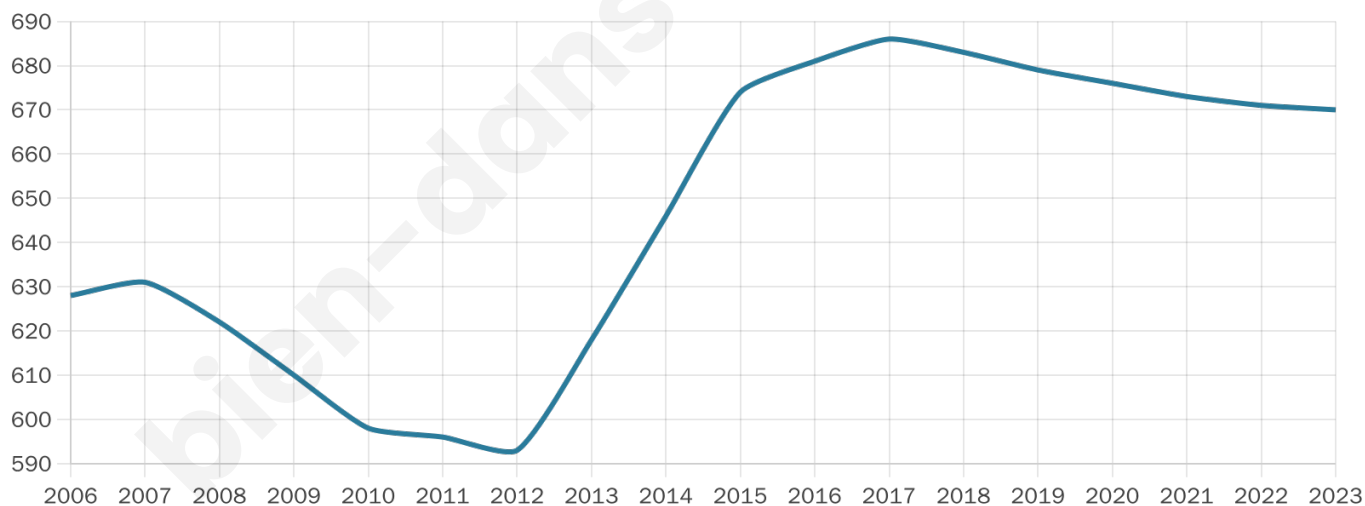

Version web

Ville de Danne-et- Quatre-Vents

Présenté par

BIEN dans
ma **VILLE** 

Sommaire

Situation géographique	3
Statistiques sur la population	4
Evolution du nombre d'habitants	4
Tranche d'âge	5
0-14 ans	5
15-29 ans	5
30-44 ans	5
45-59 ans	5
60-74 ans	5
75-89 ans	5
90 ans et +	5
Activité professionnelle	5
Agriculteurs	5
Artisans, Commerçants	5
Cadres et sup.	5
Professions intermédiaires	5
Employé	5
Ouvrier	5
Retraité	5
Autres	5
Niveau de diplôme	6
Sans diplôme ou CEP	6
Brevet, BEPC, DNB	6
CAP-BEP ou équivalent	6
BAC ou équivalent	6
BAC+2	6
BAC+3 ou +4	6
BAC+5 ou plus	6
Composition des ménages	6
Couple sans enfant	6
Couple avec enfant(s)	6
Famille monoparentale	6
Colocation / Autre	6
Personnes seules	6
Profil électoraux	7
Premier tour	7
Sécurité	8
Evolution du nombre d'infractions	8
Pour comparer	9
Services à la population	10
Commerce	10
Éducation	10
Villes autour de Danne-et-Quatre-Vents	11
Avis sur la ville de Danne-et-Quatre-Vents	12
Moyenne par critère	12
Villes autour de Danne-et-Quatre-Vents	12
Répartition des avis par note	12
Répartition des avis par note	12

42 ans

Pop active

49.4%

Taux chômage

3.5%

Pop densité

96 h/km²

Revenu moyen

24 630 €/an

Evolution du nombre d'habitants

Sources : Institut national de la statistique et des études économiques (insee) selon Les dernières parutions officielles de 2024 portant sur les années 2020, 2021 et 2022.