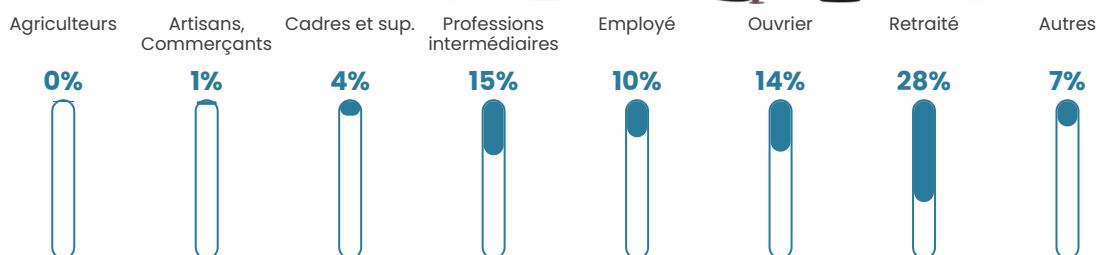

42 ans

Pop active

49.4%

Taux chômage

3.5%

Pop densité

96 h/km²

Revenu moyen

24 630 €/an

Evolution du nombre d'habitants

Sources : Institut national de la statistique et des études économiques (insee) selon Les dernières parutions officielles de 2024 portant sur les années 2020, 2021 et 2022.

Tranche d'âge

Activité professionnelle

Niveau de diplôme

Composition des ménages

Profils électoraux

Premier tour

	Marine LE PEN	34.63 %
	Emmanuel MACRON	22.68 %
	Jean-Luc MÉLENCHON	17.32 %
	Valérie PÉCRESSE	5.85 %
	Éric ZEMMOUR	5.37 %
	Yannick JADOT	5.12 %
	Nicolas DUPONT-AIGNAN	2.68 %
	Fabien ROUSSEL	2.44 %
	Jean LASSALLE	2.44 %
	Anne HIDALGO	0.73 %
	Philippe POUTOU	0.73 %
	Nathalie ARTHAUD	0.00 %