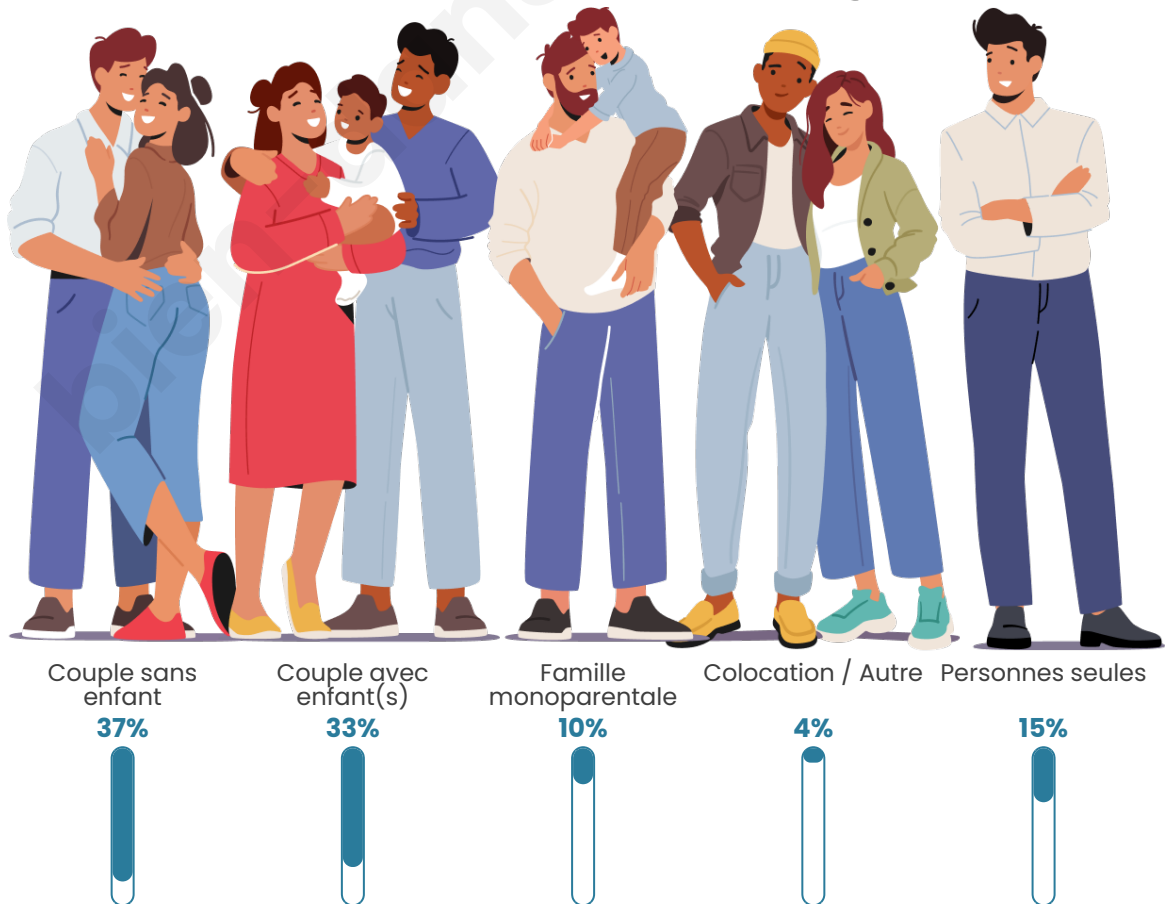

Tranche d'âge

Activité professionnelle

Niveau de diplôme

Composition des ménages

Profils électoraux

Premier tour

	Marine LE PEN	34.63 %
	Emmanuel MACRON	22.68 %
	Jean-Luc MÉLENCHON	17.32 %
	Valérie PÉCRESSE	5.85 %
	Éric ZEMMOUR	5.37 %
	Yannick JADOT	5.12 %
	Nicolas DUPONT-AIGNAN	2.68 %
	Fabien ROUSSEL	2.44 %
	Jean LASSALLE	2.44 %
	Anne HIDALGO	0.73 %
	Philippe POUTOU	0.73 %
	Nathalie ARTHAUD	0.00 %