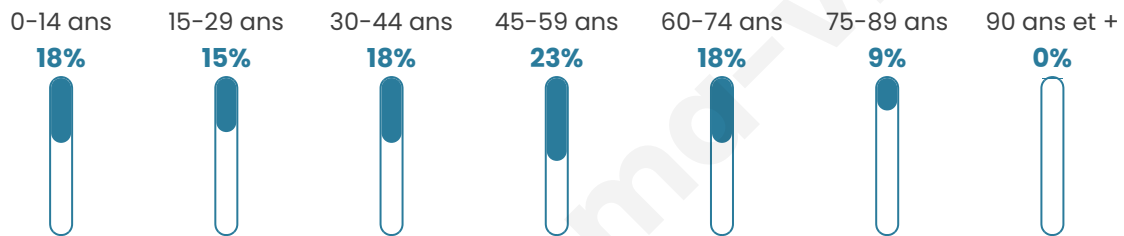

Version web

Ville de Danne-et- Quatre-Vents

Présenté par

BIEN dans
ma **VILLE** 

Sommaire

Situation géographique	3
Statistiques sur la population	4
Evolution du nombre d'habitants	4
Tranche d'âge	5
0-14 ans	5
15-29 ans	5
30-44 ans	5
45-59 ans	5
60-74 ans	5
75-89 ans	5
90 ans et +	5
Activité professionnelle	5
Agriculteurs	5
Artisans, Commerçants	5
Cadres et sup.	5
Professions intermédiaires	5
Employé	5
Ouvrier	5
Retraité	5
Autres	5
Niveau de diplôme	6
Sans diplôme ou CEP	6
Brevet, BEPC, DNB	6
CAP-BEP ou équivalent	6
BAC ou équivalent	6
BAC+2	6
BAC+3 ou +4	6
BAC+5 ou plus	6
Composition des ménages	6
Couple sans enfant	6
Couple avec enfant(s)	6
Famille monoparentale	6
Colocation / Autre	6
Personnes seules	6
Profil électoraux	7
Premier tour	7
Sécurité	8
Evolution du nombre d'infractions	8
Pour comparer	9
Services à la population	10
Commerce	10
Éducation	10
Villes autour de Danne-et-Quatre-Vents	11
Avis sur la ville de Danne-et-Quatre-Vents	12
Moyenne par critère	12
Villes autour de Danne-et-Quatre-Vents	12
Répartition des avis par note	12
Répartition des avis par note	12

42 ans

Pop active

49.4%

Taux chômage

3.5%

Pop densité

96 h/km²

Revenu moyen

Tranche d'âge

Activité professionnelle

Niveau de diplôme

Composition des ménages

Profils électoraux

Premier tour

	Marine LE PEN	34.63 %
	Emmanuel MACRON	22.68 %
	Jean-Luc MÉLENCHON	17.32 %
	Valérie PÉCRESSE	5.85 %
	Éric ZEMMOUR	5.37 %
	Yannick JADOT	5.12 %
	Nicolas DUPONT-AIGNAN	2.68 %
	Fabien ROUSSEL	2.44 %
	Jean LASSALLE	2.44 %
	Anne HIDALGO	0.73 %
	Philippe POUTOU	0.73 %
	Nathalie ARTHAUD	0.00 %