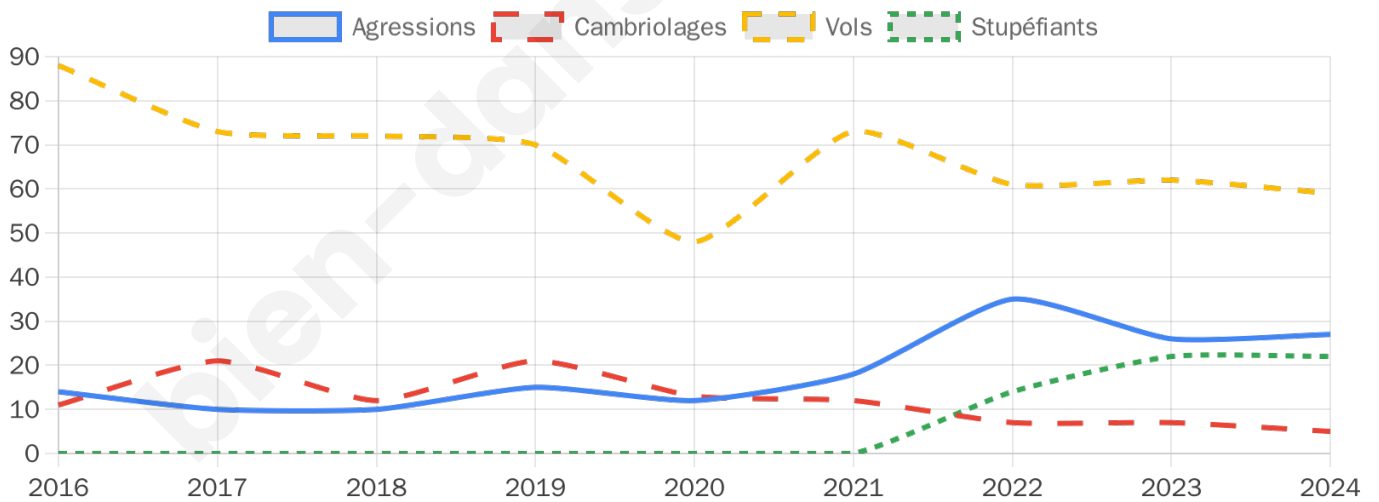

2 385 inscrits

Participation : 76.06%

Votes blancs : 1.32%

Votes nuls : 0.55%

Second tour

	Emmanuel MACRON	52,35 %
	Marine LE PEN	47,65 %

2 387 inscrits

Participation : 71.81%

Votes blancs : 5.37%

Votes nuls : 2.92%

Sécurité

Agressions physiques / sexuelles

27

Cambriolages

5

Vols / dégradations

59

Stupéfiants

22

Evolution du nombre d'infractions

Pour comparer

(en proportion du nombre d'habitants)

Sources : Bases statistiques communale, départementale et régionale de la délinquance enregistrée par la police et la gendarmerie nationales selon les dernières parutions officielles de 2025 portant sur l'année 2024 ([data.gouv](https://data.gouv.fr)).