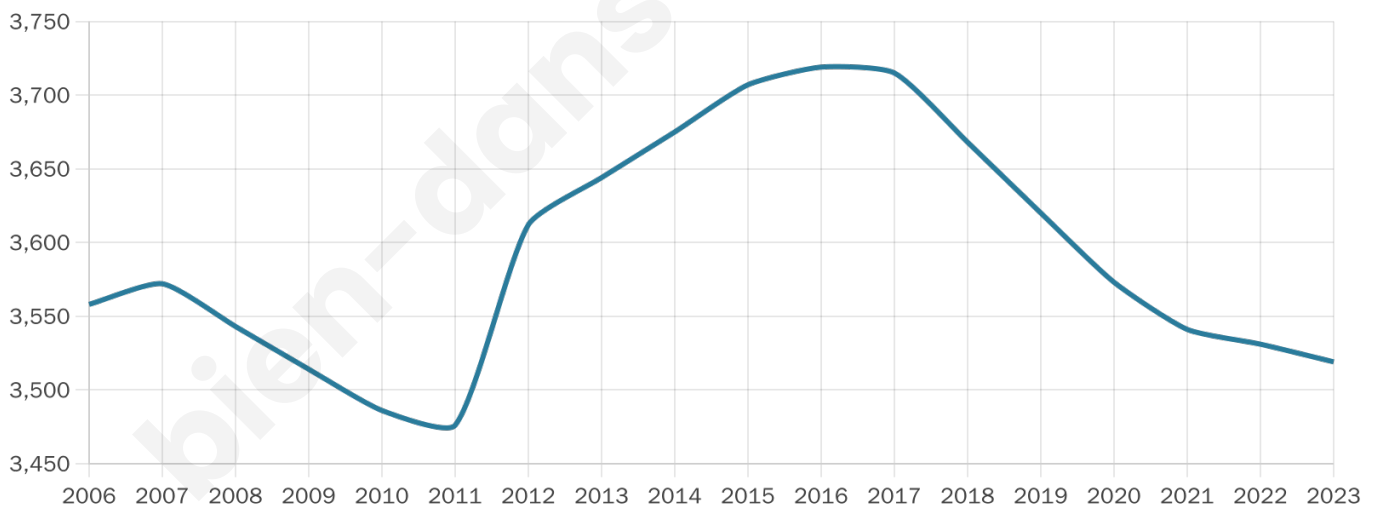

Statistiques sur la population

Nombre d'habitants

3 519

Age moyen

41 ans

Pop active

48.6%

Taux chômage

11.4%

Pop densité

704 h/km²

Revenu moyen

22 260 €/an

Evolution du nombre d'habitants

Sources : Institut national de la statistique et des études économiques (insee) selon Les dernières parutions officielles de 2024 portant sur les années 2020, 2021 et 2022.

Tranche d'âge

Activité professionnelle

Niveau de diplôme

Composition des ménages

Profils électoraux

Premier tour

	Marine LE PEN	26.69 %
	Jean-Luc MÉLENCHON	23.26 %
	Emmanuel MACRON	22.30 %
	Éric ZEMMOUR	9.44 %
	Valérie PÉCRESSE	4.78 %
	Yannick JADOT	4.44 %
	Nicolas DUPONT-AIGNAN	2.70 %
	Jean LASSALLE	2.42 %
	Fabien ROUSSEL	1.52 %
	Anne HIDALGO	1.29 %
	Nathalie ARTHAUD	0.73 %
	Philippe POUTOU	0.45 %