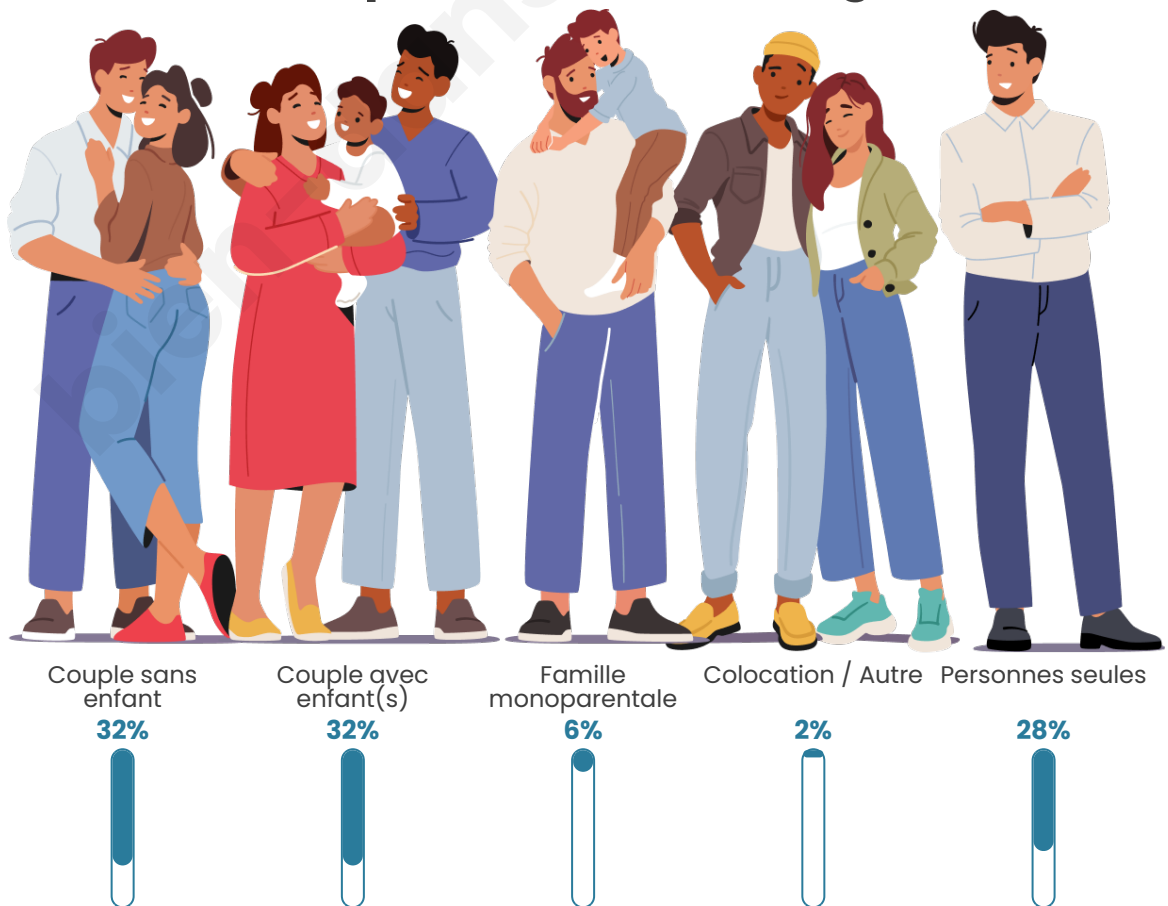

Tranche d'âge

Activité professionnelle

Niveau de diplôme

Composition des ménages

Profils électoraux

Premier tour

	Marine LE PEN	26.69 %
	Jean-Luc MÉLENCHON	23.26 %
	Emmanuel MACRON	22.30 %
	Éric ZEMMOUR	9.44 %
	Valérie PÉCRESSE	4.78 %
	Yannick JADOT	4.44 %
	Nicolas DUPONT-AIGNAN	2.70 %
	Jean LASSALLE	2.42 %
	Fabien ROUSSEL	1.52 %
	Anne HIDALGO	1.29 %
	Nathalie ARTHAUD	0.73 %
	Philippe POUTOU	0.45 %