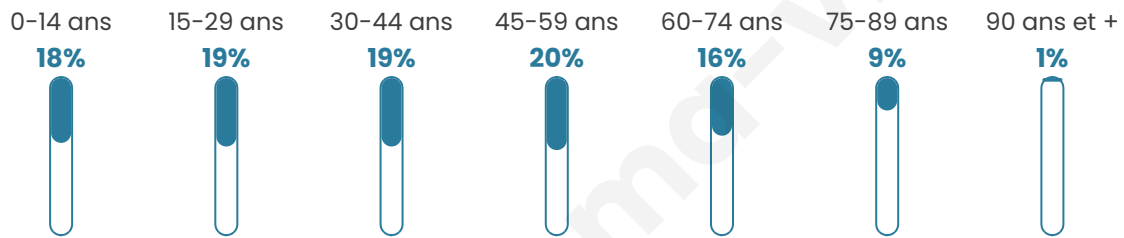

Statistiques sur la population

Nombre d'habitants

3 519

Age moyen

41 ans

Pop active

48.6%

Taux chômage

11.4%

Pop densité

704 h/km²

Revenu moyen

22 260 €/an

Evolution du nombre d'habitants

Sources : Institut national de la statistique et des études économiques (insee) selon Les dernières parutions officielles de 2024 portant sur les années 2020, 2021 et 2022.

Tranche d'âge

Activité professionnelle

Niveau de diplôme

Composition des ménages

Profils électoraux

Premier tour

	Marine LE PEN	26.69 %
	Jean-Luc MÉLENCHON	23.26 %
	Emmanuel MACRON	22.30 %
	Éric ZEMMOUR	9.44 %
	Valérie PÉCRESSE	4.78 %
	Yannick JADOT	4.44 %
	Nicolas DUPONT-AIGNAN	2.70 %
	Jean LASSALLE	2.42 %
	Fabien ROUSSEL	1.52 %
	Anne HIDALGO	1.29 %
	Nathalie ARTHAUD	0.73 %
	Philippe POUTOU	0.45 %

2 385 inscrits

Participation : 76.06%

Votes blancs : 1.32%

Votes nuls : 0.55%

Second tour

	Emmanuel MACRON	52,35 %
	Marine LE PEN	47,65 %

2 387 inscrits

Participation : 71.81%