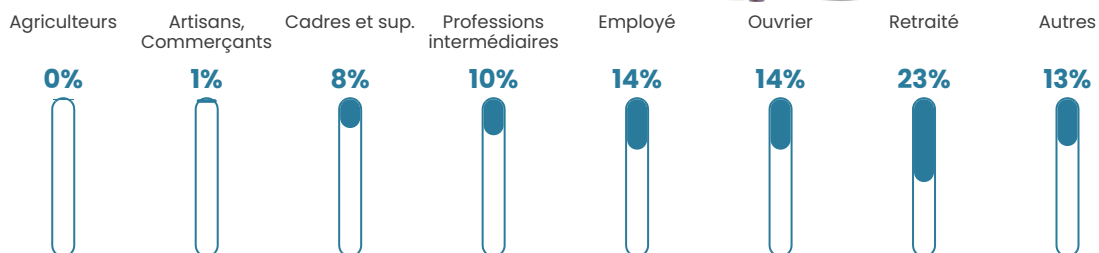

11.4%

Pop densité

704 h/km²

Revenu moyen

22 260 €/an

Evolution du nombre d'habitants

Sources : Institut national de la statistique et des études économiques (insee) selon Les dernières parutions officielles de 2024 portant sur les années 2020, 2021 et 2022.

Tranche d'âge

Activité professionnelle

Niveau de diplôme

Composition des ménages

Profils électoraux

Premier tour

	Marine LE PEN	26.69 %
	Jean-Luc MÉLENCHON	23.26 %
	Emmanuel MACRON	22.30 %
	Éric ZEMMOUR	9.44 %
	Valérie PÉCRESSE	4.78 %
	Yannick JADOT	4.44 %
	Nicolas DUPONT-AIGNAN	2.70 %
	Jean LASSALLE	2.42 %
	Fabien ROUSSEL	1.52 %
	Anne HIDALGO	1.29 %
	Nathalie ARTHAUD	0.73 %
	Philippe POUTOU	0.45 %