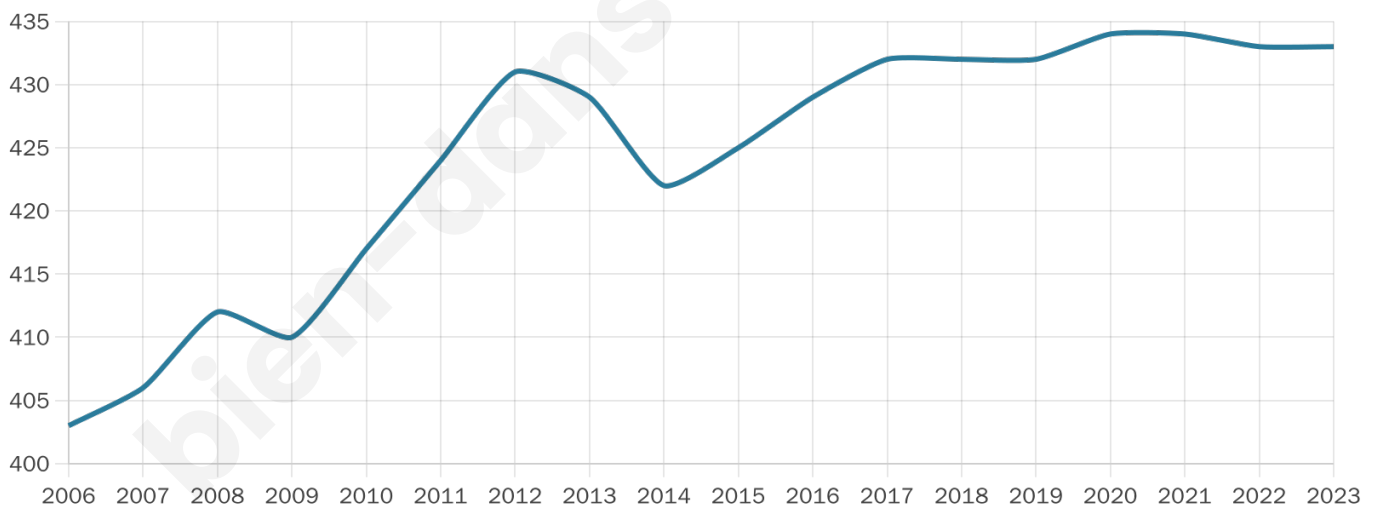

433

Age moyen

39 ans

Pop active

53.1%

Taux chômage

6.1%

Pop densité

62 h/km²

Revenu moyen

24 540 €/an

Evolution du nombre d'habitants

Sources : Institut national de la statistique et des études économiques (insee) selon Les dernières parutions officielles de 2024 portant sur les années 2020, 2021 et 2022.