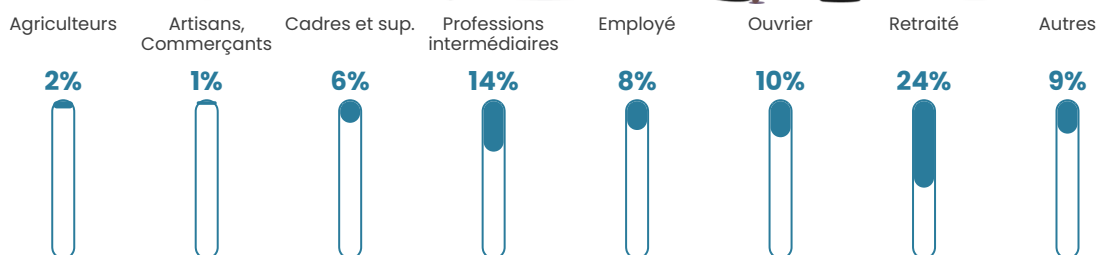

62 h/km²

Revenu moyen

24 540 €/an

Evolution du nombre d'habitants

Sources : Institut national de la statistique et des études économiques (insee) selon Les dernières parutions officielles de 2024 portant sur les années 2020, 2021 et 2022.

Tranche d'âge

Activité professionnelle

Niveau de diplôme

Composition des ménages

Profils électoraux

Premier tour

| | | |
|-------------------------------------------------------------------------------------|---------------------------|---------|
|  | Emmanuel MACRON | 34.51 % |
|  | Marine LE PEN | 26.27 % |
|  | Jean-Luc MÉLENCHON | 16.47 % |
|  | Valérie PÉCRESSÉ | 5.49 % |
|  | Jean LASSALLE | 3.53 % |
|  | Yannick JADOT | 3.53 % |
|  | Nicolas DUPONT- AIGNAN | 3.53 % |
|  | Éric ZEMMOUR | 2.75 % |
|  | Nathalie ARTHAUD | 1.57 % |
|  | Philippe POUTOU | 1.57 % |
|  | Fabien ROUSSEL | 0.78 % |
|  | Anne HIDALGO | 0.00 % |