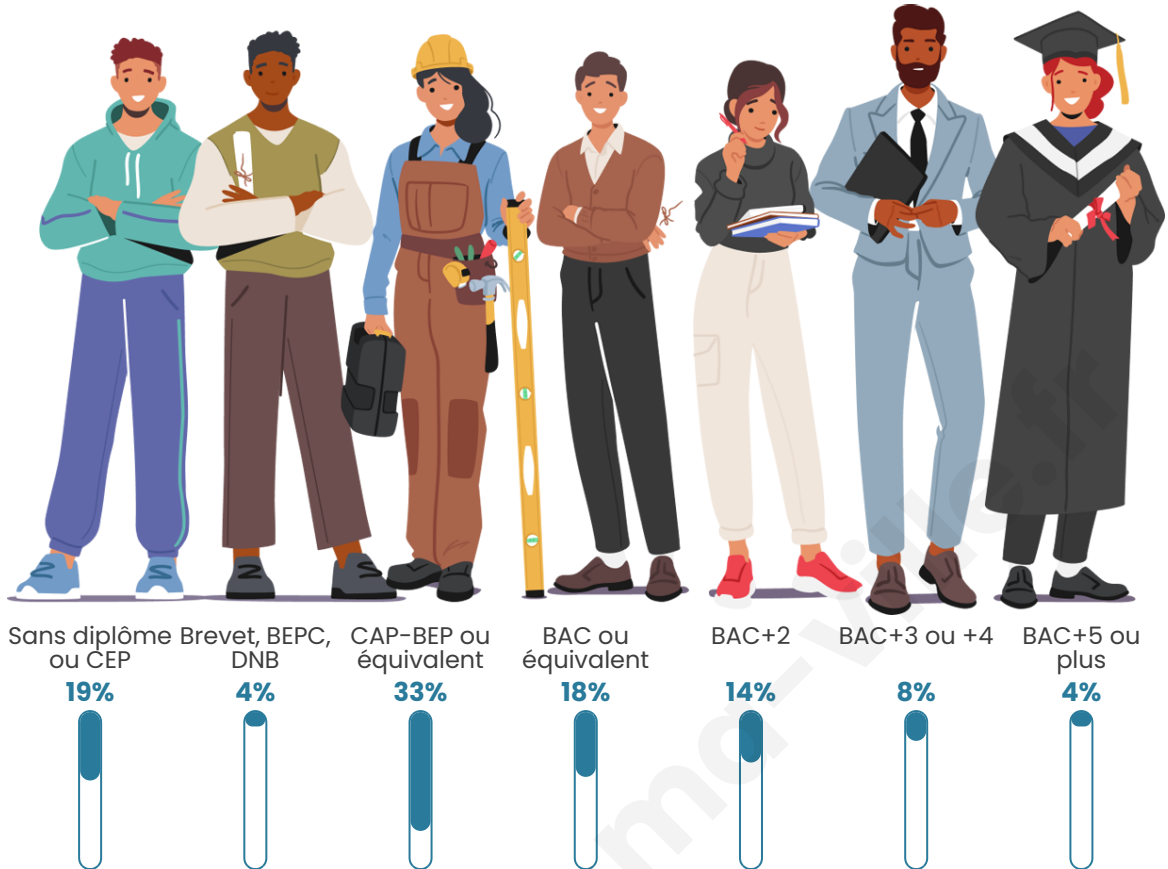

433

Age moyen

39 ans

Pop active

53.1%

Taux chômage

6.1%

Pop densité

Tranche d'âge

Activité professionnelle

Niveau de diplôme

Composition des ménages

Profils électoraux

Premier tour

| | | |
|-------------------------------------------------------------------------------------|---------------------------|---------|
|  | Emmanuel MACRON | 34.51 % |
|  | Marine LE PEN | 26.27 % |
|  | Jean-Luc MÉLENCHON | 16.47 % |
|  | Valérie PÉCRESSÉ | 5.49 % |
|  | Jean LASSALLE | 3.53 % |
|  | Yannick JADOT | 3.53 % |
|  | Nicolas DUPONT- AIGNAN | 3.53 % |
|  | Éric ZEMMOUR | 2.75 % |
|  | Nathalie ARTHAUD | 1.57 % |
|  | Philippe POUTOU | 1.57 % |
|  | Fabien ROUSSEL | 0.78 % |
|  | Anne HIDALGO | 0.00 % |