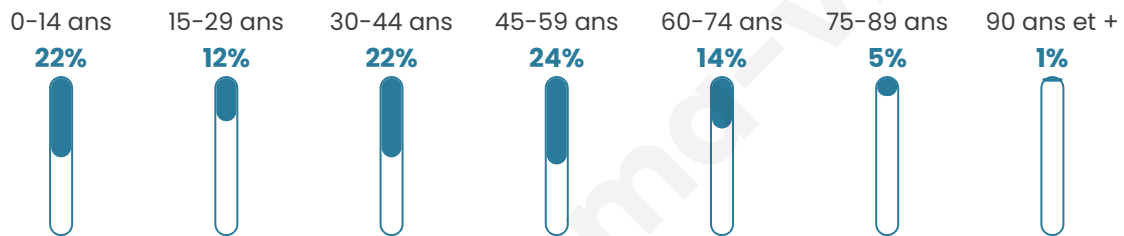

433

Age moyen

39 ans

Pop active

53.1%

Taux chômage

6.1%

Pop densité

62 h/km²

Revenu moyen

24 540 €/an

Evolution du nombre d'habitants

Sources : Institut national de la statistique et des études économiques (insee) selon Les dernières parutions officielles de 2024 portant sur les années 2020, 2021 et 2022.

Tranche d'âge

Activité professionnelle

Niveau de diplôme

Composition des ménages

Profils électoraux

Premier tour

| | | |
|-------------------------------------------------------------------------------------|---------------------------|---------|
|  | Emmanuel MACRON | 34.51 % |
|  | Marine LE PEN | 26.27 % |
|  | Jean-Luc MÉLENCHON | 16.47 % |
|  | Valérie PÉCRESSÉ | 5.49 % |
|  | Jean LASSALLE | 3.53 % |
|  | Yannick JADOT | 3.53 % |
|  | Nicolas DUPONT- AIGNAN | 3.53 % |
|  | Éric ZEMMOUR | 2.75 % |
|  | Nathalie ARTHAUD | 1.57 % |
|  | Philippe POUTOU | 1.57 % |
|  | Fabien ROUSSEL | 0.78 % |
|  | Anne HIDALGO | 0.00 % |