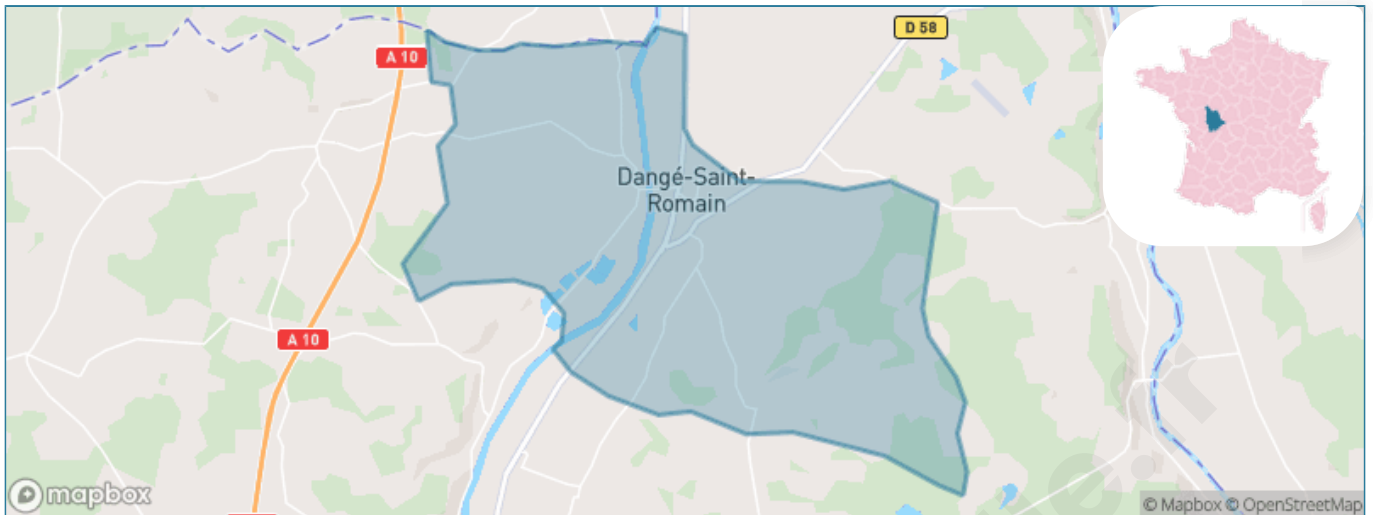

Version web

Ville de Dangé-Saint-Romain

Présenté par

BIEN dans ma **VILLE** 

Sommaire

Situation géographique	3
Statistiques sur la population	4
Evolution du nombre d'habitants	4
Tranche d'âge	5
0-14 ans	5
15-29 ans	5
30-44 ans	5
45-59 ans	5
60-74 ans	5
75-89 ans	5
90 ans et +	5
Activité professionnelle	5
Agriculteurs	5
Artisans, Commerçants	5
Cadres et sup.	5
Professions intermédiaires	5
Employé	5
Ouvrier	5
Retraité	5
Autres	5
Niveau de diplôme	6
Sans diplôme ou CEP	6
Brevet, BEPC, DNB	6
CAP-BEP ou équivalent	6
BAC ou équivalent	6
BAC+2	6
BAC+3 ou +4	6
BAC+5 ou plus	6
Composition des ménages	6
Couple sans enfant	6
Couple avec enfant(s)	6
Famille monoparentale	6
Colocation / Autre	6
Personnes seules	6
Profil électoraux	7
Premier tour	7
Sécurité	8
Evolution du nombre d'infractions	8
Pour comparer	9
Services à la population	10
Commerce	10
Éducation	10
Villes autour de Dangé-Saint-Romain	11
Avis sur la ville de Dangé-Saint-Romain	12
Moyenne par critère	12
Villes autour de Dangé-Saint-Romain	12
Répartition des avis par note	12
Répartition des avis par note	12

Situation géographique

i Informations clés

- **Région** : Nouvelle-Aquitaine
- **Département** : Vienne
- **Code postal** : 86220
- **Superficie** : 35 km²

Statistiques sur la population

Nombre d'habitants