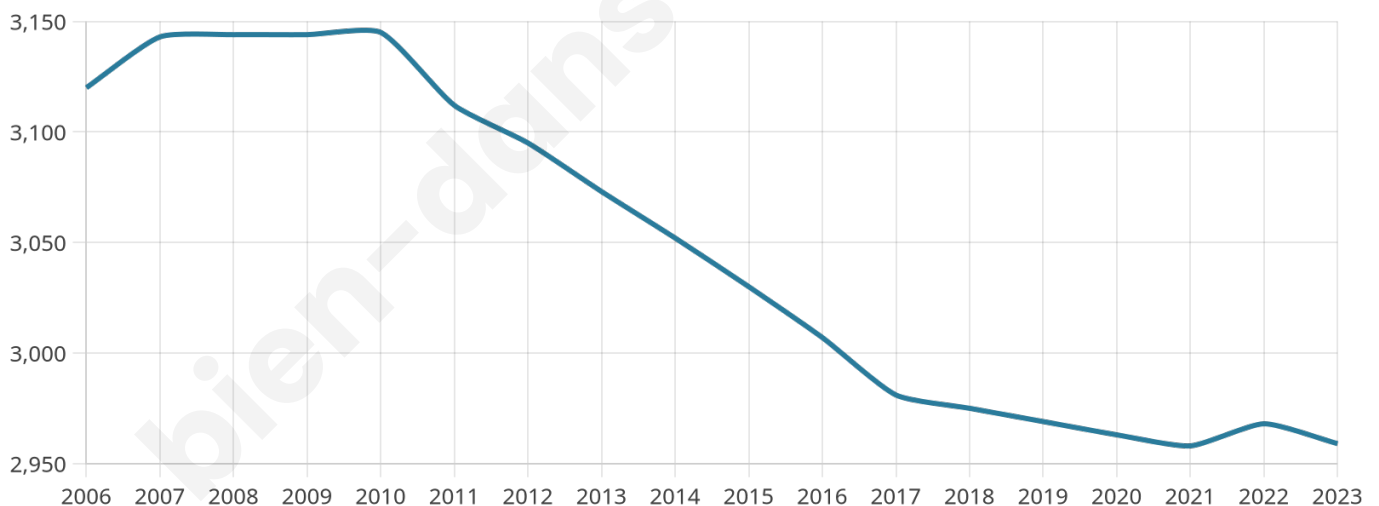

2 959

Age moyen

47 ans

Pop active

44.3%

Taux chômage

8.4%

Pop densité

85 h/km²

Revenu moyen

21 640 €/an

Evolution du nombre d'habitants

Sources : Institut national de la statistique et des études économiques (insee) selon Les dernières parutions officielles de 2024 portant sur les années 2020, 2021 et 2022.