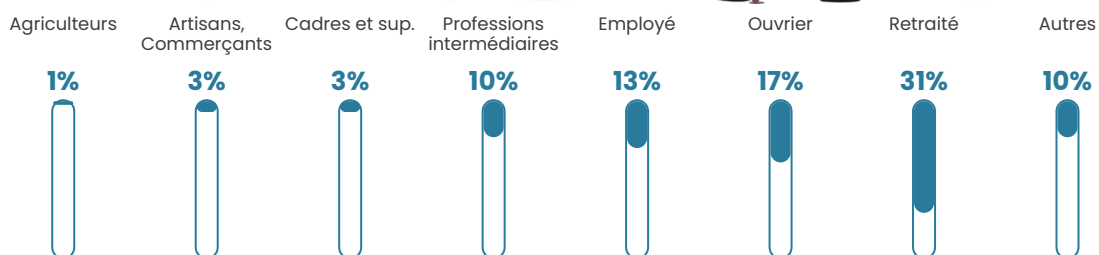

85 h/km²

Revenu moyen

21 640 €/an

Evolution du nombre d'habitants

Sources : Institut national de la statistique et des études économiques (insee) selon Les dernières parutions officielles de 2024 portant sur les années 2020, 2021 et 2022.

Tranche d'âge

Activité professionnelle

Niveau de diplôme

Composition des ménages

Profils électoraux

Premier tour

	Marine LE PEN	34.95 %
	Emmanuel MACRON	25.32 %
	Jean-Luc MÉLENCHON	13.28 %
	Éric ZEMMOUR	5.25 %
	Valérie PÉCRESSE	4.37 %
	Fabien ROUSSEL	3.96 %
	Jean LASSALLE	3.48 %
	Yannick JADOT	2.89 %
	Nicolas DUPONT-AIGNAN	2.89 %
	Anne HIDALGO	1.42 %
	Philippe POUTOU	1.12 %
	Nathalie ARTHAUD	1.06 %