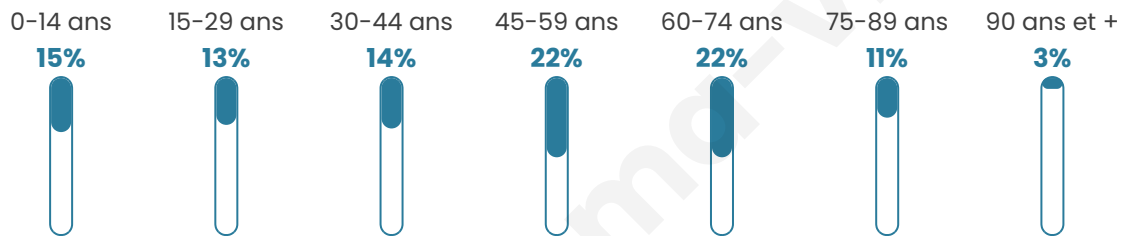

2 959

Age moyen

47 ans

Pop active

44.3%

Taux chômage

8.4%

Pop densité

85 h/km²

Revenu moyen

21 640 €/an

Evolution du nombre d'habitants

Sources : Institut national de la statistique et des études économiques (insee) selon Les dernières parutions officielles de 2024 portant sur les années 2020, 2021 et 2022.

Tranche d'âge

Activité professionnelle

Niveau de diplôme

Composition des ménages

Profils électoraux

Premier tour

	Marine LE PEN	34.95 %
	Emmanuel MACRON	25.32 %
	Jean-Luc MÉLENCHON	13.28 %
	Éric ZEMMOUR	5.25 %
	Valérie PÉCRESSE	4.37 %
	Fabien ROUSSEL	3.96 %
	Jean LASSALLE	3.48 %
	Yannick JADOT	2.89 %
	Nicolas DUPONT-AIGNAN	2.89 %
	Anne HIDALGO	1.42 %
	Philippe POUTOU	1.12 %
	Nathalie ARTHAUD	1.06 %

2 348 inscrits

Participation : 74.49%

Votes blancs : 2.46%

Votes nuls : 0.69%

Second tour

	Emmanuel MACRON	46,09 %
	Marine LE PEN	53,91 %

2 348 inscrits

Participation : 72.96%