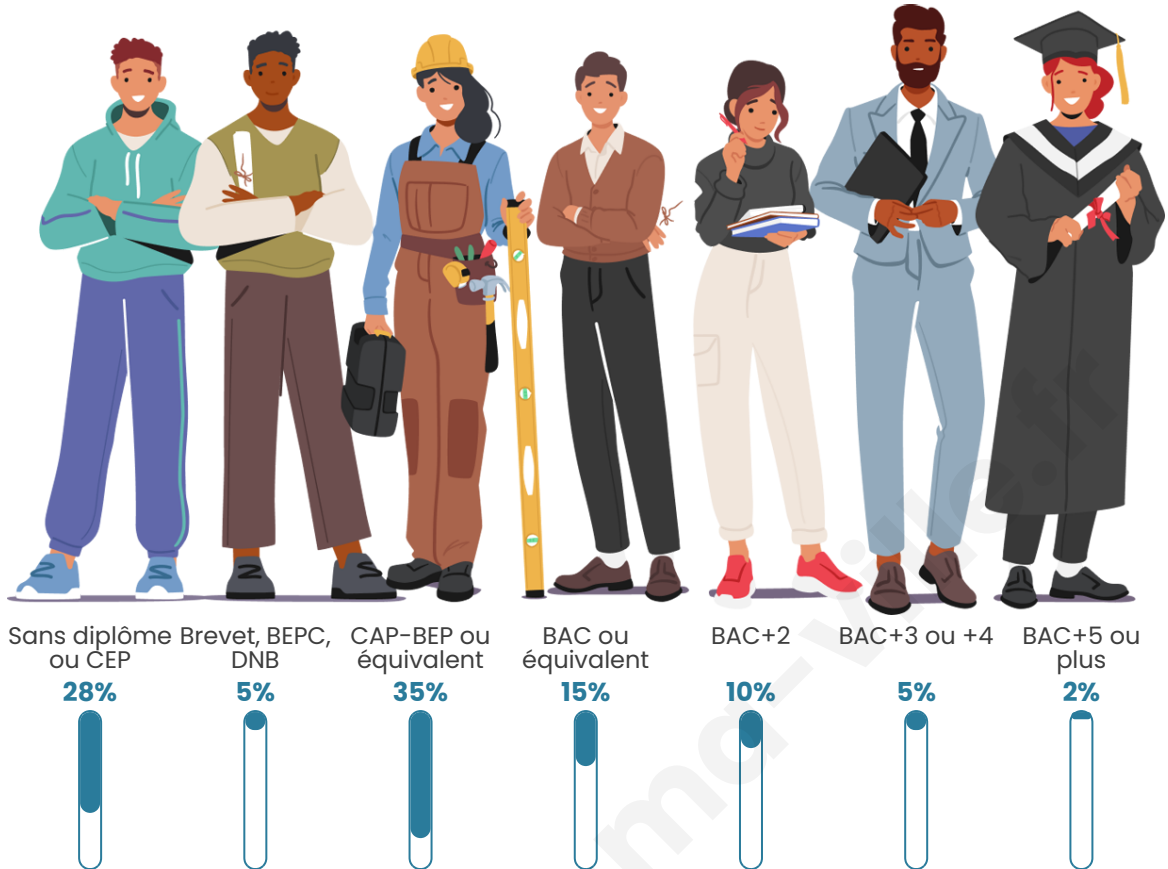

Tranche d'âge

Activité professionnelle

Niveau de diplôme

Composition des ménages

Profils électoraux

Premier tour

	Marine LE PEN	34.95 %
	Emmanuel MACRON	25.32 %
	Jean-Luc MÉLENCHON	13.28 %
	Éric ZEMMOUR	5.25 %
	Valérie PÉCRESSE	4.37 %
	Fabien ROUSSEL	3.96 %
	Jean LASSALLE	3.48 %
	Yannick JADOT	2.89 %
	Nicolas DUPONT-AIGNAN	2.89 %
	Anne HIDALGO	1.42 %
	Philippe POUTOU	1.12 %
	Nathalie ARTHAUD	1.06 %