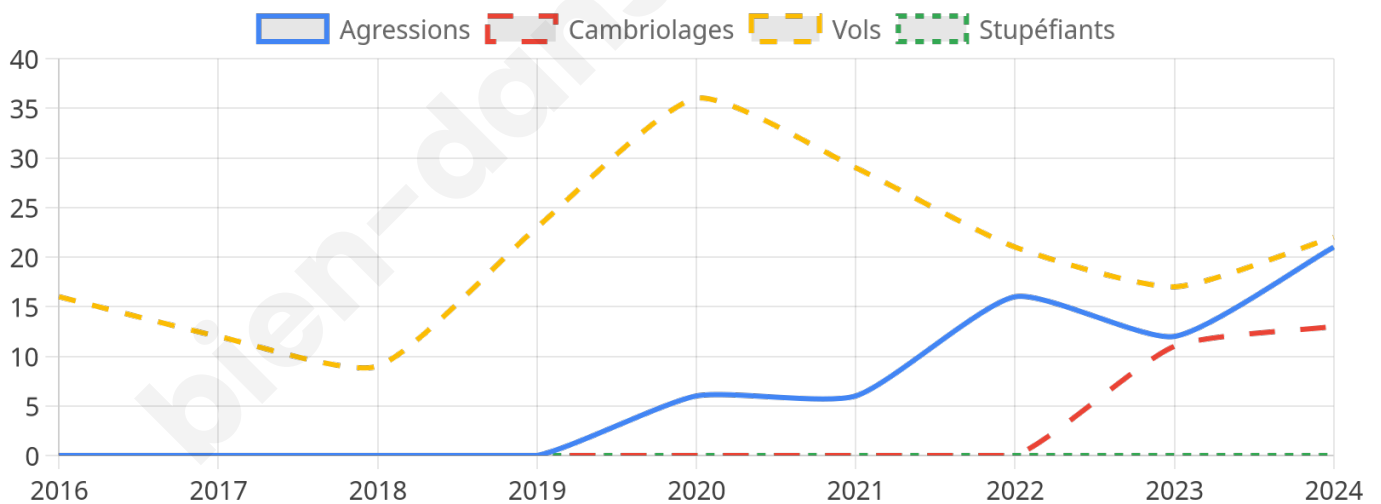

2 348 inscrits

Participation : 74.49%

Votes blancs : 2.46%

Votes nuls : 0.69%

Second tour

	Emmanuel MACRON	46,09 %
	Marine LE PEN	53,91 %

2 348 inscrits

Participation : 72.96%

Votes blancs : 6.07%

Votes nuls : 2.22%

Sécurité

Agressions physiques / sexuelles

21

Cambriolages

13

Vols / dégradations

22

Stupéfiants

0

Evolution du nombre d'infractions

Pour comparer

(en proportion du nombre d'habitants)

Sources : Bases statistiques communale, départementale et régionale de la délinquance enregistrée par la police et la gendarmerie nationales selon les dernières parutions officielles de 2025 portant sur l'année 2024 ([data.gouv](https://data.gouv.fr)).