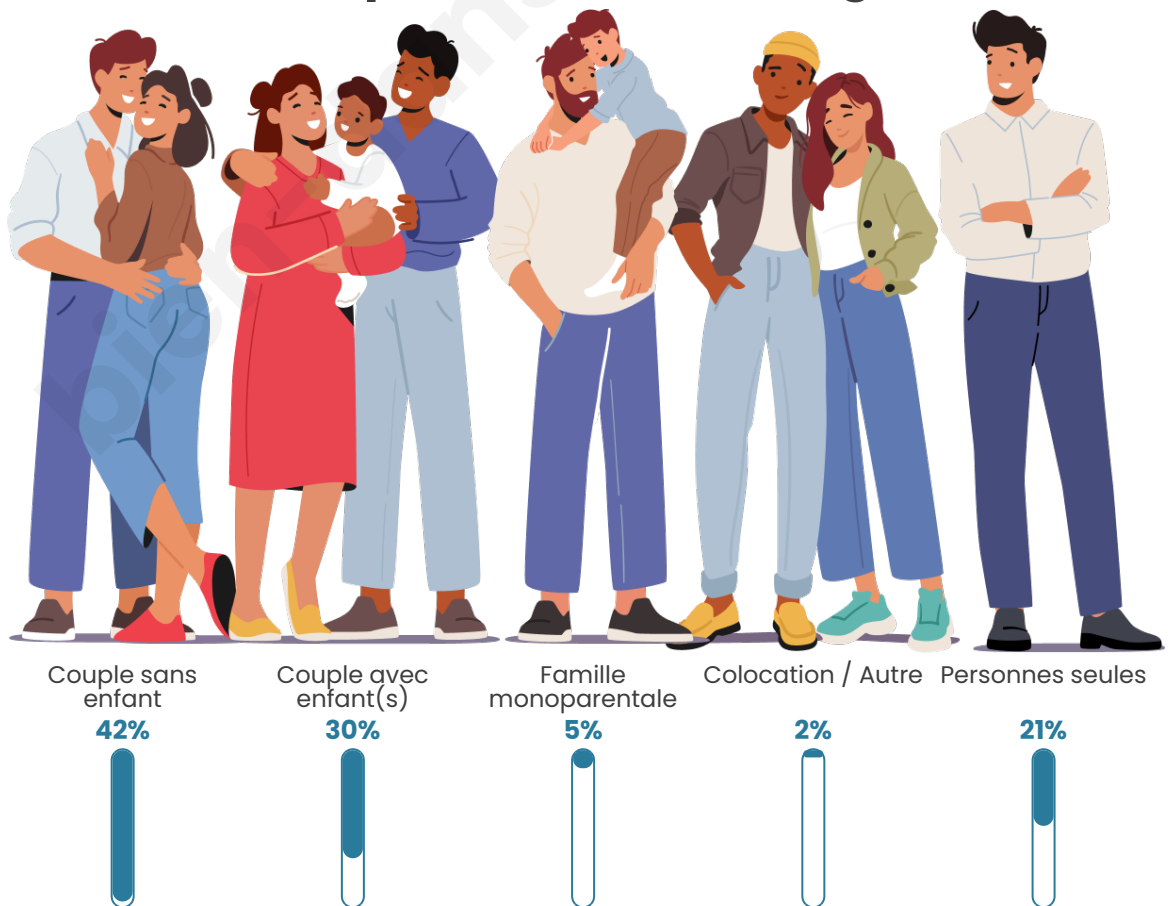

Tranche d'âge

Activité professionnelle

Niveau de diplôme

Composition des ménages

Profils électoraux

Premier tour

	Marine LE PEN	34.95 %
	Emmanuel MACRON	25.32 %
	Jean-Luc MÉLENCHON	13.28 %
	Éric ZEMMOUR	5.25 %
	Valérie PÉCRESSE	4.37 %
	Fabien ROUSSEL	3.96 %
	Jean LASSALLE	3.48 %
	Yannick JADOT	2.89 %
	Nicolas DUPONT-AIGNAN	2.89 %
	Anne HIDALGO	1.42 %
	Philippe POUTOU	1.12 %
	Nathalie ARTHAUD	1.06 %