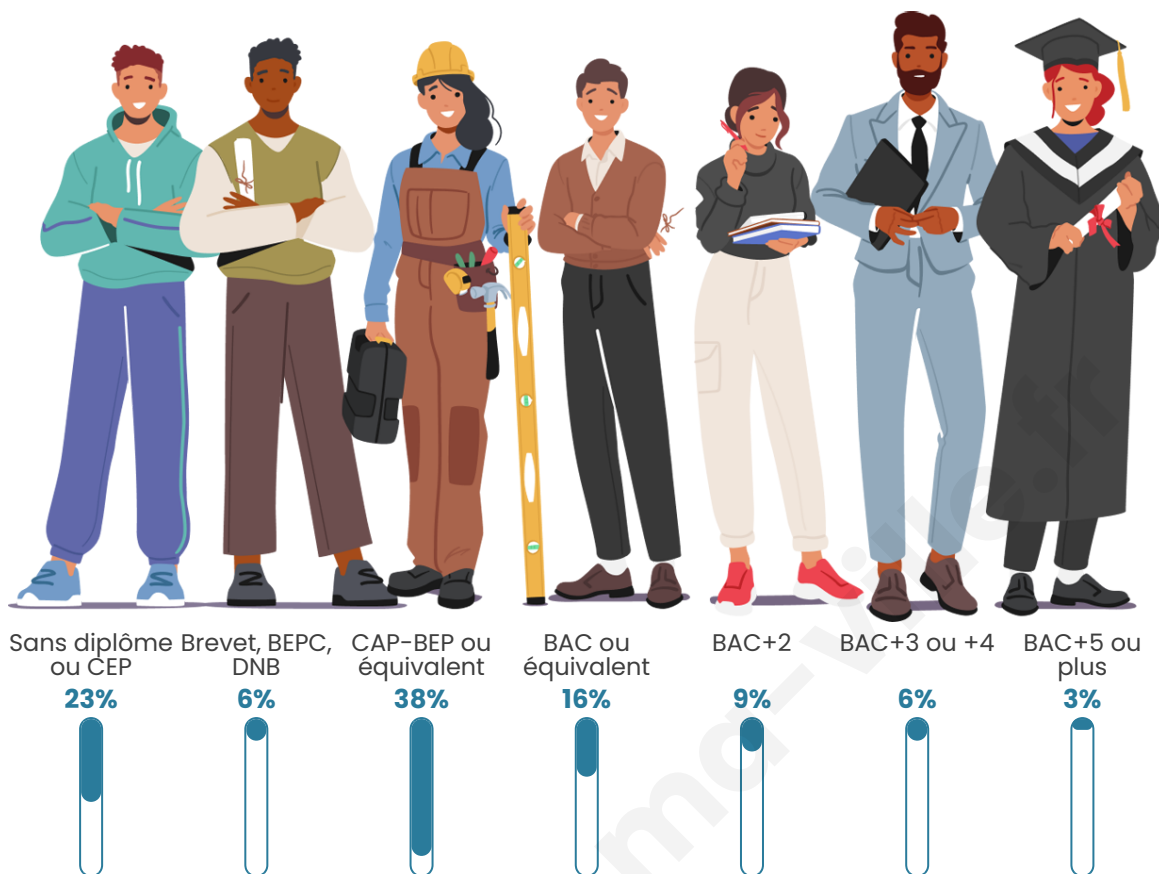

Tranche d'âge

Activité professionnelle

Niveau de diplôme

Composition des ménages

Profils électoraux

Premier tour

	Marine LE PEN	38.95 %
	Emmanuel MACRON	27.03 %
	Jean-Luc MÉLENCHON	10.47 %
	Éric ZEMMOUR	4.36 %
	Yannick JADOT	3.78 %
	Nicolas DUPONT-AIGNAN	3.49 %
	Jean LASSALLE	3.20 %
	Anne HIDALGO	2.91 %
	Valérie PÉCRESSE	2.62 %
	Fabien ROUSSEL	2.33 %
	Philippe POUTOU	0.87 %
	Nathalie ARTHAUD	0.00 %