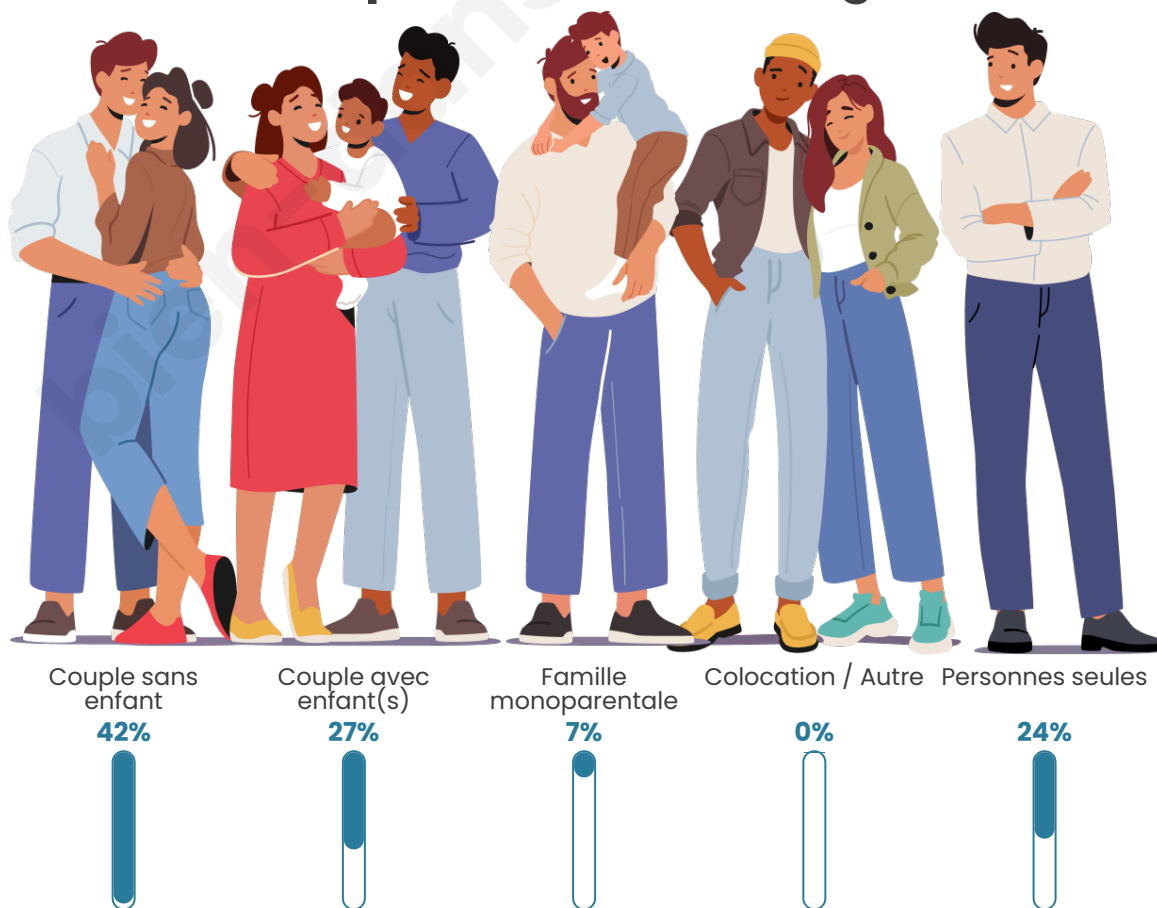

Tranche d'âge

Activité professionnelle

Niveau de diplôme

Composition des ménages

Profils électoraux

Premier tour

	Marine LE PEN	38.95 %
	Emmanuel MACRON	27.03 %
	Jean-Luc MÉLENCHON	10.47 %
	Éric ZEMMOUR	4.36 %
	Yannick JADOT	3.78 %
	Nicolas DUPONT-AIGNAN	3.49 %
	Jean LASSALLE	3.20 %
	Anne HIDALGO	2.91 %
	Valérie PÉCRESSE	2.62 %
	Fabien ROUSSEL	2.33 %
	Philippe POUTOU	0.87 %
	Nathalie ARTHAUD	0.00 %