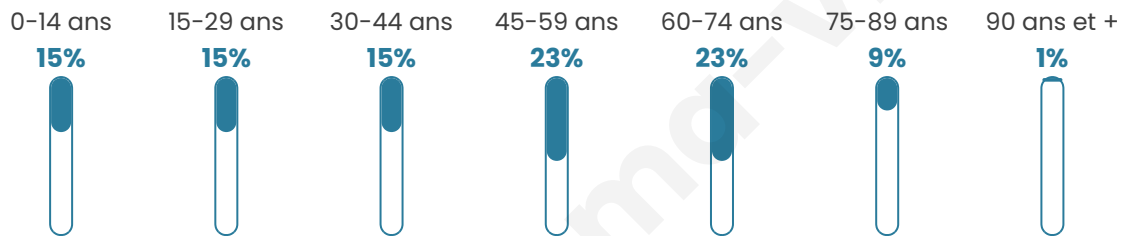

Version web

Ville de Damvillers

Présenté par

BIEN dans
ma **VILLE** 

Sommaire

Situation géographique	3
Statistiques sur la population	4
Evolution du nombre d'habitants	4
Tranche d'âge	5
0-14 ans	5
15-29 ans	5
30-44 ans	5
45-59 ans	5
60-74 ans	5
75-89 ans	5
90 ans et +	5
Activité professionnelle	5
Agriculteurs	5
Artisans, Commerçants	5
Cadres et sup.	5
Professions intermédiaires	5
Employé	5
Ouvrier	5
Retraité	5
Autres	5
Niveau de diplôme	6
Sans diplôme ou CEP	6
Brevet, BEPC, DNB	6
CAP-BEP ou équivalent	6
BAC ou équivalent	6
BAC+2	6
BAC+3 ou +4	6
BAC+5 ou plus	6
Composition des ménages	6
Couple sans enfant	6
Couple avec enfant(s)	6
Famille monoparentale	6
Colocation / Autre	6
Personnes seules	6
Profils électoraux	7
Premier tour	7
Sécurité	8
Evolution du nombre d'infractions	8
Pour comparer	9
Services à la population	10
Commerce	10
Éducation	10
Villes autour de Damvillers	11

45 ans

Pop active

43.2%

Taux chômage

13.2%

Pop densité

34 h/km²

Revenu moyen

Tranche d'âge

Activité professionnelle

Niveau de diplôme

Composition des ménages

Profils électoraux

Premier tour

	Marine LE PEN	38.95 %
	Emmanuel MACRON	27.03 %
	Jean-Luc MÉLENCHON	10.47 %
	Éric ZEMMOUR	4.36 %
	Yannick JADOT	3.78 %
	Nicolas DUPONT-AIGNAN	3.49 %
	Jean LASSALLE	3.20 %
	Anne HIDALGO	2.91 %
	Valérie PÉCRESSE	2.62 %
	Fabien ROUSSEL	2.33 %
	Philippe POUTOU	0.87 %
	Nathalie ARTHAUD	0.00 %