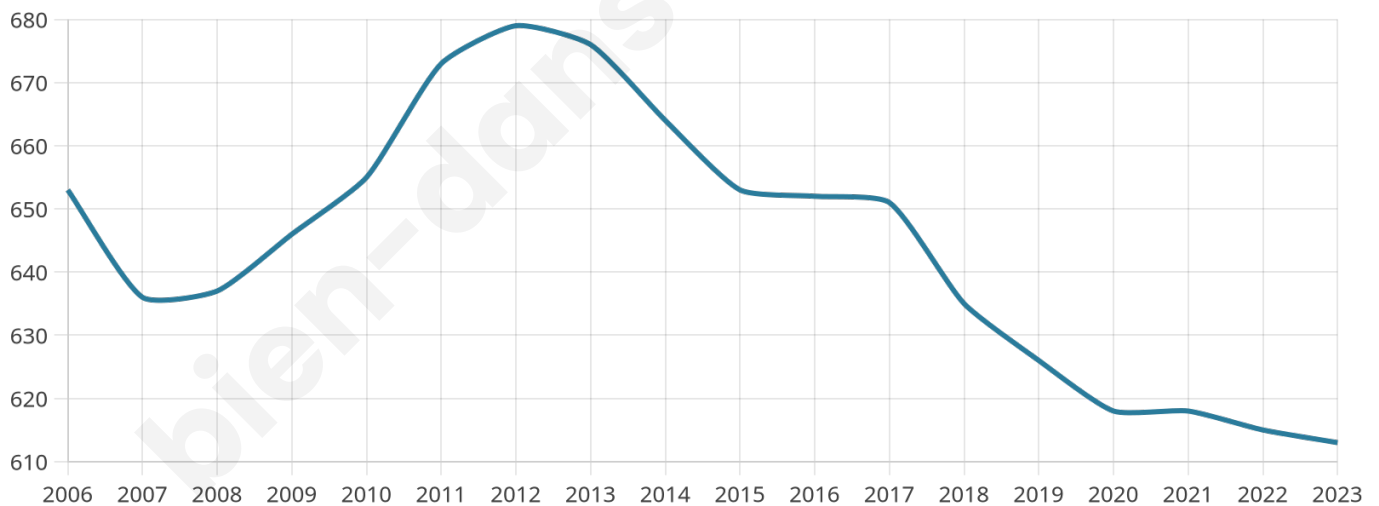

Version web

Ville de Damvillers

Présenté par

BIEN dans
ma **VILLE** 

Sommaire

Situation géographique	3
Statistiques sur la population	4
Evolution du nombre d'habitants	4
Tranche d'âge	5
0-14 ans	5
15-29 ans	5
30-44 ans	5
45-59 ans	5
60-74 ans	5
75-89 ans	5
90 ans et +	5
Activité professionnelle	5
Agriculteurs	5
Artisans, Commerçants	5
Cadres et sup.	5
Professions intermédiaires	5
Employé	5
Ouvrier	5
Retraité	5
Autres	5
Niveau de diplôme	6
Sans diplôme ou CEP	6
Brevet, BEPC, DNB	6
CAP-BEP ou équivalent	6
BAC ou équivalent	6
BAC+2	6
BAC+3 ou +4	6
BAC+5 ou plus	6
Composition des ménages	6
Couple sans enfant	6
Couple avec enfant(s)	6
Famille monoparentale	6
Colocation / Autre	6
Personnes seules	6
Profils électoraux	7
Premier tour	7
Sécurité	8
Evolution du nombre d'infractions	8
Pour comparer	9
Services à la population	10
Commerce	10
Éducation	10
Villes autour de Damvillers	11

45 ans

Pop active

43.2%

Taux chômage

13.2%

Pop densité

34 h/km²

Revenu moyen

20 510 €/an

Evolution du nombre d'habitants

Sources : Institut national de la statistique et des études économiques (insee) selon Les dernières parutions officielles de 2024 portant sur les années 2020, 2021 et 2022.