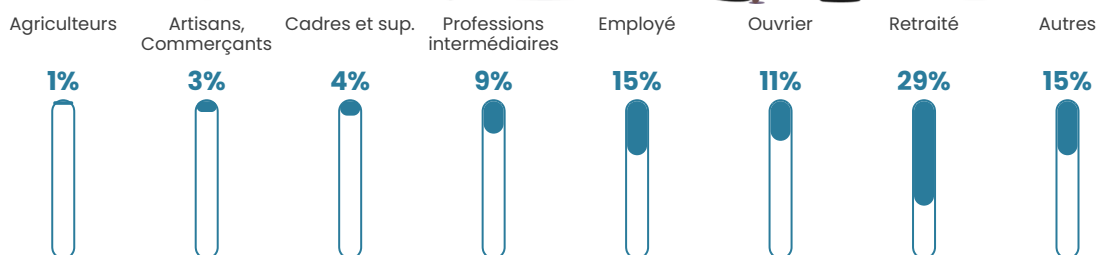

45 ans

Pop active

43.2%

Taux chômage

13.2%

Pop densité

34 h/km²

Revenu moyen

20 510 €/an

Evolution du nombre d'habitants

Sources : Institut national de la statistique et des études économiques (insee) selon Les dernières parutions officielles de 2024 portant sur les années 2020, 2021 et 2022.

Tranche d'âge

Activité professionnelle

Niveau de diplôme

Composition des ménages

Profils électoraux

Premier tour

	Marine LE PEN	38.95 %
	Emmanuel MACRON	27.03 %
	Jean-Luc MÉLENCHON	10.47 %
	Éric ZEMMOUR	4.36 %
	Yannick JADOT	3.78 %
	Nicolas DUPONT-AIGNAN	3.49 %
	Jean LASSALLE	3.20 %
	Anne HIDALGO	2.91 %
	Valérie PÉCRESSE	2.62 %
	Fabien ROUSSEL	2.33 %
	Philippe POUTOU	0.87 %
	Nathalie ARTHAUD	0.00 %