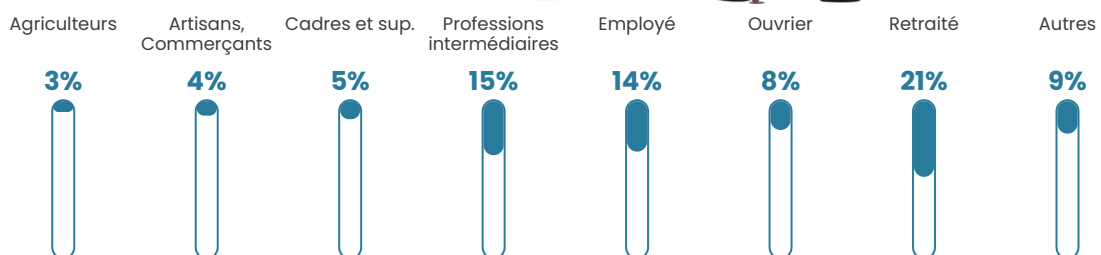

48 h/km²

Revenu moyen

24 080 €/an

Evolution du nombre d'habitants

Sources : Institut national de la statistique et des études économiques (insee) selon Les dernières parutions officielles de 2024 portant sur les années 2020, 2021 et 2022.

Tranche d'âge

Activité professionnelle

Niveau de diplôme

Composition des ménages

Profils électoraux

Premier tour

	Marine LE PEN	27.69 %
	Emmanuel MACRON	23.97 %
	Jean-Luc MÉLENCHON	17.98 %
	Jean LASSALLE	8.68 %
	Valérie PÉCRESSE	6.61 %
	Éric ZEMMOUR	6.20 %
	Fabien ROUSSEL	3.51 %
	Yannick JADOT	2.27 %
	Anne HIDALGO	1.45 %
	Nicolas DUPONT-AIGNAN	1.03 %
	Nathalie ARTHAUD	0.41 %
	Philippe POUTOU	0.21 %