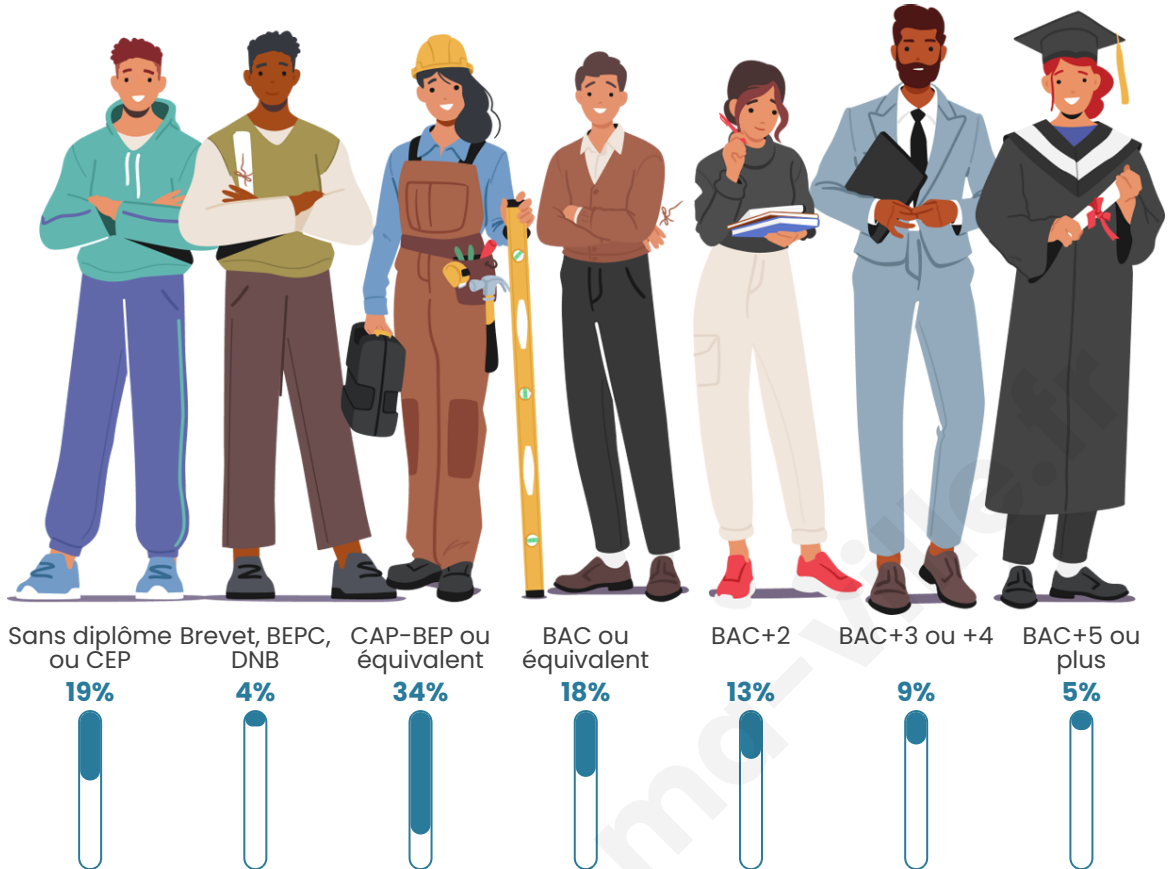

716

Age moyen

44 ans

Pop active

47.6%

Taux chômage

7.2%

Pop densité

Tranche d'âge

Activité professionnelle

Niveau de diplôme

Composition des ménages

Profils électoraux

Premier tour

	Marine LE PEN	27.69 %
	Emmanuel MACRON	23.97 %
	Jean-Luc MÉLENCHON	17.98 %
	Jean LASSALLE	8.68 %
	Valérie PÉCRESSE	6.61 %
	Éric ZEMMOUR	6.20 %
	Fabien ROUSSEL	3.51 %
	Yannick JADOT	2.27 %
	Anne HIDALGO	1.45 %
	Nicolas DUPONT-AIGNAN	1.03 %
	Nathalie ARTHAUD	0.41 %
	Philippe POUTOU	0.21 %