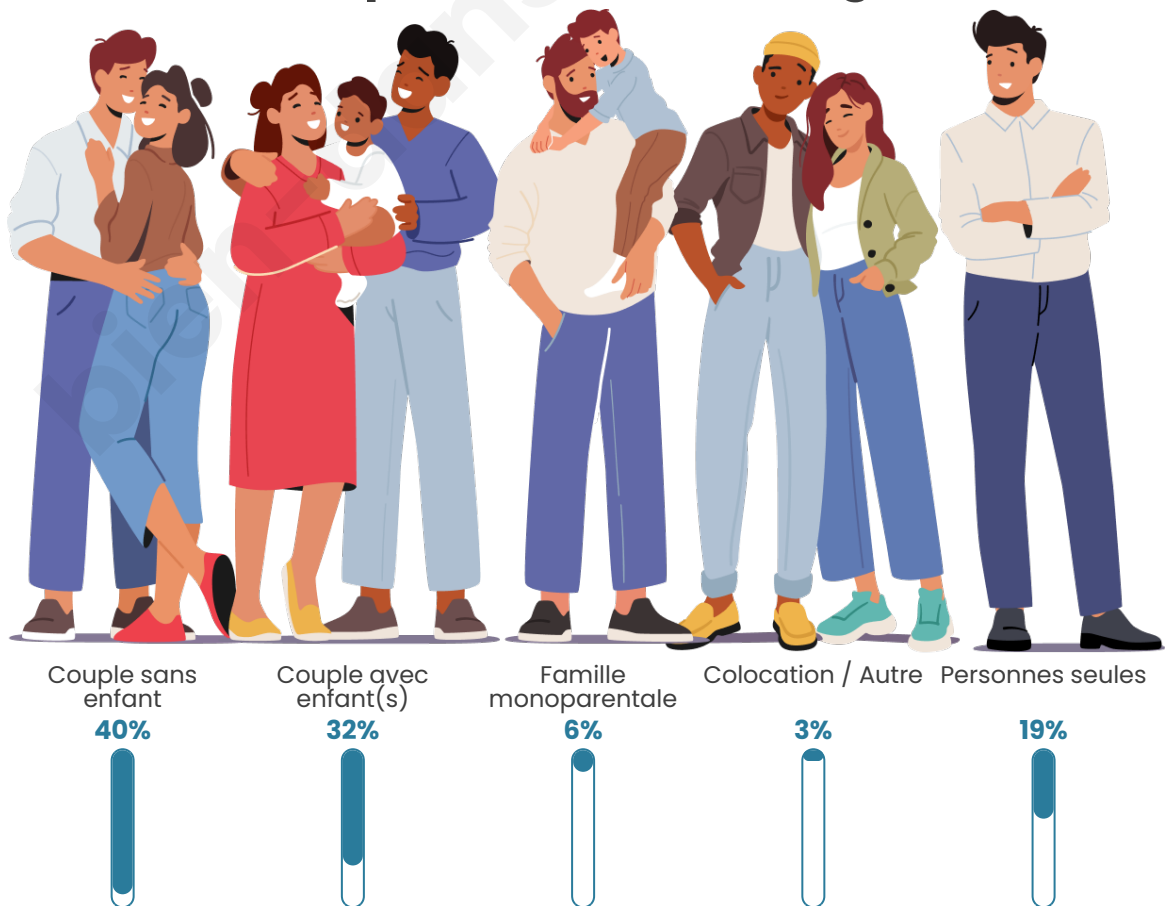

Tranche d'âge

Activité professionnelle

Niveau de diplôme

Composition des ménages

Profils électoraux

Premier tour

	Marine LE PEN	27.69 %
	Emmanuel MACRON	23.97 %
	Jean-Luc MÉLENCHON	17.98 %
	Jean LASSALLE	8.68 %
	Valérie PÉCRESSE	6.61 %
	Éric ZEMMOUR	6.20 %
	Fabien ROUSSEL	3.51 %
	Yannick JADOT	2.27 %
	Anne HIDALGO	1.45 %
	Nicolas DUPONT-AIGNAN	1.03 %
	Nathalie ARTHAUD	0.41 %
	Philippe POUTOU	0.21 %