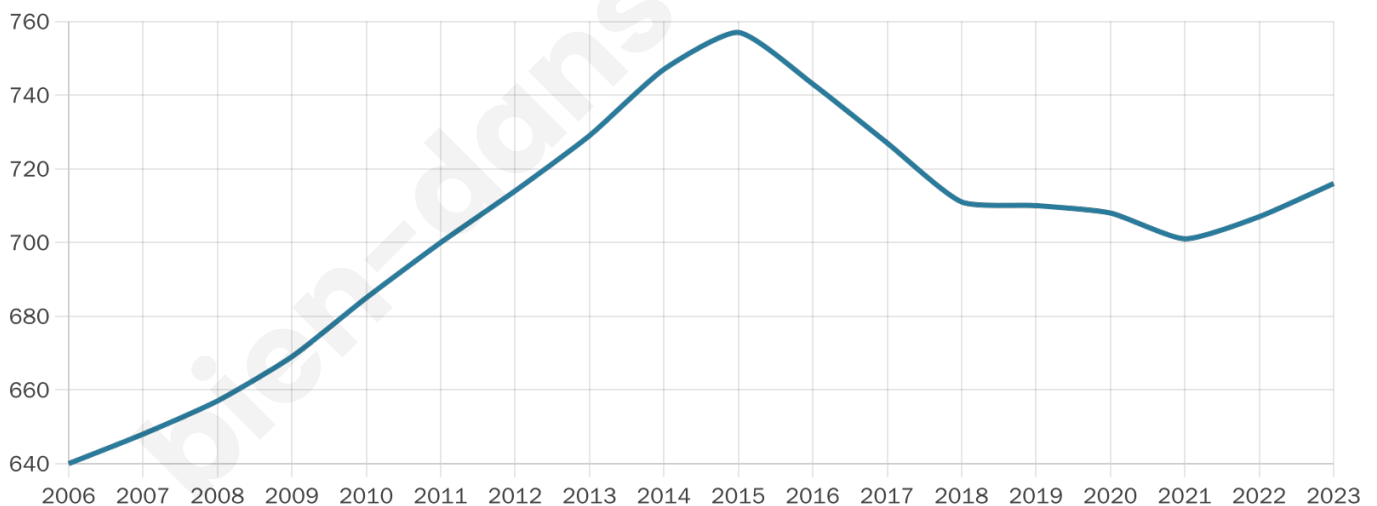

Version web

Ville de Dampniat

Présenté par

BIEN dans
ma **VILLE** 

Sommaire

Situation géographique	3
Statistiques sur la population	4
Evolution du nombre d'habitants	4
Tranche d'âge	5
0-14 ans	5
15-29 ans	5
30-44 ans	5
45-59 ans	5
60-74 ans	5
75-89 ans	5
90 ans et +	5
Activité professionnelle	5
Agriculteurs	5
Artisans, Commerçants	5
Cadres et sup.	5
Professions intermédiaires	5
Employé	5
Ouvrier	5
Retraité	5
Autres	5
Niveau de diplôme	6
Sans diplôme ou CEP	6
Brevet, BEPC, DNB	6
CAP-BEP ou équivalent	6
BAC ou équivalent	6
BAC+2	6
BAC+3 ou +4	6
BAC+5 ou plus	6
Composition des ménages	6
Couple sans enfant	6
Couple avec enfant(s)	6
Famille monoparentale	6
Colocation / Autre	6
Personnes seules	6
Profils électoraux	7
Premier tour	7
Sécurité	8
Evolution du nombre d'infractions	8
Pour comparer	9
Services à la population	10
Commerce	10
Éducation	10
Villes autour de Dampniat	12

716

Age moyen

44 ans

Pop active

47.6%

Taux chômage

7.2%

Pop densité

48 h/km²

Revenu moyen

24 080 €/an

Evolution du nombre d'habitants

Sources : Institut national de la statistique et des études économiques (insee) selon Les dernières parutions officielles de 2024 portant sur les années 2020, 2021 et 2022.