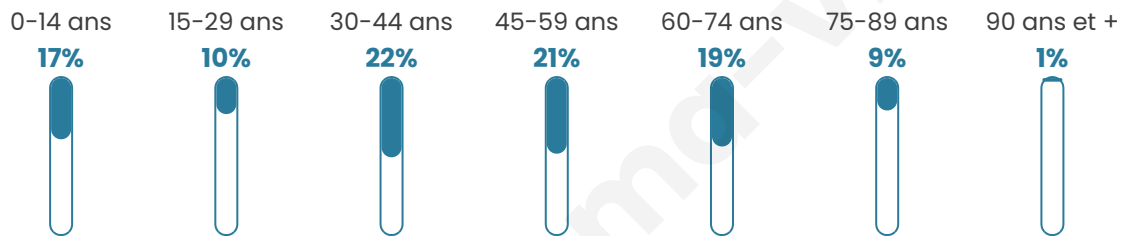

716

Age moyen

44 ans

Pop active

47.6%

Taux chômage

7.2%

Pop densité

48 h/km²

Revenu moyen

24 080 €/an

Evolution du nombre d'habitants

Sources : Institut national de la statistique et des études économiques (insee) selon Les dernières parutions officielles de 2024 portant sur les années 2020, 2021 et 2022.

Tranche d'âge

Activité professionnelle

Niveau de diplôme

Composition des ménages

Profils électoraux

Premier tour

	Marine LE PEN	27.69 %
	Emmanuel MACRON	23.97 %
	Jean-Luc MÉLENCHON	17.98 %
	Jean LASSALLE	8.68 %
	Valérie PÉCRESSE	6.61 %
	Éric ZEMMOUR	6.20 %
	Fabien ROUSSEL	3.51 %
	Yannick JADOT	2.27 %
	Anne HIDALGO	1.45 %
	Nicolas DUPONT-AIGNAN	1.03 %
	Nathalie ARTHAUD	0.41 %
	Philippe POUTOU	0.21 %

566 inscrits

Participation : 87.46%

Votes blancs : 1.41%

Votes nuls : 0.81%

Second tour

	Emmanuel MACRON	49,4 %
	Marine LE PEN	50,6 %

566 inscrits

Participation : 84.45%