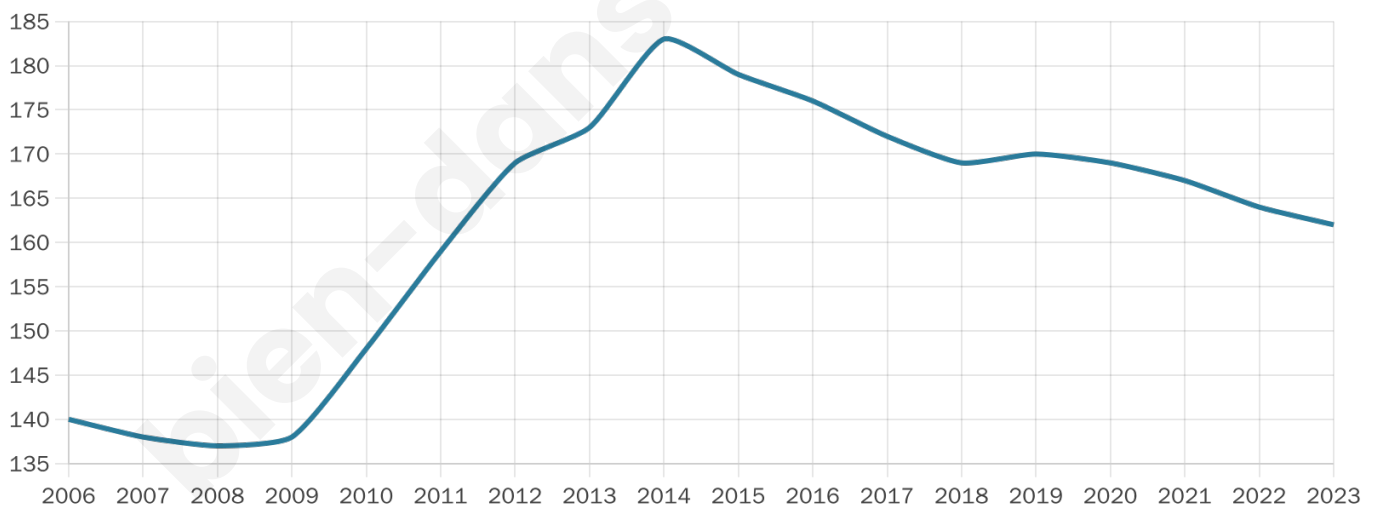

# Statistiques sur la population

Nombre d'habitants

**162**

Age moyen

**40 ans**

Pop active

**58%**

Taux chômage

**5.5%**

Pop densité

**81 h/km<sup>2</sup>**

Revenu moyen

**25 210 €/an**

## Evolution du nombre d'habitants

Sources : Institut national de la statistique et des études économiques (insee) selon Les dernières parutions officielles de 2024 portant sur les années 2020, 2021 et 2022.