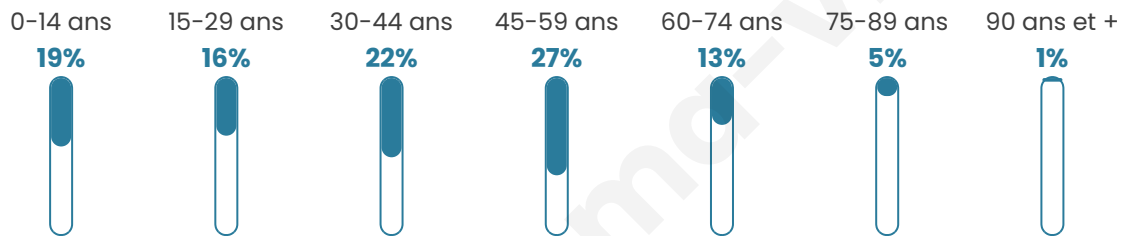

# Statistiques sur la population

Nombre d'habitants

**162**

Age moyen

**40 ans**

Pop active

**58%**

Taux chômage

**5.5%**

Pop densité

**81 h/km<sup>2</sup>**

Revenu moyen

**25 210 €/an**

## Evolution du nombre d'habitants

Sources : Institut national de la statistique et des études économiques (insee) selon Les dernières parutions officielles de 2024 portant sur les années 2020, 2021 et 2022.

## Tranche d'âge