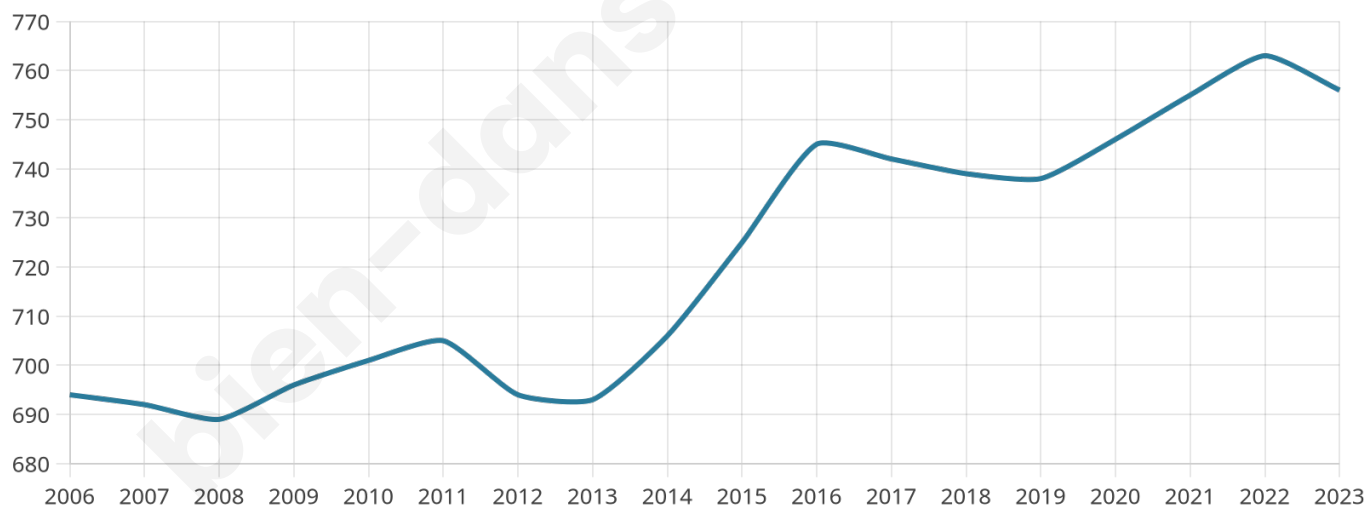

Version web

Ville de Dampierre-sur- Avre

Présenté par

BIEN dans
ma **VILLE** 

Sommaire

Situation géographique	3
Statistiques sur la population	4
Evolution du nombre d'habitants	4
Tranche d'âge	5
0-14 ans	5
15-29 ans	5
30-44 ans	5
45-59 ans	5
60-74 ans	5
75-89 ans	5
90 ans et +	5
Activité professionnelle	5
Agriculteurs	5
Artisans, Commerçants	5
Cadres et sup.	5
Professions intermédiaires	5
Employé	5
Ouvrier	5
Retraité	5
Autres	5
Niveau de diplôme	6
Sans diplôme ou CEP	6
Brevet, BEPC, DNB	6
CAP-BEP ou équivalent	6
BAC ou équivalent	6
BAC+2	6
BAC+3 ou +4	6
BAC+5 ou plus	6
Composition des ménages	6
Couple sans enfant	6
Couple avec enfant(s)	6
Famille monoparentale	6
Colocation / Autre	6
Personnes seules	6
Profils électoraux	7
Premier tour	7
Sécurité	8
Evolution du nombre d'infractions	8
Pour comparer	9
Services à la population	10
Commerce	10
Éducation	10
Villes autour de Dampierre-sur-Avre	11

756

Age moyen

41 ans

Pop active

47.8%

Taux chômage

7.1%

Pop densité

42 h/km²

Revenu moyen

24 570 €/an

Evolution du nombre d'habitants

Sources : Institut national de la statistique et des études économiques (insee) selon Les dernières parutions officielles de 2024 portant sur les années 2020, 2021 et 2022.