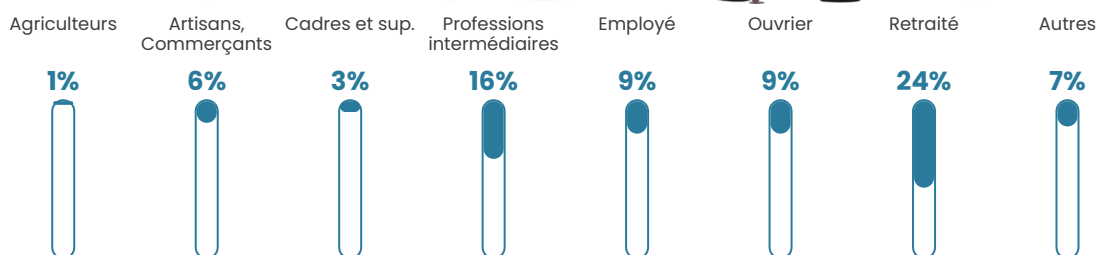

42 h/km²

Revenu moyen

24 570 €/an

Evolution du nombre d'habitants

Sources : Institut national de la statistique et des études économiques (insee) selon Les dernières parutions officielles de 2024 portant sur les années 2020, 2021 et 2022.

Tranche d'âge

Activité professionnelle

Niveau de diplôme

Composition des ménages

Profils électoraux

Premier tour

	Marine LE PEN	42.26 %
	Emmanuel MACRON	21.13 %
	Jean-Luc MÉLENCHON	9.34 %
	Éric ZEMMOUR	7.13 %
	Valérie PÉCRESSE	6.39 %
	Nicolas DUPONT-AIGNAN	4.18 %
	Jean LASSALLE	3.69 %
	Yannick JADOT	2.46 %
	Fabien ROUSSEL	1.47 %
	Anne HIDALGO	0.98 %
	Philippe POUTOU	0.74 %
	Nathalie ARTHAUD	0.25 %