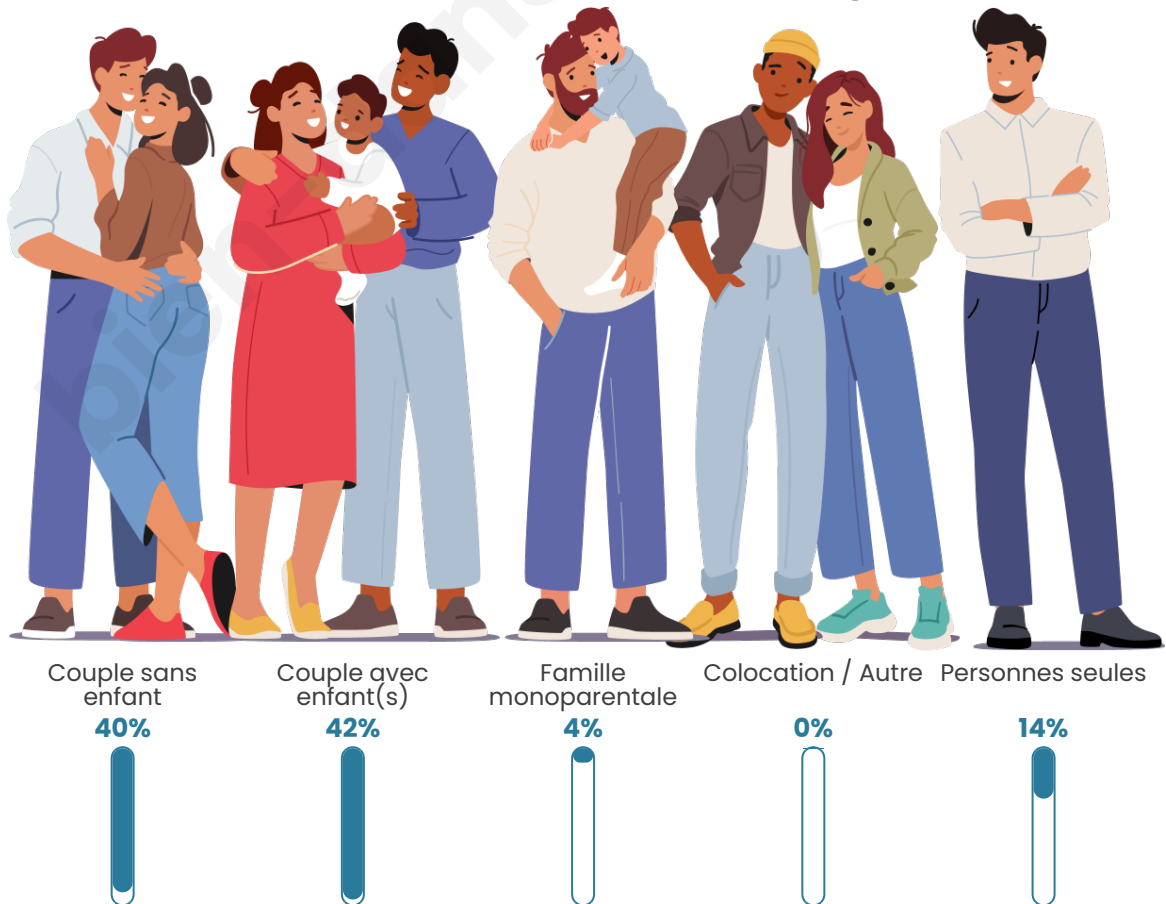

Tranche d'âge

Activité professionnelle

Niveau de diplôme

Composition des ménages

Profils électoraux

Premier tour

	Marine LE PEN	42.26 %
	Emmanuel MACRON	21.13 %
	Jean-Luc MÉLENCHON	9.34 %
	Éric ZEMMOUR	7.13 %
	Valérie PÉCRESSE	6.39 %
	Nicolas DUPONT-AIGNAN	4.18 %
	Jean LASSALLE	3.69 %
	Yannick JADOT	2.46 %
	Fabien ROUSSEL	1.47 %
	Anne HIDALGO	0.98 %
	Philippe POUTOU	0.74 %
	Nathalie ARTHAUD	0.25 %