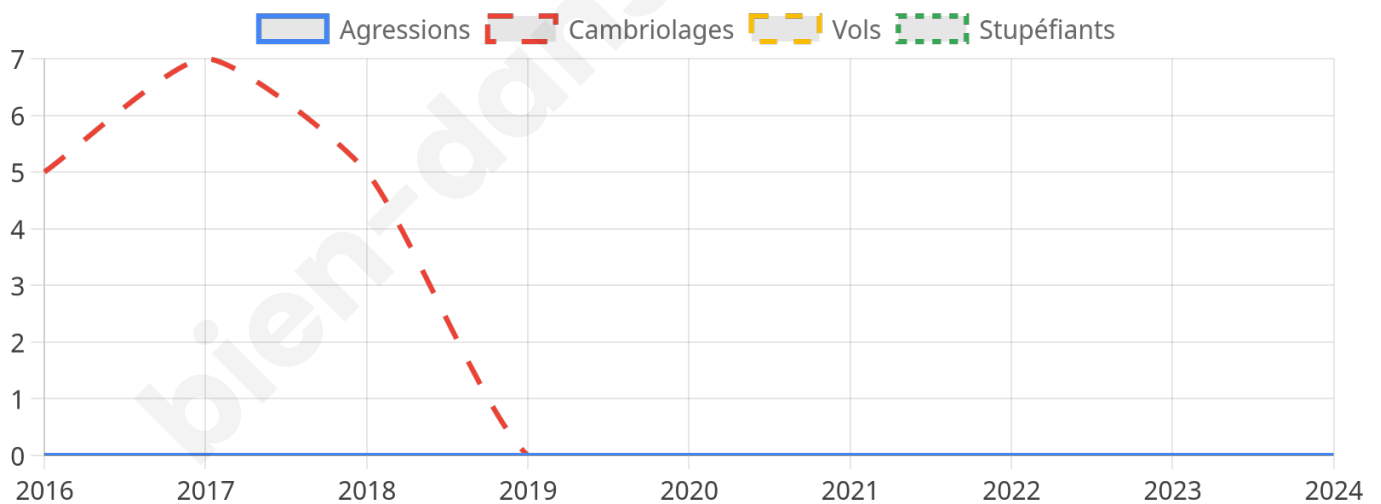

Sécurité

Agressions physiques / sexuelles

0

Cambriolages

0

Vols / dégradations

0

Stupéfiants

0

Evolution du nombre d'infractions