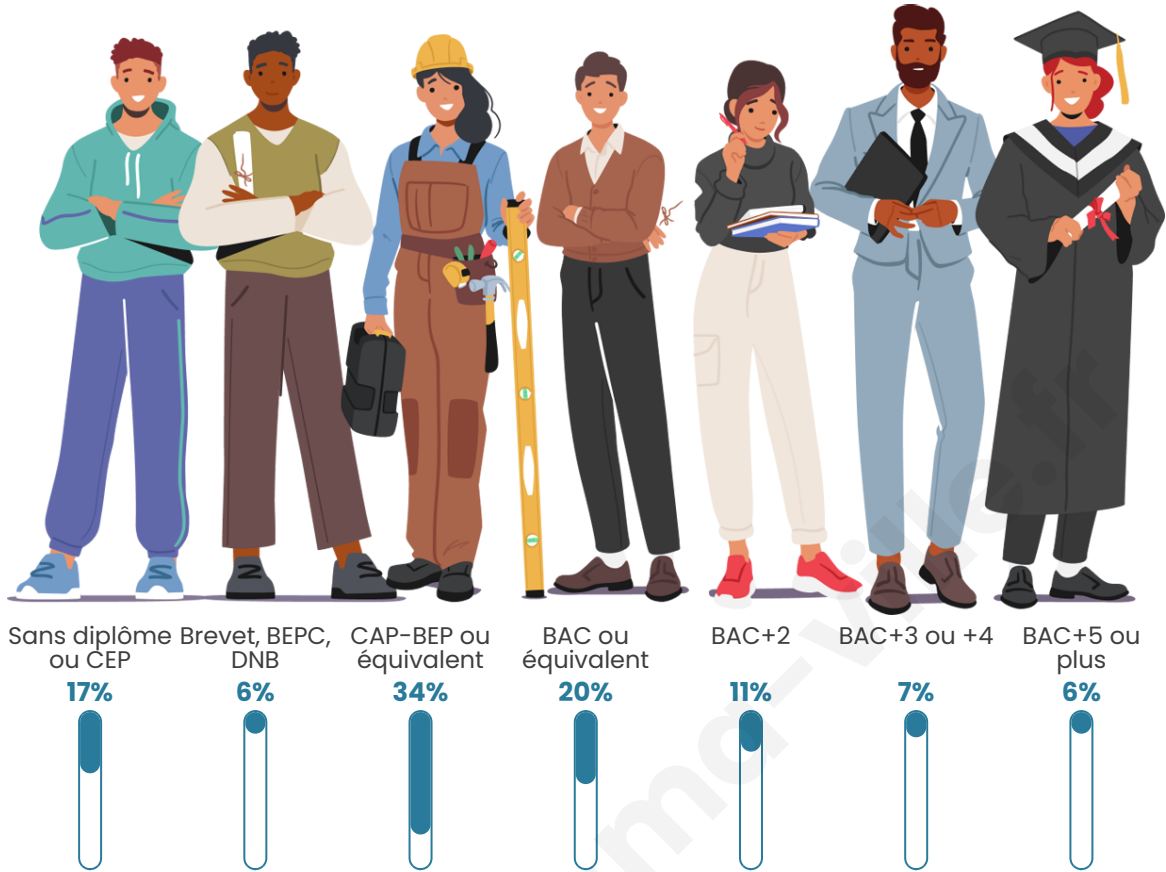

756

Age moyen

41 ans

Pop active

47.8%

Taux chômage

7.1%

Pop densité

Tranche d'âge

Activité professionnelle

Niveau de diplôme

Composition des ménages

Profils électoraux

Premier tour

	Marine LE PEN	42.26 %
	Emmanuel MACRON	21.13 %
	Jean-Luc MÉLENCHON	9.34 %
	Éric ZEMMOUR	7.13 %
	Valérie PÉCRESSE	6.39 %
	Nicolas DUPONT-AIGNAN	4.18 %
	Jean LASSALLE	3.69 %
	Yannick JADOT	2.46 %
	Fabien ROUSSEL	1.47 %
	Anne HIDALGO	0.98 %
	Philippe POUTOU	0.74 %
	Nathalie ARTHAUD	0.25 %