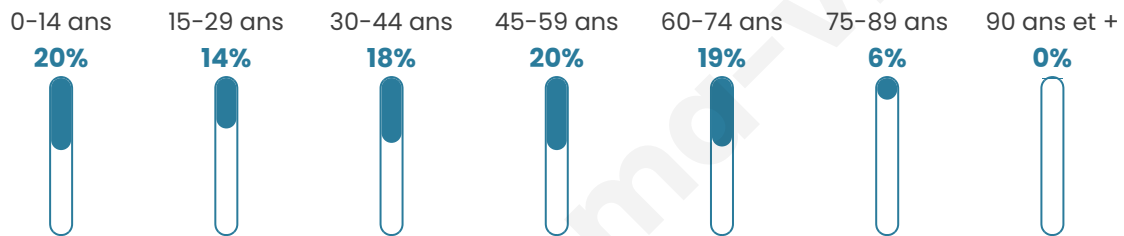

756

Age moyen

41 ans

Pop active

47.8%

Taux chômage

7.1%

Pop densité

42 h/km²

Revenu moyen

24 570 €/an

Evolution du nombre d'habitants

Sources : Institut national de la statistique et des études économiques (insee) selon Les dernières parutions officielles de 2024 portant sur les années 2020, 2021 et 2022.

Tranche d'âge

Activité professionnelle

Niveau de diplôme

Composition des ménages

Profils électoraux

Premier tour

	Marine LE PEN	42.26 %
	Emmanuel MACRON	21.13 %
	Jean-Luc MÉLENCHON	9.34 %
	Éric ZEMMOUR	7.13 %
	Valérie PÉCRESSE	6.39 %
	Nicolas DUPONT-AIGNAN	4.18 %
	Jean LASSALLE	3.69 %
	Yannick JADOT	2.46 %
	Fabien ROUSSEL	1.47 %
	Anne HIDALGO	0.98 %
	Philippe POUTOU	0.74 %
	Nathalie ARTHAUD	0.25 %