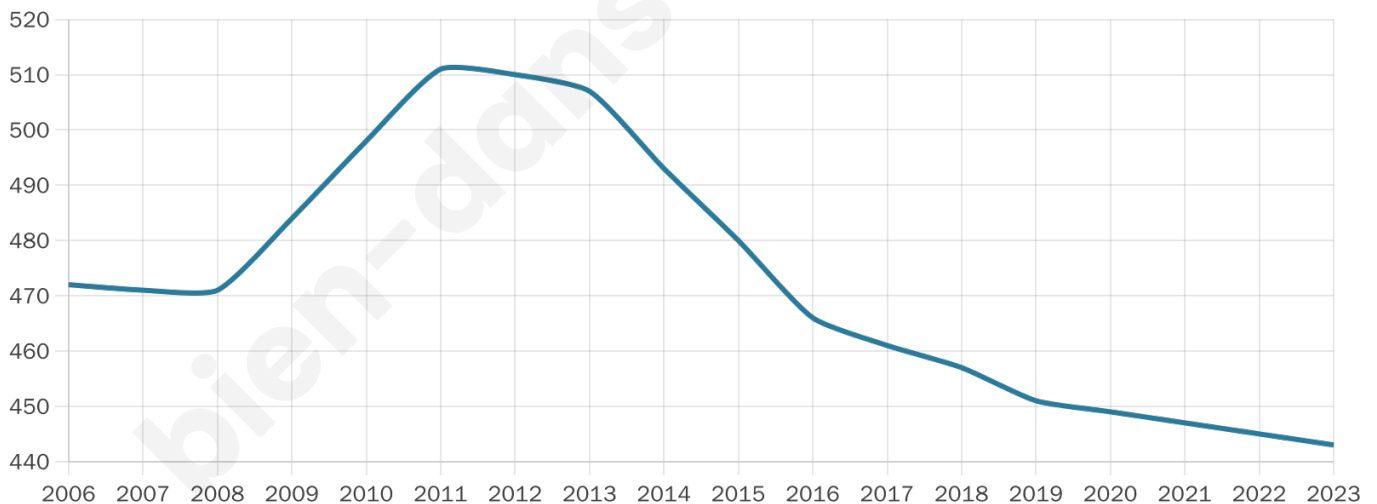

Version web

Ville de Dampierre-sous- Brou

Présenté par

BIEN dans
ma **VILLE** 

Sommaire

Situation géographique	3
Statistiques sur la population	4
Evolution du nombre d'habitants	4
Tranche d'âge	5
0-14 ans	5
15-29 ans	5
30-44 ans	5
45-59 ans	5
60-74 ans	5
75-89 ans	5
90 ans et +	5
Activité professionnelle	5
Agriculteurs	5
Artisans, Commerçants	5
Cadres et sup.	5
Professions intermédiaires	5
Employé	5
Ouvrier	5
Retraité	5
Autres	5
Niveau de diplôme	6
Sans diplôme ou CEP	6
Brevet, BEPC, DNB	6
CAP-BEP ou équivalent	6
BAC ou équivalent	6
BAC+2	6
BAC+3 ou +4	6
BAC+5 ou plus	6
Composition des ménages	6
Couple sans enfant	6
Couple avec enfant(s)	6
Famille monoparentale	6
Colocation / Autre	6
Personnes seules	6
Profils électoraux	7
Premier tour	7
Sécurité	8
Evolution du nombre d'infractions	8
Pour comparer	9
Services à la population	10
Commerce	10
Éducation	10
Villes autour de Dampierre-sous-Brou	11

443

Age moyen

48 ans

Pop active

42%

Taux chômage

4%

Pop densité

32 h/km²

Revenu moyen

21 830 €/an

Evolution du nombre d'habitants

Sources : Institut national de la statistique et des études économiques (insee) selon Les dernières parutions officielles de 2024 portant sur les années 2020, 2021 et 2022.