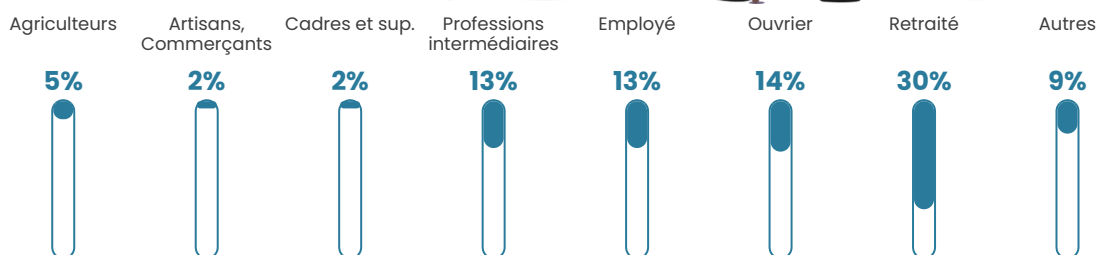

32 h/km²

Revenu moyen

21 830 €/an

Evolution du nombre d'habitants

Sources : Institut national de la statistique et des études économiques (insee) selon Les dernières parutions officielles de 2024 portant sur les années 2020, 2021 et 2022.

Tranche d'âge

Activité professionnelle

Niveau de diplôme

Composition des ménages

Profils électoraux

Premier tour

	Marine LE PEN	37.55 %
	Emmanuel MACRON	27.88 %
	Valérie PÉCRESSE	9.67 %
	Nicolas DUPONT-AIGNAN	7.06 %
	Jean-Luc MÉLENCHON	5.58 %
	Jean LASSALLE	4.46 %
	Éric ZEMMOUR	2.60 %
	Yannick JADOT	1.49 %
	Nathalie ARTHAUD	1.12 %
	Philippe POUTOU	1.12 %
	Fabien ROUSSEL	0.74 %
	Anne HIDALGO	0.74 %