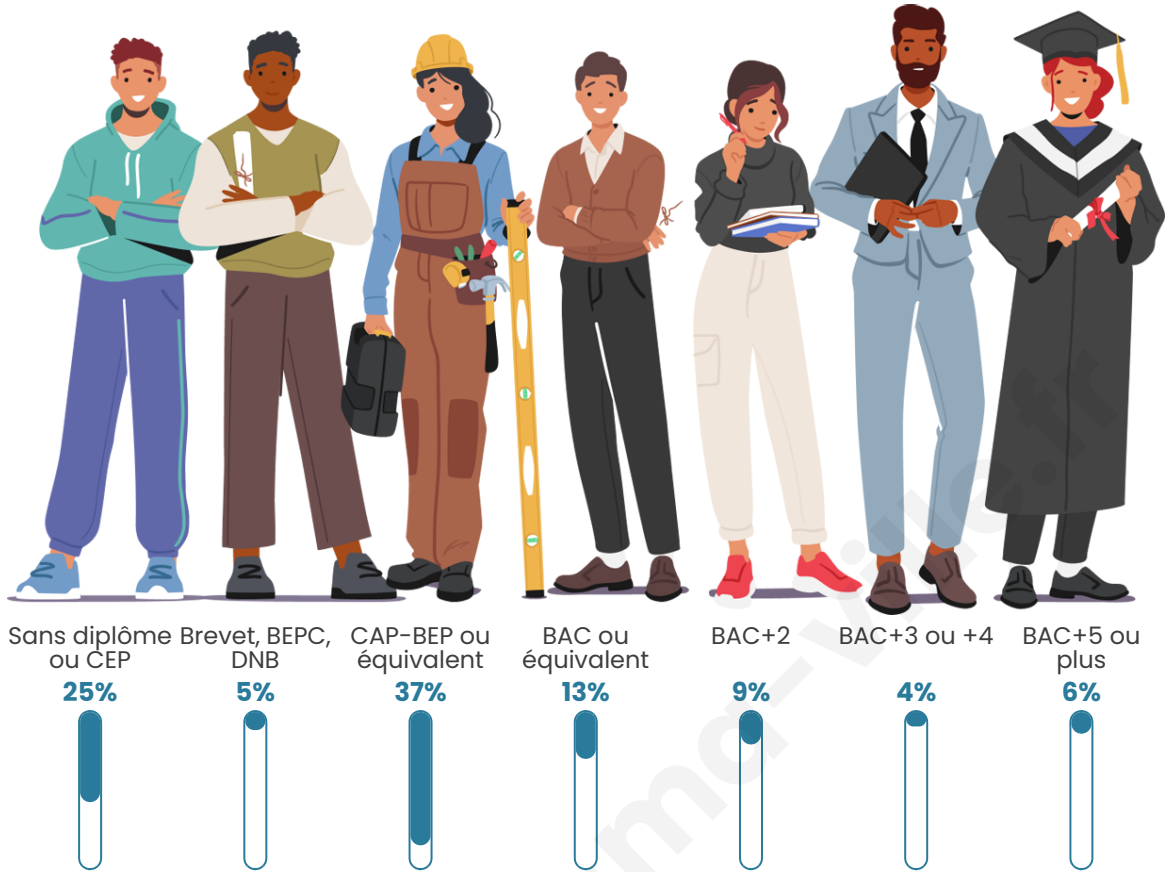

Tranche d'âge

Activité professionnelle

Niveau de diplôme

Composition des ménages

Profils électoraux

Premier tour

	Marine LE PEN	37.55 %
	Emmanuel MACRON	27.88 %
	Valérie PÉCRESSE	9.67 %
	Nicolas DUPONT-AIGNAN	7.06 %
	Jean-Luc MÉLENCHON	5.58 %
	Jean LASSALLE	4.46 %
	Éric ZEMMOUR	2.60 %
	Yannick JADOT	1.49 %
	Nathalie ARTHAUD	1.12 %
	Philippe POUTOU	1.12 %
	Fabien ROUSSEL	0.74 %
	Anne HIDALGO	0.74 %