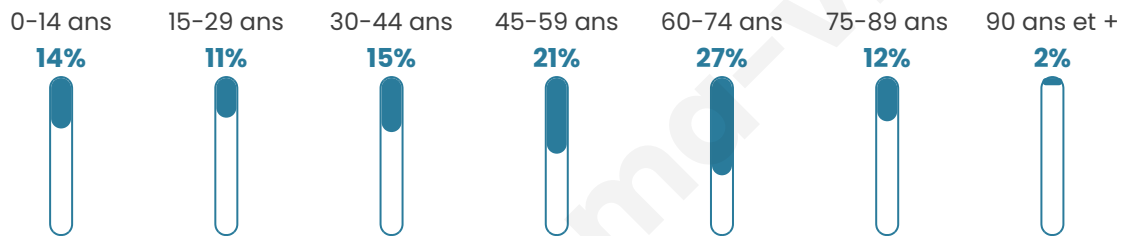

443

Age moyen

48 ans

Pop active

42%

Taux chômage

4%

Pop densité

32 h/km²

Revenu moyen

21 830 €/an

Evolution du nombre d'habitants

Sources : Institut national de la statistique et des études économiques (insee) selon Les dernières parutions officielles de 2024 portant sur les années 2020, 2021 et 2022.

Tranche d'âge

Activité professionnelle

Niveau de diplôme

Composition des ménages

Profils électoraux

Premier tour

	Marine LE PEN	37.55 %
	Emmanuel MACRON	27.88 %
	Valérie PÉCRESSE	9.67 %
	Nicolas DUPONT-AIGNAN	7.06 %
	Jean-Luc MÉLENCHON	5.58 %
	Jean LASSALLE	4.46 %
	Éric ZEMMOUR	2.60 %
	Yannick JADOT	1.49 %
	Nathalie ARTHAUD	1.12 %
	Philippe POUTOU	1.12 %
	Fabien ROUSSEL	0.74 %
	Anne HIDALGO	0.74 %

365 inscrits

Participation : 74.25%

Votes blancs : 0.74%

Votes nuls : 0.00%

Second tour

	Emmanuel MACRON	46,26 %
	Marine LE PEN	53,74 %

365 inscrits

Participation : 80.27%