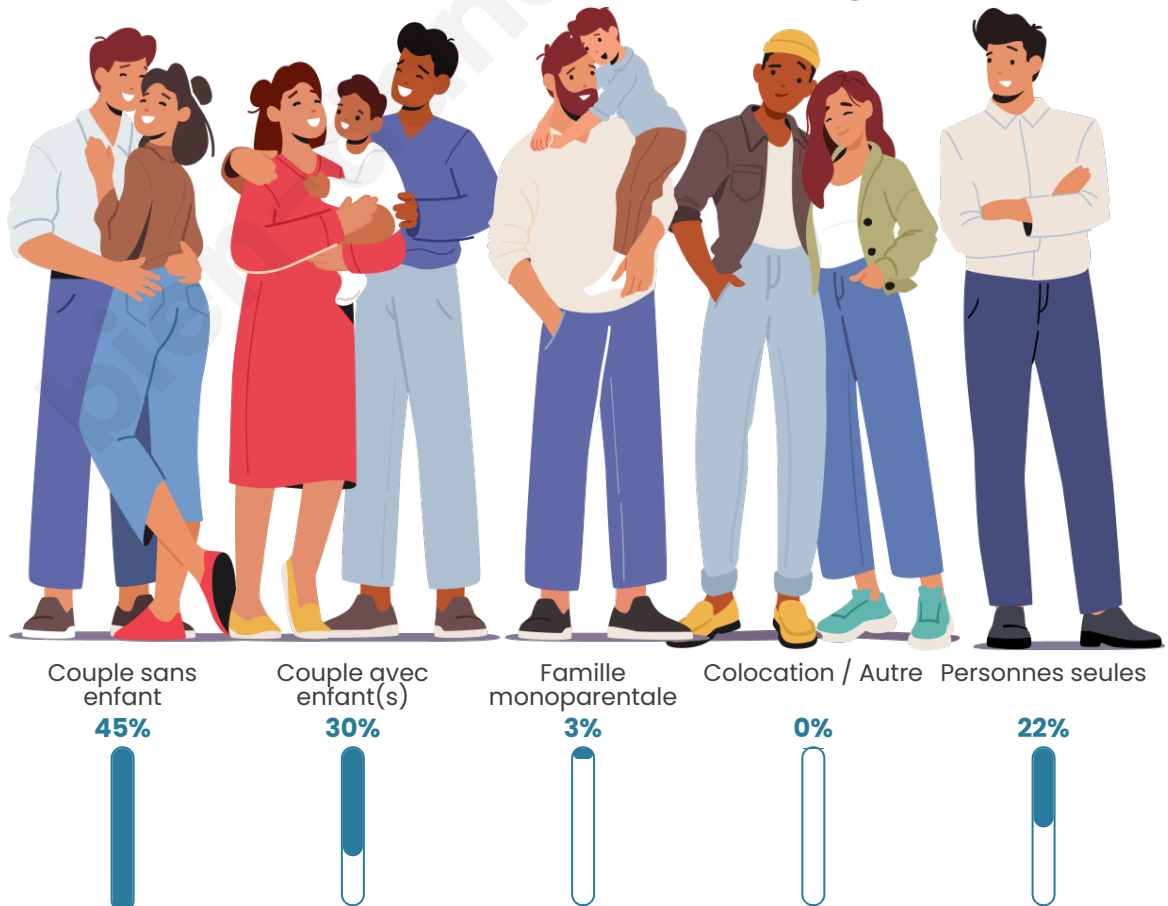

Tranche d'âge

Activité professionnelle

Niveau de diplôme

Composition des ménages

Profils électoraux

Premier tour

	Marine LE PEN	37.55 %
	Emmanuel MACRON	27.88 %
	Valérie PÉCRESSE	9.67 %
	Nicolas DUPONT-AIGNAN	7.06 %
	Jean-Luc MÉLENCHON	5.58 %
	Jean LASSALLE	4.46 %
	Éric ZEMMOUR	2.60 %
	Yannick JADOT	1.49 %
	Nathalie ARTHAUD	1.12 %
	Philippe POUTOU	1.12 %
	Fabien ROUSSEL	0.74 %
	Anne HIDALGO	0.74 %