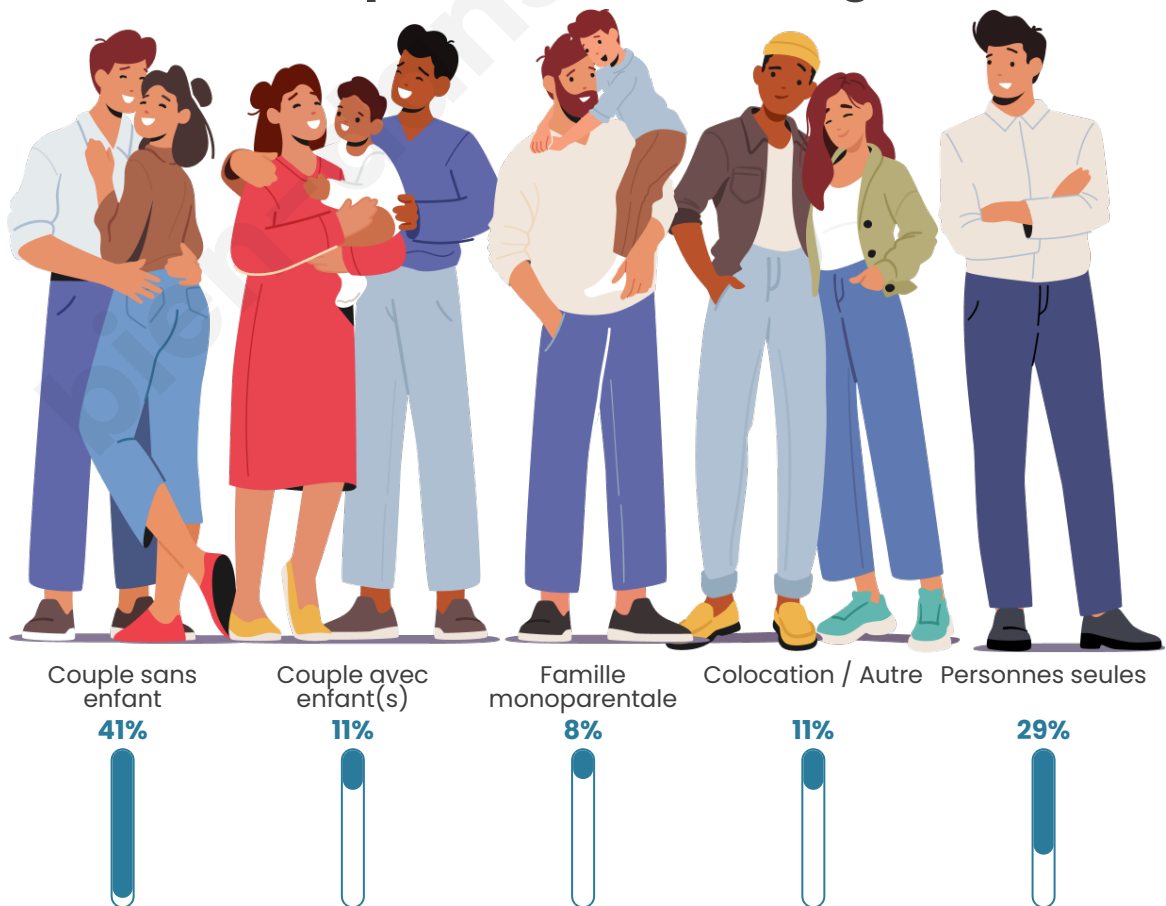

Tranche d'âge

Activité professionnelle

Niveau de diplôme

Composition des ménages

Profils électoraux

Premier tour

	Marine LE PEN	28.78 %
	Emmanuel MACRON	22.66 %
	Jean-Luc MÉLENCHON	17.27 %
	Éric ZEMMOUR	7.55 %
	Yannick JADOT	4.68 %
	Fabien ROUSSEL	4.32 %
	Nicolas DUPONT-AIGNAN	4.32 %
	Valérie PÉCRESSE	3.60 %
	Anne HIDALGO	2.52 %
	Jean LASSALLE	1.80 %
	Philippe POUTOU	1.44 %
	Nathalie ARTHAUD	1.08 %