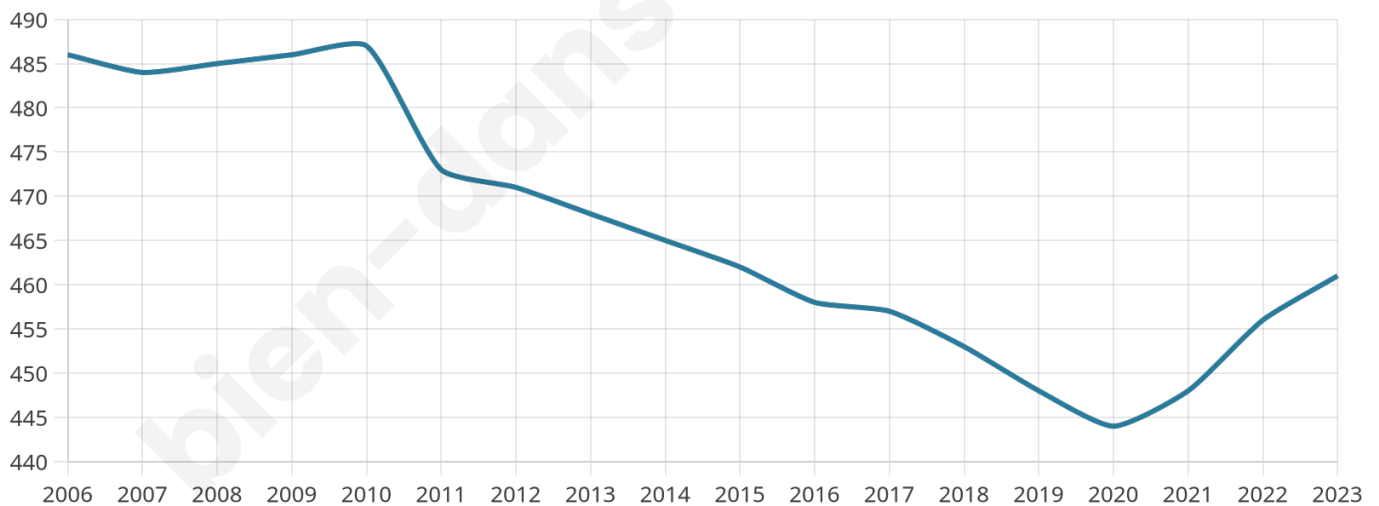

Statistiques sur la population

Nombre d'habitants

461

Age moyen

54 ans

Pop active

30.2%

Taux chômage

9.4%

Pop densité

18 h/km²

Revenu moyen

19 680 €/an

Evolution du nombre d'habitants

Sources : Institut national de la statistique et des études économiques (insee) selon Les dernières parutions officielles de 2024 portant sur les années 2020, 2021 et 2022.

Tranche d'âge

Activité professionnelle

Niveau de diplôme

Composition des ménages

Profils électoraux

Premier tour

	Marine LE PEN	28.78 %
	Emmanuel MACRON	22.66 %
	Jean-Luc MÉLENCHON	17.27 %
	Éric ZEMMOUR	7.55 %
	Yannick JADOT	4.68 %
	Fabien ROUSSEL	4.32 %
	Nicolas DUPONT-AIGNAN	4.32 %
	Valérie PÉCRESSE	3.60 %
	Anne HIDALGO	2.52 %
	Jean LASSALLE	1.80 %
	Philippe POUTOU	1.44 %
	Nathalie ARTHAUD	1.08 %