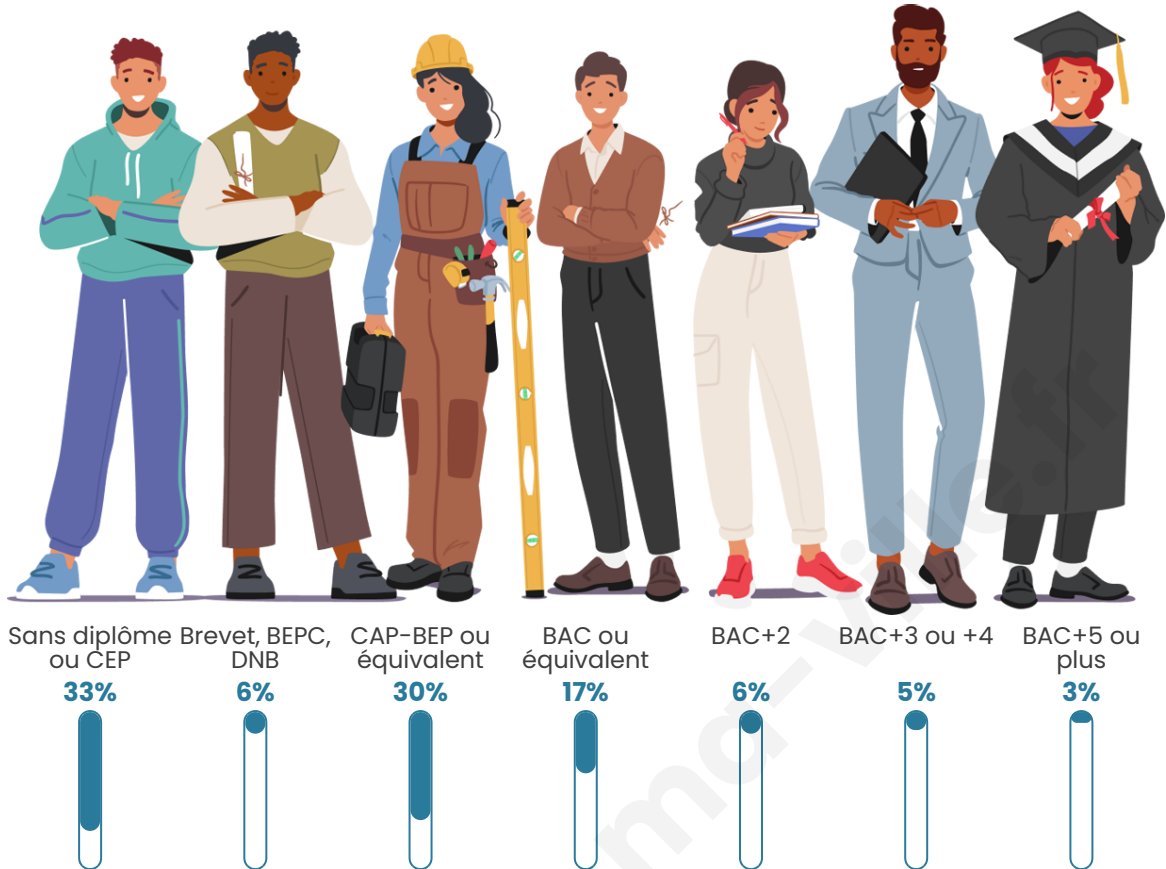

Tranche d'âge

Activité professionnelle

Niveau de diplôme

Composition des ménages

Profils électoraux

Premier tour

	Marine LE PEN	28.78 %
	Emmanuel MACRON	22.66 %
	Jean-Luc MÉLENCHON	17.27 %
	Éric ZEMMOUR	7.55 %
	Yannick JADOT	4.68 %
	Fabien ROUSSEL	4.32 %
	Nicolas DUPONT-AIGNAN	4.32 %
	Valérie PÉCRESSE	3.60 %
	Anne HIDALGO	2.52 %
	Jean LASSALLE	1.80 %
	Philippe POUTOU	1.44 %
	Nathalie ARTHAUD	1.08 %