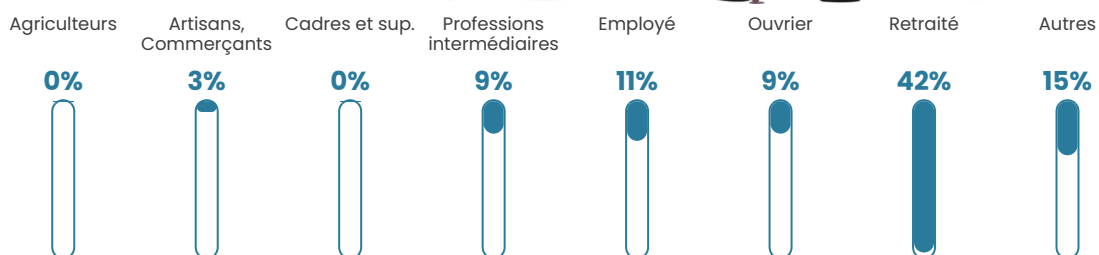

9.4%

Pop densité

18 h/km²

Revenu moyen

19 680 €/an

Evolution du nombre d'habitants

Sources : Institut national de la statistique et des études économiques (insee) selon Les dernières parutions officielles de 2024 portant sur les années 2020, 2021 et 2022.

Tranche d'âge

Activité professionnelle

Niveau de diplôme

Composition des ménages

Profils électoraux

Premier tour

	Marine LE PEN	28.78 %
	Emmanuel MACRON	22.66 %
	Jean-Luc MÉLENCHON	17.27 %
	Éric ZEMMOUR	7.55 %
	Yannick JADOT	4.68 %
	Fabien ROUSSEL	4.32 %
	Nicolas DUPONT-AIGNAN	4.32 %
	Valérie PÉCRESSE	3.60 %
	Anne HIDALGO	2.52 %
	Jean LASSALLE	1.80 %
	Philippe POUTOU	1.44 %
	Nathalie ARTHAUD	1.08 %