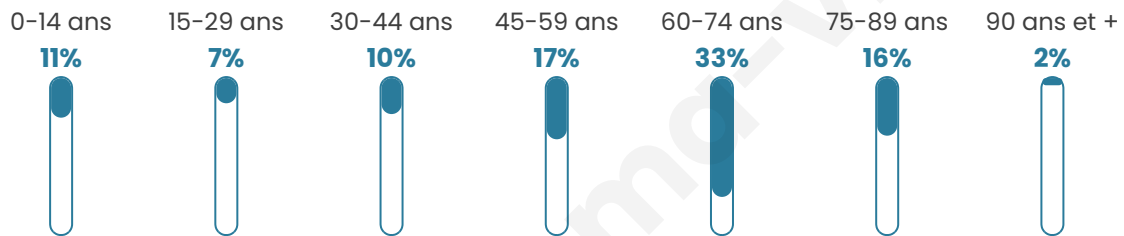

Statistiques sur la population

Nombre d'habitants

461

Age moyen

54 ans

Pop active

30.2%

Taux chômage

9.4%

Pop densité

18 h/km²

Revenu moyen

19 680 €/an

Evolution du nombre d'habitants

Sources : Institut national de la statistique et des études économiques (insee) selon Les dernières parutions officielles de 2024 portant sur les années 2020, 2021 et 2022.

Tranche d'âge

Activité professionnelle

Niveau de diplôme

Composition des ménages

Profils électoraux

Premier tour

	Marine LE PEN	28.78 %
	Emmanuel MACRON	22.66 %
	Jean-Luc MÉLENCHON	17.27 %
	Éric ZEMMOUR	7.55 %
	Yannick JADOT	4.68 %
	Fabien ROUSSEL	4.32 %
	Nicolas DUPONT-AIGNAN	4.32 %
	Valérie PÉCRESSE	3.60 %
	Anne HIDALGO	2.52 %
	Jean LASSALLE	1.80 %
	Philippe POUTOU	1.44 %
	Nathalie ARTHAUD	1.08 %

376 inscrits

Participation : 76.06%

Votes blancs : 1.05%

Votes nuls : 1.75%

Second tour

	Emmanuel MACRON	46,83 %
	Marine LE PEN	53,17 %

374 inscrits

Participation : 77.27%