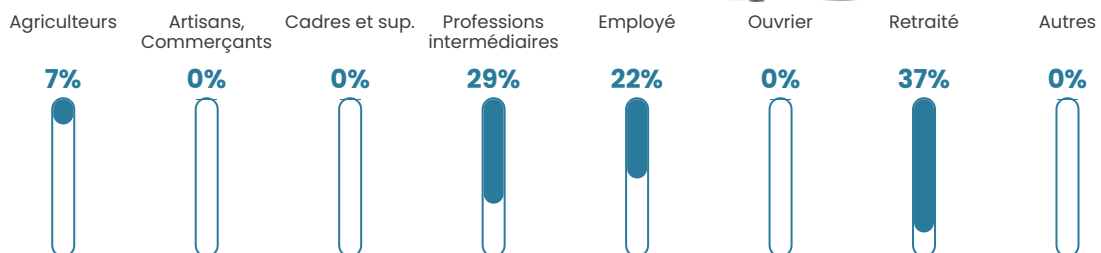

2.4%

Pop densité

6 h/km²

Revenu moyen

NC

Evolution du nombre d'habitants

Sources : Institut national de la statistique et des études économiques (insee) selon Les dernières parutions officielles de 2024 portant sur les années 2020, 2021 et 2022.

Tranche d'âge

Activité professionnelle

Niveau de diplôme

Composition des ménages

Profils électoraux

Premier tour

	Marine LE PEN	35.59 %
	Emmanuel MACRON	25.42 %
	Valérie PÉCRESSÉ	10.17 %
	Nicolas DUPONT-AIGNAN	6.78 %
	Jean LASSALLE	5.08 %
	Éric ZEMMOUR	5.08 %
	Jean-Luc MÉLENCHON	5.08 %
	Yannick JADOT	3.39 %
	Nathalie ARTHAUD	1.69 %
	Anne HIDALGO	1.69 %
	Fabien ROUSSEL	0.00 %
	Philippe POUTOU	0.00 %