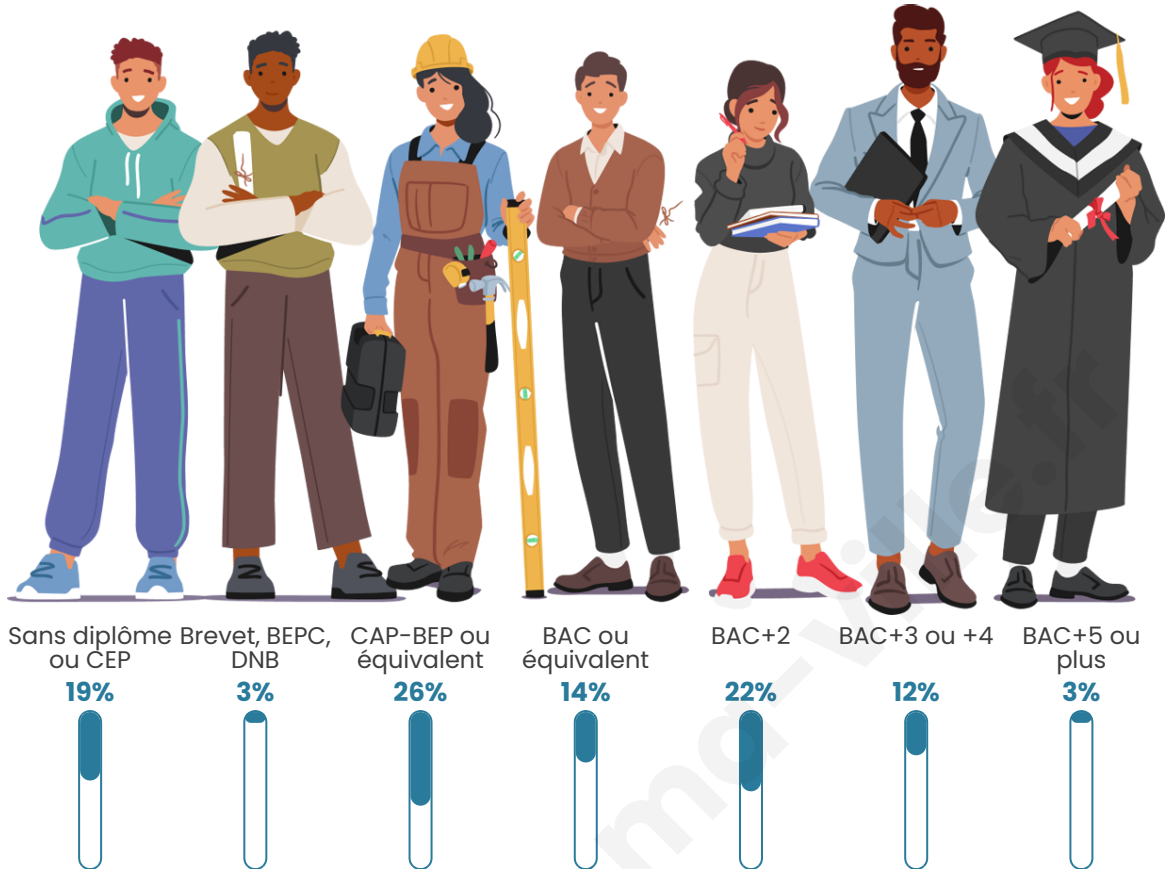

Version web

Ville de Dampierre-en-Montagne

Présenté par

BIEN dans ma **VILLE** 

Sommaire

Situation géographique	3
Statistiques sur la population	4
Evolution du nombre d'habitants	4
Tranche d'âge	5
0-14 ans	5
15-29 ans	5
30-44 ans	5
45-59 ans	5
60-74 ans	5
75-89 ans	5
90 ans et +	5
Activité professionnelle	5
Agriculteurs	5
Artisans, Commerçants	5
Cadres et sup.	5
Professions intermédiaires	5
Employé	5
Ouvrier	5
Retraité	5
Autres	5
Niveau de diplôme	6
Sans diplôme ou CEP	6
Brevet, BEPC, DNB	6
CAP-BEP ou équivalent	6
BAC ou équivalent	6
BAC+2	6
BAC+3 ou +4	6
BAC+5 ou plus	6
Composition des ménages	6
Couple sans enfant	6
Couple avec enfant(s)	6
Famille monoparentale	6
Colocation / Autre	6
Personnes seules	6
Profils électoraux	7
Premier tour	7
Sécurité	9
Evolution du nombre d'infractions	9
Pour comparer	10
Services à la population	11
Commerce	11
Éducation	11
Villes autour de Dampierre-en-Montagne	13

Statistiques sur la population

Nombre d'habitants

64

Age moyen

47 ans

Pop active

53.1%

Taux chômage

Tranche d'âge

Activité professionnelle

Niveau de diplôme

Composition des ménages

Profils électoraux

Premier tour

	Marine LE PEN	35.59 %
	Emmanuel MACRON	25.42 %
	Valérie PÉCRESSÉ	10.17 %
	Nicolas DUPONT-AIGNAN	6.78 %
	Jean LASSALLE	5.08 %
	Éric ZEMMOUR	5.08 %
	Jean-Luc MÉLENCHON	5.08 %
	Yannick JADOT	3.39 %
	Nathalie ARTHAUD	1.69 %
	Anne HIDALGO	1.69 %
	Fabien ROUSSEL	0.00 %
	Philippe POUTOU	0.00 %