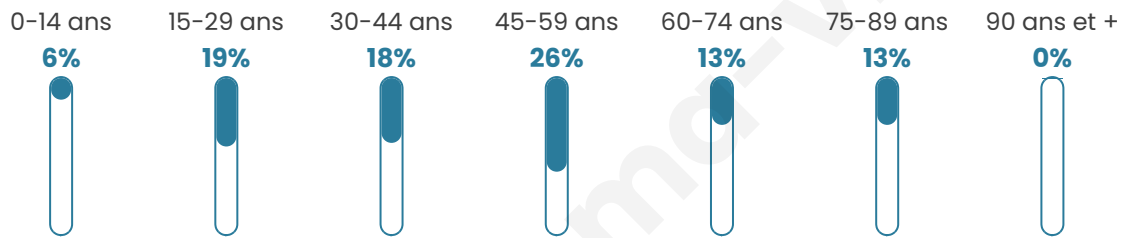

Statistiques sur la population

Nombre d'habitants

64

Age moyen

47 ans

Pop active

53.1%

Taux chômage

2.4%

Pop densité

6 h/km²

Revenu moyen

NC

Evolution du nombre d'habitants

Sources : Institut national de la statistique et des études économiques (insee) selon Les dernières parutions officielles de 2024 portant sur les années 2020, 2021 et 2022.

Tranche d'âge

Activité professionnelle

Niveau de diplôme

Composition des ménages

Profils électoraux

Premier tour

	Marine LE PEN	35.59 %
	Emmanuel MACRON	25.42 %
	Valérie PÉCRESSÉ	10.17 %
	Nicolas DUPONT-AIGNAN	6.78 %
	Jean LASSALLE	5.08 %
	Éric ZEMMOUR	5.08 %
	Jean-Luc MÉLENCHON	5.08 %
	Yannick JADOT	3.39 %
	Nathalie ARTHAUD	1.69 %
	Anne HIDALGO	1.69 %
	Fabien ROUSSEL	0.00 %
	Philippe POUTOU	0.00 %