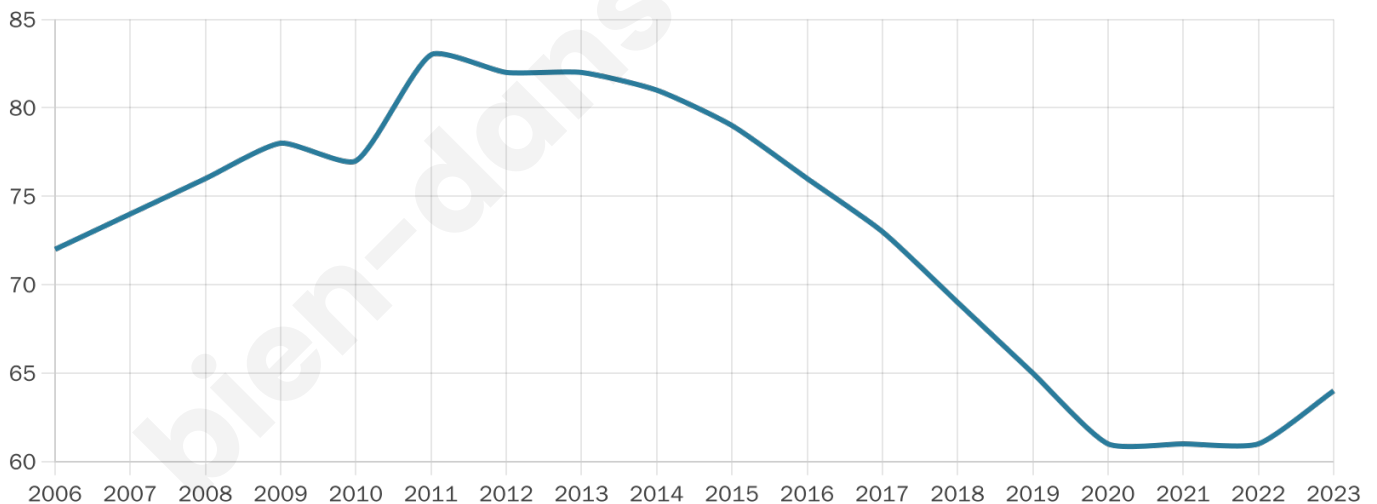

Statistiques sur la population

Nombre d'habitants

64

Age moyen

47 ans

Pop active

53.1%

Taux chômage

2.4%

Pop densité

6 h/km²

Revenu moyen

NC

Evolution du nombre d'habitants

Sources : Institut national de la statistique et des études économiques (insee) selon Les dernières parutions officielles de 2024 portant sur les années 2020, 2021 et 2022.

Tranche d'âge

Activité professionnelle

Niveau de diplôme

Composition des ménages

Profils électoraux

Premier tour

	Marine LE PEN	35.59 %
	Emmanuel MACRON	25.42 %
	Valérie PÉCRESSÉ	10.17 %
	Nicolas DUPONT-AIGNAN	6.78 %
	Jean LASSALLE	5.08 %
	Éric ZEMMOUR	5.08 %
	Jean-Luc MÉLENCHON	5.08 %
	Yannick JADOT	3.39 %
	Nathalie ARTHAUD	1.69 %
	Anne HIDALGO	1.69 %
	Fabien ROUSSEL	0.00 %
	Philippe POUTOU	0.00 %