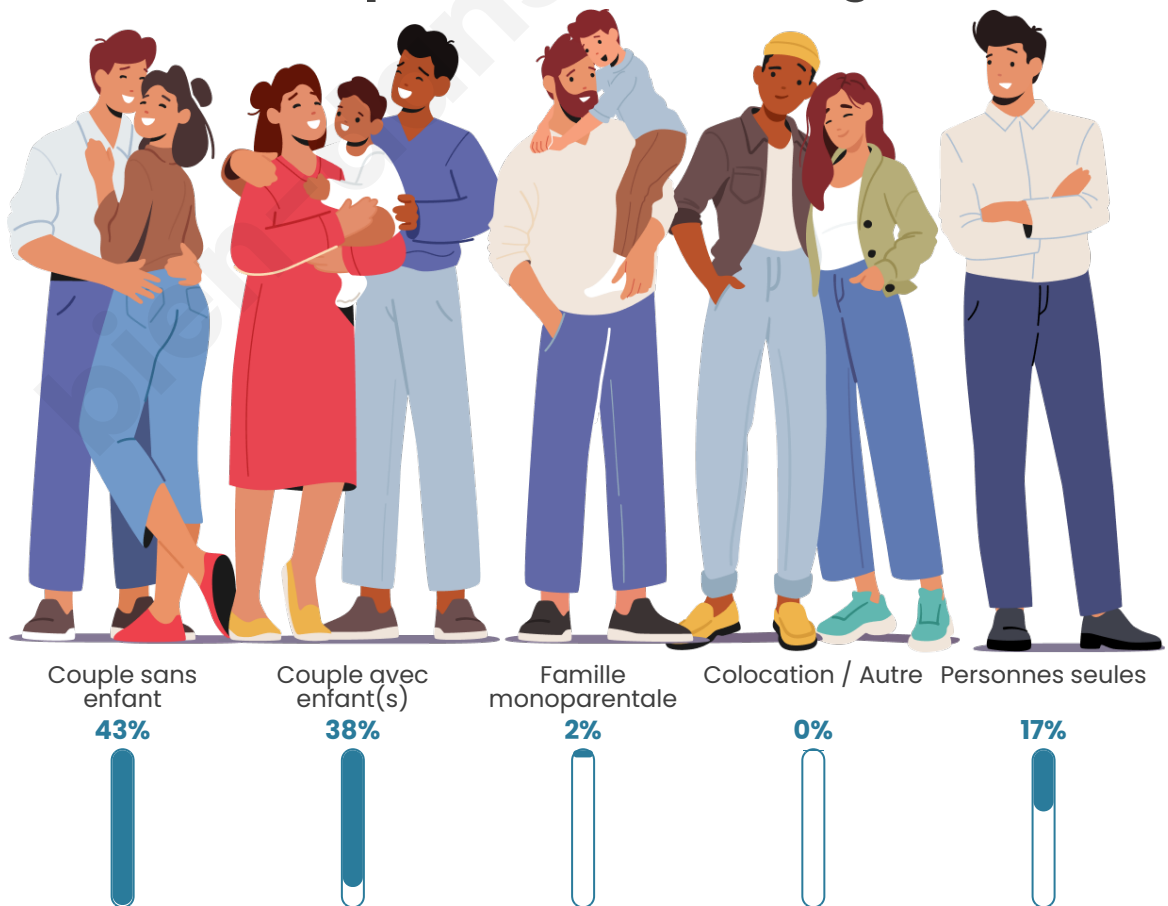

Tranche d'âge

Activité professionnelle

Niveau de diplôme

Composition des ménages

Profils électoraux

Premier tour

	Marine LE PEN	41.62 %
	Emmanuel MACRON	27.92 %
	Valérie PÉCRESE	9.14 %
	Éric ZEMMOUR	8.12 %
	Jean-Luc MÉLENCHON	4.06 %
	Jean LASSALLE	3.05 %
	Nicolas DUPONT-AIGNAN	2.54 %
	Fabien ROUSSEL	2.03 %
	Nathalie ARTHAUD	0.51 %
	Anne HIDALGO	0.51 %
	Philippe POUTOU	0.51 %
	Yannick JADOT	0.00 %