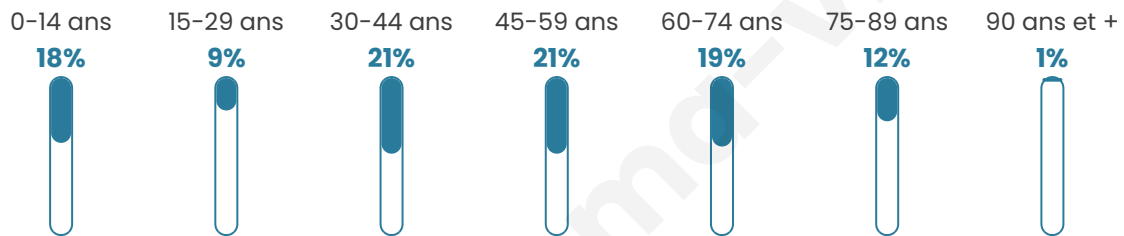

Version web

Ville de Dampierre

Présenté par

BIEN dans
ma **VILLE** 

Sommaire

Situation géographique	3
Statistiques sur la population	4
Evolution du nombre d'habitants	4
Tranche d'âge	5
0-14 ans	5
15-29 ans	5
30-44 ans	5
45-59 ans	5
60-74 ans	5
75-89 ans	5
90 ans et +	5
Activité professionnelle	5
Agriculteurs	5
Artisans, Commerçants	5
Cadres et sup.	5
Professions intermédiaires	5
Employé	5
Ouvrier	5
Retraité	5
Autres	5
Niveau de diplôme	6
Sans diplôme ou CEP	6
Brevet, BEPC, DNB	6
CAP-BEP ou équivalent	6
BAC ou équivalent	6
BAC+2	6
BAC+3 ou +4	6
BAC+5 ou plus	6
Composition des ménages	6
Couple sans enfant	6
Couple avec enfant(s)	6
Famille monoparentale	6
Colocation / Autre	6
Personnes seules	6
Profils électoraux	7
Premier tour	7
Sécurité	8
Evolution du nombre d'infractions	8
Pour comparer	9
Services à la population	10
Commerce	10
Éducation	10
Villes autour de Dampierre	12

45 ans

Pop active

47.4%

Taux chômage

6.4%

Pop densité

11 h/km²

Revenu moyen

22 750 €/an

Evolution du nombre d'habitants

Sources : Institut national de la statistique et des études économiques (insee) selon Les dernières parutions officielles de 2024 portant sur les années 2020, 2021 et 2022.

Tranche d'âge

Activité professionnelle

Niveau de diplôme

Composition des ménages

Profils électoraux

Premier tour

	Marine LE PEN	41.62 %
	Emmanuel MACRON	27.92 %
	Valérie PÉCRESE	9.14 %
	Éric ZEMMOUR	8.12 %
	Jean-Luc MÉLENCHON	4.06 %
	Jean LASSALLE	3.05 %
	Nicolas DUPONT-AIGNAN	2.54 %
	Fabien ROUSSEL	2.03 %
	Nathalie ARTHAUD	0.51 %
	Anne HIDALGO	0.51 %
	Philippe POUTOU	0.51 %
	Yannick JADOT	0.00 %