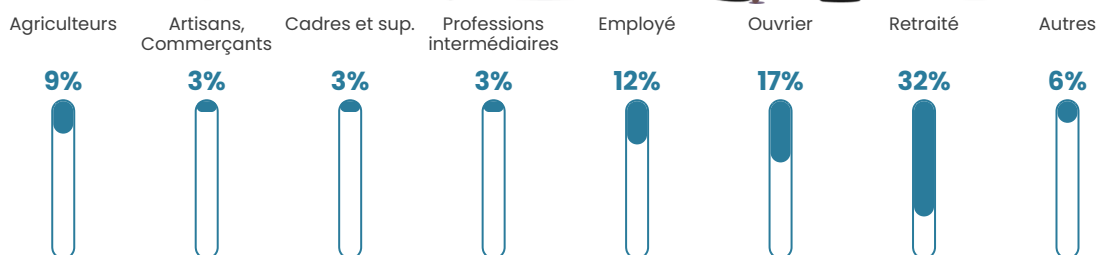

45 ans

Pop active

47.4%

Taux chômage

6.4%

Pop densité

11 h/km²

Revenu moyen

22 750 €/an

Evolution du nombre d'habitants

Sources : Institut national de la statistique et des études économiques (insee) selon Les dernières parutions officielles de 2024 portant sur les années 2020, 2021 et 2022.

Tranche d'âge

Activité professionnelle

Niveau de diplôme

Composition des ménages

Profils électoraux

Premier tour

	Marine LE PEN	41.62 %
	Emmanuel MACRON	27.92 %
	Valérie PÉCRESE	9.14 %
	Éric ZEMMOUR	8.12 %
	Jean-Luc MÉLENCHON	4.06 %
	Jean LASSALLE	3.05 %
	Nicolas DUPONT-AIGNAN	2.54 %
	Fabien ROUSSEL	2.03 %
	Nathalie ARTHAUD	0.51 %
	Anne HIDALGO	0.51 %
	Philippe POUTOU	0.51 %
	Yannick JADOT	0.00 %