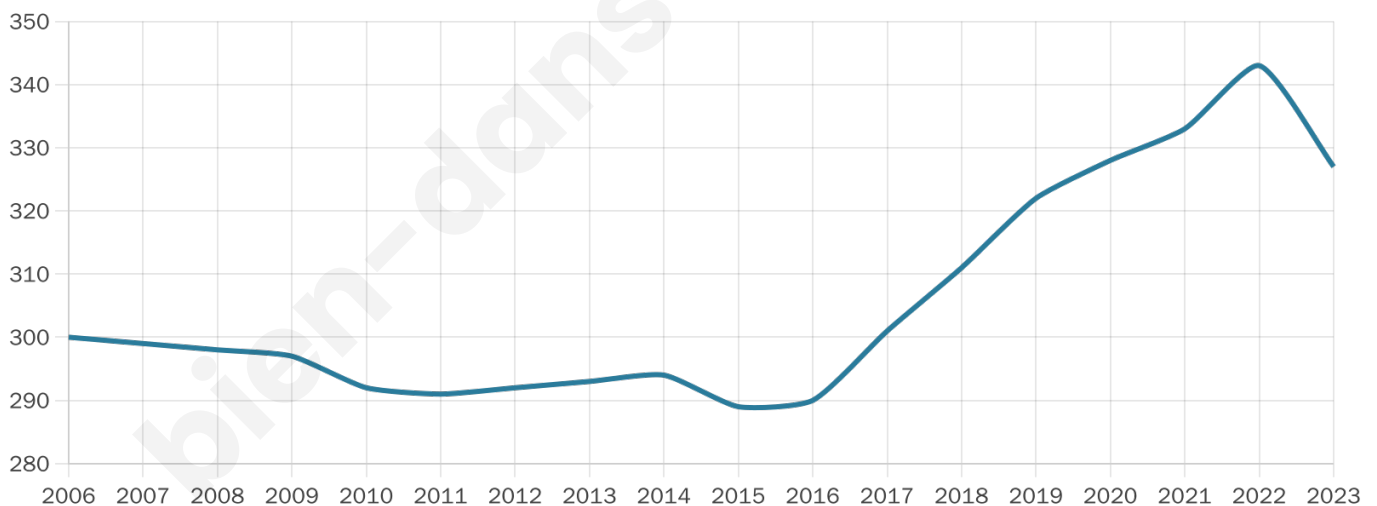

Version web

Ville de Dampierre

Présenté par

BIEN dans
ma **VILLE** 

Sommaire

Situation géographique	3
Statistiques sur la population	4
Evolution du nombre d'habitants	4
Tranche d'âge	5
0-14 ans	5
15-29 ans	5
30-44 ans	5
45-59 ans	5
60-74 ans	5
75-89 ans	5
90 ans et +	5
Activité professionnelle	5
Agriculteurs	5
Artisans, Commerçants	5
Cadres et sup.	5
Professions intermédiaires	5
Employé	5
Ouvrier	5
Retraité	5
Autres	5
Niveau de diplôme	6
Sans diplôme ou CEP	6
Brevet, BEPC, DNB	6
CAP-BEP ou équivalent	6
BAC ou équivalent	6
BAC+2	6
BAC+3 ou +4	6
BAC+5 ou plus	6
Composition des ménages	6
Couple sans enfant	6
Couple avec enfant(s)	6
Famille monoparentale	6
Colocation / Autre	6
Personnes seules	6
Profils électoraux	7
Premier tour	7
Sécurité	8
Evolution du nombre d'infractions	8
Pour comparer	9
Services à la population	10
Commerce	10
Éducation	10
Villes autour de Dampierre	12

45 ans

Pop active

47.4%

Taux chômage

6.4%

Pop densité

11 h/km²

Revenu moyen

22 750 €/an

Evolution du nombre d'habitants

Sources : Institut national de la statistique et des études économiques (insee) selon Les dernières parutions officielles de 2024 portant sur les années 2020, 2021 et 2022.