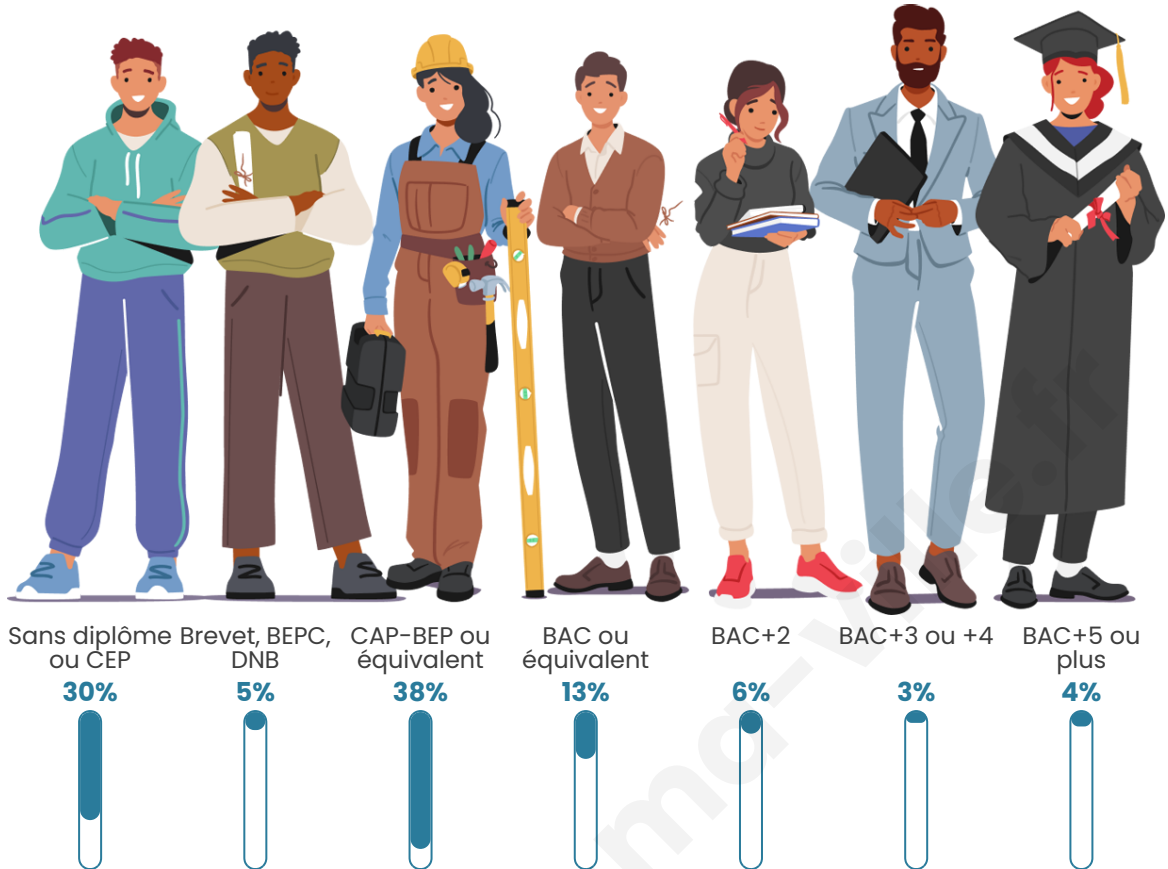

Version web

Ville de Dampierre

Présenté par

BIEN dans
ma **VILLE** 

Sommaire

Situation géographique	3
Statistiques sur la population	4
Evolution du nombre d'habitants	4
Tranche d'âge	5
0-14 ans	5
15-29 ans	5
30-44 ans	5
45-59 ans	5
60-74 ans	5
75-89 ans	5
90 ans et +	5
Activité professionnelle	5
Agriculteurs	5
Artisans, Commerçants	5
Cadres et sup.	5
Professions intermédiaires	5
Employé	5
Ouvrier	5
Retraité	5
Autres	5
Niveau de diplôme	6
Sans diplôme ou CEP	6
Brevet, BEPC, DNB	6
CAP-BEP ou équivalent	6
BAC ou équivalent	6
BAC+2	6
BAC+3 ou +4	6
BAC+5 ou plus	6
Composition des ménages	6
Couple sans enfant	6
Couple avec enfant(s)	6
Famille monoparentale	6
Colocation / Autre	6
Personnes seules	6
Profils électoraux	7
Premier tour	7
Sécurité	8
Evolution du nombre d'infractions	8
Pour comparer	9
Services à la population	10
Commerce	10
Éducation	10
Villes autour de Dampierre	12

Tranche d'âge

Activité professionnelle

Niveau de diplôme

Composition des ménages

Profils électoraux

Premier tour

	Marine LE PEN	41.62 %
	Emmanuel MACRON	27.92 %
	Valérie PÉCRESE	9.14 %
	Éric ZEMMOUR	8.12 %
	Jean-Luc MÉLENCHON	4.06 %
	Jean LASSALLE	3.05 %
	Nicolas DUPONT-AIGNAN	2.54 %
	Fabien ROUSSEL	2.03 %
	Nathalie ARTHAUD	0.51 %
	Anne HIDALGO	0.51 %
	Philippe POUTOU	0.51 %
	Yannick JADOT	0.00 %