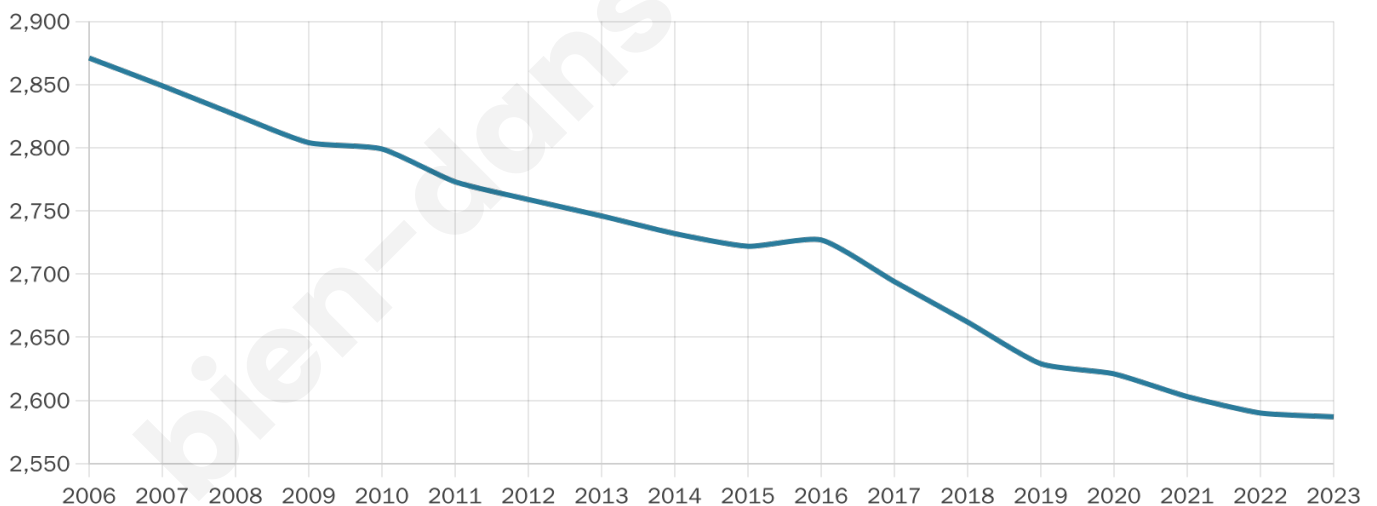

Statistiques sur la population

Nombre d'habitants

2 587

Age moyen

43 ans

Pop active

45.7%

Taux chômage

6.9%

Pop densité

323 h/km²

Revenu moyen

22 040 €/an

Evolution du nombre d'habitants

Sources : Institut national de la statistique et des études économiques (insee) selon Les dernières parutions officielles de 2024 portant sur les années 2020, 2021 et 2022.

Tranche d'âge

Activité professionnelle

Niveau de diplôme

Composition des ménages

Profils électoraux

Premier tour

	Marine LE PEN	33.29 %
	Emmanuel MACRON	22.78 %
	Jean-Luc MÉLENCHON	18.28 %
	Éric ZEMMOUR	6.46 %
	Jean LASSALLE	3.39 %
	Yannick JADOT	3.33 %
	Fabien ROUSSEL	3.07 %
	Valérie PÉCRESSE	3.07 %
	Nicolas DUPONT-AIGNAN	2.22 %
	Anne HIDALGO	1.83 %
	Philippe POUTOU	1.57 %
	Nathalie ARTHAUD	0.72 %