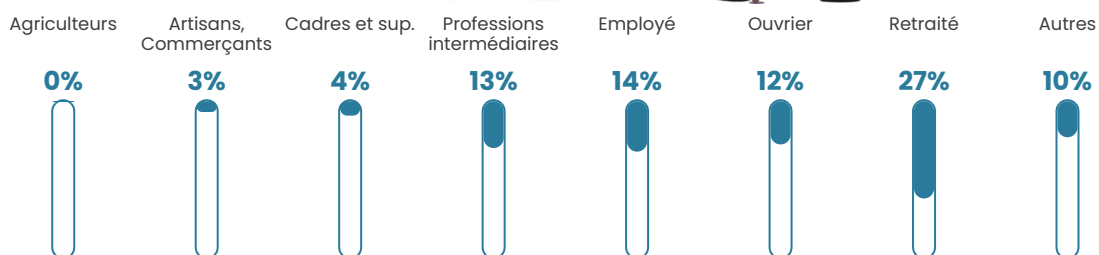

6.9%

Pop densité

323 h/km²

Revenu moyen

22 040 €/an

Evolution du nombre d'habitants

Sources : Institut national de la statistique et des études économiques (insee) selon Les dernières parutions officielles de 2024 portant sur les années 2020, 2021 et 2022.

Tranche d'âge

Activité professionnelle

Niveau de diplôme

Composition des ménages

Profils électoraux

Premier tour

	Marine LE PEN	33.29 %
	Emmanuel MACRON	22.78 %
	Jean-Luc MÉLENCHON	18.28 %
	Éric ZEMMOUR	6.46 %
	Jean LASSALLE	3.39 %
	Yannick JADOT	3.33 %
	Fabien ROUSSEL	3.07 %
	Valérie PÉCRESSE	3.07 %
	Nicolas DUPONT-AIGNAN	2.22 %
	Anne HIDALGO	1.83 %
	Philippe POUTOU	1.57 %
	Nathalie ARTHAUD	0.72 %