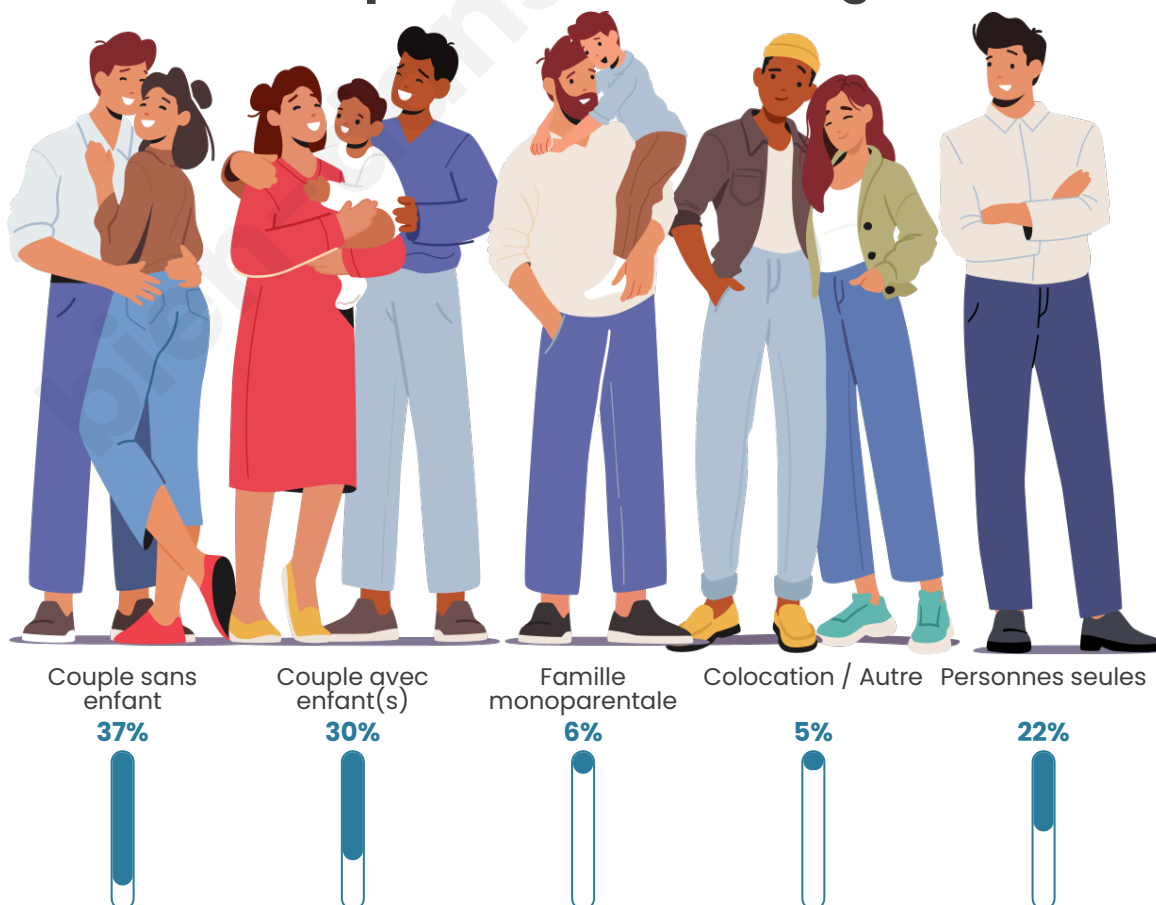

Tranche d'âge

Activité professionnelle

Niveau de diplôme

Composition des ménages

Profils électoraux

Premier tour

	Marine LE PEN	33.29 %
	Emmanuel MACRON	22.78 %
	Jean-Luc MÉLENCHON	18.28 %
	Éric ZEMMOUR	6.46 %
	Jean LASSALLE	3.39 %
	Yannick JADOT	3.33 %
	Fabien ROUSSEL	3.07 %
	Valérie PÉCRESSE	3.07 %
	Nicolas DUPONT-AIGNAN	2.22 %
	Anne HIDALGO	1.83 %
	Philippe POUTOU	1.57 %
	Nathalie ARTHAUD	0.72 %