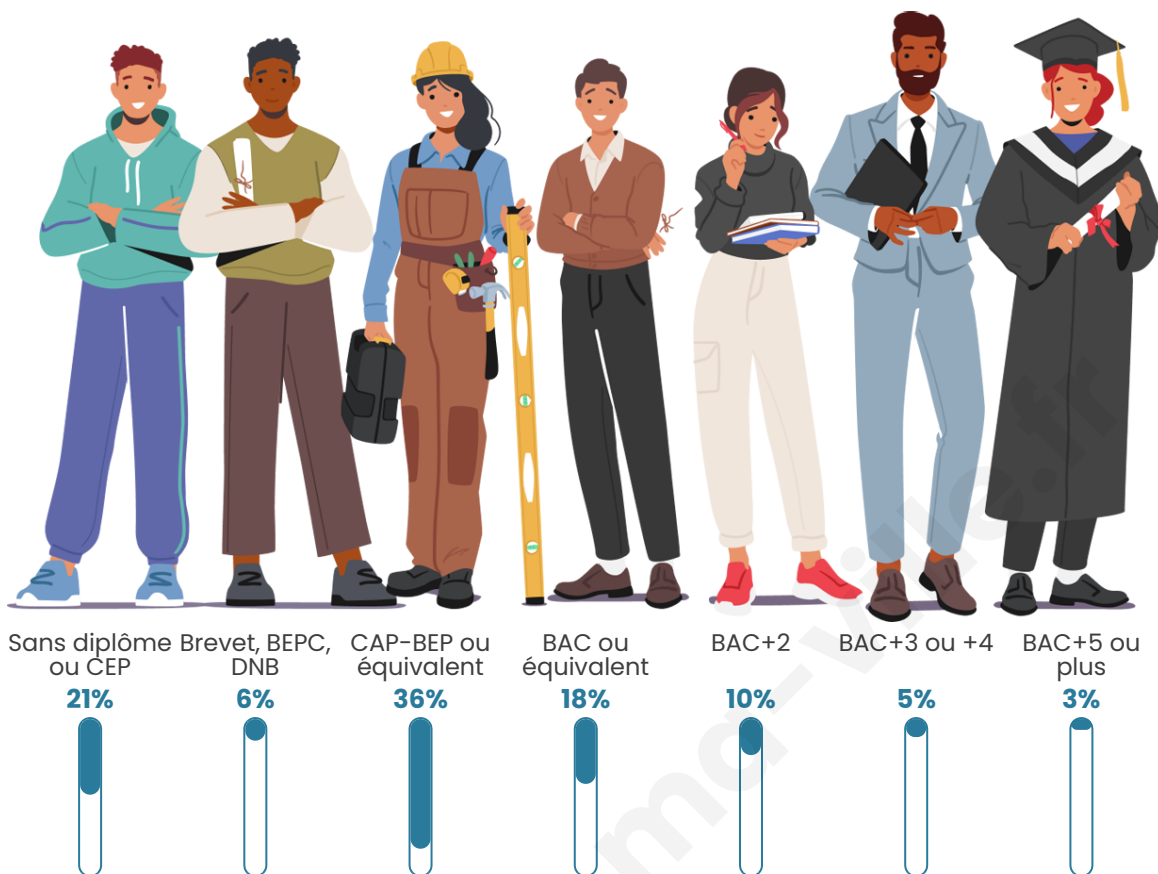

Statistiques sur la population

Nombre d'habitants

2 587

Age moyen

43 ans

Pop active

45.7%

Taux chômage

Tranche d'âge

Activité professionnelle

Niveau de diplôme

Composition des ménages

Profils électoraux

Premier tour

	Marine LE PEN	33.29 %
	Emmanuel MACRON	22.78 %
	Jean-Luc MÉLENCHON	18.28 %
	Éric ZEMMOUR	6.46 %
	Jean LASSALLE	3.39 %
	Yannick JADOT	3.33 %
	Fabien ROUSSEL	3.07 %
	Valérie PÉCRESSE	3.07 %
	Nicolas DUPONT-AIGNAN	2.22 %
	Anne HIDALGO	1.83 %
	Philippe POUTOU	1.57 %
	Nathalie ARTHAUD	0.72 %