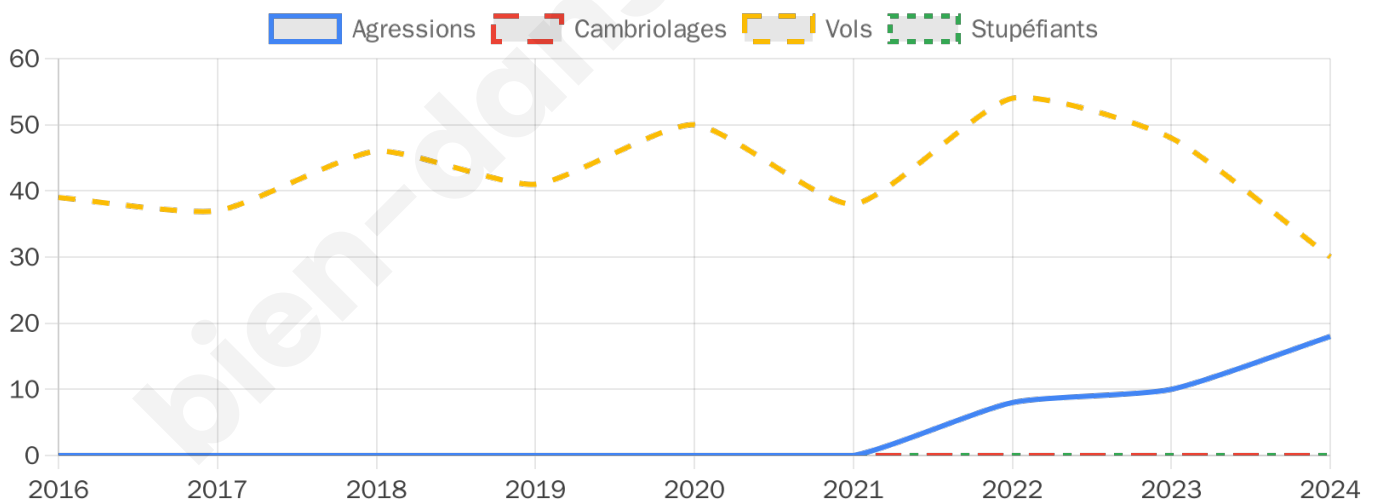

2 064 inscrits

Participation : 76.16%

Votes blancs : 1.97%

Votes nuls : 0.57%

Second tour

	Emmanuel MACRON	43,48 %
	Marine LE PEN	56,52 %

2 064 inscrits

Participation : 74.66%

Votes blancs : 7.66%

Votes nuls : 2.79%

Sécurité

Agressions physiques / sexuelles

18

Cambriolages

0

Vols / dégradations

30

Stupéfiants

0

Evolution du nombre d'infractions

Pour comparer

(en proportion du nombre d'habitants)

Sources : Bases statistiques communale, départementale et régionale de la délinquance enregistrée par la police et la gendarmerie nationales selon les dernières parutions officielles de 2025 portant sur l'année 2024 ([data.gouv](https://data.gouv.fr)).