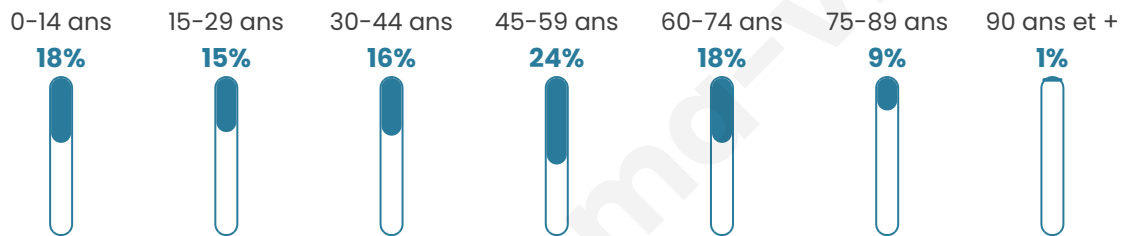

Statistiques sur la population

Nombre d'habitants

2 587

Age moyen

43 ans

Pop active

45.7%

Taux chômage

6.9%

Pop densité

323 h/km²

Revenu moyen

22 040 €/an

Evolution du nombre d'habitants

Sources : Institut national de la statistique et des études économiques (insee) selon Les dernières parutions officielles de 2024 portant sur les années 2020, 2021 et 2022.

Tranche d'âge

Activité professionnelle

Niveau de diplôme

Composition des ménages

Profils électoraux

Premier tour

	Marine LE PEN	33.29 %
	Emmanuel MACRON	22.78 %
	Jean-Luc MÉLENCHON	18.28 %
	Éric ZEMMOUR	6.46 %
	Jean LASSALLE	3.39 %
	Yannick JADOT	3.33 %
	Fabien ROUSSEL	3.07 %
	Valérie PÉCRESSE	3.07 %
	Nicolas DUPONT-AIGNAN	2.22 %
	Anne HIDALGO	1.83 %
	Philippe POUTOU	1.57 %
	Nathalie ARTHAUD	0.72 %

2 064 inscrits

Participation : 76.16%

Votes blancs : 1.97%

Votes nuls : 0.57%

Second tour

	Emmanuel MACRON	43,48 %
	Marine LE PEN	56,52 %

2 064 inscrits

Participation : 74.66%