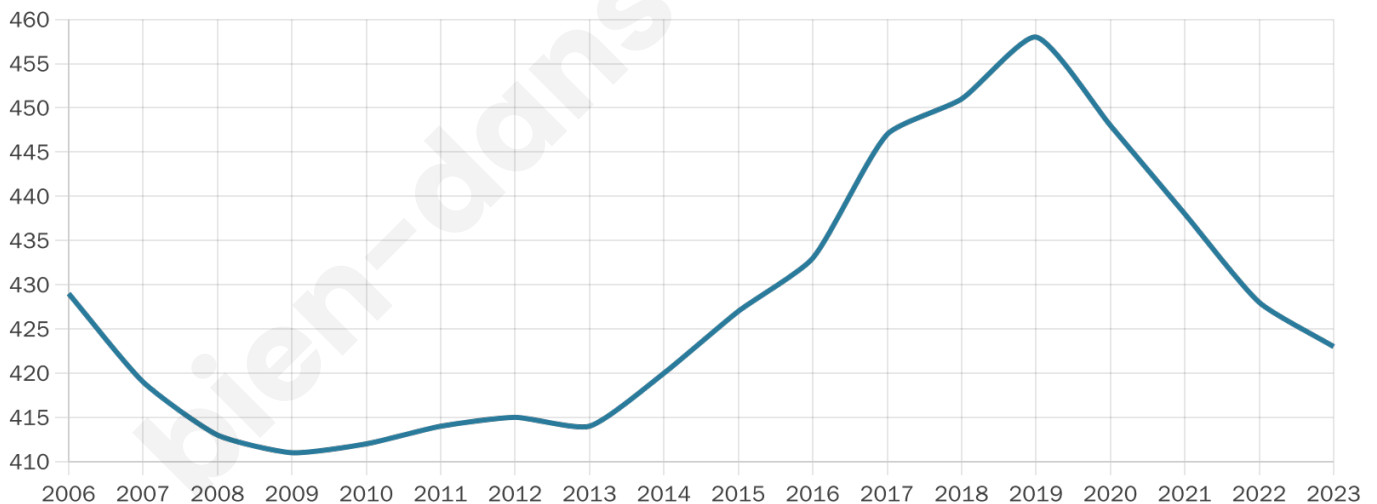

# Statistiques sur la population

Nombre d'habitants

**423**

Age moyen

**43 ans**

Pop active

**49.2%**

Taux chômage

**3.5%**

Pop densité

**53 h/km<sup>2</sup>**

Revenu moyen

**26 860 €/an**

## Evolution du nombre d'habitants

Sources : Institut national de la statistique et des études économiques (insee) selon Les dernières parutions officielles de 2024 portant sur les années 2020, 2021 et 2022.