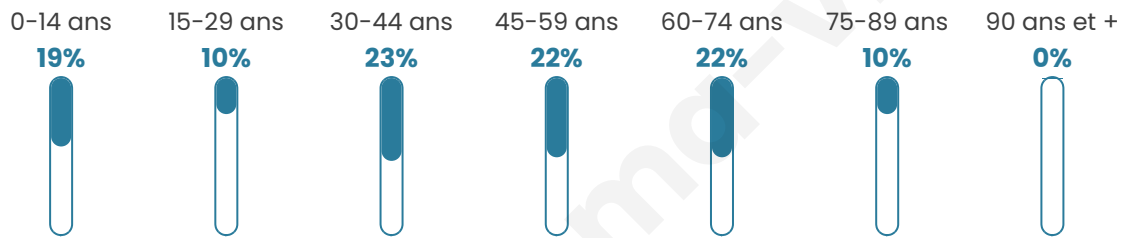

# Statistiques sur la population

Nombre d'habitants

**423**

Age moyen

**43 ans**

Pop active

**49.2%**

Taux chômage

**3.5%**

Pop densité

**53 h/km<sup>2</sup>**

Revenu moyen

**26 860 €/an**

## Evolution du nombre d'habitants

Sources : Institut national de la statistique et des études économiques (insee) selon Les dernières parutions officielles de 2024 portant sur les années 2020, 2021 et 2022.

## Tranche d'âge