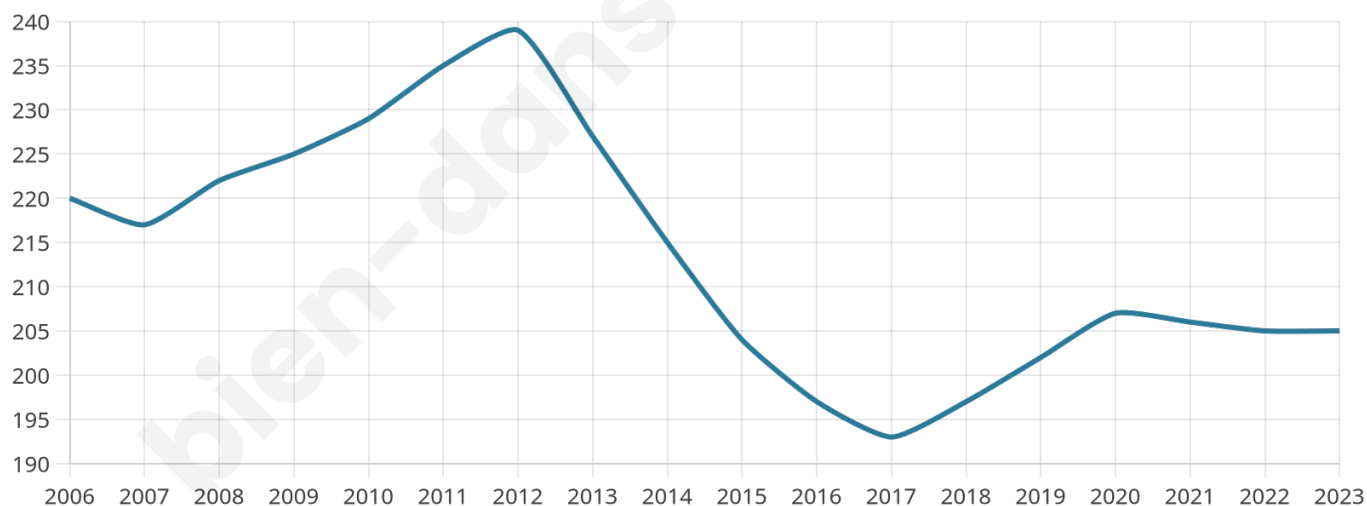

# Statistiques sur la population

Nombre d'habitants

**205**

Age moyen

**46 ans**

Pop active

**45.4%**

Taux chômage

**12.5%**

Pop densité

**41 h/km<sup>2</sup>**

Revenu moyen

**19 920 €/an**

## Evolution du nombre d'habitants

Sources : Institut national de la statistique et des études économiques (insee) selon Les dernières parutions officielles de 2024 portant sur les années 2020, 2021 et 2022.