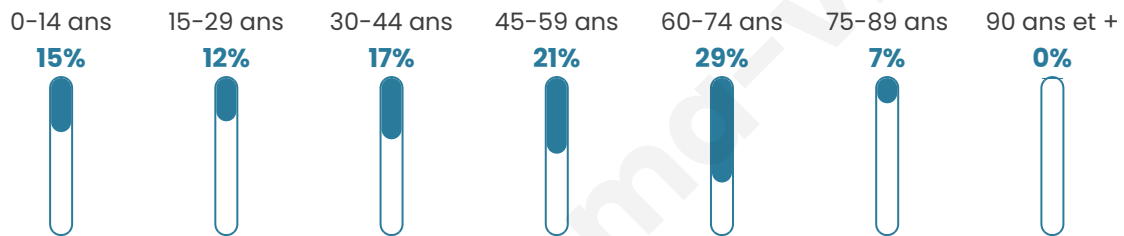

# Statistiques sur la population

Nombre d'habitants

**205**

Age moyen

**46 ans**

Pop active

**45.4%**

Taux chômage

**12.5%**

Pop densité

**41 h/km<sup>2</sup>**

Revenu moyen

**19 920 €/an**

## Evolution du nombre d'habitants

Sources : Institut national de la statistique et des études économiques (insee) selon Les dernières parutions officielles de 2024 portant sur les années 2020, 2021 et 2022.

## Tranche d'âge