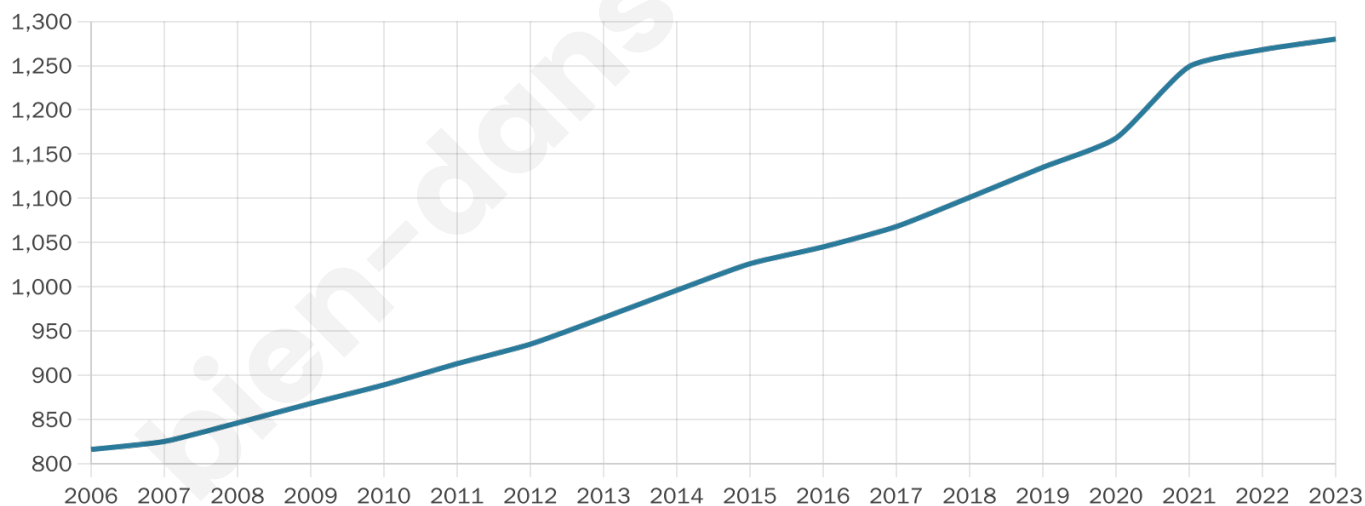

# Statistiques sur la population

Nombre d'habitants

**1 280**

Age moyen

**35 ans**

Pop active

**52.2%**

Taux chômage

**5.8%**

Pop densité

**142 h/km<sup>2</sup>**

Revenu moyen

**27 550 €/an**

## Evolution du nombre d'habitants

Sources : Institut national de la statistique et des études économiques (insee) selon Les dernières parutions officielles de 2024 portant sur les années 2020, 2021 et 2022.