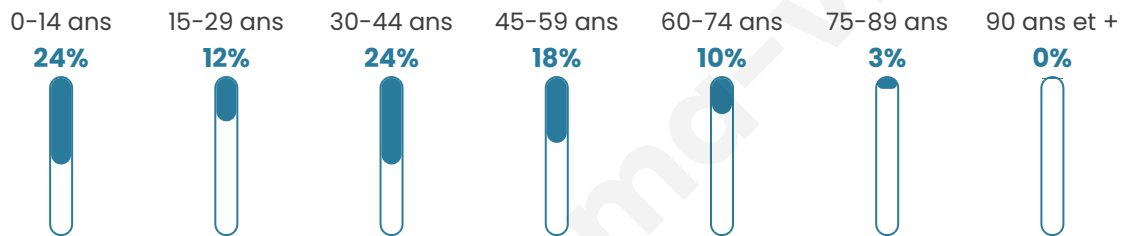

# Statistiques sur la population

Nombre d'habitants

**1 280**

Age moyen

**35 ans**

Pop active

**52.2%**

Taux chômage

**5.8%**

Pop densité

**142 h/km<sup>2</sup>**

Revenu moyen

**27 550 €/an**

## Evolution du nombre d'habitants

Sources : Institut national de la statistique et des études économiques (insee) selon Les dernières parutions officielles de 2024 portant sur les années 2020, 2021 et 2022.

## Tranche d'âge