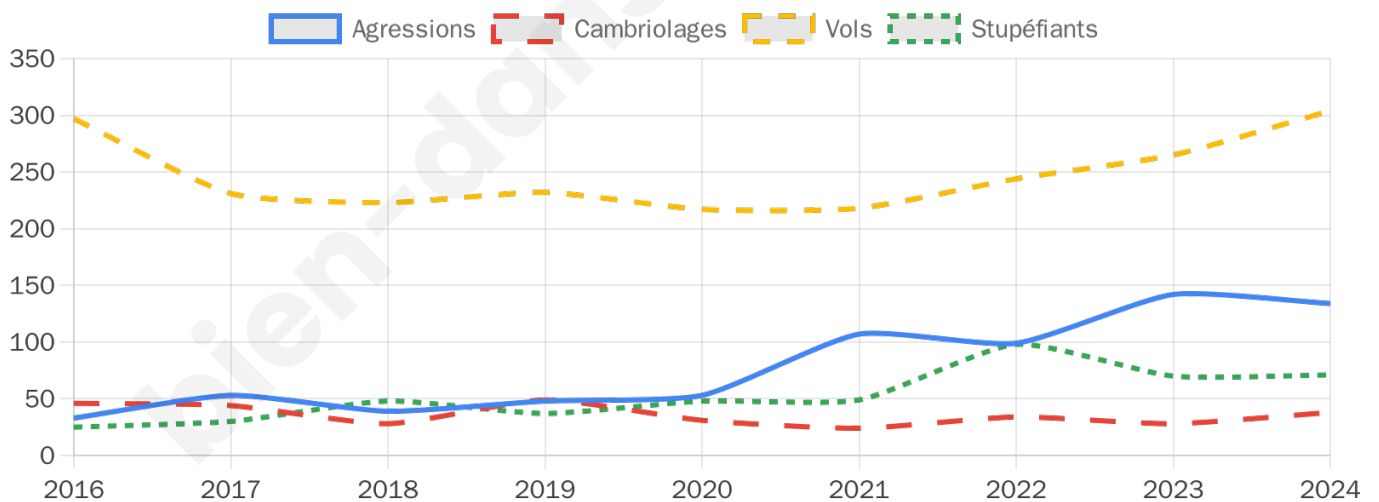

6 361 inscrits

Participation : 77.82%

Votes blancs : 1.43%

Votes nuls : 0.42%

Second tour

	Emmanuel MACRON	52,29 %
	Marine LE PEN	47,71 %

6 364 inscrits

Participation : 70.69%

Votes blancs : 7.4%

Votes nuls : 1.71%

Sécurité

Agressions physiques / sexuelles

134

Cambriolages

38

Vols / dégradations

304

Stupéfiants

71

Evolution du nombre d'infractions

Pour comparer

(en proportion du nombre d'habitants)

Sources : Bases statistiques communale, départementale et régionale de la délinquance enregistrée par la police et la gendarmerie nationales selon les dernières parutions officielles de 2025 portant sur l'année 2024 ([data.gouv](https://data.gouv.fr)).