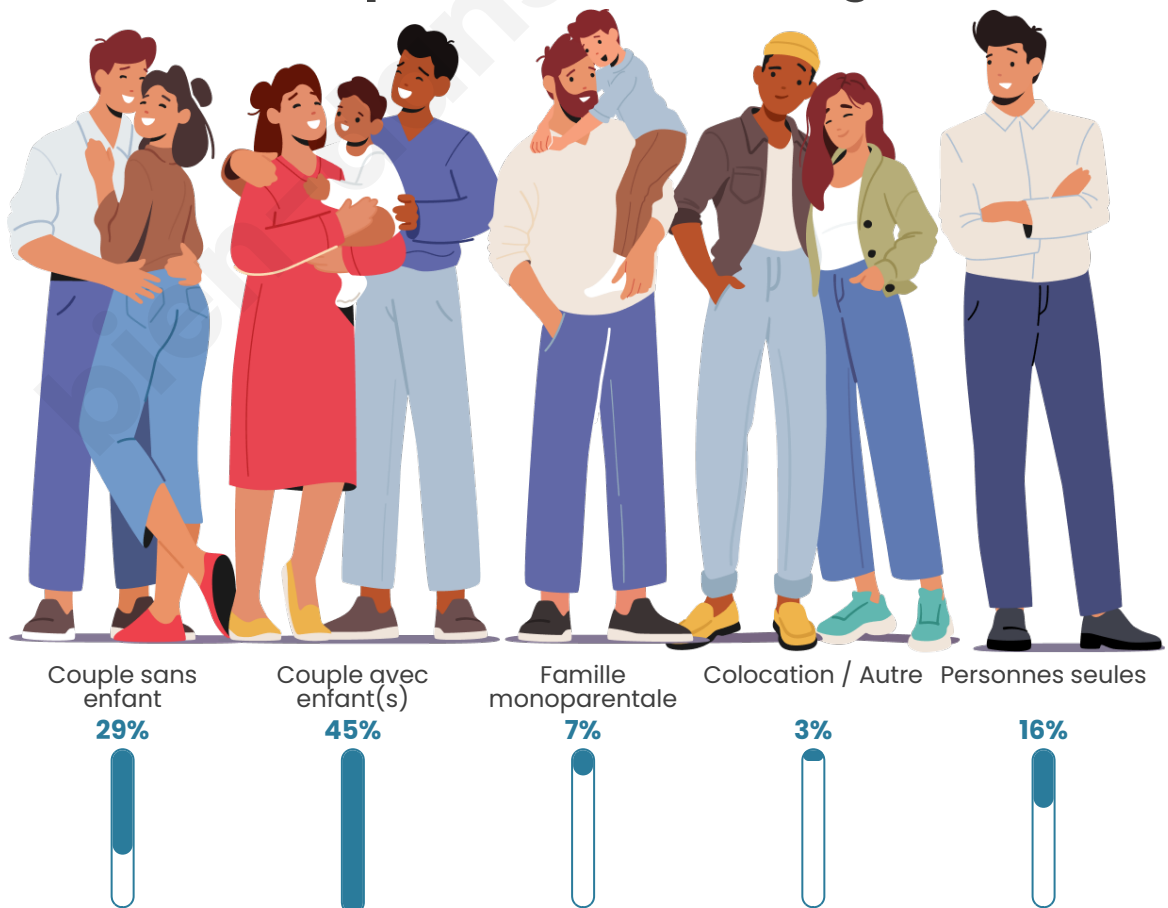

Tranche d'âge

Activité professionnelle

Niveau de diplôme

Composition des ménages

Profils électoraux

Premier tour

	Jean-Luc MÉLENCHON	29.79 %
	Marine LE PEN	25.42 %
	Emmanuel MACRON	21.14 %
	Éric ZEMMOUR	8.28 %
	Valérie PÉCRESSÉ	4.26 %
	Yannick JADOT	3.11 %
	Fabien ROUSSEL	2.26 %
	Jean LASSALLE	2.06 %
	Nicolas DUPONT- AIGNAN	1.79 %
	Anne HIDALGO	0.89 %
	Philippe POUTOU	0.62 %
	Nathalie ARTHAUD	0.39 %