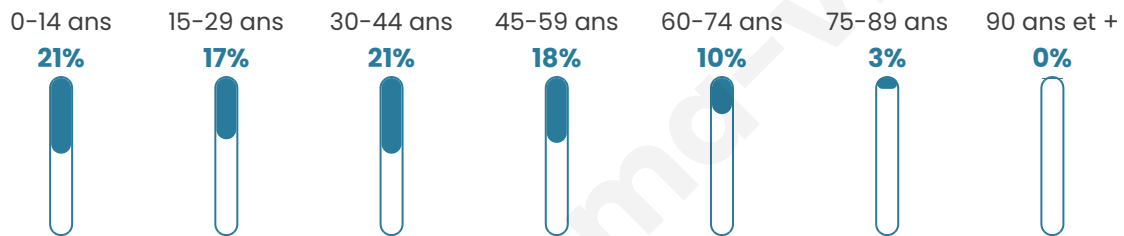

11 907

Age moyen

35 ans

Pop active

50.3%

Taux chômage

6.9%

Pop densité

1 323 h/km²

Revenu moyen

25 560 €/an

Evolution du nombre d'habitants

Sources : Institut national de la statistique et des études économiques (insee) selon Les dernières parutions officielles de 2024 portant sur les années 2020, 2021 et 2022.

Tranche d'âge

Activité professionnelle

Niveau de diplôme

Composition des ménages

Profils électoraux

Premier tour

	Jean-Luc MÉLENCHON	29.79 %
	Marine LE PEN	25.42 %
	Emmanuel MACRON	21.14 %
	Éric ZEMMOUR	8.28 %
	Valérie PÉCRESSÉ	4.26 %
	Yannick JADOT	3.11 %
	Fabien ROUSSEL	2.26 %
	Jean LASSALLE	2.06 %
	Nicolas DUPONT- AIGNAN	1.79 %
	Anne HIDALGO	0.89 %
	Philippe POUTOU	0.62 %
	Nathalie ARTHAUD	0.39 %