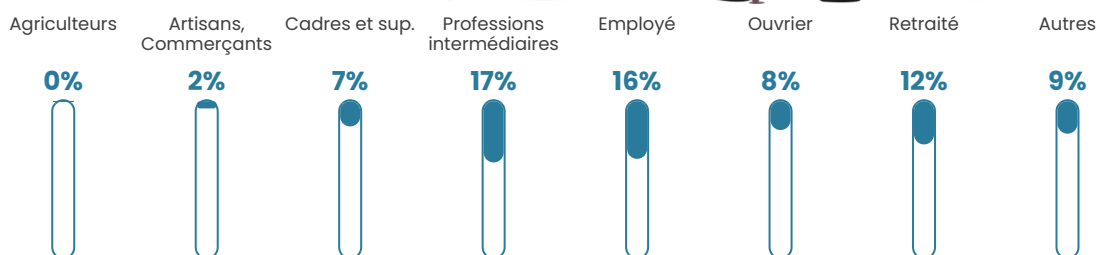

1 323 h/km²

Revenu moyen

25 560 €/an

Evolution du nombre d'habitants

Sources : Institut national de la statistique et des études économiques (insee) selon Les dernières parutions officielles de 2024 portant sur les années 2020, 2021 et 2022.

Tranche d'âge

Activité professionnelle

Niveau de diplôme

Composition des ménages

Profils électoraux

Premier tour

	Jean-Luc MÉLENCHON	29.79 %
	Marine LE PEN	25.42 %
	Emmanuel MACRON	21.14 %
	Éric ZEMMOUR	8.28 %
	Valérie PÉCRESSÉ	4.26 %
	Yannick JADOT	3.11 %
	Fabien ROUSSEL	2.26 %
	Jean LASSALLE	2.06 %
	Nicolas DUPONT- AIGNAN	1.79 %
	Anne HIDALGO	0.89 %
	Philippe POUTOU	0.62 %
	Nathalie ARTHAUD	0.39 %