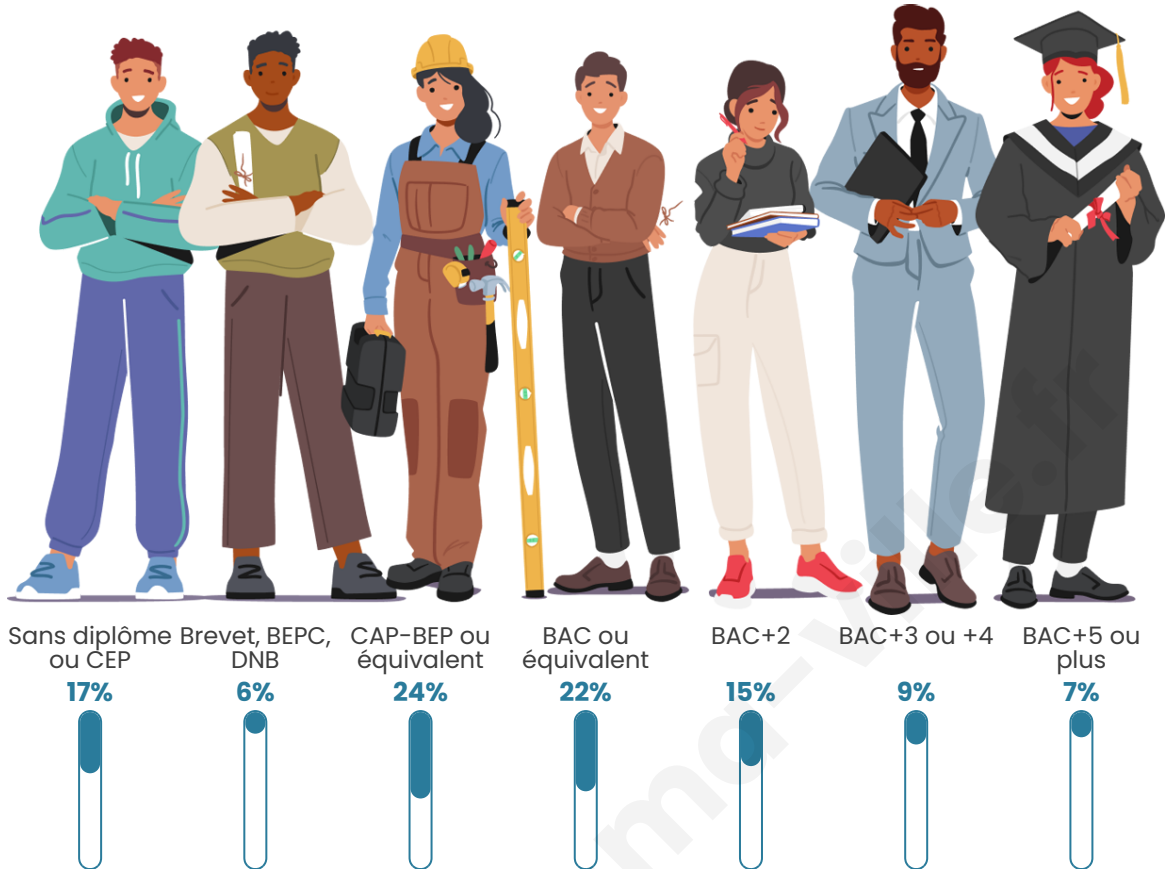

11 907

Age moyen

35 ans

Pop active

50.3%

Taux chômage

6.9%

Pop densité

Tranche d'âge

Activité professionnelle

Niveau de diplôme

Composition des ménages

Profils électoraux

Premier tour

	Jean-Luc MÉLENCHON	29.79 %
	Marine LE PEN	25.42 %
	Emmanuel MACRON	21.14 %
	Éric ZEMMOUR	8.28 %
	Valérie PÉCRESSÉ	4.26 %
	Yannick JADOT	3.11 %
	Fabien ROUSSEL	2.26 %
	Jean LASSALLE	2.06 %
	Nicolas DUPONT- AIGNAN	1.79 %
	Anne HIDALGO	0.89 %
	Philippe POUTOU	0.62 %
	Nathalie ARTHAUD	0.39 %