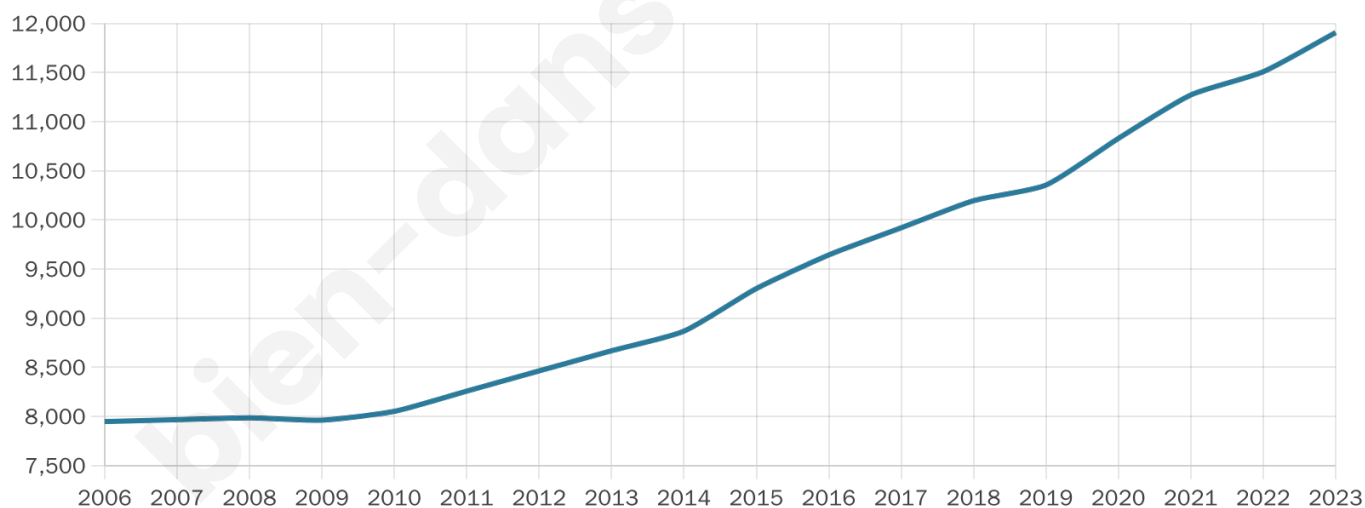

Version web

Ville de Dammartin-en-Goële

Présenté par

BIEN dans ma **VILLE** 

Sommaire

Situation géographique	3
Statistiques sur la population	4
Evolution du nombre d'habitants	4
Tranche d'âge	5
0-14 ans	5
15-29 ans	5
30-44 ans	5
45-59 ans	5
60-74 ans	5
75-89 ans	5
90 ans et +	5
Activité professionnelle	5
Agriculteurs	5
Artisans, Commerçants	5
Cadres et sup.	5
Professions intermédiaires	5
Employé	5
Ouvrier	5
Retraité	5
Autres	5
Niveau de diplôme	6
Sans diplôme ou CEP	6
Brevet, BEPC, DNB	6
CAP-BEP ou équivalent	6
BAC ou équivalent	6
BAC+2	6
BAC+3 ou +4	6
BAC+5 ou plus	6
Composition des ménages	6
Couple sans enfant	6
Couple avec enfant(s)	6
Famille monoparentale	6
Colocation / Autre	6
Personnes seules	6
Profil électoraux	7
Premier tour	7
Sécurité	8
Evolution du nombre d'infractions	8
Pour comparer	9
Services à la population	10
Commerce	10
Éducation	10
Villes autour de Dammartin-en-Goële	11
Avis sur la ville de Dammartin-en-Goële	12
Moyenne par critère	12
Villes autour de Dammartin-en-Goële	12
Répartition des avis par note	12
Répartition des avis par note	12

11 907

Age moyen

35 ans

Pop active

50.3%

Taux chômage

6.9%

Pop densité

1 323 h/km²

Revenu moyen

25 560 €/an

Evolution du nombre d'habitants

Sources : Institut national de la statistique et des études économiques (insee) selon Les dernières parutions officielles de 2024 portant sur les années 2020, 2021 et 2022.