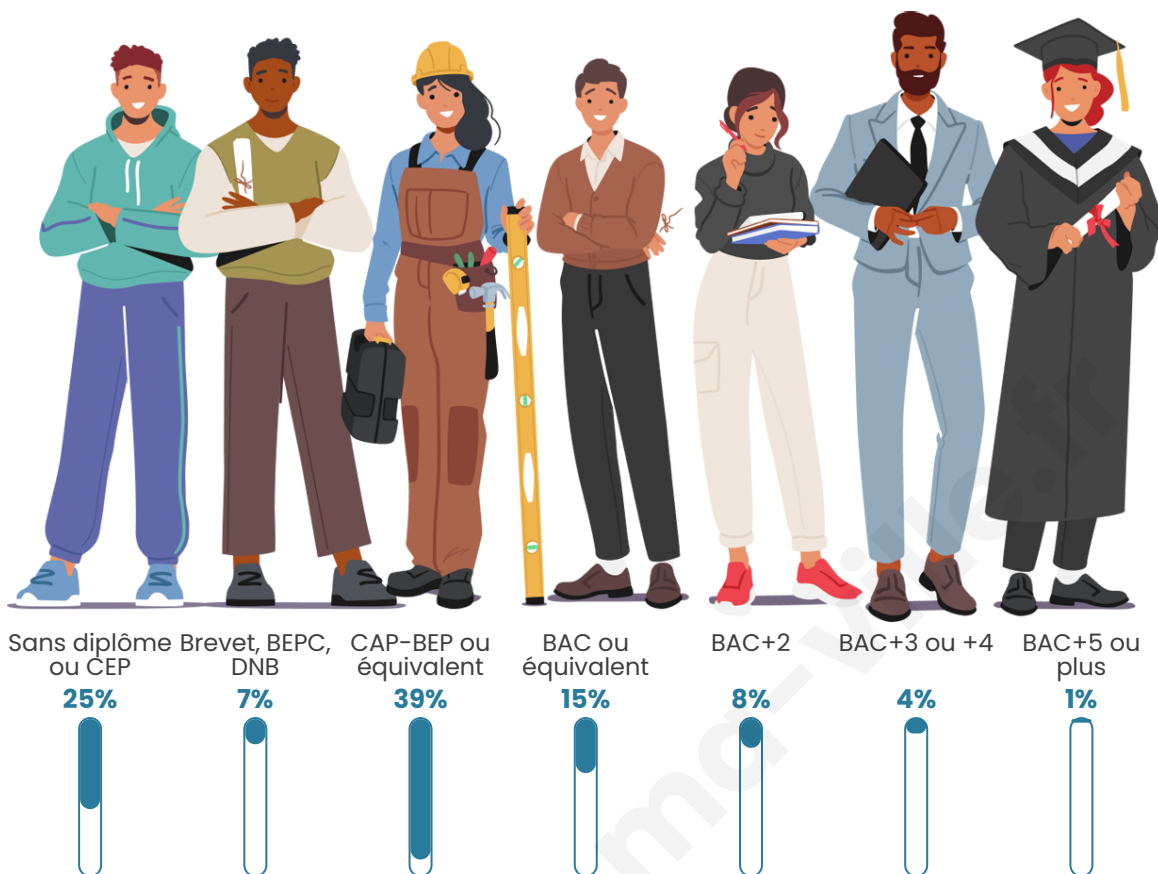

455

Age moyen

45 ans

Pop active

46.4%

Taux chômage

12.2%

Pop densité

Tranche d'âge

Activité professionnelle

Niveau de diplôme

Composition des ménages

Profils électoraux

Premier tour

	Marine LE PEN	39.64 %
	Emmanuel MACRON	24.00 %
	Éric ZEMMOUR	11.64 %
	Jean-Luc MÉLENCHON	10.91 %
	Valérie PÉCRESSE	4.00 %
	Jean LASSALLE	2.55 %
	Yannick JADOT	2.55 %
	Philippe POUTOU	1.45 %
	Nicolas DUPONT-AIGNAN	1.45 %
	Fabien ROUSSEL	0.73 %
	Anne HIDALGO	0.73 %
	Nathalie ARTHAUD	0.36 %