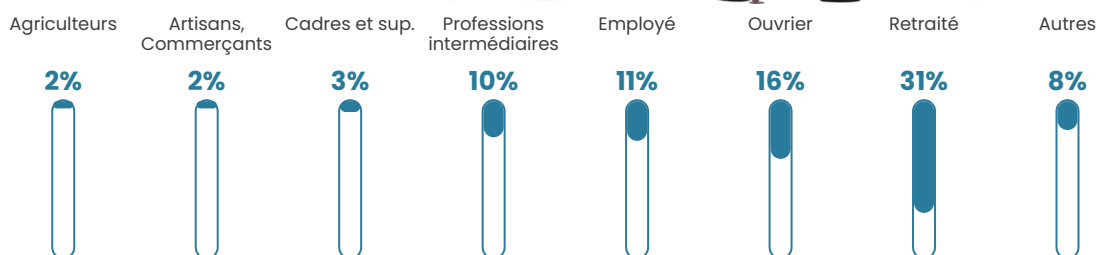

23 h/km²

Revenu moyen

22 420 €/an

Evolution du nombre d'habitants

Sources : Institut national de la statistique et des études économiques (insee) selon Les dernières parutions officielles de 2024 portant sur les années 2020, 2021 et 2022.

Tranche d'âge

Activité professionnelle

Niveau de diplôme

Composition des ménages

Profils électoraux

Premier tour

	Marine LE PEN	39.64 %
	Emmanuel MACRON	24.00 %
	Éric ZEMMOUR	11.64 %
	Jean-Luc MÉLENCHON	10.91 %
	Valérie PÉCRESSE	4.00 %
	Jean LASSALLE	2.55 %
	Yannick JADOT	2.55 %
	Philippe POUTOU	1.45 %
	Nicolas DUPONT-AIGNAN	1.45 %
	Fabien ROUSSEL	0.73 %
	Anne HIDALGO	0.73 %
	Nathalie ARTHAUD	0.36 %