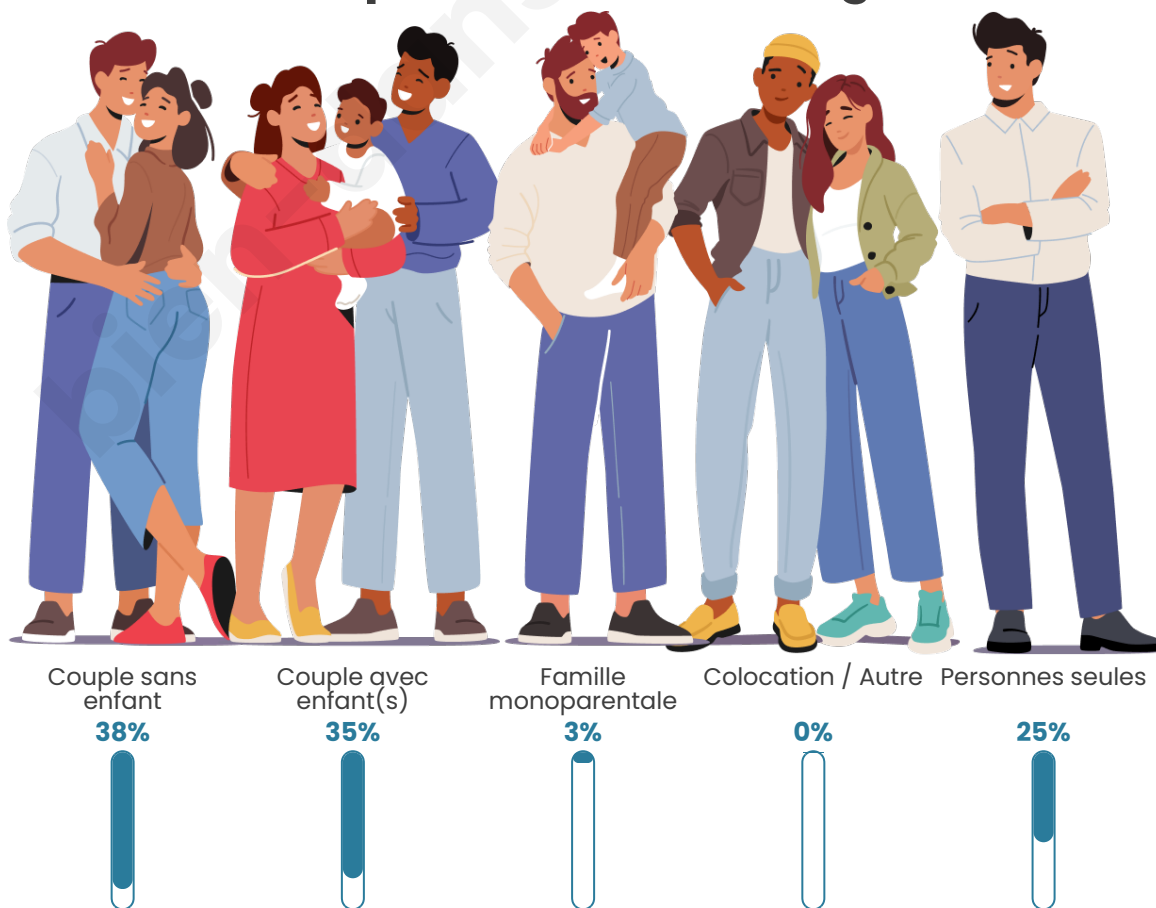

Tranche d'âge

Activité professionnelle

Niveau de diplôme

Composition des ménages

Profils électoraux

Premier tour

	Marine LE PEN	39.64 %
	Emmanuel MACRON	24.00 %
	Éric ZEMMOUR	11.64 %
	Jean-Luc MÉLENCHON	10.91 %
	Valérie PÉCRESSE	4.00 %
	Jean LASSALLE	2.55 %
	Yannick JADOT	2.55 %
	Philippe POUTOU	1.45 %
	Nicolas DUPONT-AIGNAN	1.45 %
	Fabien ROUSSEL	0.73 %
	Anne HIDALGO	0.73 %
	Nathalie ARTHAUD	0.36 %