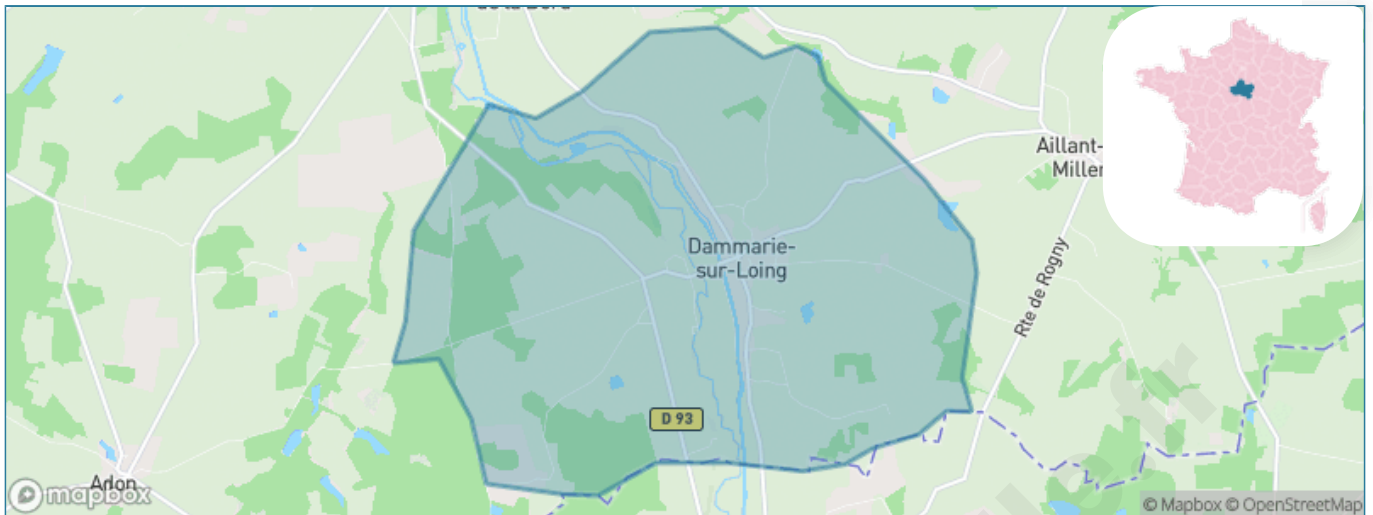

Version web

Ville de Dammarie-sur-Loing

Présenté par

BIEN dans ma **VILLE** 

Sommaire

Situation géographique	3
Statistiques sur la population	4
Evolution du nombre d'habitants	4
Tranche d'âge	5
0-14 ans	5
15-29 ans	5
30-44 ans	5
45-59 ans	5
60-74 ans	5
75-89 ans	5
90 ans et +	5
Activité professionnelle	5
Agriculteurs	5
Artisans, Commerçants	5
Cadres et sup.	5
Professions intermédiaires	5
Employé	5
Ouvrier	5
Retraité	5
Autres	5
Niveau de diplôme	6
Sans diplôme ou CEP	6
Brevet, BEPC, DNB	6
CAP-BEP ou équivalent	6
BAC ou équivalent	6
BAC+2	6
BAC+3 ou +4	6
BAC+5 ou plus	6
Composition des ménages	6
Couple sans enfant	6
Couple avec enfant(s)	6
Famille monoparentale	6
Colocation / Autre	6
Personnes seules	6
Profil électoraux	7
Premier tour	7
Sécurité	8
Evolution du nombre d'infractions	8
Pour comparer	9
Services à la population	10
Commerce	10
Éducation	10
Villes autour de Dammarie-sur-Loing	11
Avis sur la ville de Dammarie-sur-Loing	12
Moyenne par critère	12
Villes autour de Dammarie-sur-Loing	12
Répartition des avis par note	12
Répartition des avis par note	12

Situation géographique

i Informations clés

- **Région** : Centre-Val de Loire
- **Département** : Loiret
- **Code postal** : 45230
- **Superficie** : 20 km²

Statistiques sur la population

Nombre d'habitants