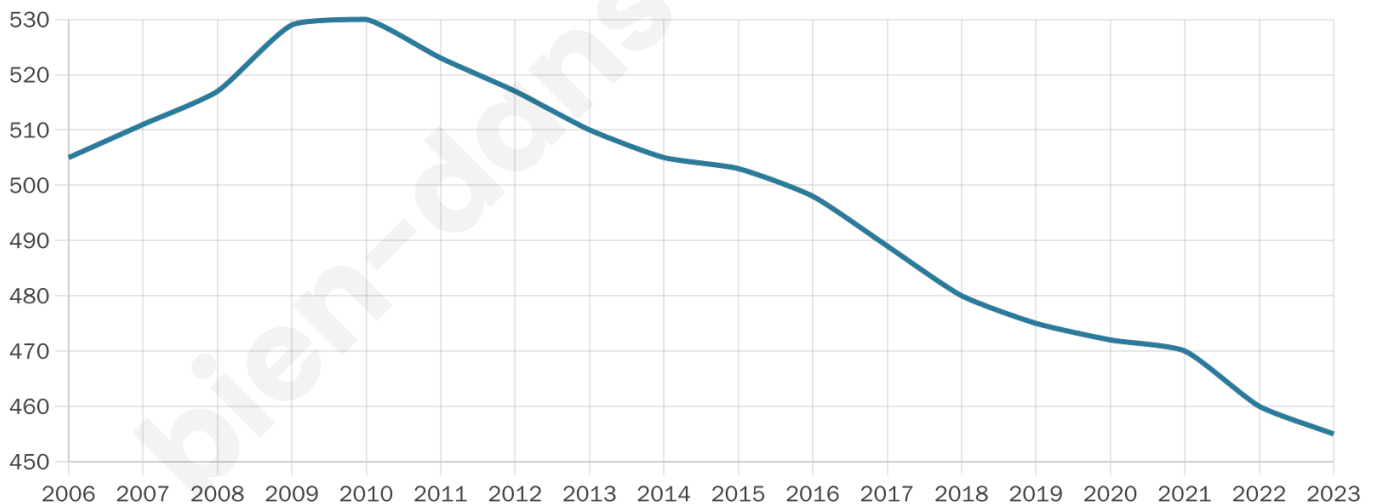

Version web

Ville de Dammarie-sur-Loing

Présenté par

BIEN dans ma **VILLE** 

Sommaire

Situation géographique	3
Statistiques sur la population	4
Evolution du nombre d'habitants	4
Tranche d'âge	5
0-14 ans	5
15-29 ans	5
30-44 ans	5
45-59 ans	5
60-74 ans	5
75-89 ans	5
90 ans et +	5
Activité professionnelle	5
Agriculteurs	5
Artisans, Commerçants	5
Cadres et sup.	5
Professions intermédiaires	5
Employé	5
Ouvrier	5
Retraité	5
Autres	5
Niveau de diplôme	6
Sans diplôme ou CEP	6
Brevet, BEPC, DNB	6
CAP-BEP ou équivalent	6
BAC ou équivalent	6
BAC+2	6
BAC+3 ou +4	6
BAC+5 ou plus	6
Composition des ménages	6
Couple sans enfant	6
Couple avec enfant(s)	6
Famille monoparentale	6
Colocation / Autre	6
Personnes seules	6
Profil électoraux	7
Premier tour	7
Sécurité	8
Evolution du nombre d'infractions	8
Pour comparer	9
Services à la population	10
Commerce	10
Éducation	10
Villes autour de Dammarie-sur-Loing	11
Avis sur la ville de Dammarie-sur-Loing	12
Moyenne par critère	12
Villes autour de Dammarie-sur-Loing	12
Répartition des avis par note	12
Répartition des avis par note	12

455

Age moyen

45 ans

Pop active

46.4%

Taux chômage

12.2%

Pop densité

23 h/km²

Revenu moyen

22 420 €/an

Evolution du nombre d'habitants

Sources : Institut national de la statistique et des études économiques (insee) selon Les dernières parutions officielles de 2024 portant sur les années 2020, 2021 et 2022.