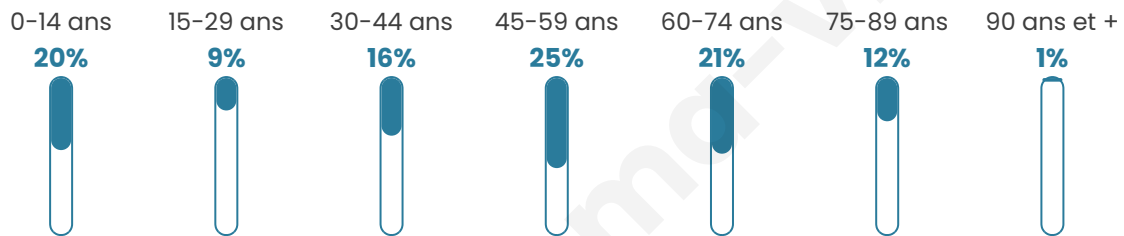

455

Age moyen

45 ans

Pop active

46.4%

Taux chômage

12.2%

Pop densité

23 h/km²

Revenu moyen

22 420 €/an

Evolution du nombre d'habitants

Sources : Institut national de la statistique et des études économiques (insee) selon Les dernières parutions officielles de 2024 portant sur les années 2020, 2021 et 2022.

Tranche d'âge

Activité professionnelle

Niveau de diplôme

Composition des ménages

Profils électoraux

Premier tour

	Marine LE PEN	39.64 %
	Emmanuel MACRON	24.00 %
	Éric ZEMMOUR	11.64 %
	Jean-Luc MÉLENCHON	10.91 %
	Valérie PÉCRESSE	4.00 %
	Jean LASSALLE	2.55 %
	Yannick JADOT	2.55 %
	Philippe POUTOU	1.45 %
	Nicolas DUPONT-AIGNAN	1.45 %
	Fabien ROUSSEL	0.73 %
	Anne HIDALGO	0.73 %
	Nathalie ARTHAUD	0.36 %

351 inscrits

Participation : 79.77%

Votes blancs : 1.07%

Votes nuls : 0.71%

Second tour

	Emmanuel MACRON	38,85 %
	Marine LE PEN	61,15 %

351 inscrits

Participation : 80.06%