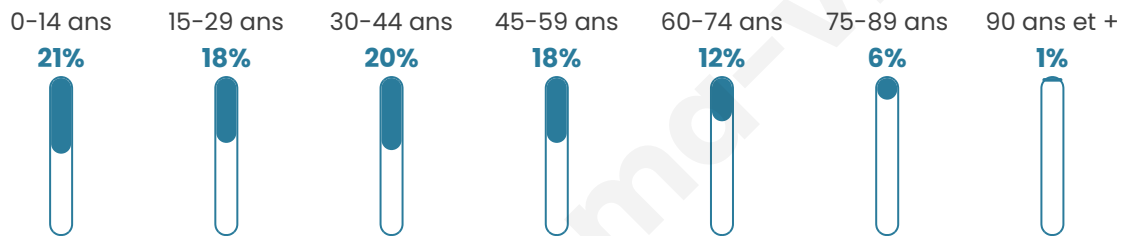

23 559

Age moyen

37 ans

Pop active

44%

Taux chômage

10.8%

Pop densité

2 356 h/km²

Revenu moyen

20 310 €/an

Evolution du nombre d'habitants

Sources : Institut national de la statistique et des études économiques (insee) selon Les dernières parutions officielles de 2024 portant sur les années 2020, 2021 et 2022.

Tranche d'âge

Activité professionnelle

Niveau de diplôme

Composition des ménages

Profils électoraux

Premier tour

	Jean-Luc MÉLENCHON	37.11 %
	Emmanuel MACRON	22.19 %
	Marine LE PEN	17.65 %
	Éric ZEMMOUR	6.20 %
	Valérie PÉCRESE	4.96 %
	Yannick JADOT	3.86 %
	Fabien ROUSSEL	2.28 %
	Jean LASSALLE	1.79 %
	Nicolas DUPONT-AIGNAN	1.76 %
	Anne HIDALGO	1.04 %
	Philippe POUTOU	0.62 %
	Nathalie ARTHAUD	0.55 %