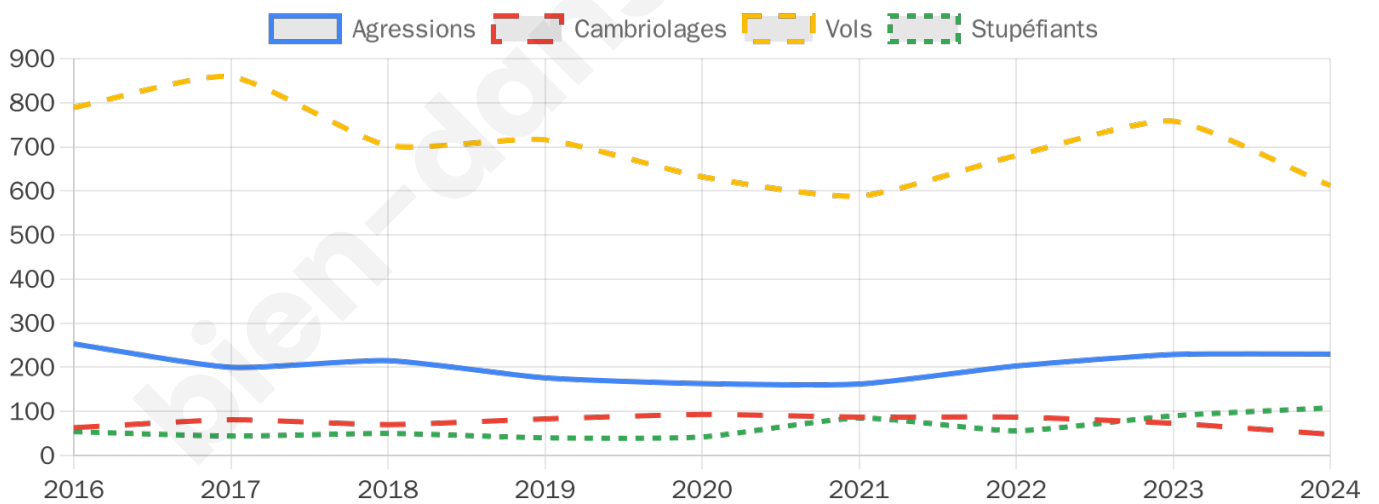

12 029 inscrits

Participation : 67.22%

Votes blancs : 1.05%

Votes nuls : 0.63%

Second tour

	Emmanuel MACRON	64,83 %
	Marine LE PEN	35,17 %

12 037 inscrits

Participation : 60.51%

Votes blancs : 6.7%

Votes nuls : 2.27%

Sécurité

Agressions physiques / sexuelles

230

Cambriolages

48

Vols / dégradations

612

Stupéfiants

108

Evolution du nombre d'infractions

Pour comparer

(en proportion du nombre d'habitants)

Sources : Bases statistiques communale, départementale et régionale de la délinquance enregistrée par la police et la gendarmerie nationales selon les dernières parutions officielles de 2025 portant sur l'année 2024 ([data.gouv](https://data.gouv.fr)).