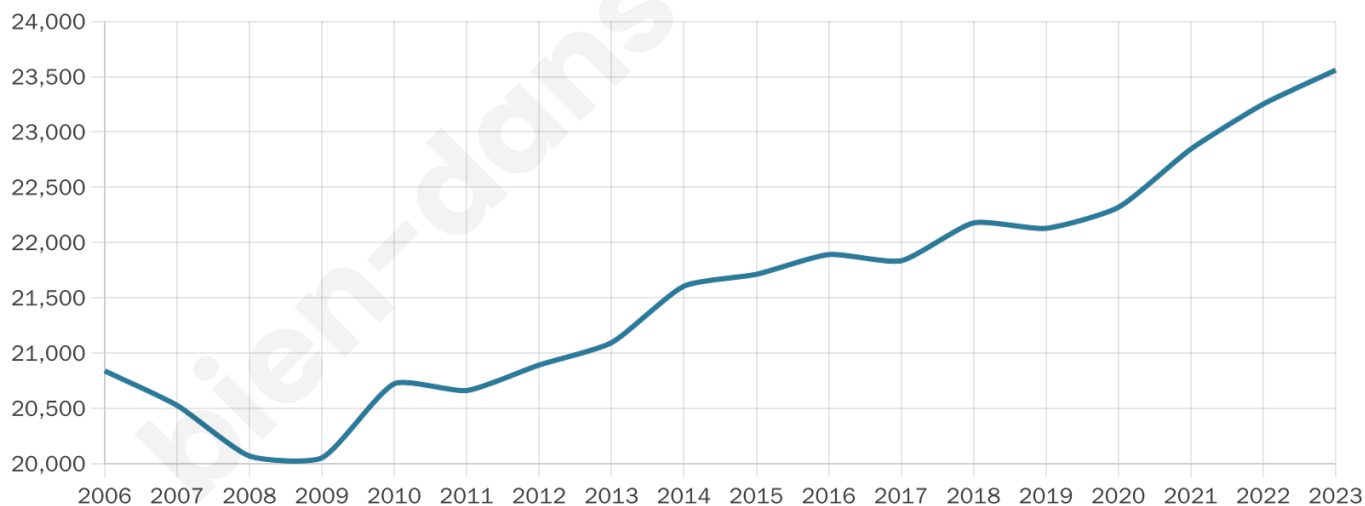

23 559

Age moyen

37 ans

Pop active

44%

Taux chômage

10.8%

Pop densité

2 356 h/km²

Revenu moyen

20 310 €/an

Evolution du nombre d'habitants

Sources : Institut national de la statistique et des études économiques (insee) selon Les dernières parutions officielles de 2024 portant sur les années 2020, 2021 et 2022.