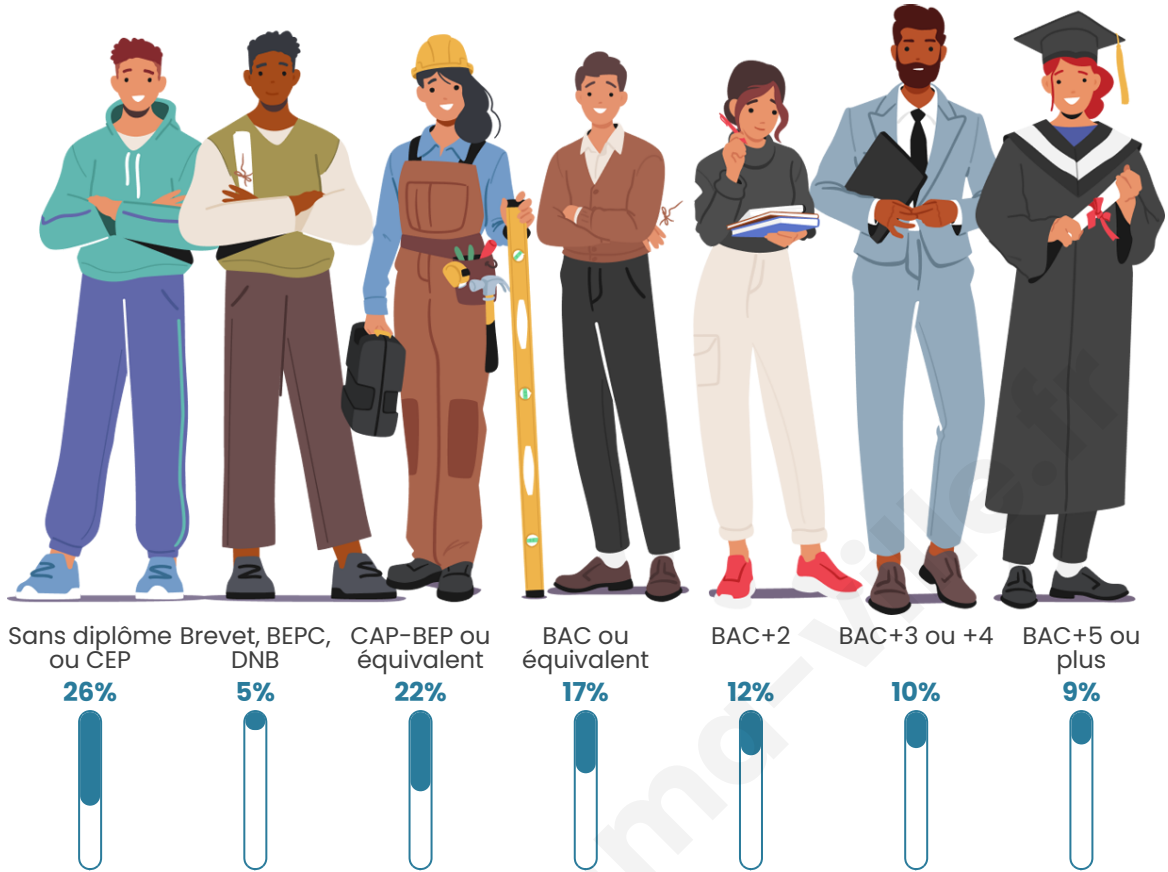

23 559

Age moyen

37 ans

Pop active

44%

Taux chômage

10.8%

Pop densité

Tranche d'âge

Activité professionnelle

Niveau de diplôme

Composition des ménages

Profils électoraux

Premier tour

	Jean-Luc MÉLENCHON	37.11 %
	Emmanuel MACRON	22.19 %
	Marine LE PEN	17.65 %
	Éric ZEMMOUR	6.20 %
	Valérie PÉCRESE	4.96 %
	Yannick JADOT	3.86 %
	Fabien ROUSSEL	2.28 %
	Jean LASSALLE	1.79 %
	Nicolas DUPONT-AIGNAN	1.76 %
	Anne HIDALGO	1.04 %
	Philippe POUTOU	0.62 %
	Nathalie ARTHAUD	0.55 %