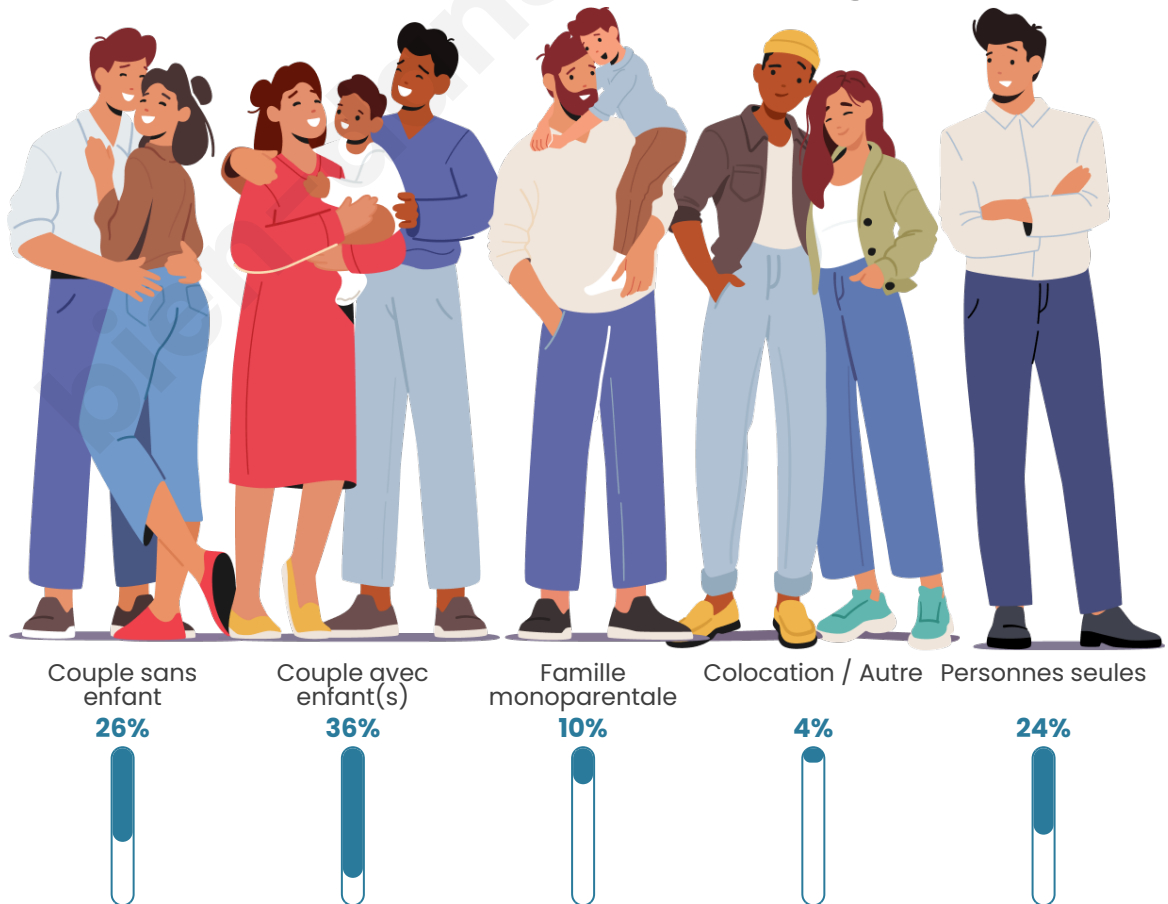

Tranche d'âge

Activité professionnelle

Niveau de diplôme

Composition des ménages

Profils électoraux

Premier tour

	Jean-Luc MÉLENCHON	37.11 %
	Emmanuel MACRON	22.19 %
	Marine LE PEN	17.65 %
	Éric ZEMMOUR	6.20 %
	Valérie PÉCRESE	4.96 %
	Yannick JADOT	3.86 %
	Fabien ROUSSEL	2.28 %
	Jean LASSALLE	1.79 %
	Nicolas DUPONT-AIGNAN	1.76 %
	Anne HIDALGO	1.04 %
	Philippe POUTOU	0.62 %
	Nathalie ARTHAUD	0.55 %