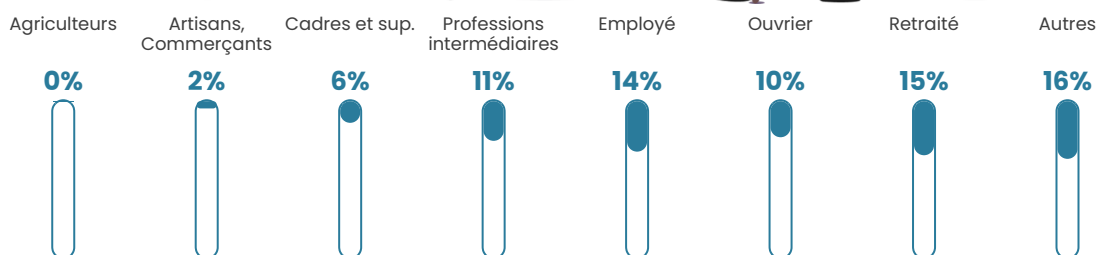

2 356 h/km²

Revenu moyen

20 310 €/an

Evolution du nombre d'habitants

Sources : Institut national de la statistique et des études économiques (insee) selon Les dernières parutions officielles de 2024 portant sur les années 2020, 2021 et 2022.

Tranche d'âge

Activité professionnelle

Niveau de diplôme

Composition des ménages

Profils électoraux

Premier tour

	Jean-Luc MÉLENCHON	37.11 %
	Emmanuel MACRON	22.19 %
	Marine LE PEN	17.65 %
	Éric ZEMMOUR	6.20 %
	Valérie PÉCRESE	4.96 %
	Yannick JADOT	3.86 %
	Fabien ROUSSEL	2.28 %
	Jean LASSALLE	1.79 %
	Nicolas DUPONT-AIGNAN	1.76 %
	Anne HIDALGO	1.04 %
	Philippe POUTOU	0.62 %
	Nathalie ARTHAUD	0.55 %